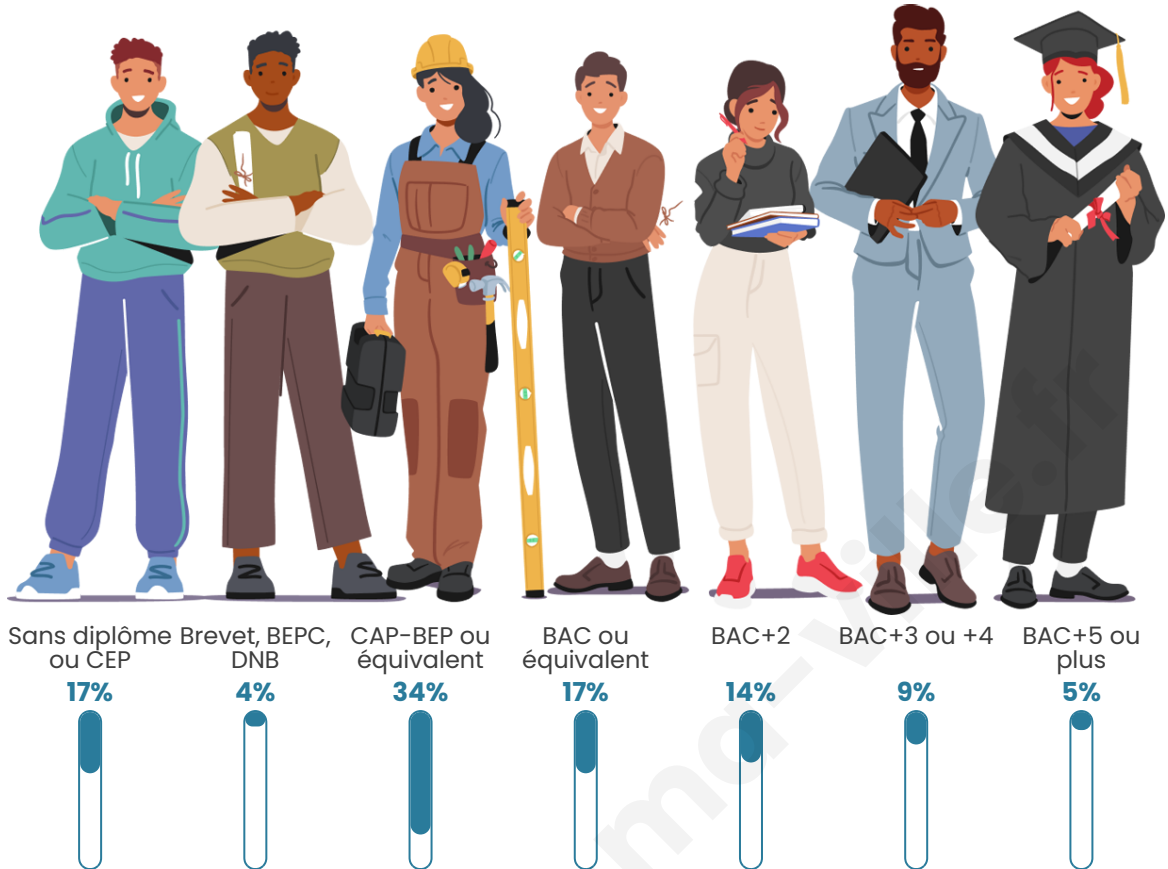

Age moyen

38 ans

Pop active

48.6%

Taux chômage

4.5%

Pop densité

53 h/km²

Tranche d'âge

Activité professionnelle

Niveau de diplôme

Composition des ménages

Profils électoraux

Premier tour

	Emmanuel MACRON	36.87 %
	Marine LE PEN	21.21 %
	Jean-Luc MÉLENCHON	17.68 %
	Éric ZEMMOUR	5.05 %
	Yannick JADOT	5.05 %
	Valérie PÉCRESE	4.55 %
	Jean LASSALLE	3.54 %
	Nicolas DUPONT- AIGNAN	2.53 %
	Fabien ROUSSEL	2.02 %
	Nathalie ARTHAUD	0.51 %
	Anne HIDALGO	0.51 %
	Philippe POUTOU	0.51 %