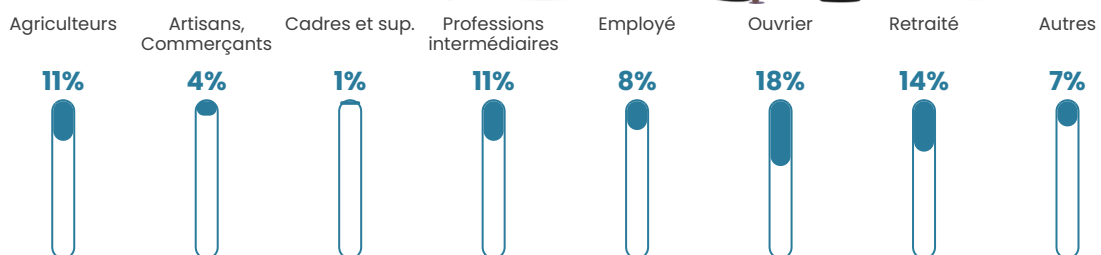

Revenu moyen

22 730 €/an

Evolution du nombre d'habitants

Sources : Institut national de la statistique et des études économiques (insee) selon Les dernières parutions officielles de 2024 portant sur les années 2020, 2021 et 2022.

Tranche d'âge

Activité professionnelle

Niveau de diplôme

Composition des ménages

Profils électoraux

Premier tour

	Emmanuel MACRON	36.87 %
	Marine LE PEN	21.21 %
	Jean-Luc MÉLENCHON	17.68 %
	Éric ZEMMOUR	5.05 %
	Yannick JADOT	5.05 %
	Valérie PÉCRESE	4.55 %
	Jean LASSALLE	3.54 %
	Nicolas DUPONT- AIGNAN	2.53 %
	Fabien ROUSSEL	2.02 %
	Nathalie ARTHAUD	0.51 %
	Anne HIDALGO	0.51 %
	Philippe POUTOU	0.51 %