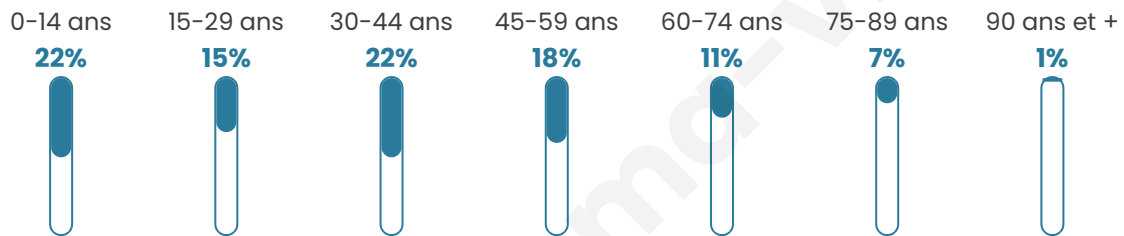

Age moyen

38 ans

Pop active

48.6%

Taux chômage

4.5%

Pop densité

53 h/km²

Revenu moyen

22 730 €/an

Evolution du nombre d'habitants

Sources : Institut national de la statistique et des études économiques (insee) selon Les dernières parutions officielles de 2024 portant sur les années 2020, 2021 et 2022.

Tranche d'âge

Activité professionnelle

Niveau de diplôme

Composition des ménages

Profils électoraux

Premier tour

	Emmanuel MACRON	36.87 %
	Marine LE PEN	21.21 %
	Jean-Luc MÉLENCHON	17.68 %
	Éric ZEMMOUR	5.05 %
	Yannick JADOT	5.05 %
	Valérie PÉCRESE	4.55 %
	Jean LASSALLE	3.54 %
	Nicolas DUPONT- AIGNAN	2.53 %
	Fabien ROUSSEL	2.02 %
	Nathalie ARTHAUD	0.51 %
	Anne HIDALGO	0.51 %
	Philippe POUTOU	0.51 %

240 inscrits

Participation : 84.17%

Votes blancs : 1.98%

Votes nuls : 0.00%

Second tour

	Emmanuel MACRON	60,85 %
	Marine LE PEN	39,15 %

240 inscrits

Participation : 85%