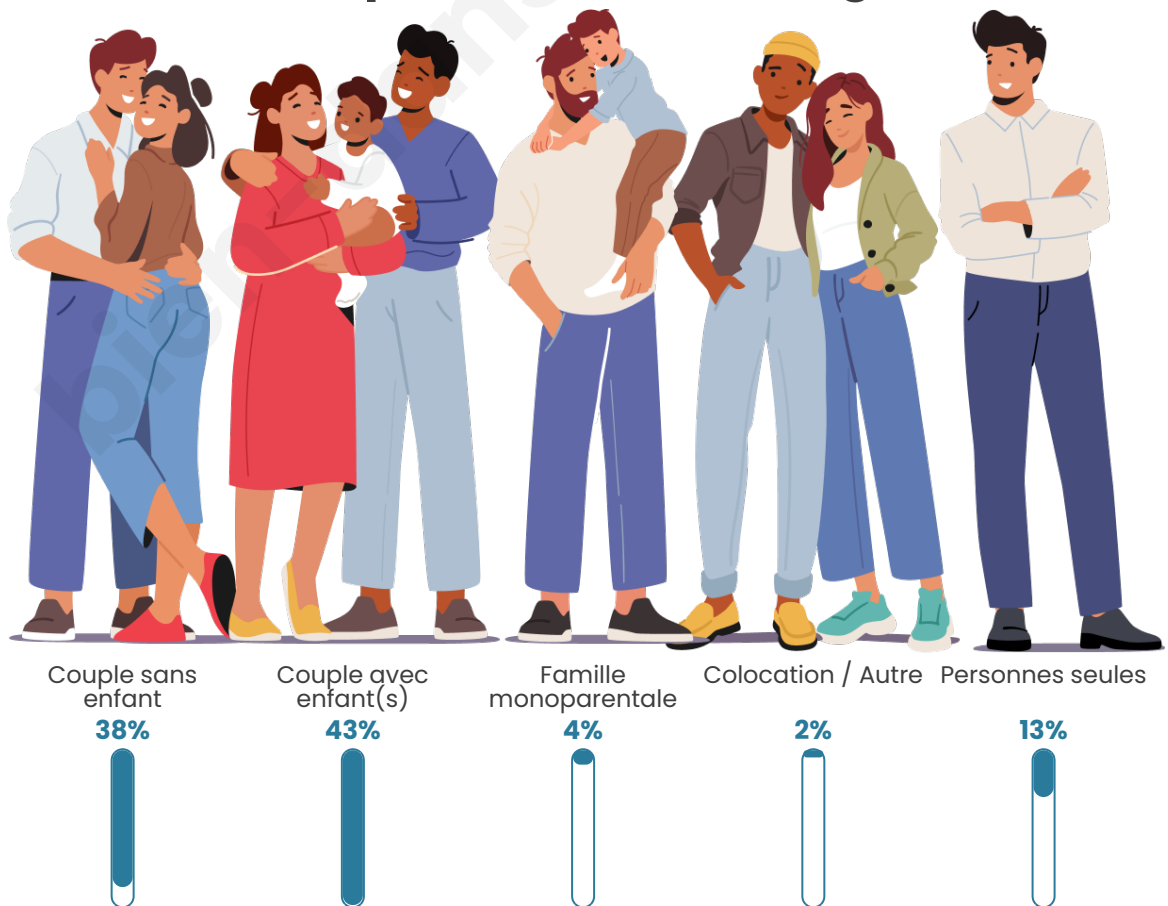

Tranche d'âge

Activité professionnelle

Niveau de diplôme

Composition des ménages

Profils électoraux

Premier tour

	Emmanuel MACRON	36.87 %
	Marine LE PEN	21.21 %
	Jean-Luc MÉLENCHON	17.68 %
	Éric ZEMMOUR	5.05 %
	Yannick JADOT	5.05 %
	Valérie PÉCRESE	4.55 %
	Jean LASSALLE	3.54 %
	Nicolas DUPONT- AIGNAN	2.53 %
	Fabien ROUSSEL	2.02 %
	Nathalie ARTHAUD	0.51 %
	Anne HIDALGO	0.51 %
	Philippe POUTOU	0.51 %