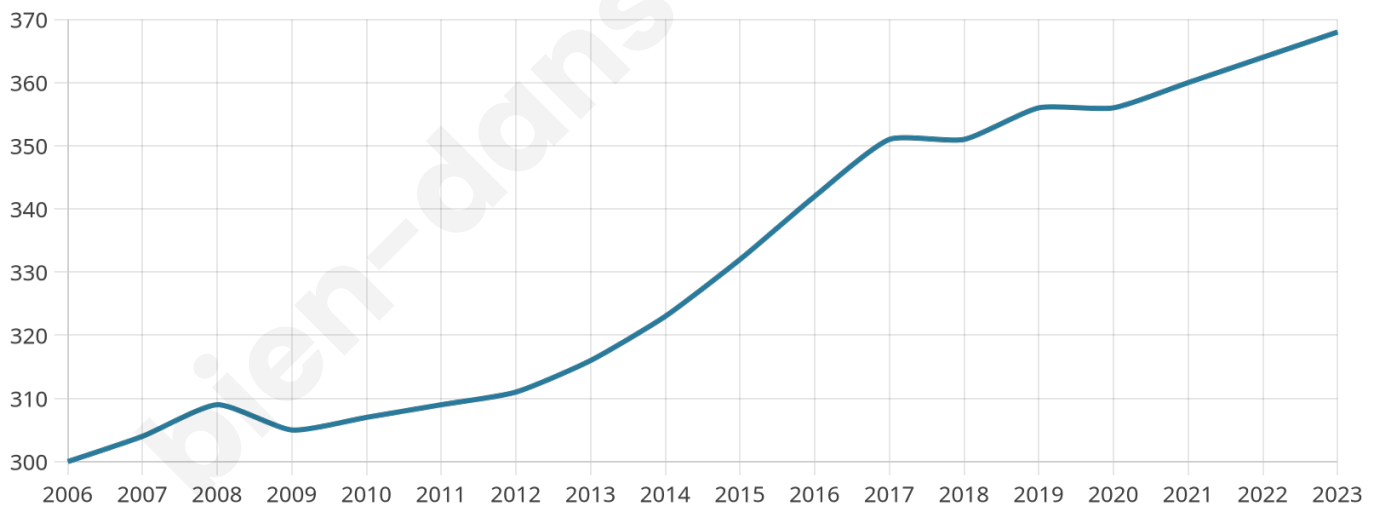

Situation géographique

i Informations clés

- **Région** : Bretagne
- **Département** : Ile-et-Vilaine
- **Code postal** : 35134
- **Superficie** : 7 km²

Statistiques sur la population

Nombre d'habitants

368

Age moyen

38 ans

Pop active

48.6%

Taux chômage

4.5%

Pop densité

53 h/km²

Revenu moyen

22 730 €/an

Evolution du nombre d'habitants

Sources : Institut national de la statistique et des études économiques (insee) selon Les dernières parutions officielles de 2024 portant sur les années 2020, 2021 et 2022.