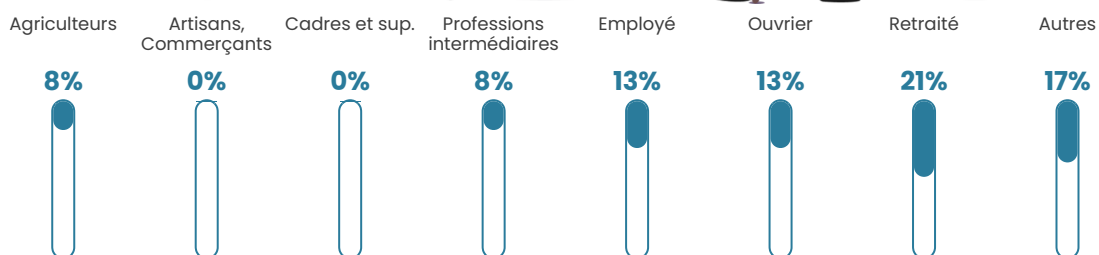

28 h/km²

Revenu moyen

21 640 €/an

Evolution du nombre d'habitants

Sources : Institut national de la statistique et des études économiques (insee) selon Les dernières parutions officielles de 2024 portant sur les années 2020, 2021 et 2022.

Tranche d'âge

Activité professionnelle

Niveau de diplôme

Composition des ménages

Profils électoraux

Premier tour

	Jean-Luc MÉLENCHON	22.89 %
	Marine LE PEN	20.48 %
	Emmanuel MACRON	19.28 %
	Fabien ROUSSEL	8.43 %
	Jean LASSALLE	8.43 %
	Nicolas DUPONT- AIGNAN	4.82 %
	Éric ZEMMOUR	3.61 %
	Anne HIDALGO	3.61 %
	Philippe POUTOU	3.61 %
	Yannick JADOT	2.41 %
	Nathalie ARTHAUD	1.20 %
	Valérie PÉCRESSÉ	1.20 %