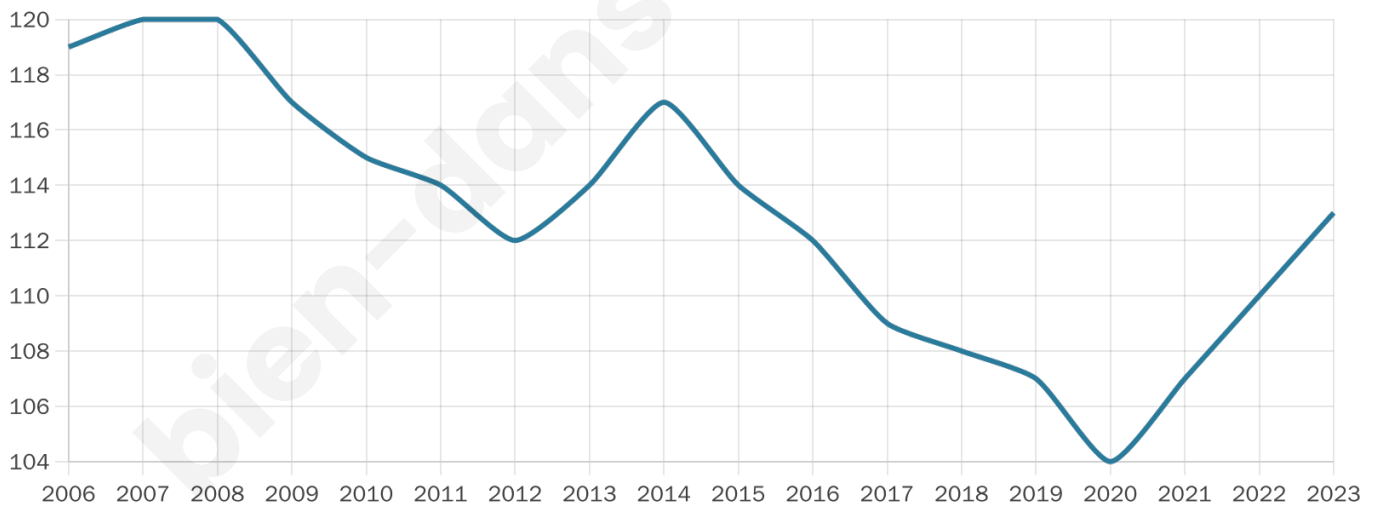

113

Age moyen

47 ans

Pop active

39.8%

Taux chômage

0%

Pop densité

28 h/km²

Revenu moyen

21 640 €/an

Evolution du nombre d'habitants

Sources : Institut national de la statistique et des études économiques (insee) selon Les dernières parutions officielles de 2024 portant sur les années 2020, 2021 et 2022.