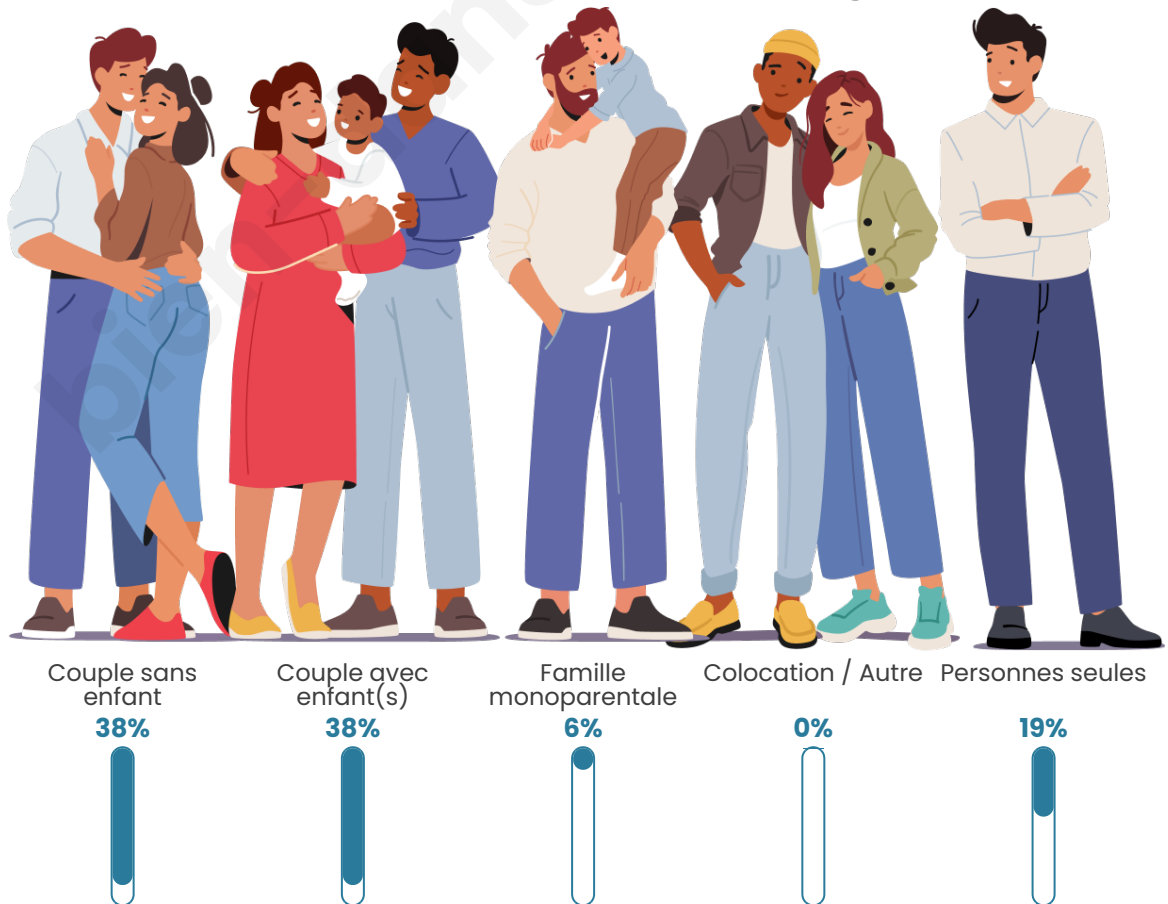

Tranche d'âge

Activité professionnelle

Niveau de diplôme

Composition des ménages

Profils électoraux

Premier tour

	Jean-Luc MÉLENCHON	22.89 %
	Marine LE PEN	20.48 %
	Emmanuel MACRON	19.28 %
	Fabien ROUSSEL	8.43 %
	Jean LASSALLE	8.43 %
	Nicolas DUPONT- AIGNAN	4.82 %
	Éric ZEMMOUR	3.61 %
	Anne HIDALGO	3.61 %
	Philippe POUTOU	3.61 %
	Yannick JADOT	2.41 %
	Nathalie ARTHAUD	1.20 %
	Valérie PÉCRESSÉ	1.20 %