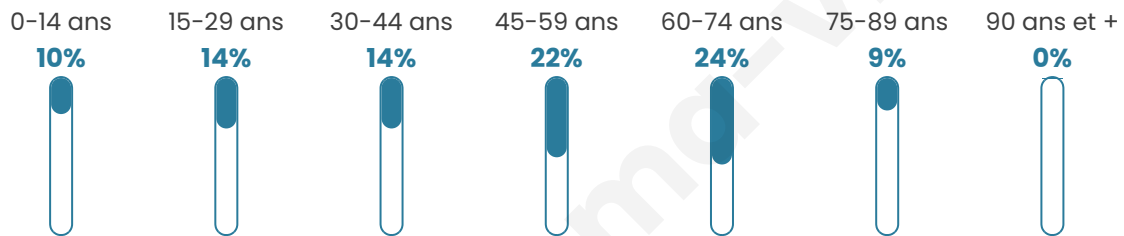

113

Age moyen

47 ans

Pop active

39.8%

Taux chômage

0%

Pop densité

28 h/km²

Revenu moyen

21 640 €/an

Evolution du nombre d'habitants

Sources : Institut national de la statistique et des études économiques (insee) selon Les dernières parutions officielles de 2024 portant sur les années 2020, 2021 et 2022.

Tranche d'âge

Activité professionnelle

Niveau de diplôme

Composition des ménages

Profils électoraux

Premier tour

	Jean-Luc MÉLENCHON	22.89 %
	Marine LE PEN	20.48 %
	Emmanuel MACRON	19.28 %
	Fabien ROUSSEL	8.43 %
	Jean LASSALLE	8.43 %
	Nicolas DUPONT- AIGNAN	4.82 %
	Éric ZEMMOUR	3.61 %
	Anne HIDALGO	3.61 %
	Philippe POUTOU	3.61 %
	Yannick JADOT	2.41 %
	Nathalie ARTHAUD	1.20 %
	Valérie PÉCRESSÉ	1.20 %