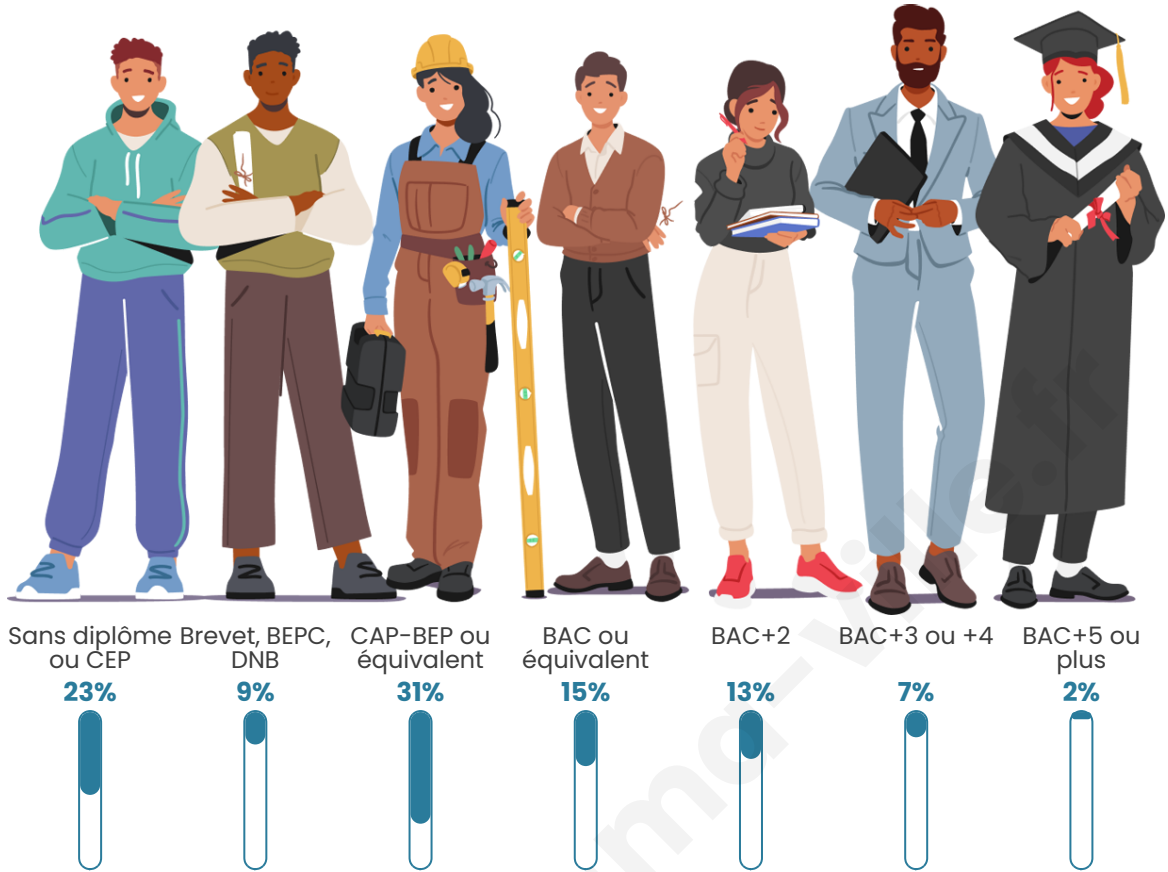

113

Age moyen

47 ans

Pop active

39.8%

Taux chômage

0%

Pop densité

Tranche d'âge

Activité professionnelle

Niveau de diplôme

Composition des ménages

Profils électoraux

Premier tour

	Jean-Luc MÉLENCHON	22.89 %
	Marine LE PEN	20.48 %
	Emmanuel MACRON	19.28 %
	Fabien ROUSSEL	8.43 %
	Jean LASSALLE	8.43 %
	Nicolas DUPONT- AIGNAN	4.82 %
	Éric ZEMMOUR	3.61 %
	Anne HIDALGO	3.61 %
	Philippe POUTOU	3.61 %
	Yannick JADOT	2.41 %
	Nathalie ARTHAUD	1.20 %
	Valérie PÉCRESSÉ	1.20 %