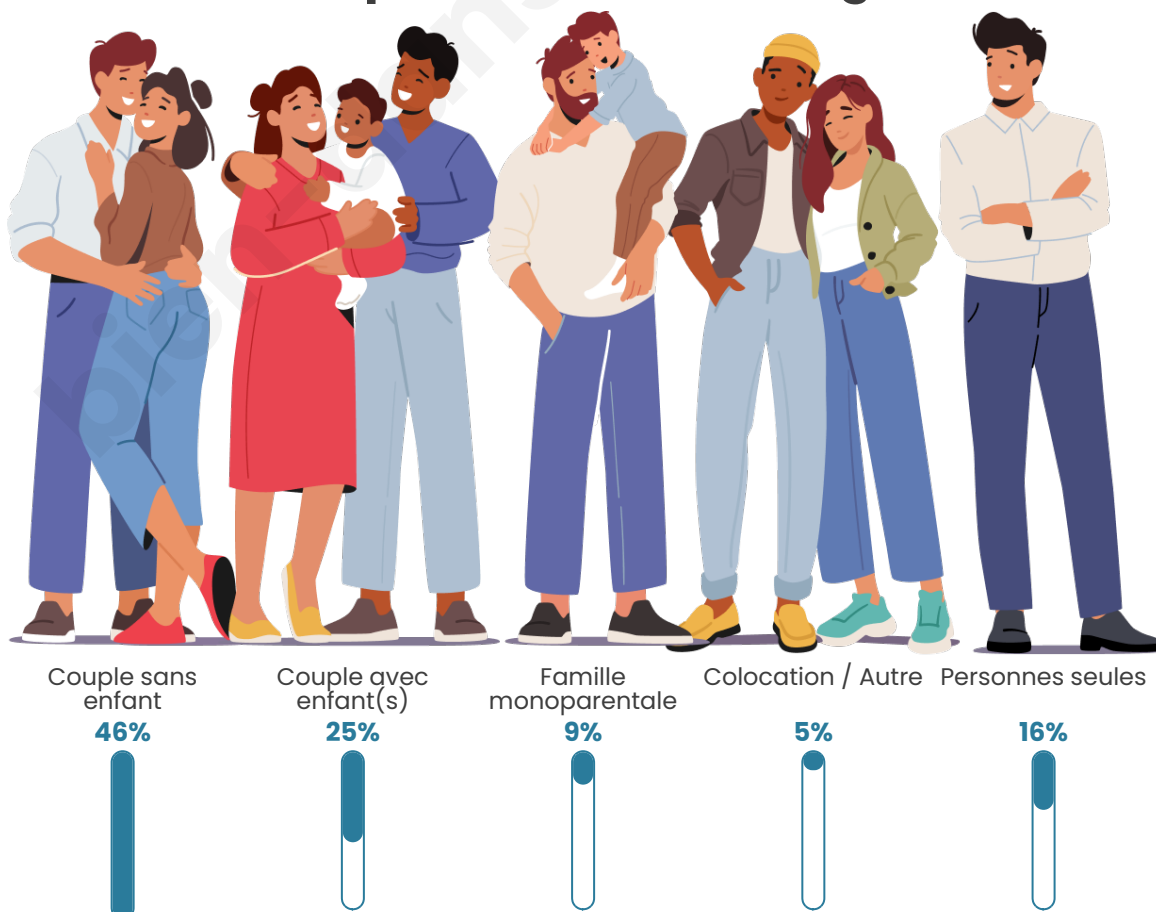

Tranche d'âge

Activité professionnelle

Niveau de diplôme

Composition des ménages

Profils électoraux

Premier tour

	Marine LE PEN	27.57 %
	Emmanuel MACRON	22.63 %
	Jean-Luc MÉLENCHON	15.23 %
	Jean LASSALLE	9.47 %
	Éric ZEMMOUR	6.58 %
	Valérie PÉCRESSE	5.76 %
	Yannick JADOT	4.12 %
	Fabien ROUSSEL	3.29 %
	Anne HIDALGO	2.88 %
	Nicolas DUPONT-AIGNAN	1.65 %
	Nathalie ARTHAUD	0.82 %
	Philippe POUTOU	0.00 %