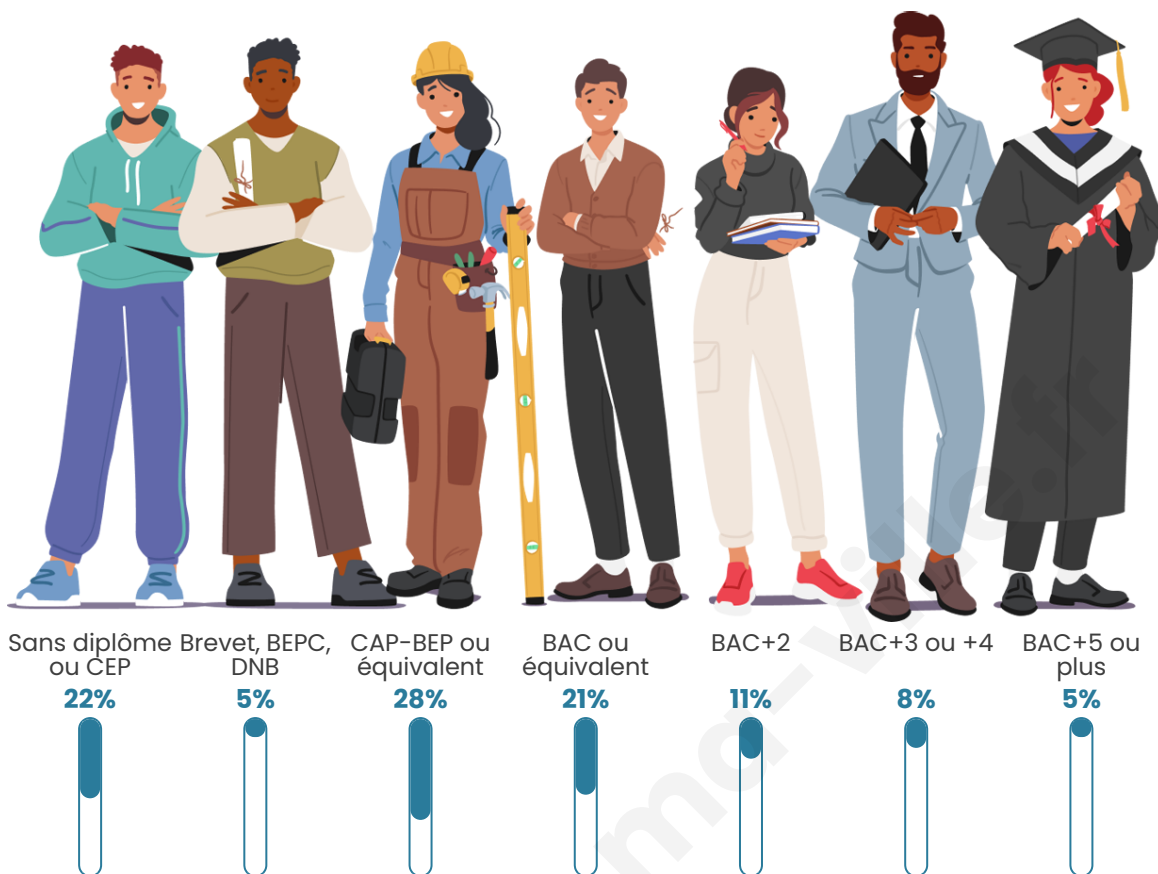

Tranche d'âge

Activité professionnelle

Niveau de diplôme

Composition des ménages

Profils électoraux

Premier tour

	Marine LE PEN	27.57 %
	Emmanuel MACRON	22.63 %
	Jean-Luc MÉLENCHON	15.23 %
	Jean LASSALLE	9.47 %
	Éric ZEMMOUR	6.58 %
	Valérie PÉCRESSE	5.76 %
	Yannick JADOT	4.12 %
	Fabien ROUSSEL	3.29 %
	Anne HIDALGO	2.88 %
	Nicolas DUPONT-AIGNAN	1.65 %
	Nathalie ARTHAUD	0.82 %
	Philippe POUTOU	0.00 %