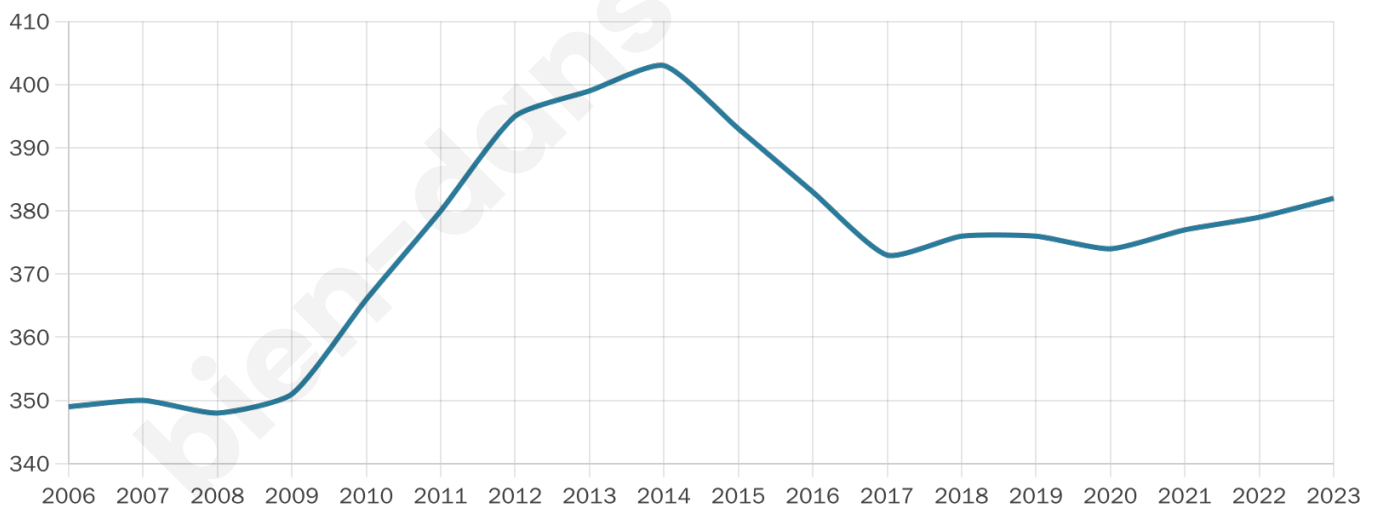

47 ans

Pop active

45.5%

Taux chômage

7.1%

Pop densité

17 h/km²

Revenu moyen

23 200 €/an

Evolution du nombre d'habitants

Sources : Institut national de la statistique et des études économiques (insee) selon Les dernières parutions officielles de 2024 portant sur les années 2020, 2021 et 2022.