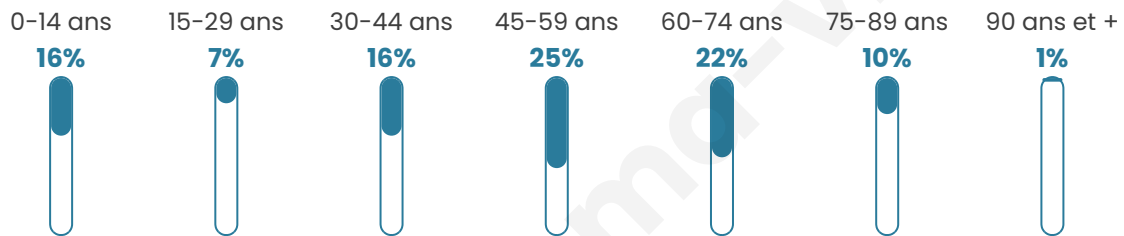

47 ans

Pop active

45.5%

Taux chômage

7.1%

Pop densité

17 h/km²

Revenu moyen

23 200 €/an

Evolution du nombre d'habitants

Sources : Institut national de la statistique et des études économiques (insee) selon Les dernières parutions officielles de 2024 portant sur les années 2020, 2021 et 2022.

Tranche d'âge

Activité professionnelle

Niveau de diplôme

Composition des ménages

Profils électoraux

Premier tour

	Marine LE PEN	27.57 %
	Emmanuel MACRON	22.63 %
	Jean-Luc MÉLENCHON	15.23 %
	Jean LASSALLE	9.47 %
	Éric ZEMMOUR	6.58 %
	Valérie PÉCRESSE	5.76 %
	Yannick JADOT	4.12 %
	Fabien ROUSSEL	3.29 %
	Anne HIDALGO	2.88 %
	Nicolas DUPONT-AIGNAN	1.65 %
	Nathalie ARTHAUD	0.82 %
	Philippe POUTOU	0.00 %