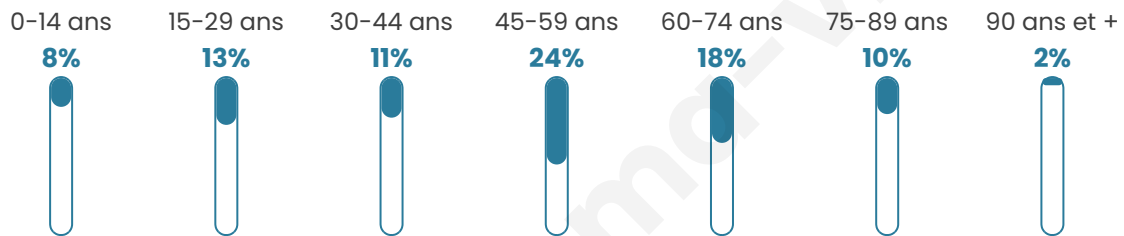

49 ans

Pop active

38.9%

Taux chômage

6.1%

Pop densité

16 h/km²

Revenu moyen

19 820 €/an

Evolution du nombre d'habitants

Sources : Institut national de la statistique et des études économiques (insee) selon Les dernières parutions officielles de 2024 portant sur les années 2020, 2021 et 2022.

Tranche d'âge

Activité professionnelle

Niveau de diplôme

Composition des ménages

Profils électoraux

Premier tour

	Jean-Luc MÉLENCHON	27.27 %
	Marine LE PEN	21.59 %
	Emmanuel MACRON	18.18 %
	Jean LASSALLE	9.09 %
	Valérie PÉCRESSÉ	6.82 %
	Éric ZEMMOUR	5.68 %
	Philippe POUTOU	4.55 %
	Yannick JADOT	3.41 %
	Nathalie ARTHAUD	1.14 %
	Fabien ROUSSEL	1.14 %
	Anne HIDALGO	1.14 %
	Nicolas DUPONT- AIGNAN	0.00 %