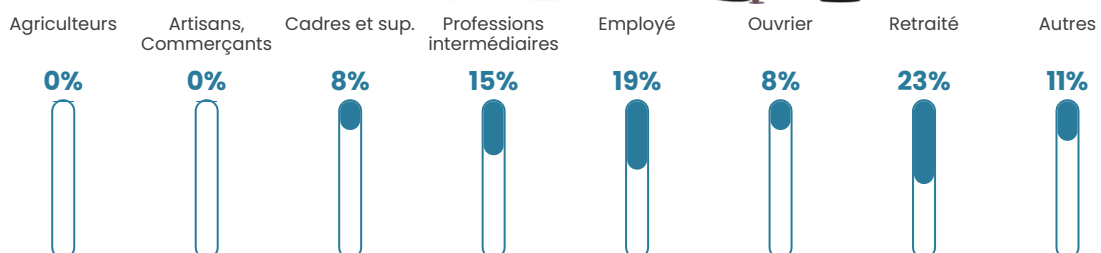

19 820 €/an

Evolution du nombre d'habitants

Sources : Institut national de la statistique et des études économiques (insee) selon Les dernières parutions officielles de 2024 portant sur les années 2020, 2021 et 2022.

Tranche d'âge

Activité professionnelle

Niveau de diplôme

Composition des ménages

Profils électoraux

Premier tour

	Jean-Luc MÉLENCHON	27.27 %
	Marine LE PEN	21.59 %
	Emmanuel MACRON	18.18 %
	Jean LASSALLE	9.09 %
	Valérie PÉCRESSÉ	6.82 %
	Éric ZEMMOUR	5.68 %
	Philippe POUTOU	4.55 %
	Yannick JADOT	3.41 %
	Nathalie ARTHAUD	1.14 %
	Fabien ROUSSEL	1.14 %
	Anne HIDALGO	1.14 %
	Nicolas DUPONT- AIGNAN	0.00 %