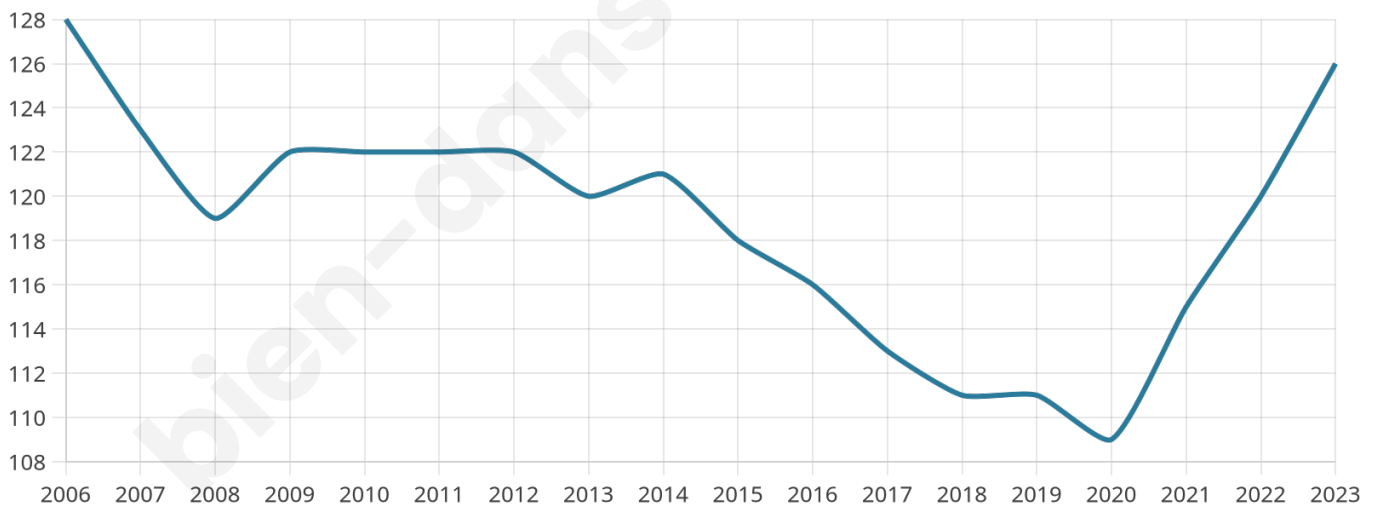

49 ans

Pop active

38.9%

Taux chômage

6.1%

Pop densité

16 h/km²

Revenu moyen

19 820 €/an

Evolution du nombre d'habitants

Sources : Institut national de la statistique et des études économiques (insee) selon Les dernières parutions officielles de 2024 portant sur les années 2020, 2021 et 2022.