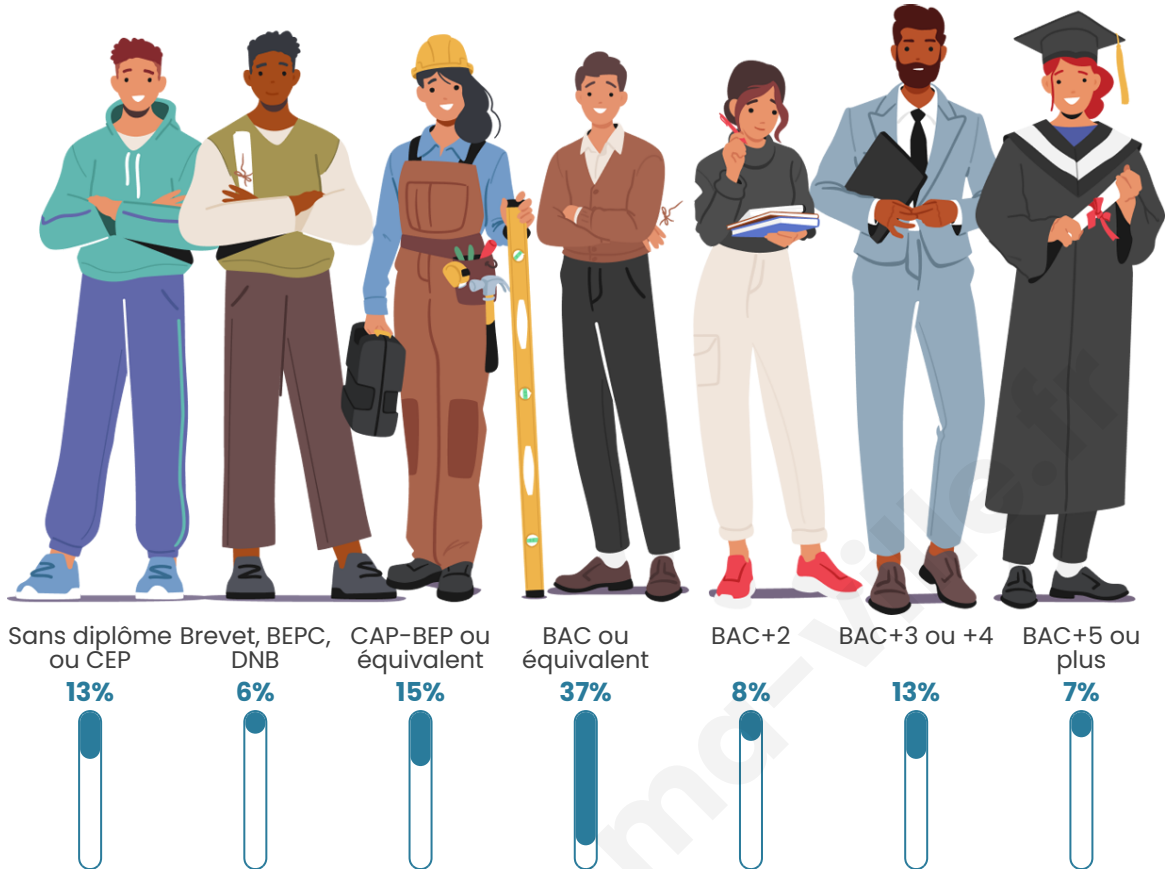

Tranche d'âge

Activité professionnelle

Niveau de diplôme

Composition des ménages

Profils électoraux

Premier tour

	Jean-Luc MÉLENCHON	27.27 %
	Marine LE PEN	21.59 %
	Emmanuel MACRON	18.18 %
	Jean LASSALLE	9.09 %
	Valérie PÉCRESSÉ	6.82 %
	Éric ZEMMOUR	5.68 %
	Philippe POUTOU	4.55 %
	Yannick JADOT	3.41 %
	Nathalie ARTHAUD	1.14 %
	Fabien ROUSSEL	1.14 %
	Anne HIDALGO	1.14 %
	Nicolas DUPONT- AIGNAN	0.00 %