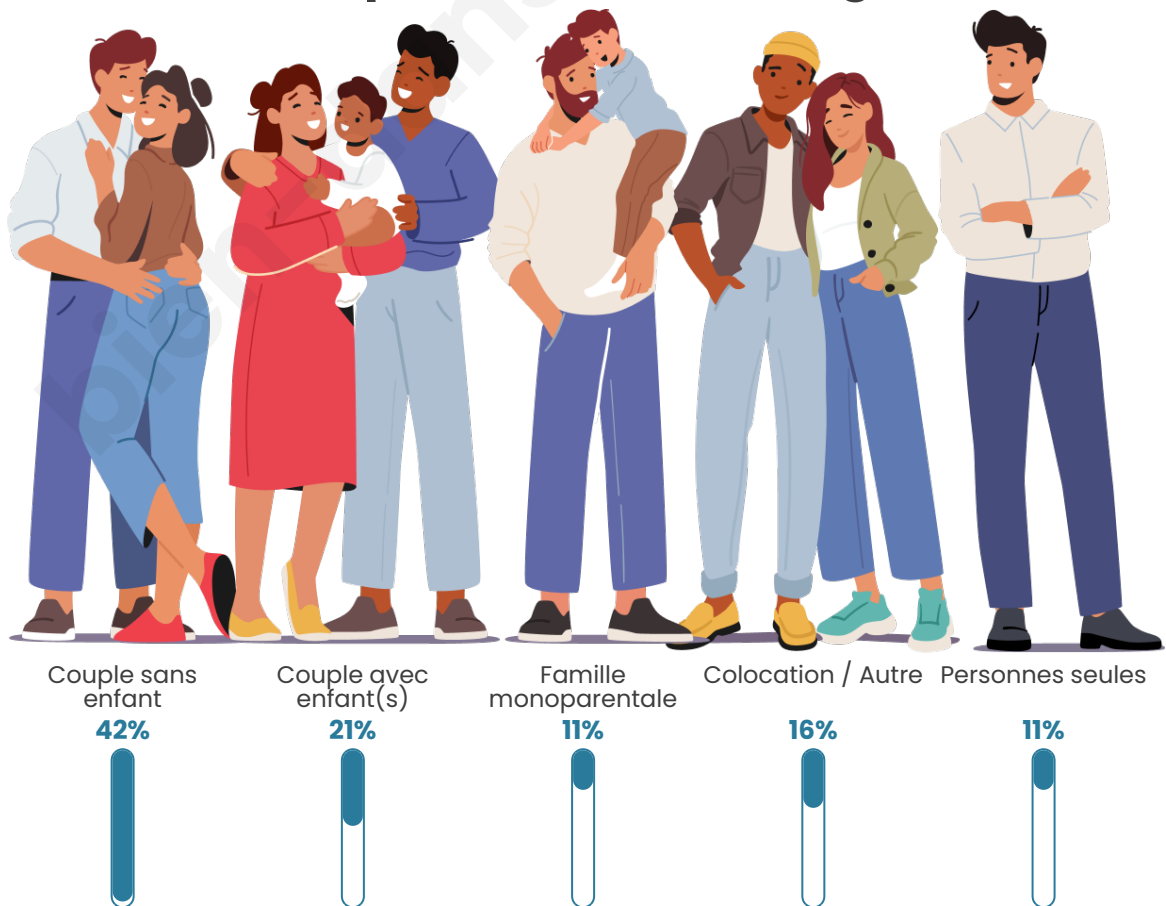

Tranche d'âge

Activité professionnelle

Niveau de diplôme

Composition des ménages

Profils électoraux

Premier tour

	Jean-Luc MÉLENCHON	27.27 %
	Marine LE PEN	21.59 %
	Emmanuel MACRON	18.18 %
	Jean LASSALLE	9.09 %
	Valérie PÉCRESSÉ	6.82 %
	Éric ZEMMOUR	5.68 %
	Philippe POUTOU	4.55 %
	Yannick JADOT	3.41 %
	Nathalie ARTHAUD	1.14 %
	Fabien ROUSSEL	1.14 %
	Anne HIDALGO	1.14 %
	Nicolas DUPONT- AIGNAN	0.00 %