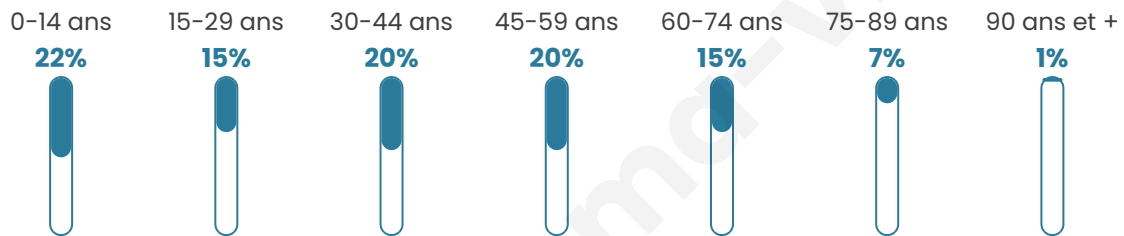

Age moyen

39 ans

Pop active

50%

Taux chômage

8.1%

Pop densité

49 h/km²

Revenu moyen

21 670 €/an

Evolution du nombre d'habitants

Sources : Institut national de la statistique et des études économiques (insee) selon Les dernières parutions officielles de 2024 portant sur les années 2020, 2021 et 2022.

Tranche d'âge

Activité professionnelle

Niveau de diplôme

Composition des ménages

Profils électoraux

Premier tour

	Emmanuel MACRON	39.62 %
	Marine LE PEN	23.86 %
	Jean-Luc MÉLENCHON	11.99 %
	Éric ZEMMOUR	5.99 %
	Valérie PÉCRESSÉ	4.22 %
	Jean LASSALLE	3.66 %
	Yannick JADOT	3.55 %
	Nicolas DUPONT- AIGNAN	2.77 %
	Fabien ROUSSEL	1.44 %
	Philippe POUTOU	1.44 %
	Anne HIDALGO	0.89 %
	Nathalie ARTHAUD	0.55 %

Second tour

	Emmanuel MACRON	60,53 %
	Marine LE PEN	39,47 %

1 194 inscrits

Participation : 78.98%

Votes blancs : 5.2%

Votes nuls : 2.12%

1 192 inscrits

Participation : 77.85%