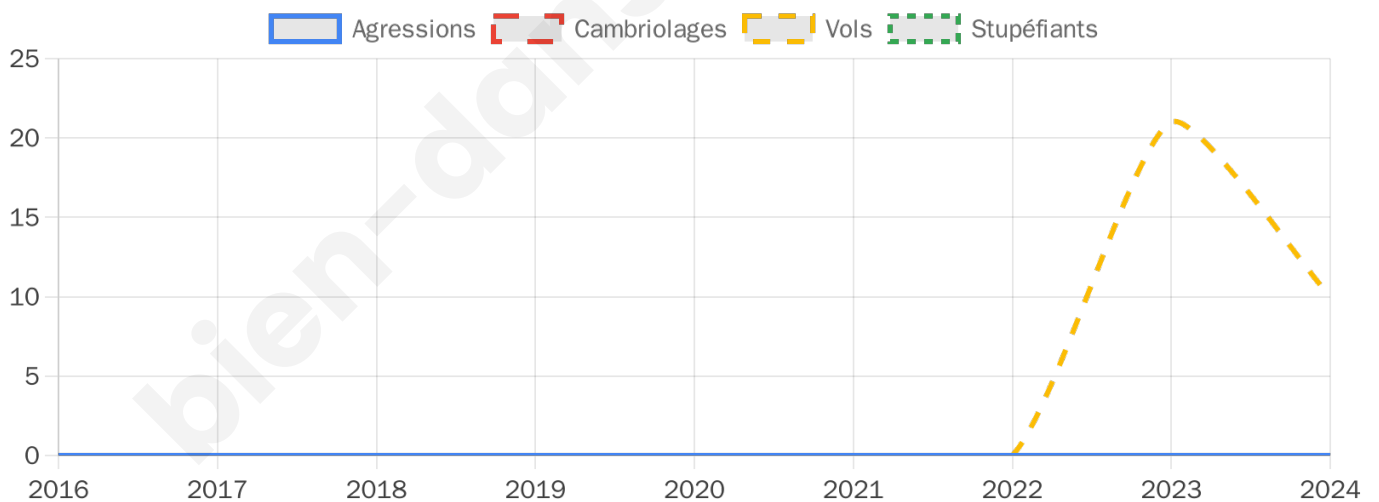

Sécurité

Agressions physiques / sexuelles

0

Cambriolages

0

Vols / dégradations

10

Stupéfiants

0

Evolution du nombre d'infractions