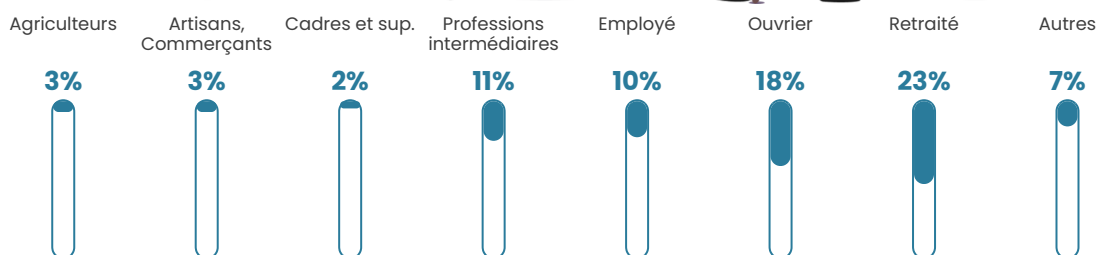

Revenu moyen

21 670 €/an

Evolution du nombre d'habitants

Sources : Institut national de la statistique et des études économiques (insee) selon Les dernières parutions officielles de 2024 portant sur les années 2020, 2021 et 2022.

Tranche d'âge

Activité professionnelle

Niveau de diplôme

Composition des ménages

Profils électoraux

Premier tour

	Emmanuel MACRON	39.62 %
	Marine LE PEN	23.86 %
	Jean-Luc MÉLENCHON	11.99 %
	Éric ZEMMOUR	5.99 %
	Valérie PÉCRESSÉ	4.22 %
	Jean LASSALLE	3.66 %
	Yannick JADOT	3.55 %
	Nicolas DUPONT- AIGNAN	2.77 %
	Fabien ROUSSEL	1.44 %
	Philippe POUTOU	1.44 %
	Anne HIDALGO	0.89 %
	Nathalie ARTHAUD	0.55 %