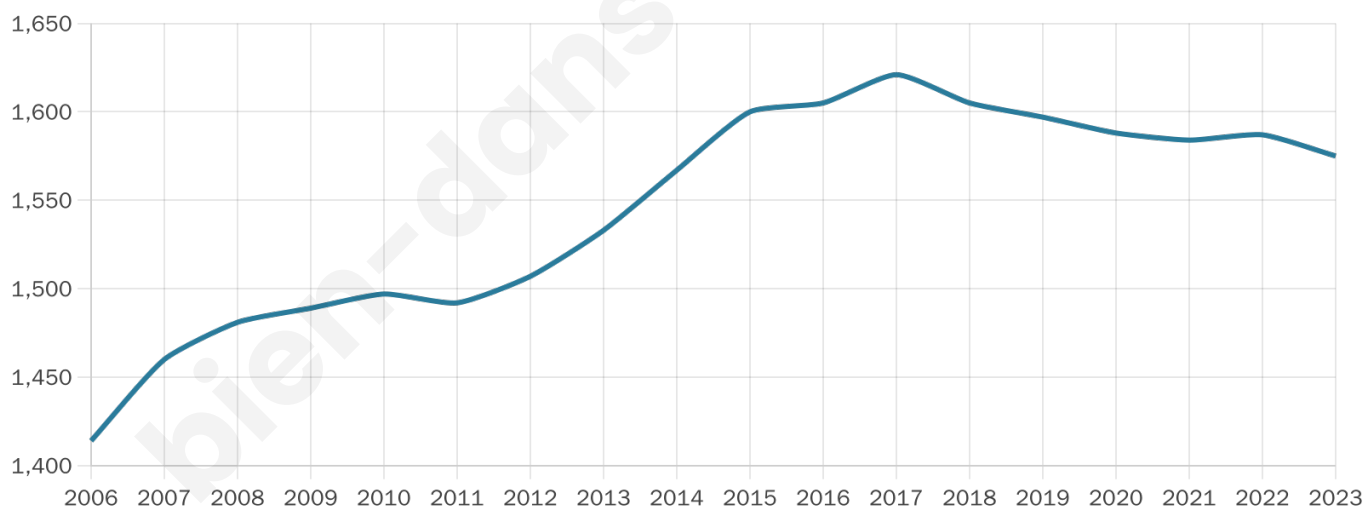

Version web

Ville de Sainte-Cécile

Présenté par

BIEN dans
ma **VILLE** 

Sommaire

Situation géographique	3
Statistiques sur la population	4
Evolution du nombre d'habitants	4
Tranche d'âge	5
0-14 ans	5
15-29 ans	5
30-44 ans	5
45-59 ans	5
60-74 ans	5
75-89 ans	5
90 ans et +	5
Activité professionnelle	5
Agriculteurs	5
Artisans, Commerçants	5
Cadres et sup.	5
Professions intermédiaires	5
Employé	5
Ouvrier	5
Retraité	5
Autres	5
Niveau de diplôme	6
Sans diplôme ou CEP	6
Brevet, BEPC, DNB	6
CAP-BEP ou équivalent	6
BAC ou équivalent	6
BAC+2	6
BAC+3 ou +4	6
BAC+5 ou plus	6
Composition des ménages	6
Couple sans enfant	6
Couple avec enfant(s)	6
Famille monoparentale	6
Colocation / Autre	6
Personnes seules	6
Profils électoraux	7
Premier tour	7
Sécurité	8
Evolution du nombre d'infractions	8
Pour comparer	9
Services à la population	10
Commerce	10
Éducation	10
Villes autour de Sainte-Cécile	11

Age moyen

39 ans

Pop active

50%

Taux chômage

8.1%

Pop densité

49 h/km²

Revenu moyen

21 670 €/an

Evolution du nombre d'habitants

Sources : Institut national de la statistique et des études économiques (insee) selon Les dernières parutions officielles de 2024 portant sur les années 2020, 2021 et 2022.