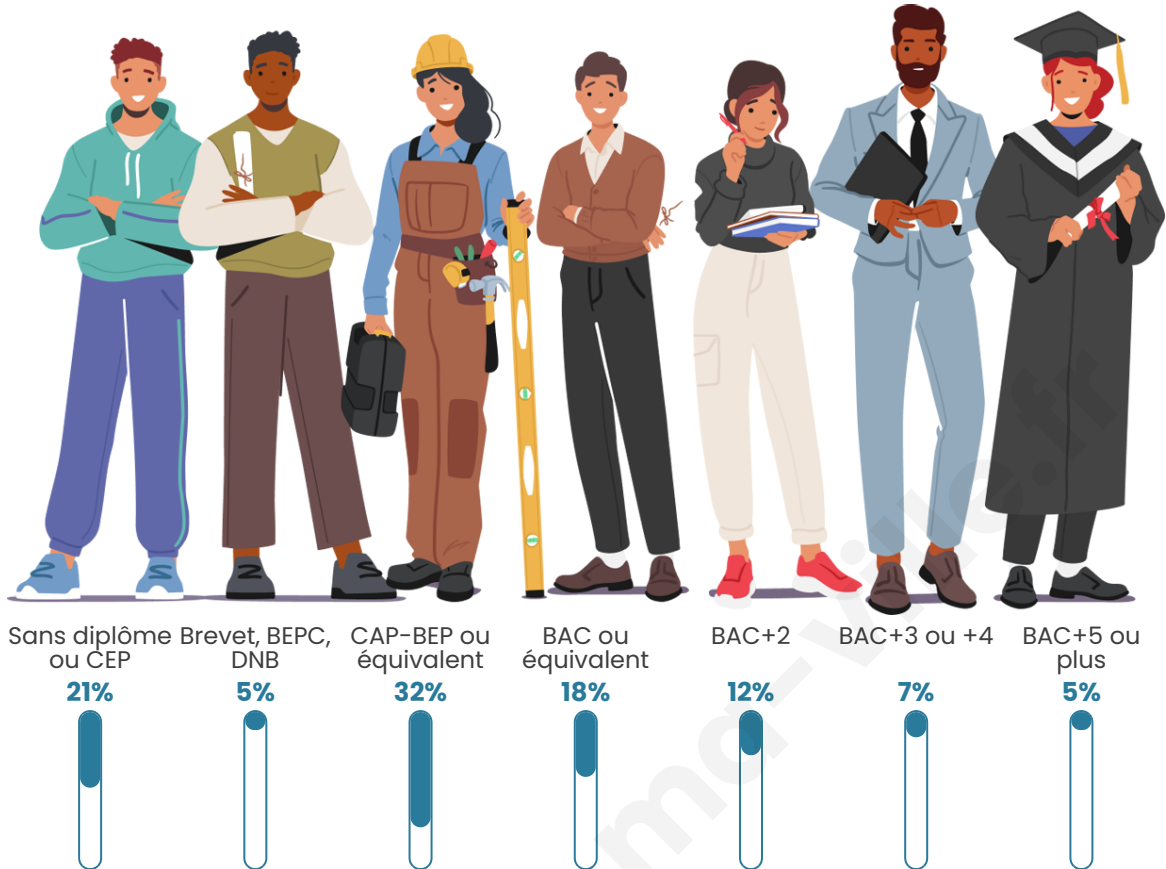

Age moyen

39 ans

Pop active

50%

Taux chômage

8.1%

Pop densité

49 h/km²

Tranche d'âge

Activité professionnelle

Niveau de diplôme

Composition des ménages

Profils électoraux

Premier tour

	Emmanuel MACRON	39.62 %
	Marine LE PEN	23.86 %
	Jean-Luc MÉLENCHON	11.99 %
	Éric ZEMMOUR	5.99 %
	Valérie PÉCRESSÉ	4.22 %
	Jean LASSALLE	3.66 %
	Yannick JADOT	3.55 %
	Nicolas DUPONT- AIGNAN	2.77 %
	Fabien ROUSSEL	1.44 %
	Philippe POUTOU	1.44 %
	Anne HIDALGO	0.89 %
	Nathalie ARTHAUD	0.55 %