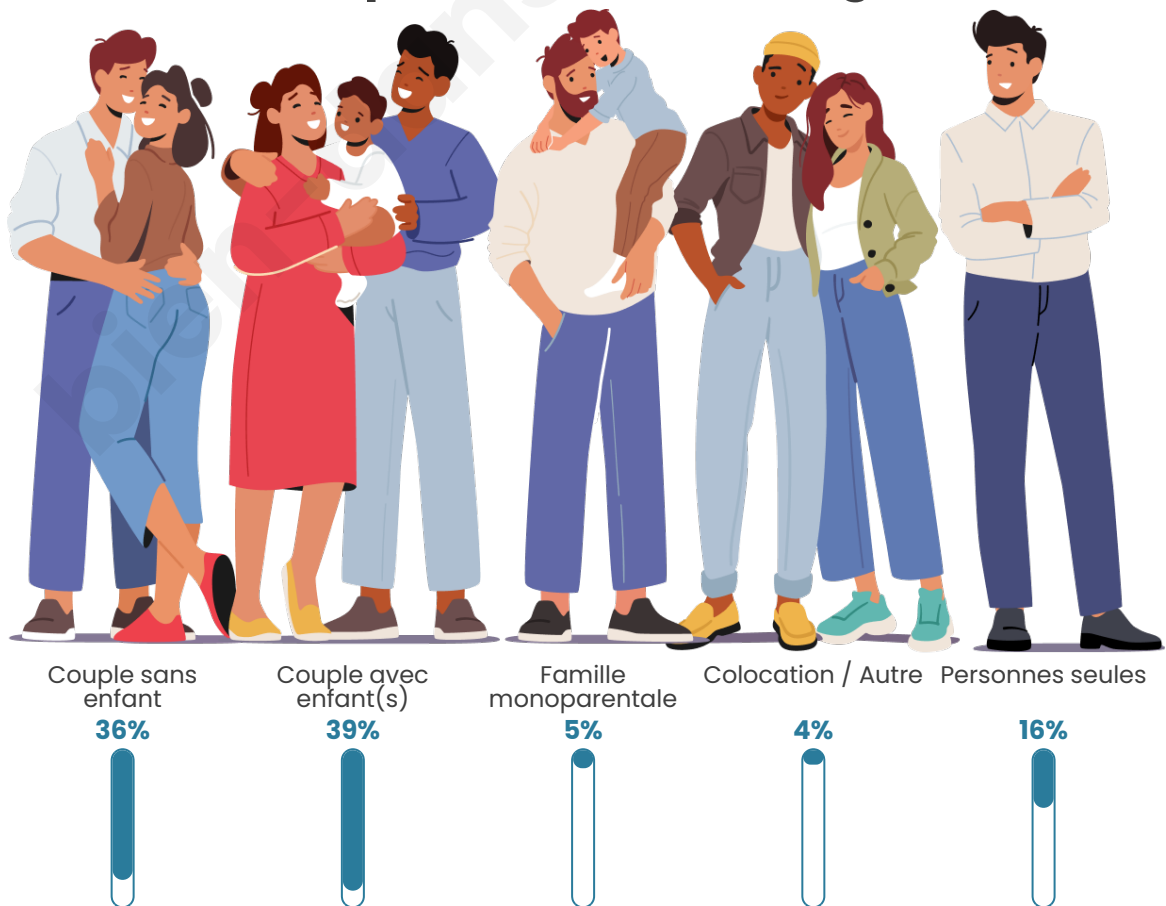

Tranche d'âge

Activité professionnelle

Niveau de diplôme

Composition des ménages

Profils électoraux

Premier tour

	Emmanuel MACRON	39.62 %
	Marine LE PEN	23.86 %
	Jean-Luc MÉLENCHON	11.99 %
	Éric ZEMMOUR	5.99 %
	Valérie PÉCRESSÉ	4.22 %
	Jean LASSALLE	3.66 %
	Yannick JADOT	3.55 %
	Nicolas DUPONT- AIGNAN	2.77 %
	Fabien ROUSSEL	1.44 %
	Philippe POUTOU	1.44 %
	Anne HIDALGO	0.89 %
	Nathalie ARTHAUD	0.55 %