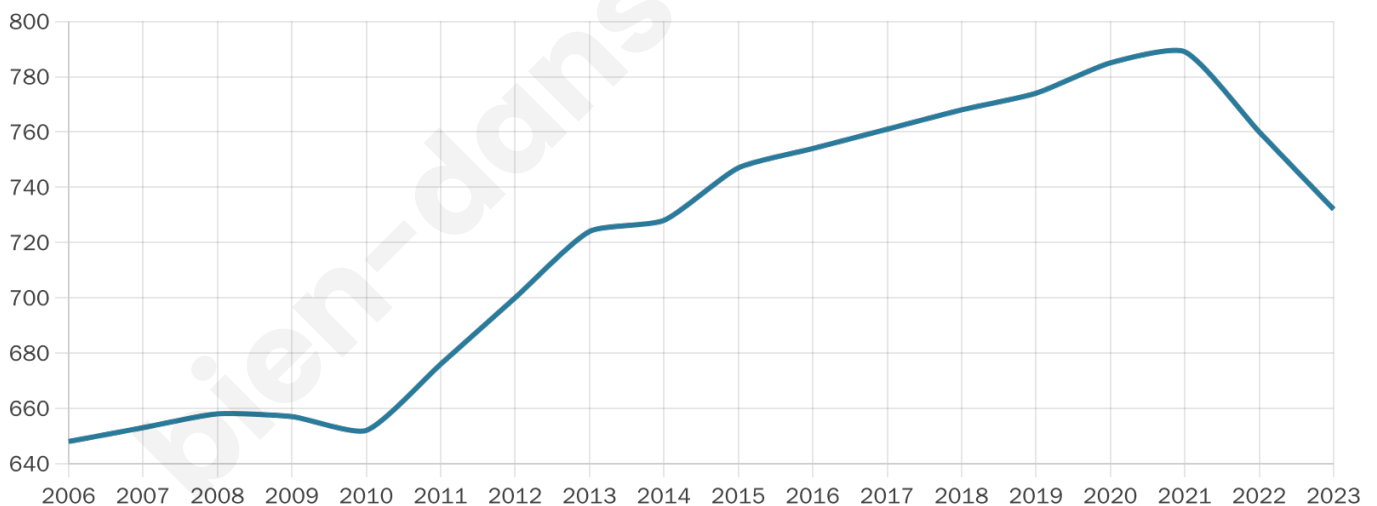

# Statistiques sur la population

Nombre d'habitants

**732**

Age moyen

**39 ans**

Pop active

**54.4%**

Taux chômage

**7.8%**

Pop densité

**49 h/km<sup>2</sup>**

Revenu moyen

**22 410 €/an**

## Evolution du nombre d'habitants

Sources : Institut national de la statistique et des études économiques (insee) selon Les dernières parutions officielles de 2024 portant sur les années 2020, 2021 et 2022.