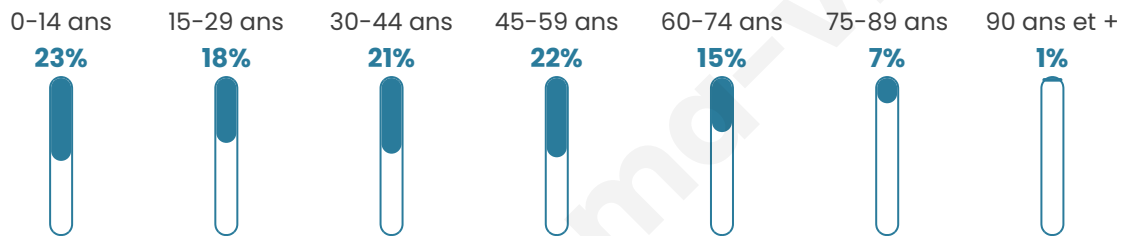

# Statistiques sur la population

Nombre d'habitants

**732**

Age moyen

**39 ans**

Pop active

**54.4%**

Taux chômage

**7.8%**

Pop densité

**49 h/km<sup>2</sup>**

Revenu moyen

**22 410 €/an**

## Evolution du nombre d'habitants

Sources : Institut national de la statistique et des études économiques (insee) selon Les dernières parutions officielles de 2024 portant sur les années 2020, 2021 et 2022.

## Tranche d'âge