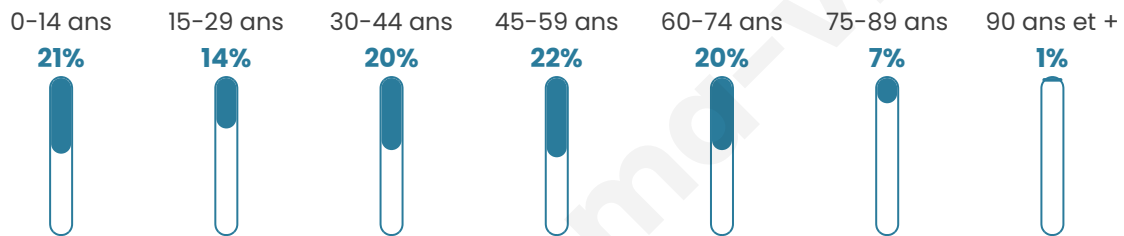

3 471

Age moyen

42 ans

Pop active

44.3%

Taux chômage

5%

Pop densité

868 h/km²

Revenu moyen

26 350 €/an

Evolution du nombre d'habitants

Sources : Institut national de la statistique et des études économiques (insee) selon Les dernières parutions officielles de 2024 portant sur les années 2020, 2021 et 2022.

Tranche d'âge

Activité professionnelle

Niveau de diplôme

Composition des ménages

Profils électoraux

Premier tour

	Emmanuel MACRON	36.50 %
	Marine LE PEN	21.41 %
	Jean-Luc MÉLENCHON	15.82 %
	Éric ZEMMOUR	6.81 %
	Valérie PÉCRESSÉ	5.30 %
	Yannick JADOT	5.01 %
	Fabien ROUSSEL	2.97 %
	Anne HIDALGO	1.85 %
	Jean LASSALLE	1.61 %
	Nicolas DUPONT- AIGNAN	1.61 %
	Philippe POUTOU	0.73 %
	Nathalie ARTHAUD	0.39 %

2 634 inscrits

Participation : 79.61%

Votes blancs : 1.24%

Votes nuls : 0.76%

Second tour

	Emmanuel MACRON	64,44 %
	Marine LE PEN	35,56 %

2 634 inscrits

Participation : 80.75%