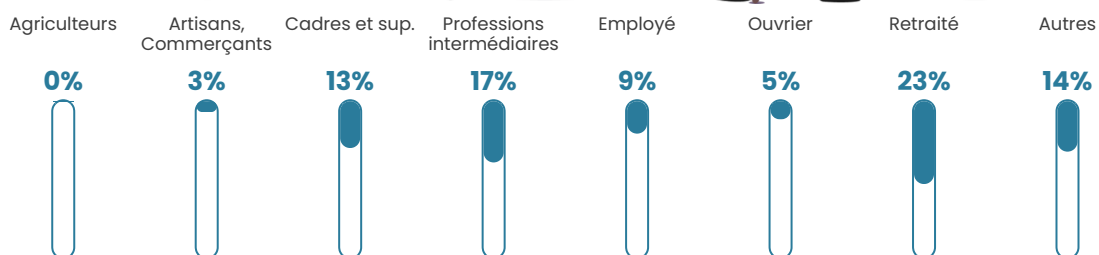

868 h/km²

Revenu moyen

26 350 €/an

Evolution du nombre d'habitants

Sources : Institut national de la statistique et des études économiques (insee) selon Les dernières parutions officielles de 2024 portant sur les années 2020, 2021 et 2022.

Tranche d'âge

Activité professionnelle

Niveau de diplôme

Composition des ménages

Profils électoraux

Premier tour

	Emmanuel MACRON	36.50 %
	Marine LE PEN	21.41 %
	Jean-Luc MÉLENCHON	15.82 %
	Éric ZEMMOUR	6.81 %
	Valérie PÉCRESSÉ	5.30 %
	Yannick JADOT	5.01 %
	Fabien ROUSSEL	2.97 %
	Anne HIDALGO	1.85 %
	Jean LASSALLE	1.61 %
	Nicolas DUPONT- AIGNAN	1.61 %
	Philippe POUTOU	0.73 %
	Nathalie ARTHAUD	0.39 %