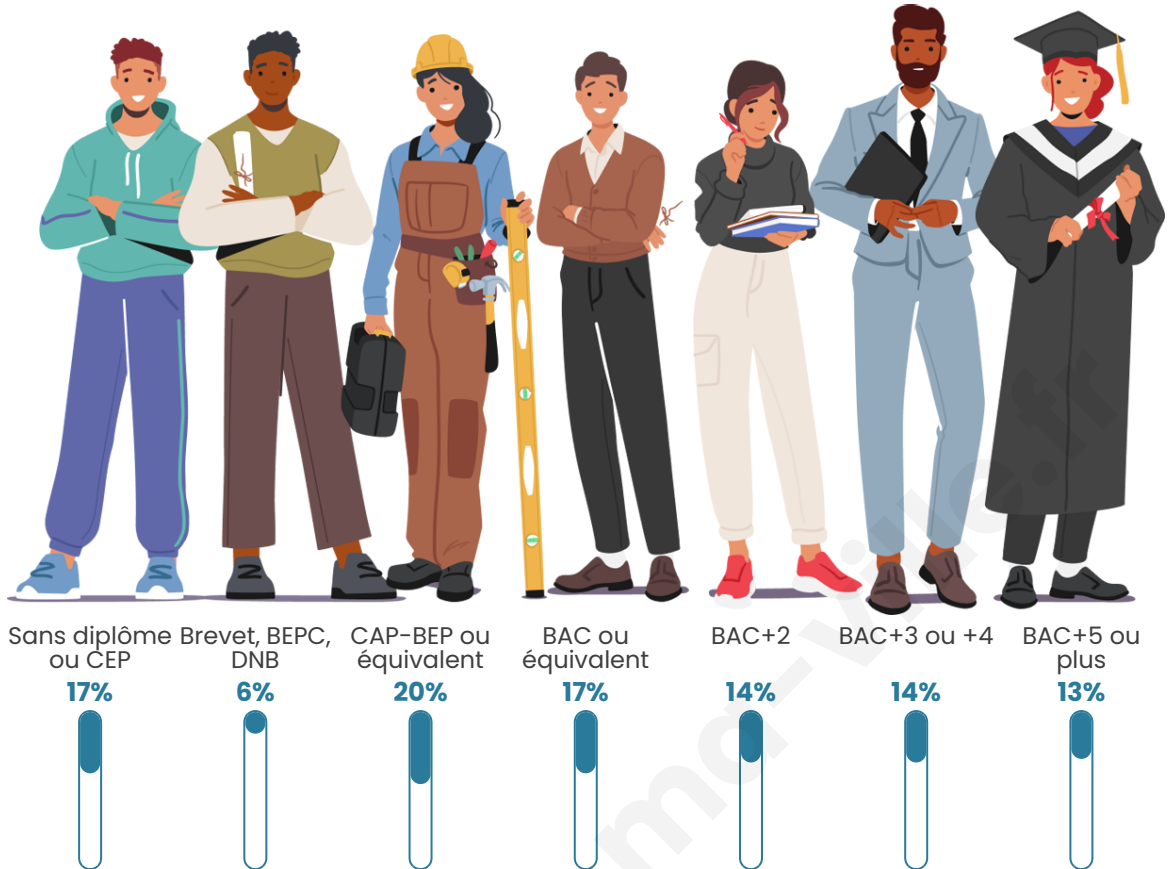

3 471

Age moyen

42 ans

Pop active

44.3%

Taux chômage

5%

Pop densité

Tranche d'âge

Activité professionnelle

Niveau de diplôme

Composition des ménages

Profils électoraux

Premier tour

	Emmanuel MACRON	36.50 %
	Marine LE PEN	21.41 %
	Jean-Luc MÉLENCHON	15.82 %
	Éric ZEMMOUR	6.81 %
	Valérie PÉCRESSÉ	5.30 %
	Yannick JADOT	5.01 %
	Fabien ROUSSEL	2.97 %
	Anne HIDALGO	1.85 %
	Jean LASSALLE	1.61 %
	Nicolas DUPONT- AIGNAN	1.61 %
	Philippe POUTOU	0.73 %
	Nathalie ARTHAUD	0.39 %