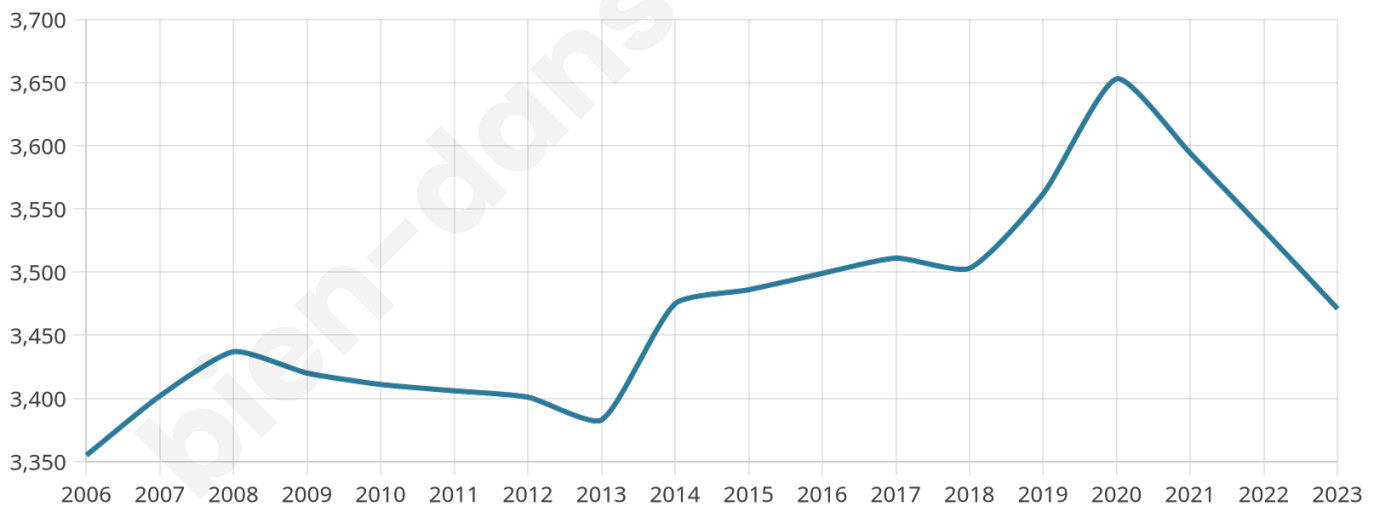

3 471

Age moyen

42 ans

Pop active

44.3%

Taux chômage

5%

Pop densité

868 h/km²

Revenu moyen

26 350 €/an

Evolution du nombre d'habitants

Sources : Institut national de la statistique et des études économiques (insee) selon Les dernières parutions officielles de 2024 portant sur les années 2020, 2021 et 2022.