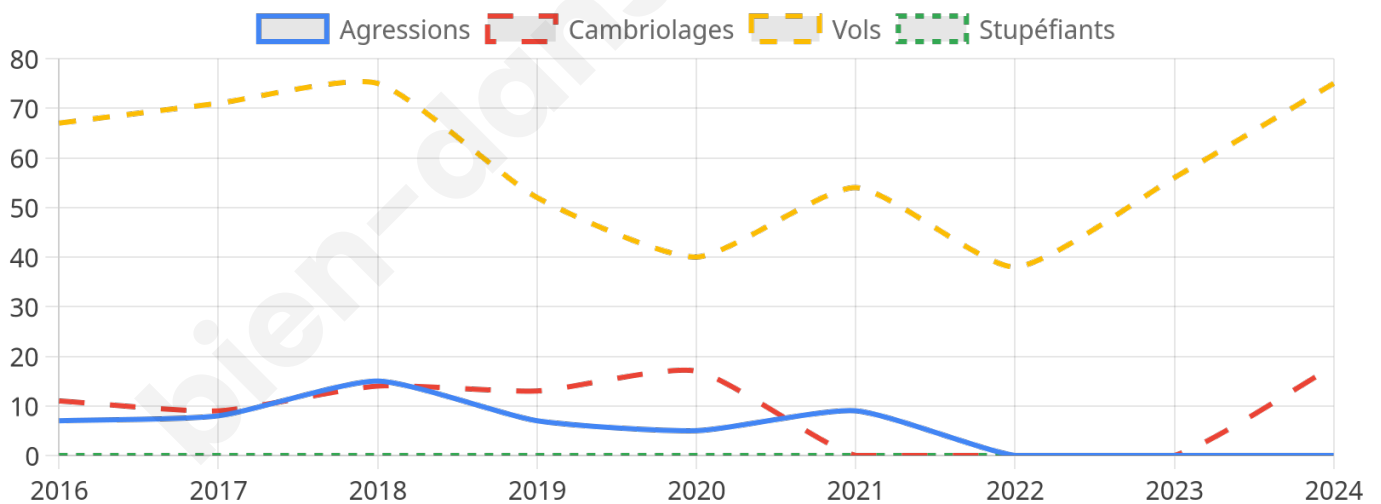

2 634 inscrits

Participation : 79.61%

Votes blancs : 1.24%

Votes nuls : 0.76%

Second tour

	Emmanuel MACRON	64,44 %
	Marine LE PEN	35,56 %

2 634 inscrits

Participation : 80.75%

Votes blancs : 4.42%

Votes nuls : 2.63%

Sécurité

Agressions physiques / sexuelles

0

Cambriolages

18

Vols / dégradations

75

Stupéfiants

0

Evolution du nombre d'infractions

Pour comparer

(en proportion du nombre d'habitants)

Sources : Bases statistiques communale, départementale et régionale de la délinquance enregistrée par la police et la gendarmerie nationales selon les dernières parutions officielles de 2025 portant sur l'année 2024 ([data.gouv](https://data.gouv.fr)).