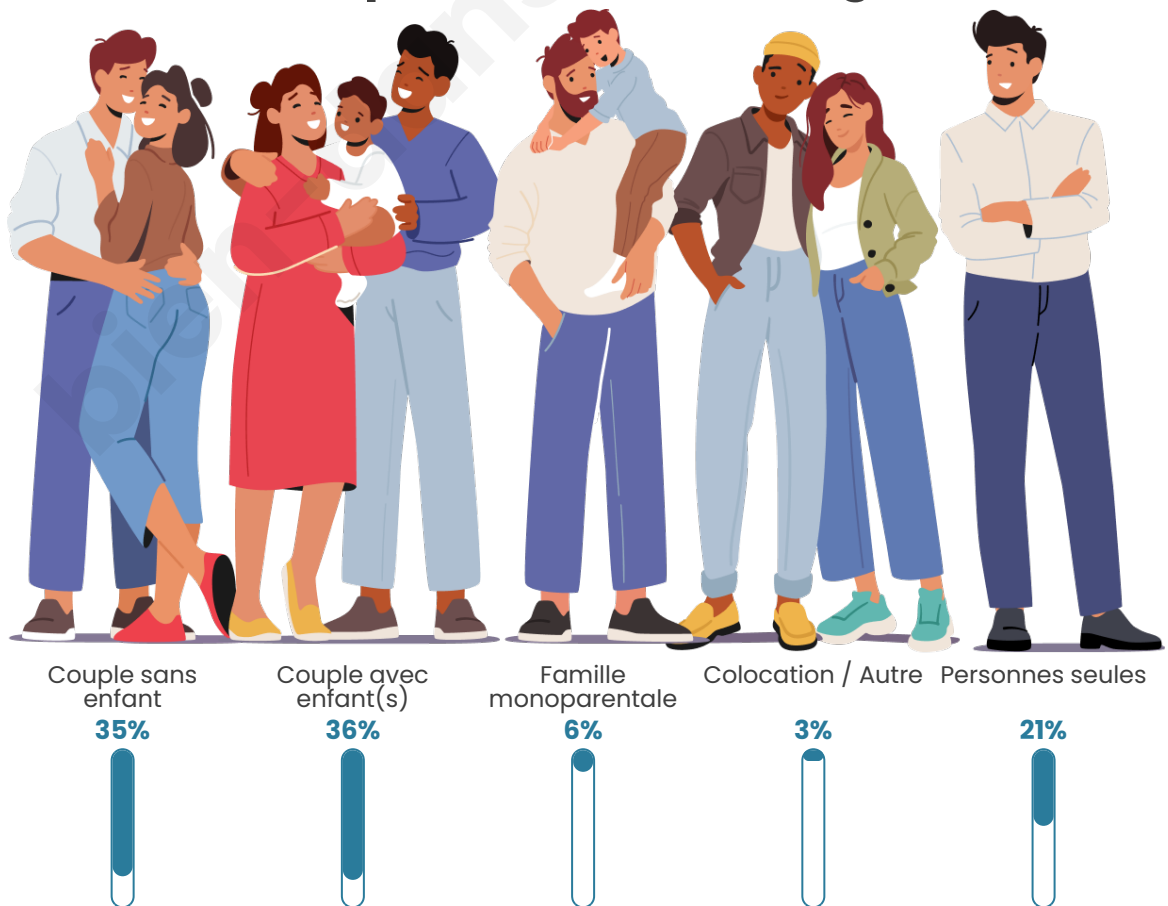

Tranche d'âge

Activité professionnelle

Niveau de diplôme

Composition des ménages

Profils électoraux

Premier tour

	Emmanuel MACRON	36.50 %
	Marine LE PEN	21.41 %
	Jean-Luc MÉLENCHON	15.82 %
	Éric ZEMMOUR	6.81 %
	Valérie PÉCRESSÉ	5.30 %
	Yannick JADOT	5.01 %
	Fabien ROUSSEL	2.97 %
	Anne HIDALGO	1.85 %
	Jean LASSALLE	1.61 %
	Nicolas DUPONT- AIGNAN	1.61 %
	Philippe POUTOU	0.73 %
	Nathalie ARTHAUD	0.39 %