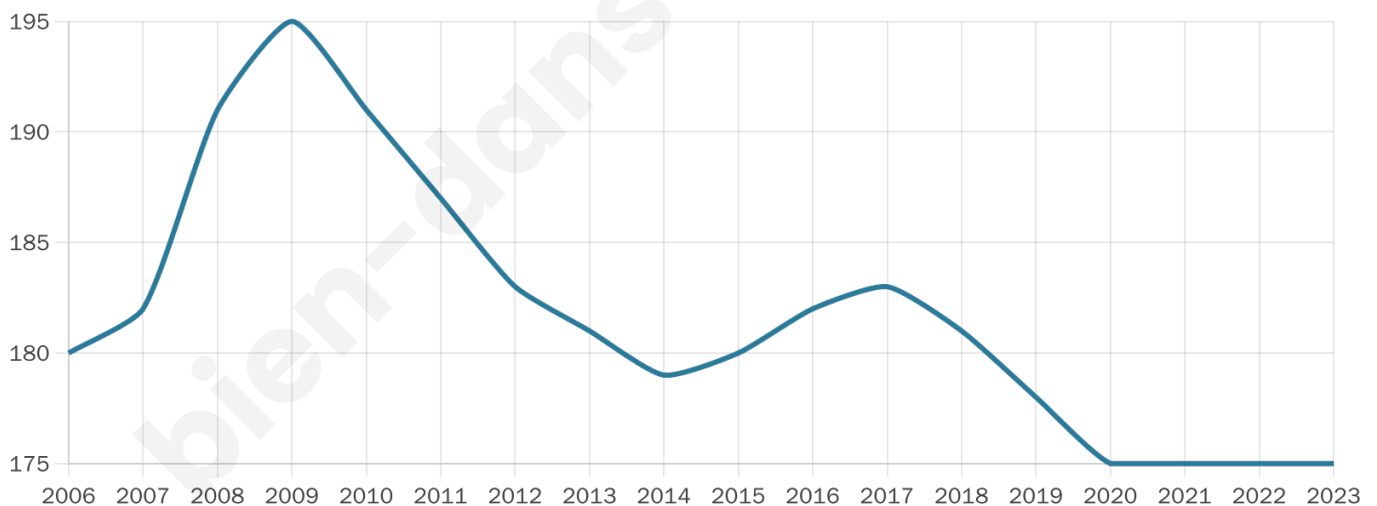

# Statistiques sur la population

Nombre d'habitants

**175**

Age moyen

**41 ans**

Pop active

**57.7%**

Taux chômage

**9.9%**

Pop densité

**16 h/km<sup>2</sup>**

Revenu moyen

**21 710 €/an**

## Evolution du nombre d'habitants

Sources : Institut national de la statistique et des études économiques (insee) selon Les dernières parutions officielles de 2024 portant sur les années 2020, 2021 et 2022.