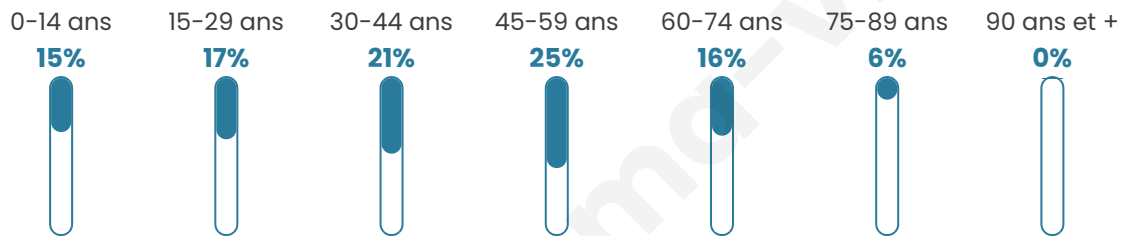

# Statistiques sur la population

Nombre d'habitants

**175**

Age moyen

**41 ans**

Pop active

**57.7%**

Taux chômage

**9.9%**

Pop densité

**16 h/km<sup>2</sup>**

Revenu moyen

**21 710 €/an**

## Evolution du nombre d'habitants

Sources : Institut national de la statistique et des études économiques (insee) selon Les dernières parutions officielles de 2024 portant sur les années 2020, 2021 et 2022.

## Tranche d'âge