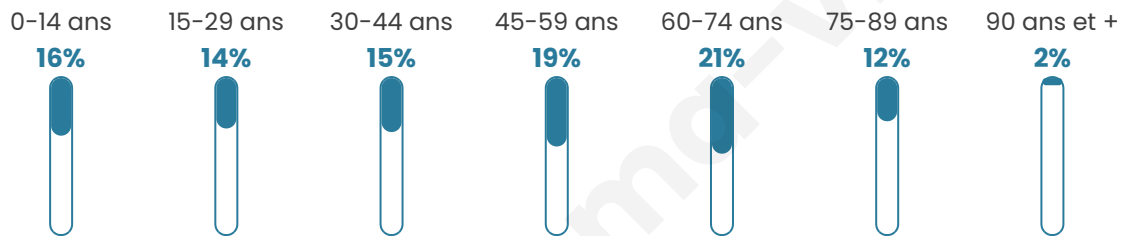

Nombre d'habitants

3 171

Age moyen

46 ans

Pop active

42.4%

Taux chômage

10%

Pop densité

159 h/km²

Revenu moyen

21 140 €/an

Evolution du nombre d'habitants

Sources : Institut national de la statistique et des études économiques (insee) selon Les dernières parutions officielles de 2024 portant sur les années 2020, 2021 et 2022.

Tranche d'âge

Activité professionnelle

Niveau de diplôme

Composition des ménages

Profils électoraux

Premier tour

	Marine LE PEN	29.86 %
	Emmanuel MACRON	24.84 %
	Jean-Luc MÉLENCHON	16.13 %
	Éric ZEMMOUR	7.05 %
	Jean LASSALLE	6.52 %
	Valérie PÉCRESSE	4.33 %
	Fabien ROUSSEL	2.78 %
	Nicolas DUPONT-AIGNAN	2.78 %
	Yannick JADOT	2.67 %
	Anne HIDALGO	1.82 %
	Philippe POUTOU	0.75 %
	Nathalie ARTHAUD	0.48 %