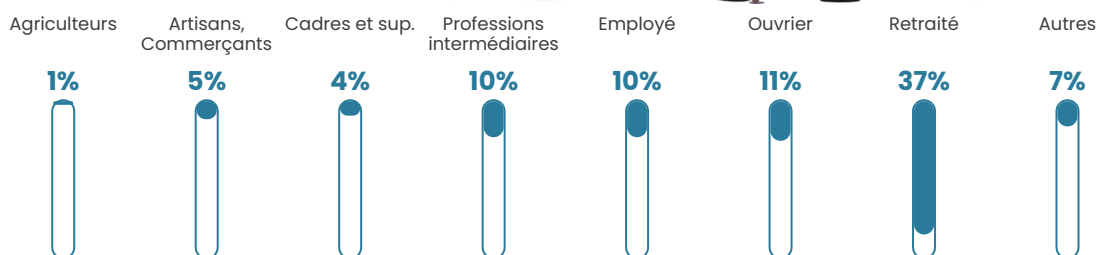

Pop densité

159 h/km²

Revenu moyen

21 140 €/an

Evolution du nombre d'habitants

Sources : Institut national de la statistique et des études économiques (insee) selon Les dernières parutions officielles de 2024 portant sur les années 2020, 2021 et 2022.

Tranche d'âge

Activité professionnelle

Niveau de diplôme

Composition des ménages

Profils électoraux

Premier tour

	Marine LE PEN	29.86 %
	Emmanuel MACRON	24.84 %
	Jean-Luc MÉLENCHON	16.13 %
	Éric ZEMMOUR	7.05 %
	Jean LASSALLE	6.52 %
	Valérie PÉCRESSE	4.33 %
	Fabien ROUSSEL	2.78 %
	Nicolas DUPONT-AIGNAN	2.78 %
	Yannick JADOT	2.67 %
	Anne HIDALGO	1.82 %
	Philippe POUTOU	0.75 %
	Nathalie ARTHAUD	0.48 %