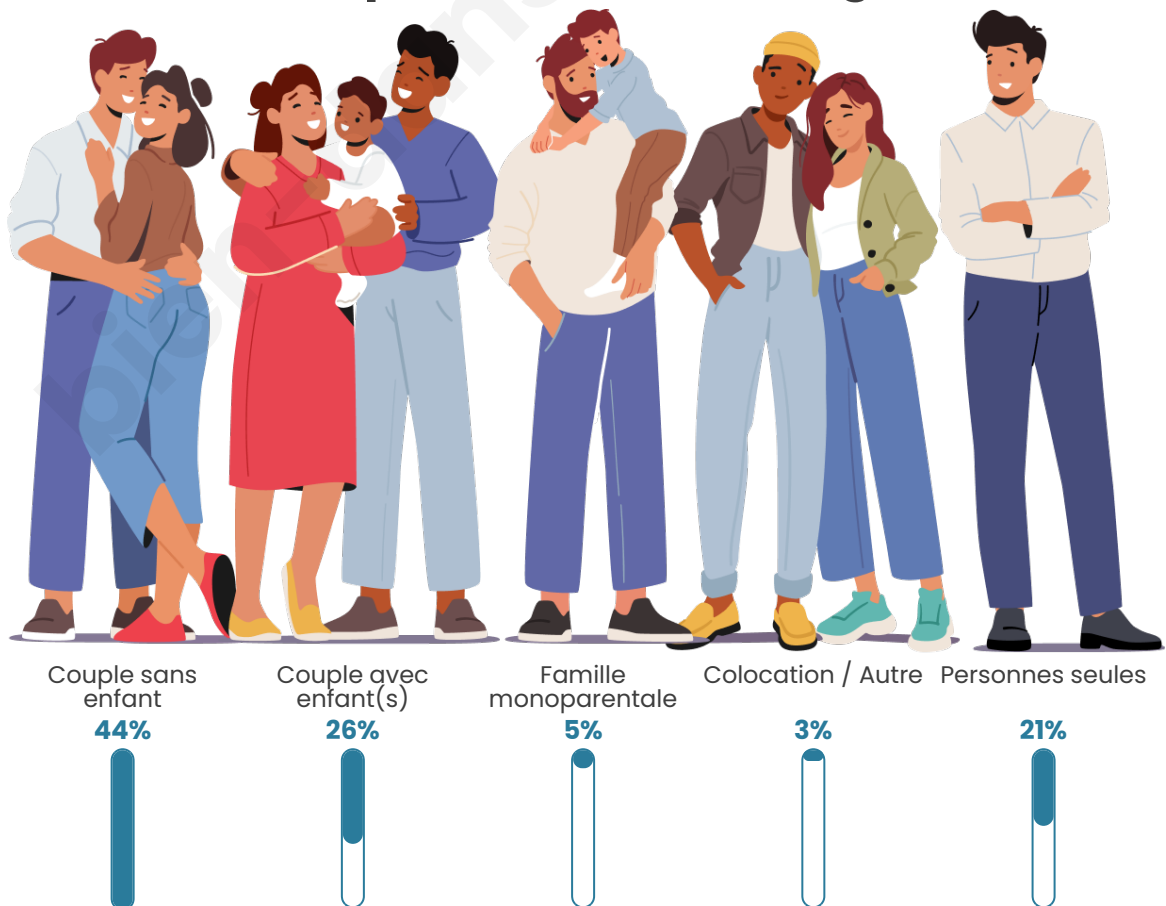

Nombre d'habitants

3 171

Age moyen

46 ans

Pop active

42.4%

Taux chômage

10%

Tranche d'âge

Activité professionnelle

Niveau de diplôme

Composition des ménages

Profils électoraux

Premier tour

	Marine LE PEN	29.86 %
	Emmanuel MACRON	24.84 %
	Jean-Luc MÉLENCHON	16.13 %
	Éric ZEMMOUR	7.05 %
	Jean LASSALLE	6.52 %
	Valérie PÉCRESSE	4.33 %
	Fabien ROUSSEL	2.78 %
	Nicolas DUPONT-AIGNAN	2.78 %
	Yannick JADOT	2.67 %
	Anne HIDALGO	1.82 %
	Philippe POUTOU	0.75 %
	Nathalie ARTHAUD	0.48 %