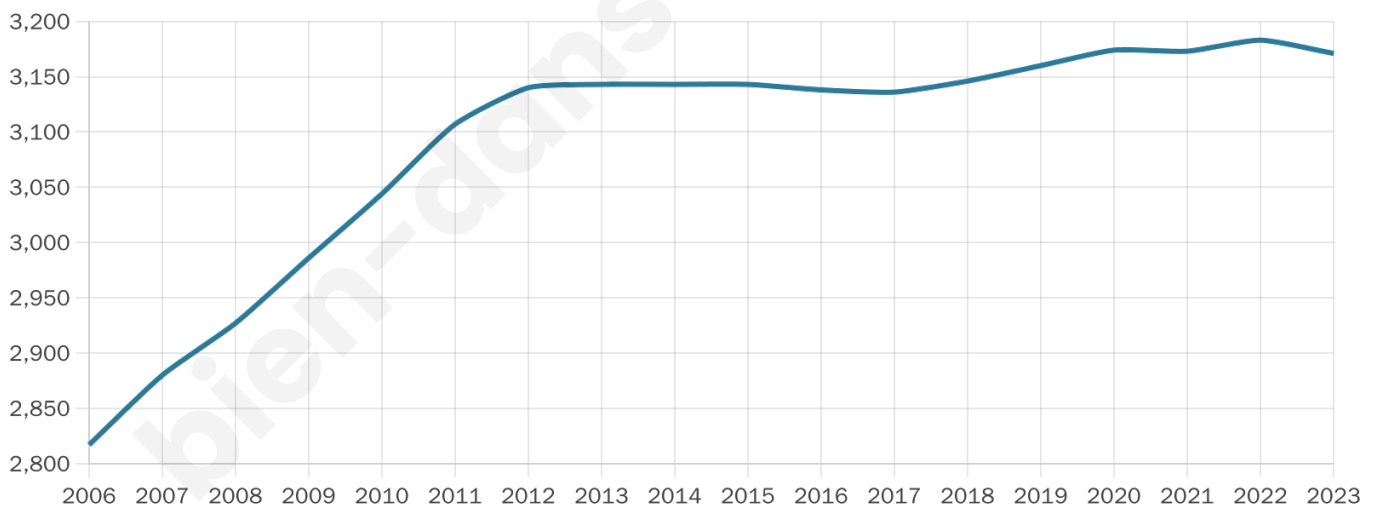

Nombre d'habitants

3 171

Age moyen

46 ans

Pop active

42.4%

Taux chômage

10%

Pop densité

159 h/km²

Revenu moyen

21 140 €/an

Evolution du nombre d'habitants

Sources : Institut national de la statistique et des études économiques (insee) selon Les dernières parutions officielles de 2024 portant sur les années 2020, 2021 et 2022.

Tranche d'âge

Activité professionnelle

Niveau de diplôme

Composition des ménages

Profils électoraux

Premier tour

	Marine LE PEN	29.86 %
	Emmanuel MACRON	24.84 %
	Jean-Luc MÉLENCHON	16.13 %
	Éric ZEMMOUR	7.05 %
	Jean LASSALLE	6.52 %
	Valérie PÉCRESSE	4.33 %
	Fabien ROUSSEL	2.78 %
	Nicolas DUPONT-AIGNAN	2.78 %
	Yannick JADOT	2.67 %
	Anne HIDALGO	1.82 %
	Philippe POUTOU	0.75 %
	Nathalie ARTHAUD	0.48 %