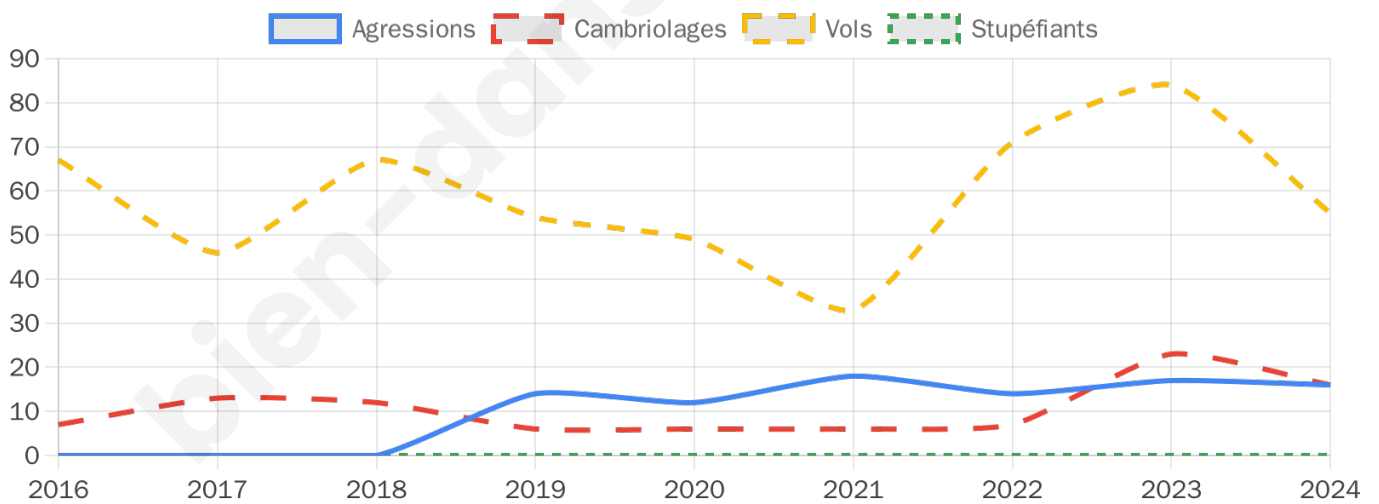

2 531 inscrits

Participation : 76.25%

Votes blancs : 1.87%

Votes nuls : 1.14%

Second tour

	Emmanuel MACRON	48,31 %
	Marine LE PEN	51,69 %

2 533 inscrits

Participation : 74.69%

Votes blancs : 6.29%

Votes nuls : 3.01%

Sécurité

Agressions physiques / sexuelles

16

Cambriolages

16

Vols / dégradations

55

Stupéfiants

0

Evolution du nombre d'infractions

Pour comparer

(en proportion du nombre d'habitants)

Sources : Bases statistiques communale, départementale et régionale de la délinquance enregistrée par la police et la gendarmerie nationales selon les dernières parutions officielles de 2025 portant sur l'année 2024 ([data.gouv](https://data.gouv.fr)).