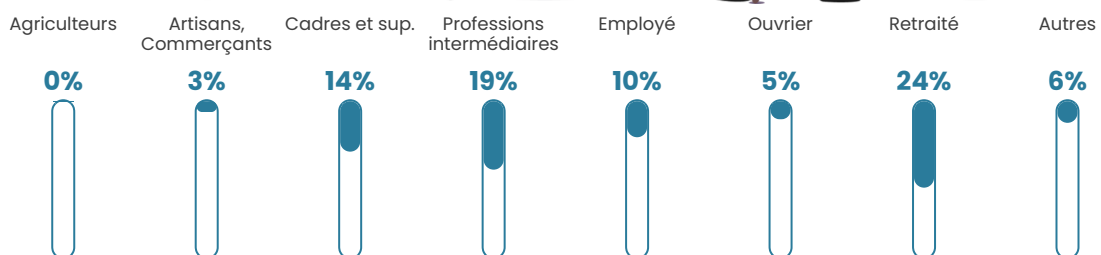

28 040 €/an

Evolution du nombre d'habitants

Sources : Institut national de la statistique et des études économiques (insee) selon Les dernières parutions officielles de 2024 portant sur les années 2020, 2021 et 2022.

Tranche d'âge

Activité professionnelle

Niveau de diplôme

Composition des ménages

Profils électoraux

Premier tour

	Emmanuel MACRON	33.33 %
	Marine LE PEN	28.51 %
	Jean-Luc MÉLENCHON	12.05 %
	Éric ZEMMOUR	9.24 %
	Valérie PÉCRESSÉ	6.02 %
	Yannick JADOT	3.61 %
	Jean LASSALLE	2.81 %
	Nicolas DUPONT- AIGNAN	2.01 %
	Fabien ROUSSEL	1.00 %
	Nathalie ARTHAUD	0.60 %
	Anne HIDALGO	0.60 %
	Philippe POUTOU	0.20 %