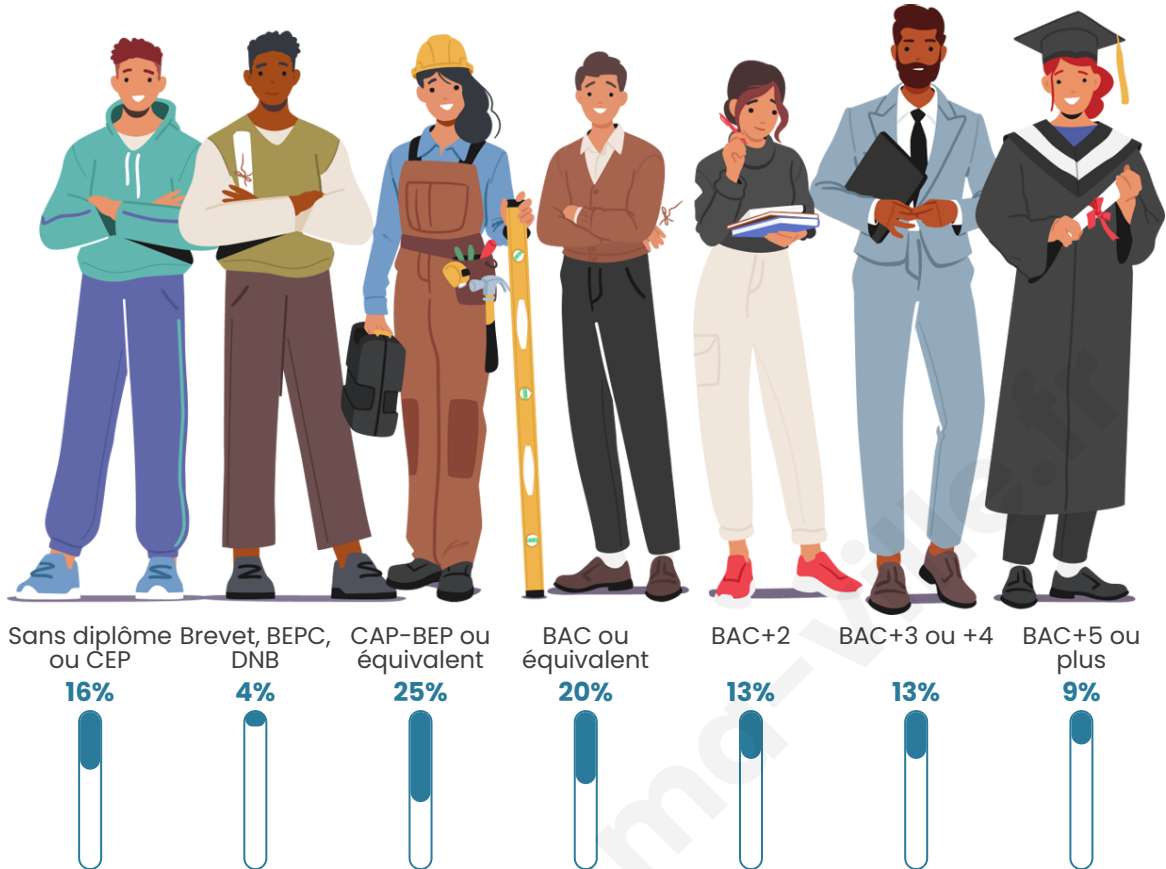

43 ans

Pop active

52.5%

Taux chômage

4.9%

Pop densité

60 h/km²

Revenu moyen

Tranche d'âge

Activité professionnelle

Niveau de diplôme

Composition des ménages

Profils électoraux

Premier tour

	Emmanuel MACRON	33.33 %
	Marine LE PEN	28.51 %
	Jean-Luc MÉLENCHON	12.05 %
	Éric ZEMMOUR	9.24 %
	Valérie PÉCRESSÉ	6.02 %
	Yannick JADOT	3.61 %
	Jean LASSALLE	2.81 %
	Nicolas DUPONT- AIGNAN	2.01 %
	Fabien ROUSSEL	1.00 %
	Nathalie ARTHAUD	0.60 %
	Anne HIDALGO	0.60 %
	Philippe POUTOU	0.20 %