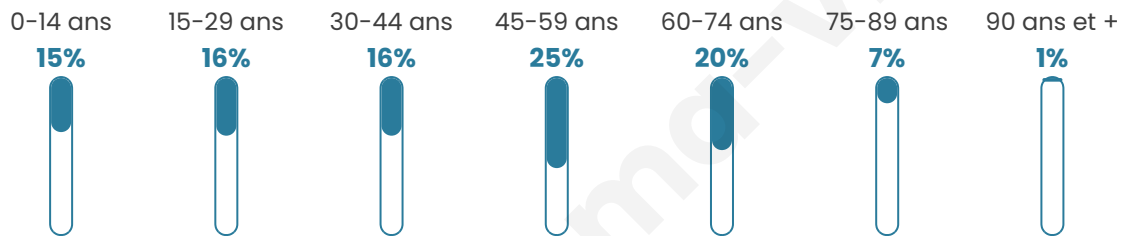

43 ans

Pop active

52.5%

Taux chômage

4.9%

Pop densité

60 h/km²

Revenu moyen

28 040 €/an

Evolution du nombre d'habitants

Sources : Institut national de la statistique et des études économiques (insee) selon Les dernières parutions officielles de 2024 portant sur les années 2020, 2021 et 2022.

Tranche d'âge

Activité professionnelle

Niveau de diplôme

Composition des ménages

Profils électoraux

Premier tour

	Emmanuel MACRON	33.33 %
	Marine LE PEN	28.51 %
	Jean-Luc MÉLENCHON	12.05 %
	Éric ZEMMOUR	9.24 %
	Valérie PÉCRESSÉ	6.02 %
	Yannick JADOT	3.61 %
	Jean LASSALLE	2.81 %
	Nicolas DUPONT- AIGNAN	2.01 %
	Fabien ROUSSEL	1.00 %
	Nathalie ARTHAUD	0.60 %
	Anne HIDALGO	0.60 %
	Philippe POUTOU	0.20 %