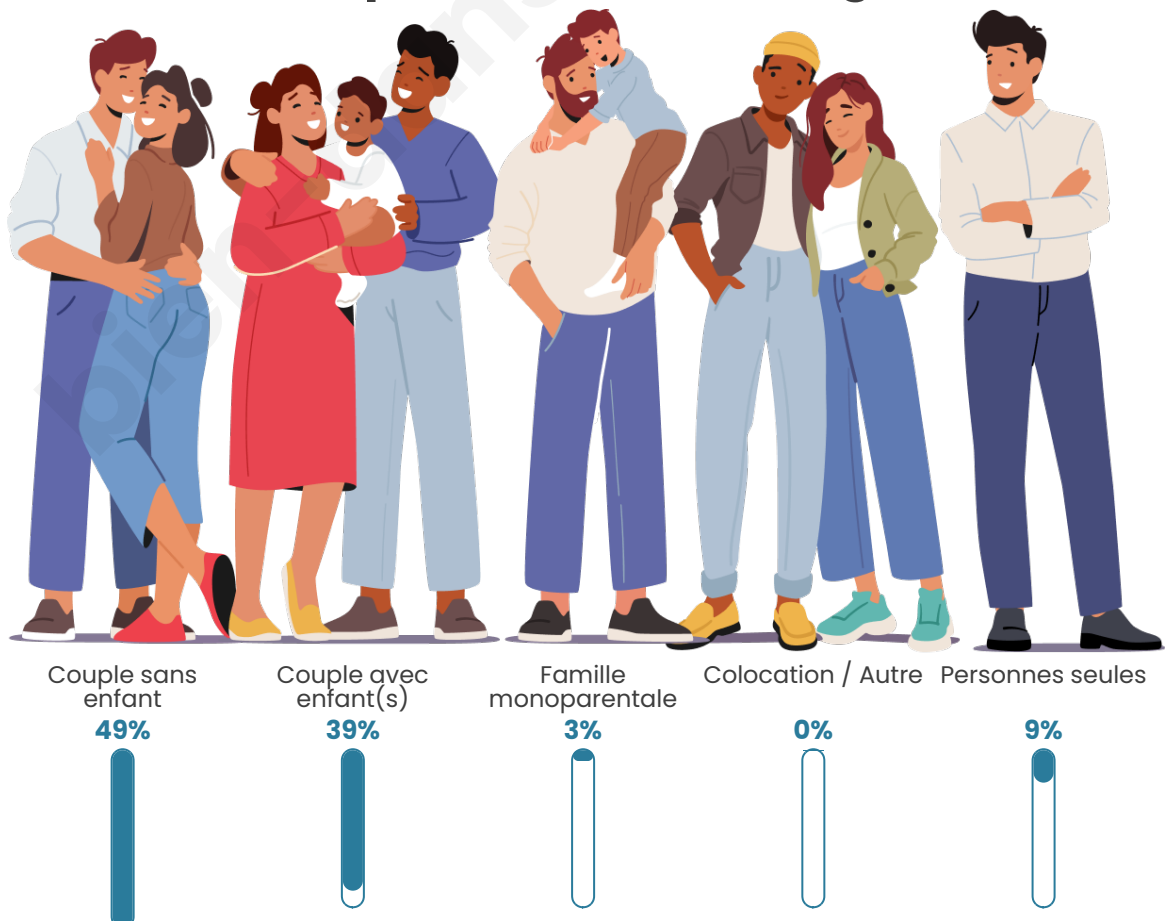

Tranche d'âge

Activité professionnelle

Niveau de diplôme

Composition des ménages

Profils électoraux

Premier tour

	Emmanuel MACRON	33.33 %
	Marine LE PEN	28.51 %
	Jean-Luc MÉLENCHON	12.05 %
	Éric ZEMMOUR	9.24 %
	Valérie PÉCRESSÉ	6.02 %
	Yannick JADOT	3.61 %
	Jean LASSALLE	2.81 %
	Nicolas DUPONT- AIGNAN	2.01 %
	Fabien ROUSSEL	1.00 %
	Nathalie ARTHAUD	0.60 %
	Anne HIDALGO	0.60 %
	Philippe POUTOU	0.20 %