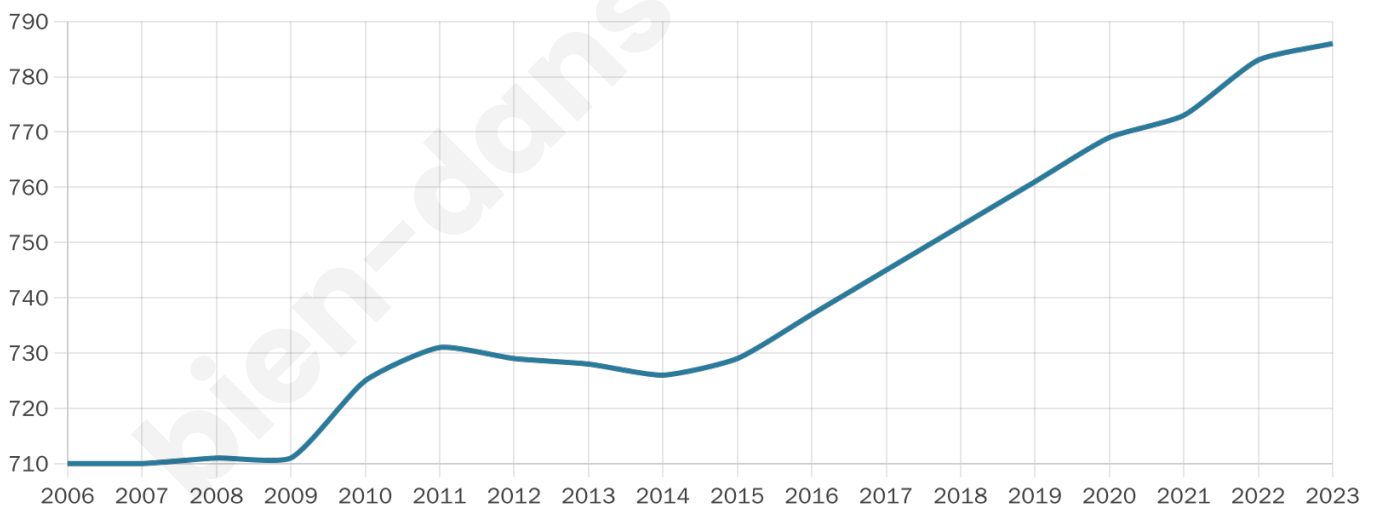

43 ans

Pop active

52.5%

Taux chômage

4.9%

Pop densité

60 h/km²

Revenu moyen

28 040 €/an

Evolution du nombre d'habitants

Sources : Institut national de la statistique et des études économiques (insee) selon Les dernières parutions officielles de 2024 portant sur les années 2020, 2021 et 2022.