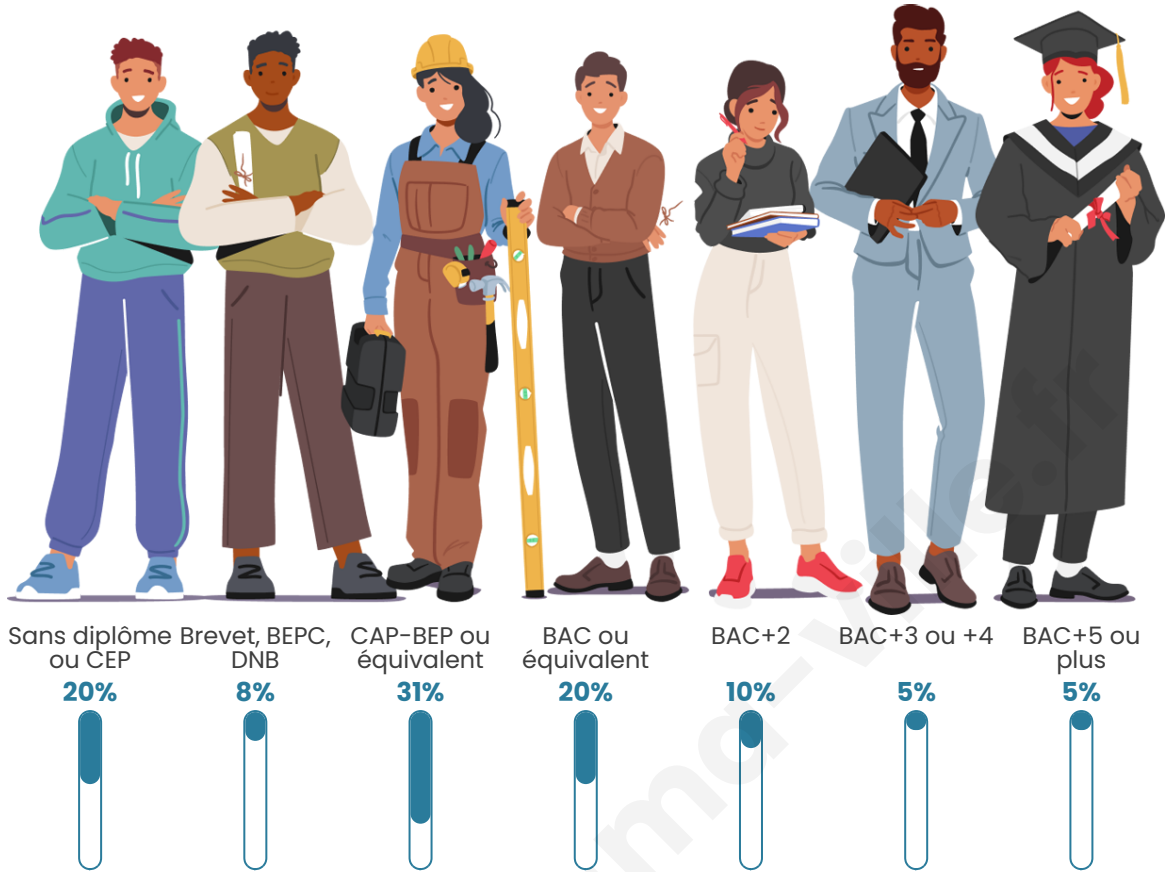

Tranche d'âge

Activité professionnelle

Niveau de diplôme

Composition des ménages

Profils électoraux

Premier tour

	Emmanuel MACRON	36.72 %
	Marine LE PEN	30.86 %
	Jean-Luc MÉLENCHON	11.33 %
	Jean LASSALLE	4.30 %
	Fabien ROUSSEL	3.52 %
	Nicolas DUPONT-AIGNAN	3.13 %
	Éric ZEMMOUR	2.73 %
	Valérie PÉCRESE	2.34 %
	Anne HIDALGO	1.95 %
	Yannick JADOT	1.95 %
	Philippe POUTOU	1.17 %
	Nathalie ARTHAUD	0.00 %