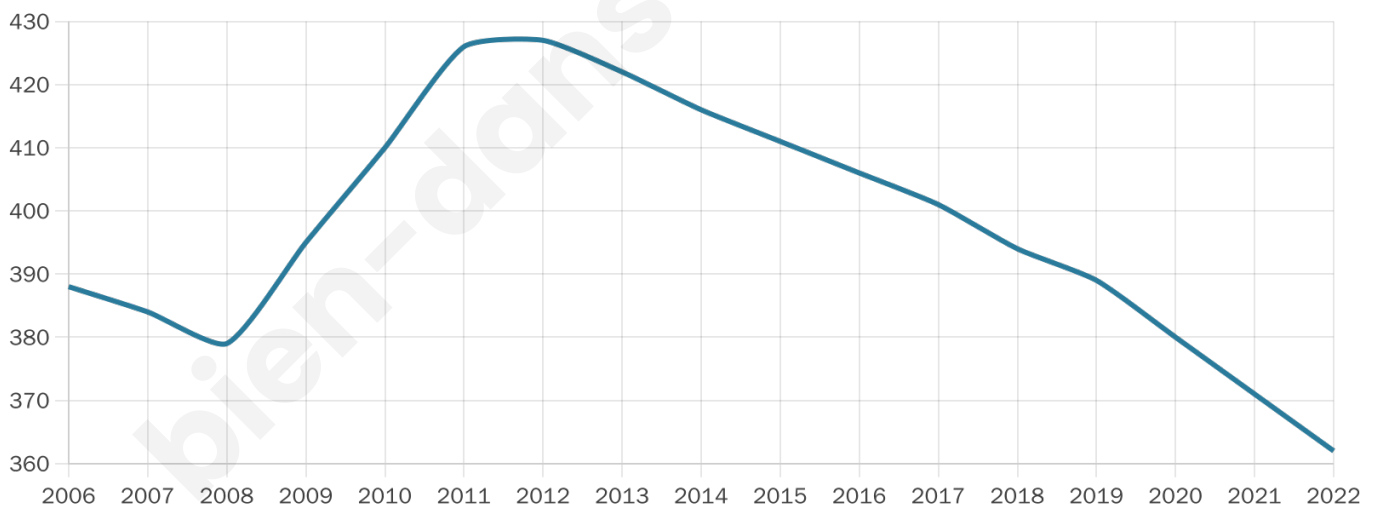

362

Age moyen

49 ans

Pop active

41.7%

Taux chômage

5.4%

Pop densité

121 h/km²

Revenu moyen

23 330 €/an

Evolution du nombre d'habitants

Sources : Institut national de la statistique et des études économiques (insee) selon Les dernières parutions officielles de 2024 portant sur les années 2020, 2021 et 2022.