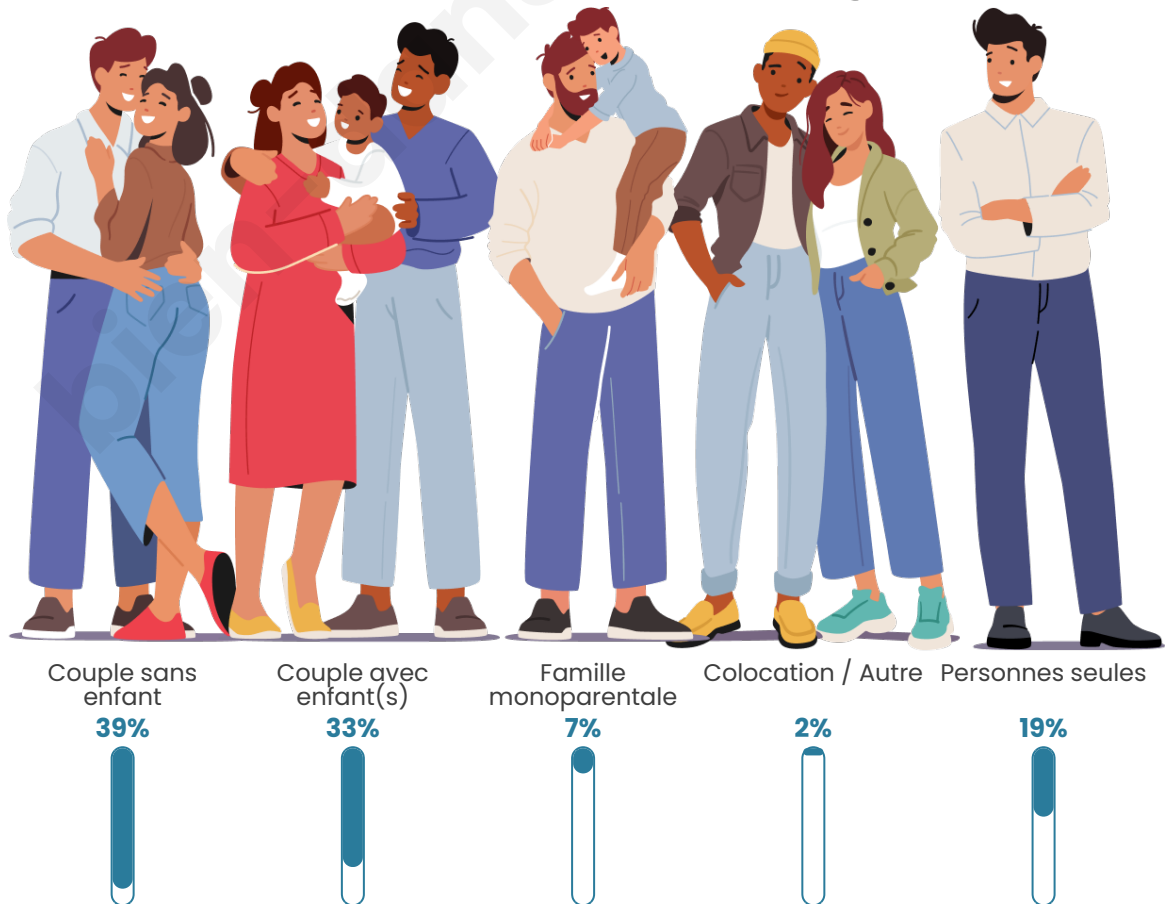

Tranche d'âge

Activité professionnelle

Niveau de diplôme

Composition des ménages

Profils électoraux

Premier tour

	Emmanuel MACRON	36.72 %
	Marine LE PEN	30.86 %
	Jean-Luc MÉLENCHON	11.33 %
	Jean LASSALLE	4.30 %
	Fabien ROUSSEL	3.52 %
	Nicolas DUPONT-AIGNAN	3.13 %
	Éric ZEMMOUR	2.73 %
	Valérie PÉCRESE	2.34 %
	Anne HIDALGO	1.95 %
	Yannick JADOT	1.95 %
	Philippe POUTOU	1.17 %
	Nathalie ARTHAUD	0.00 %