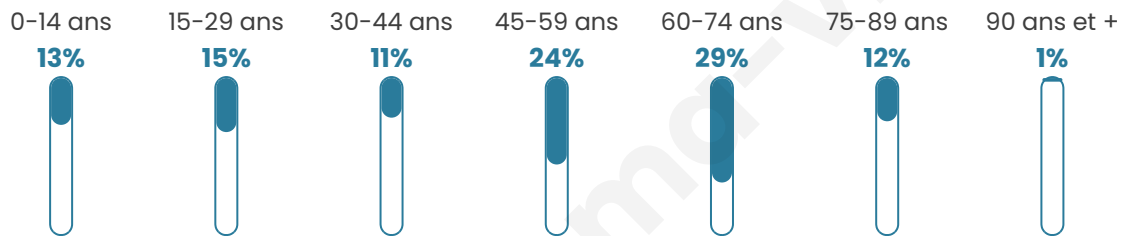

362

Age moyen

49 ans

Pop active

41.7%

Taux chômage

5.4%

Pop densité

121 h/km²

Revenu moyen

23 330 €/an

Evolution du nombre d'habitants

Sources : Institut national de la statistique et des études économiques (insee) selon Les dernières parutions officielles de 2024 portant sur les années 2020, 2021 et 2022.

Tranche d'âge

Activité professionnelle

Niveau de diplôme

Composition des ménages

Profils électoraux

Premier tour

	Emmanuel MACRON	36.72 %
	Marine LE PEN	30.86 %
	Jean-Luc MÉLENCHON	11.33 %
	Jean LASSALLE	4.30 %
	Fabien ROUSSEL	3.52 %
	Nicolas DUPONT-AIGNAN	3.13 %
	Éric ZEMMOUR	2.73 %
	Valérie PÉCRESE	2.34 %
	Anne HIDALGO	1.95 %
	Yannick JADOT	1.95 %
	Philippe POUTOU	1.17 %
	Nathalie ARTHAUD	0.00 %