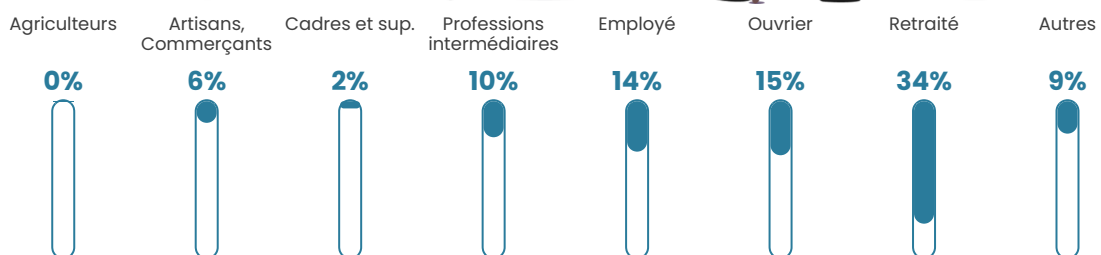

121 h/km²

Revenu moyen

23 330 €/an

Evolution du nombre d'habitants

Sources : Institut national de la statistique et des études économiques (insee) selon Les dernières parutions officielles de 2024 portant sur les années 2020, 2021 et 2022.

Tranche d'âge

Activité professionnelle

Niveau de diplôme

Composition des ménages

Profils électoraux

Premier tour

	Emmanuel MACRON	36.72 %
	Marine LE PEN	30.86 %
	Jean-Luc MÉLENCHON	11.33 %
	Jean LASSALLE	4.30 %
	Fabien ROUSSEL	3.52 %
	Nicolas DUPONT-AIGNAN	3.13 %
	Éric ZEMMOUR	2.73 %
	Valérie PÉCRESE	2.34 %
	Anne HIDALGO	1.95 %
	Yannick JADOT	1.95 %
	Philippe POUTOU	1.17 %
	Nathalie ARTHAUD	0.00 %