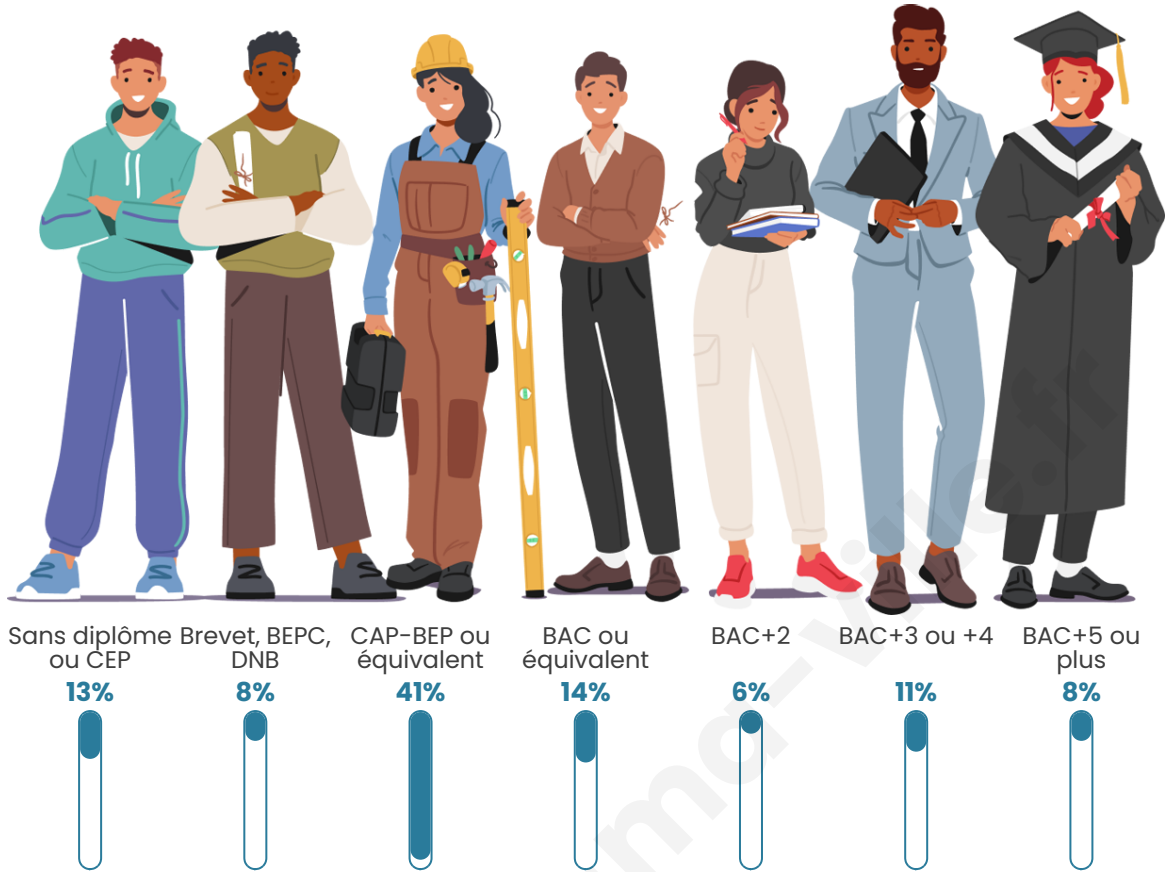

Tranche d'âge

Activité professionnelle

Niveau de diplôme

Composition des ménages

Profils électoraux

Premier tour

	Emmanuel MACRON	26.79 %
	Jean-Luc MÉLENCHON	25.00 %
	Marine LE PEN	16.07 %
	Jean LASSALLE	14.29 %
	Éric ZEMMOUR	7.14 %
	Fabien ROUSSEL	3.57 %
	Yannick JADOT	3.57 %
	Anne HIDALGO	1.79 %
	Valérie PÉCRESSE	1.79 %
	Nathalie ARTHAUD	0.00 %
	Philippe POUTOU	0.00 %
	Nicolas DUPONT-AIGNAN	0.00 %