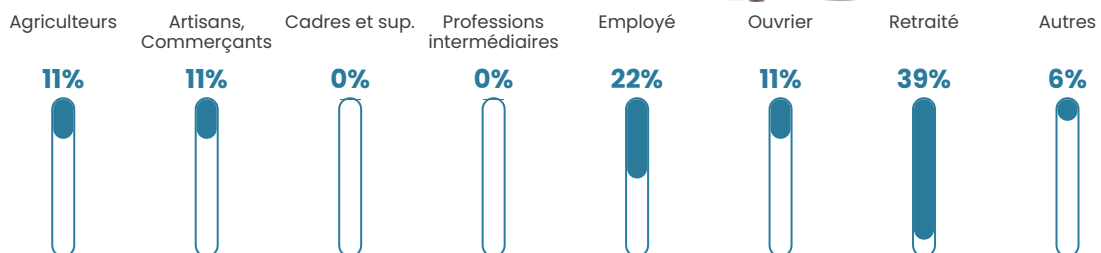

NC

Evolution du nombre d'habitants

Sources : Institut national de la statistique et des études économiques (insee) selon Les dernières parutions officielles de 2024 portant sur les années 2020, 2021 et 2022.

Tranche d'âge

Activité professionnelle

Niveau de diplôme

Composition des ménages

Profils électoraux

Premier tour

	Emmanuel MACRON	26.79 %
	Jean-Luc MÉLENCHON	25.00 %
	Marine LE PEN	16.07 %
	Jean LASSALLE	14.29 %
	Éric ZEMMOUR	7.14 %
	Fabien ROUSSEL	3.57 %
	Yannick JADOT	3.57 %
	Anne HIDALGO	1.79 %
	Valérie PÉCRESSE	1.79 %
	Nathalie ARTHAUD	0.00 %
	Philippe POUTOU	0.00 %
	Nicolas DUPONT-AIGNAN	0.00 %