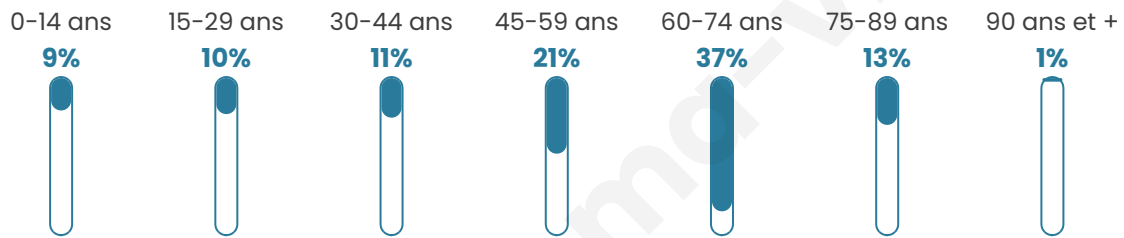

53 ans

Pop active

42.7%

Taux chômage

11.3%

Pop densité

10 h/km²

Revenu moyen

NC

Evolution du nombre d'habitants

Sources : Institut national de la statistique et des études économiques (insee) selon Les dernières parutions officielles de 2024 portant sur les années 2020, 2021 et 2022.

Tranche d'âge

Activité professionnelle

Niveau de diplôme

Composition des ménages

Profils électoraux

Premier tour

	Emmanuel MACRON	26.79 %
	Jean-Luc MÉLENCHON	25.00 %
	Marine LE PEN	16.07 %
	Jean LASSALLE	14.29 %
	Éric ZEMMOUR	7.14 %
	Fabien ROUSSEL	3.57 %
	Yannick JADOT	3.57 %
	Anne HIDALGO	1.79 %
	Valérie PÉCRESSE	1.79 %
	Nathalie ARTHAUD	0.00 %
	Philippe POUTOU	0.00 %
	Nicolas DUPONT-AIGNAN	0.00 %