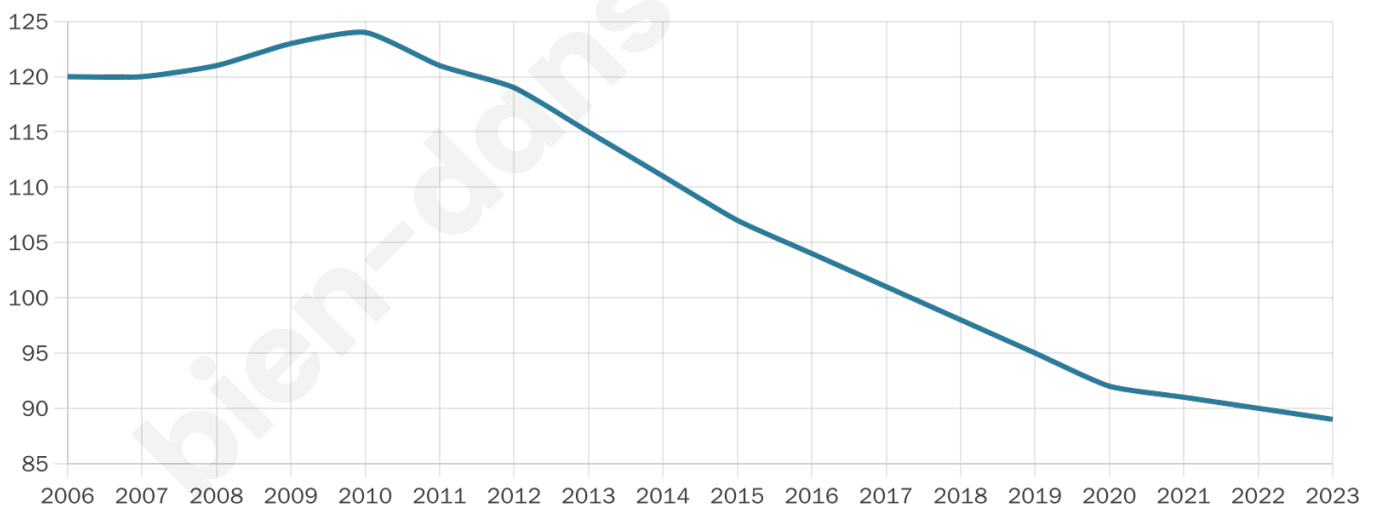

53 ans

Pop active

42.7%

Taux chômage

11.3%

Pop densité

10 h/km²

Revenu moyen

NC

Evolution du nombre d'habitants

Sources : Institut national de la statistique et des études économiques (insee) selon Les dernières parutions officielles de 2024 portant sur les années 2020, 2021 et 2022.