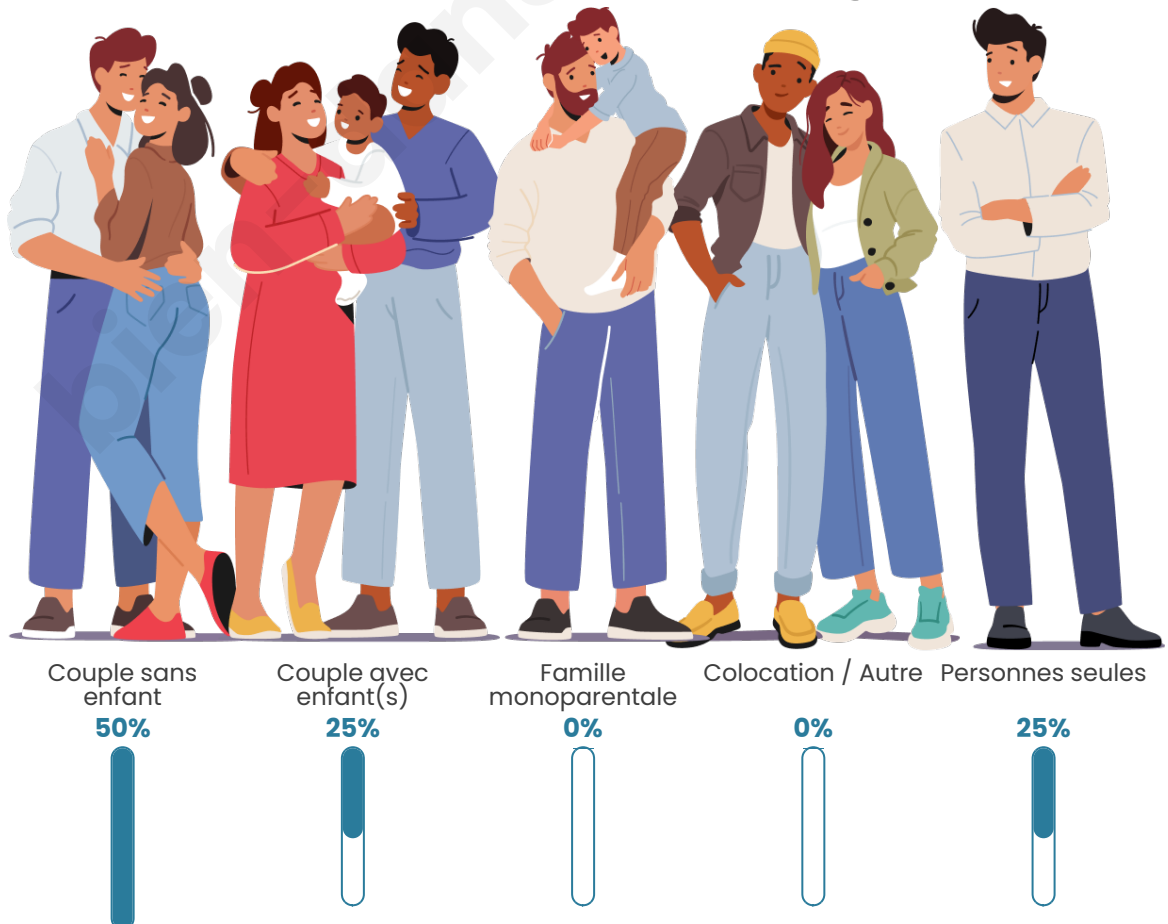

Tranche d'âge

Activité professionnelle

Niveau de diplôme

Composition des ménages

Profils électoraux

Premier tour

	Emmanuel MACRON	26.79 %
	Jean-Luc MÉLENCHON	25.00 %
	Marine LE PEN	16.07 %
	Jean LASSALLE	14.29 %
	Éric ZEMMOUR	7.14 %
	Fabien ROUSSEL	3.57 %
	Yannick JADOT	3.57 %
	Anne HIDALGO	1.79 %
	Valérie PÉCRESSE	1.79 %
	Nathalie ARTHAUD	0.00 %
	Philippe POUTOU	0.00 %
	Nicolas DUPONT-AIGNAN	0.00 %