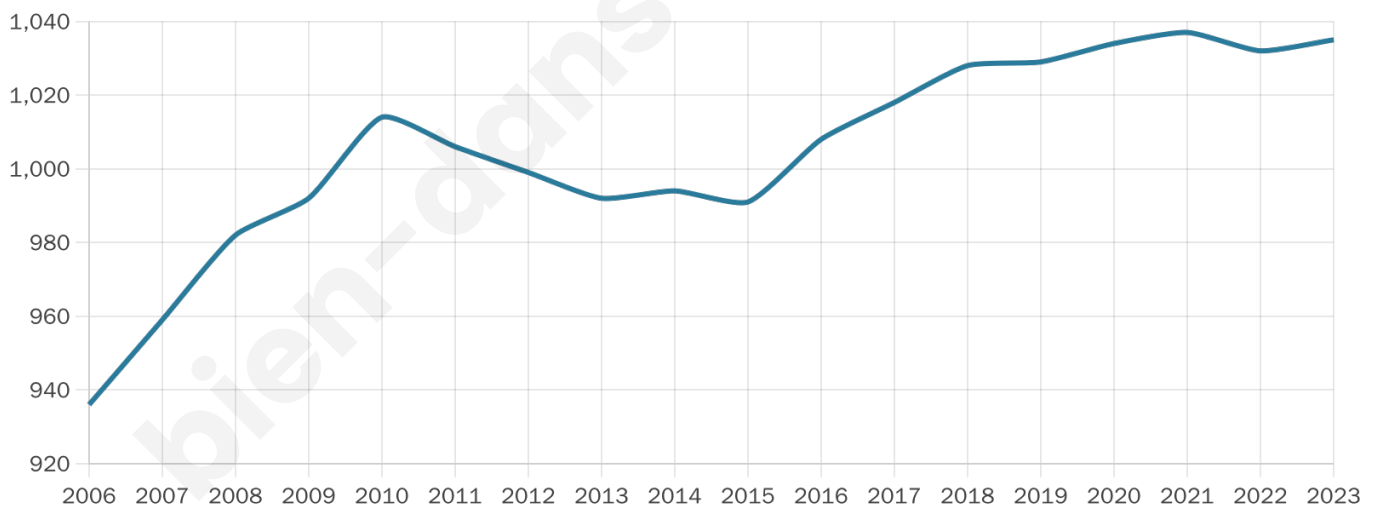

# Statistiques sur la population

Nombre d'habitants

**1 035**

Age moyen

**41 ans**

Pop active

**43.8%**

Taux chômage

**10.4%**

Pop densité

**37 h/km<sup>2</sup>**

Revenu moyen

**20 230 €/an**

## Evolution du nombre d'habitants

Sources : Institut national de la statistique et des études économiques (insee) selon Les dernières parutions officielles de 2024 portant sur les années 2020, 2021 et 2022.