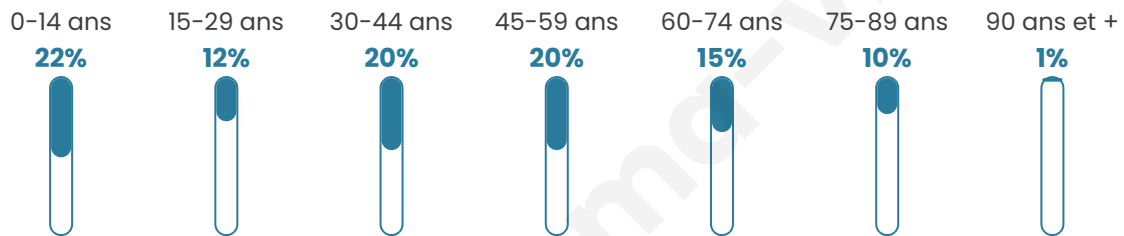

# Statistiques sur la population

Nombre d'habitants

**1 035**

Age moyen

**41 ans**

Pop active

**43.8%**

Taux chômage

**10.4%**

Pop densité

**37 h/km<sup>2</sup>**

Revenu moyen

**20 230 €/an**

## Evolution du nombre d'habitants

Sources : Institut national de la statistique et des études économiques (insee) selon Les dernières parutions officielles de 2024 portant sur les années 2020, 2021 et 2022.

## Tranche d'âge