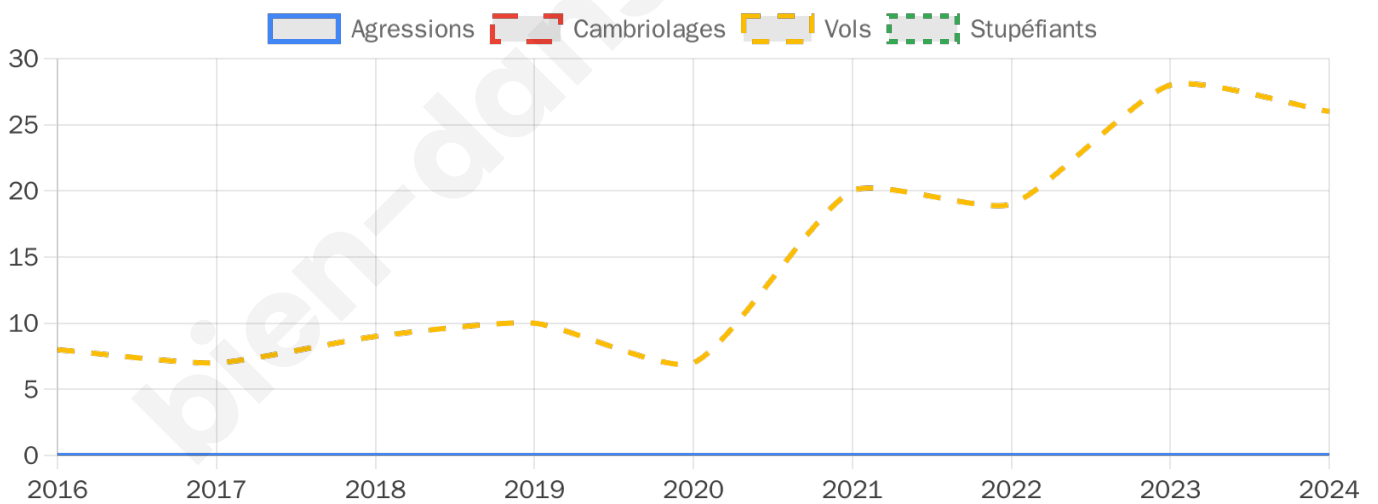

Sécurité

Agressions physiques / sexuelles

0

Cambriolages

0

Vols / dégradations

26

Stupéfiants

0

Evolution du nombre d'infractions