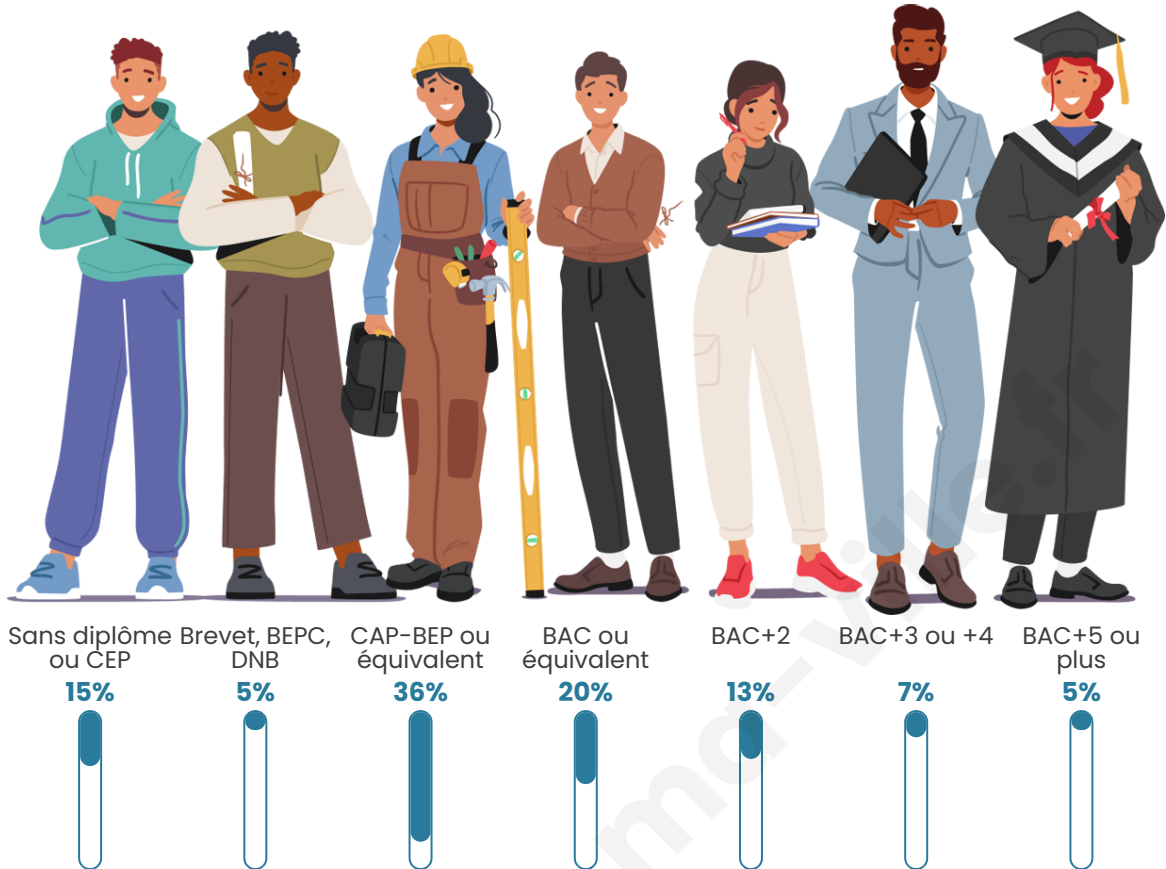

Tranche d'âge

Activité professionnelle

Niveau de diplôme

Composition des ménages

Profils électoraux

Premier tour

	Marine LE PEN	24.97 %
	Emmanuel MACRON	24.69 %
	Jean-Luc MÉLENCHON	22.57 %
	Yannick JADOT	6.17 %
	Valérie PÉCRESE	3.94 %
	Jean LASSALLE	3.89 %
	Nicolas DUPONT-AIGNAN	3.43 %
	Éric ZEMMOUR	3.26 %
	Anne HIDALGO	2.40 %
	Fabien ROUSSEL	2.17 %
	Philippe POUTOU	1.49 %
	Nathalie ARTHAUD	1.03 %