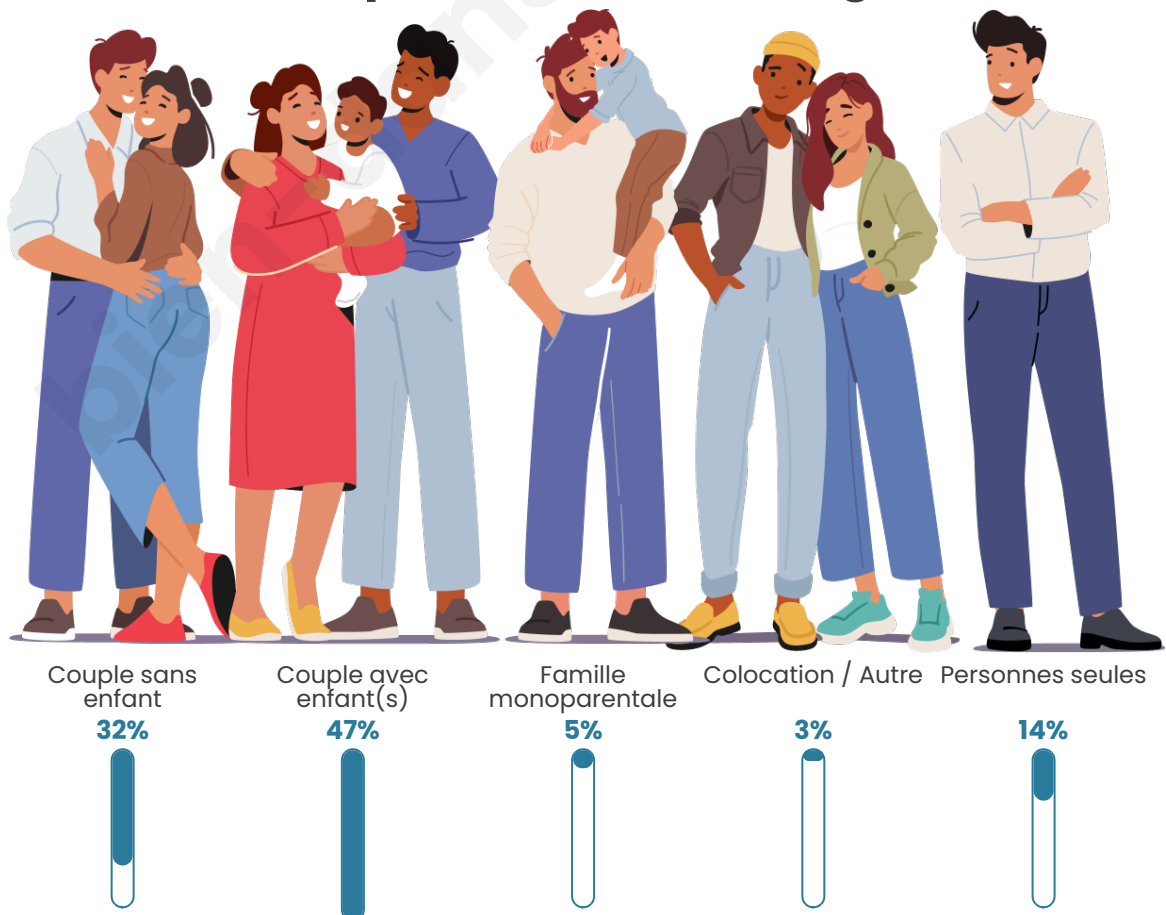

Tranche d'âge

Activité professionnelle

Niveau de diplôme

Composition des ménages

Profils électoraux

Premier tour

	Marine LE PEN	24.97 %
	Emmanuel MACRON	24.69 %
	Jean-Luc MÉLENCHON	22.57 %
	Yannick JADOT	6.17 %
	Valérie PÉCRESE	3.94 %
	Jean LASSALLE	3.89 %
	Nicolas DUPONT-AIGNAN	3.43 %
	Éric ZEMMOUR	3.26 %
	Anne HIDALGO	2.40 %
	Fabien ROUSSEL	2.17 %
	Philippe POUTOU	1.49 %
	Nathalie ARTHAUD	1.03 %