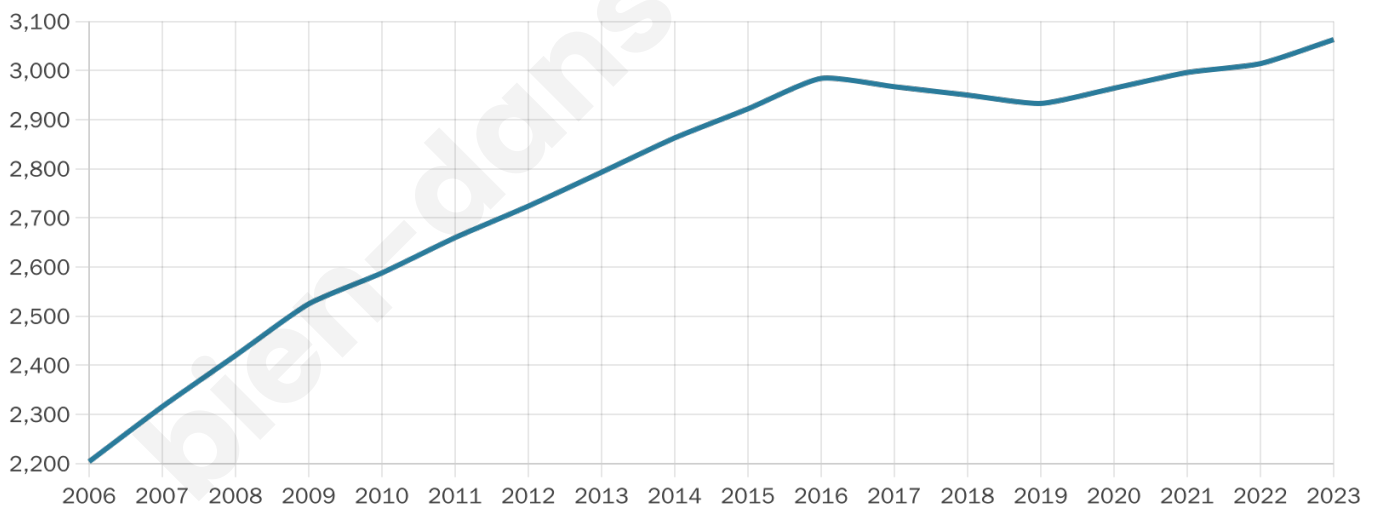

3 063

Age moyen

38 ans

Pop active

47.8%

Taux chômage

6.1%

Pop densité

118 h/km²

Revenu moyen

23 260 €/an

Evolution du nombre d'habitants

Sources : Institut national de la statistique et des études économiques (insee) selon Les dernières parutions officielles de 2024 portant sur les années 2020, 2021 et 2022.