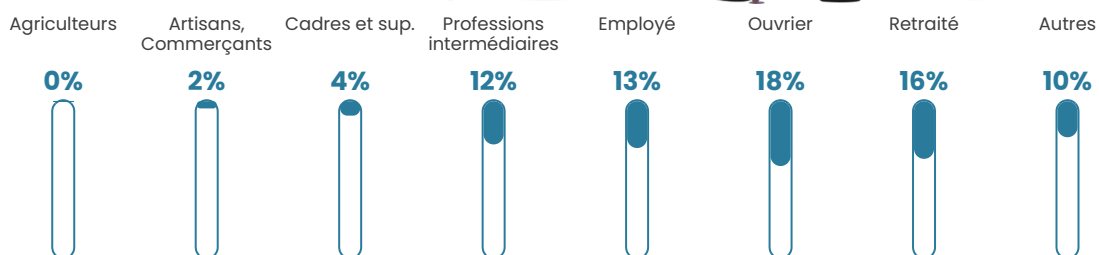

118 h/km²

Revenu moyen

23 260 €/an

Evolution du nombre d'habitants

Sources : Institut national de la statistique et des études économiques (insee) selon Les dernières parutions officielles de 2024 portant sur les années 2020, 2021 et 2022.

Tranche d'âge

Activité professionnelle

Niveau de diplôme

Composition des ménages

Profils électoraux

Premier tour

	Marine LE PEN	24.97 %
	Emmanuel MACRON	24.69 %
	Jean-Luc MÉLENCHON	22.57 %
	Yannick JADOT	6.17 %
	Valérie PÉCRESE	3.94 %
	Jean LASSALLE	3.89 %
	Nicolas DUPONT-AIGNAN	3.43 %
	Éric ZEMMOUR	3.26 %
	Anne HIDALGO	2.40 %
	Fabien ROUSSEL	2.17 %
	Philippe POUTOU	1.49 %
	Nathalie ARTHAUD	1.03 %