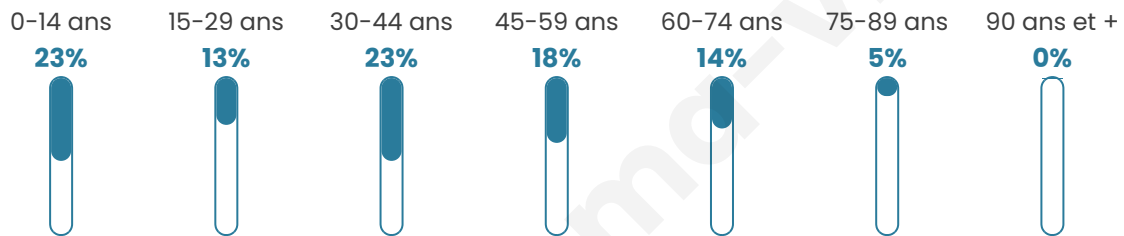

3 063

Age moyen

38 ans

Pop active

47.8%

Taux chômage

6.1%

Pop densité

118 h/km²

Revenu moyen

23 260 €/an

Evolution du nombre d'habitants

Sources : Institut national de la statistique et des études économiques (insee) selon Les dernières parutions officielles de 2024 portant sur les années 2020, 2021 et 2022.

Tranche d'âge

Activité professionnelle

Niveau de diplôme

Composition des ménages

Profils électoraux

Premier tour

	Marine LE PEN	24.97 %
	Emmanuel MACRON	24.69 %
	Jean-Luc MÉLENCHON	22.57 %
	Yannick JADOT	6.17 %
	Valérie PÉCRESE	3.94 %
	Jean LASSALLE	3.89 %
	Nicolas DUPONT-AIGNAN	3.43 %
	Éric ZEMMOUR	3.26 %
	Anne HIDALGO	2.40 %
	Fabien ROUSSEL	2.17 %
	Philippe POUTOU	1.49 %
	Nathalie ARTHAUD	1.03 %