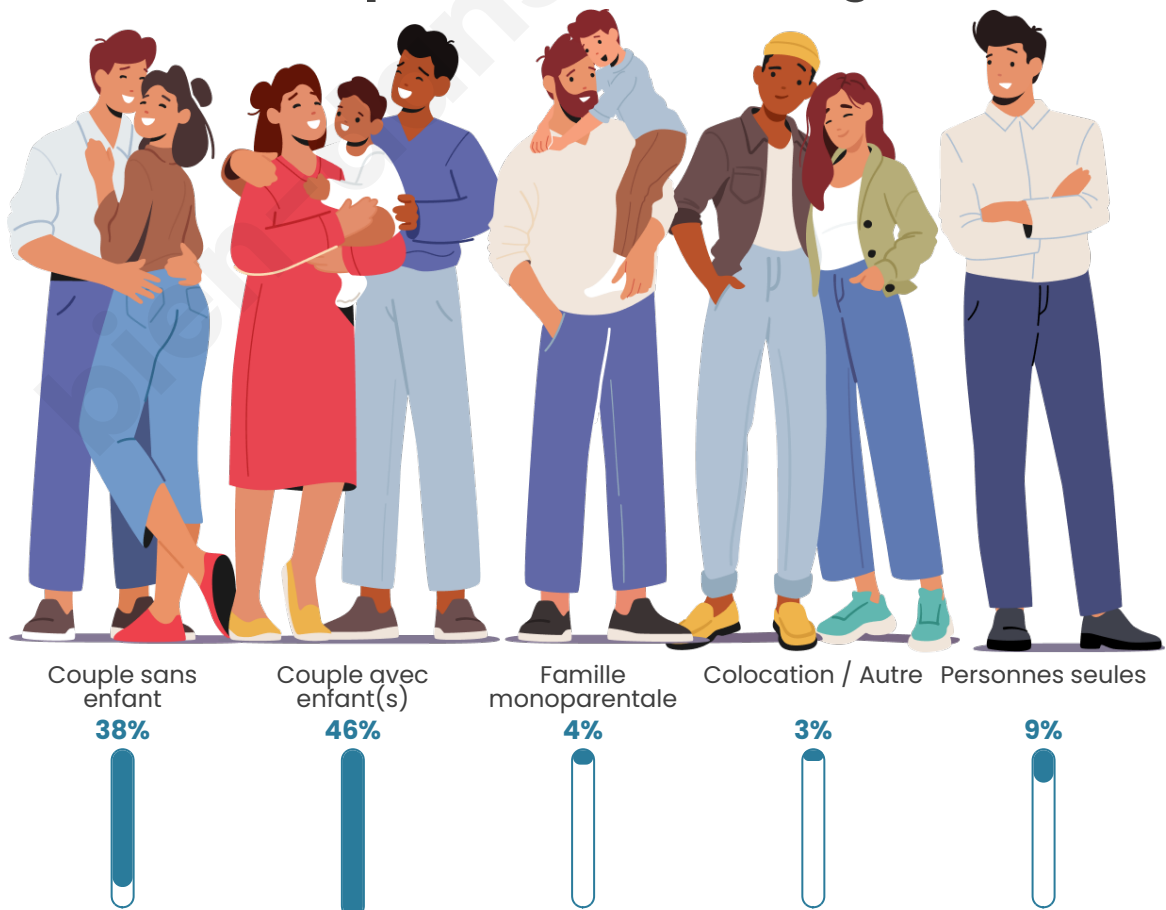

Tranche d'âge

Activité professionnelle

Niveau de diplôme

Composition des ménages

Profils électoraux

Premier tour

	Jean-Luc MÉLENCHON	27.56 %
	Emmanuel MACRON	26.59 %
	Marine LE PEN	12.93 %
	Yannick JADOT	9.76 %
	Valérie PÉCRESE	5.85 %
	Éric ZEMMOUR	4.63 %
	Jean LASSALLE	4.15 %
	Fabien ROUSSEL	2.93 %
	Nicolas DUPONT- AIGNAN	2.44 %
	Anne HIDALGO	2.20 %
	Philippe POUTOU	0.98 %
	Nathalie ARTHAUD	0.00 %