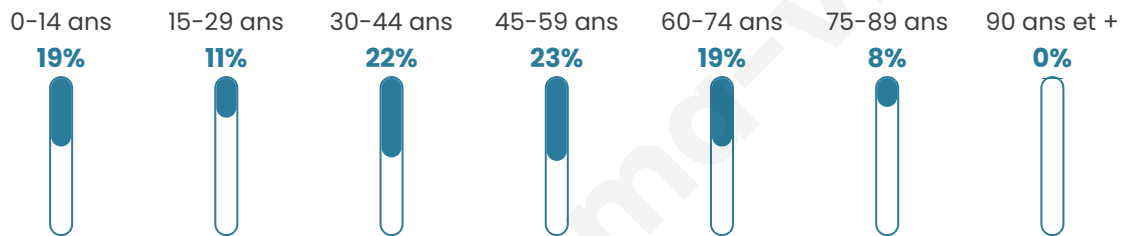

548

Age moyen

42 ans

Pop active

50.7%

Taux chômage

4.9%

Pop densité

21 h/km²

Revenu moyen

28 920 €/an

Evolution du nombre d'habitants

Sources : Institut national de la statistique et des études économiques (insee) selon Les dernières parutions officielles de 2024 portant sur les années 2020, 2021 et 2022.

Tranche d'âge

Activité professionnelle

Niveau de diplôme

Composition des ménages

Profils électoraux

Premier tour

	Jean-Luc MÉLENCHON	27.56 %
	Emmanuel MACRON	26.59 %
	Marine LE PEN	12.93 %
	Yannick JADOT	9.76 %
	Valérie PÉCRESE	5.85 %
	Éric ZEMMOUR	4.63 %
	Jean LASSALLE	4.15 %
	Fabien ROUSSEL	2.93 %
	Nicolas DUPONT- AIGNAN	2.44 %
	Anne HIDALGO	2.20 %
	Philippe POUTOU	0.98 %
	Nathalie ARTHAUD	0.00 %