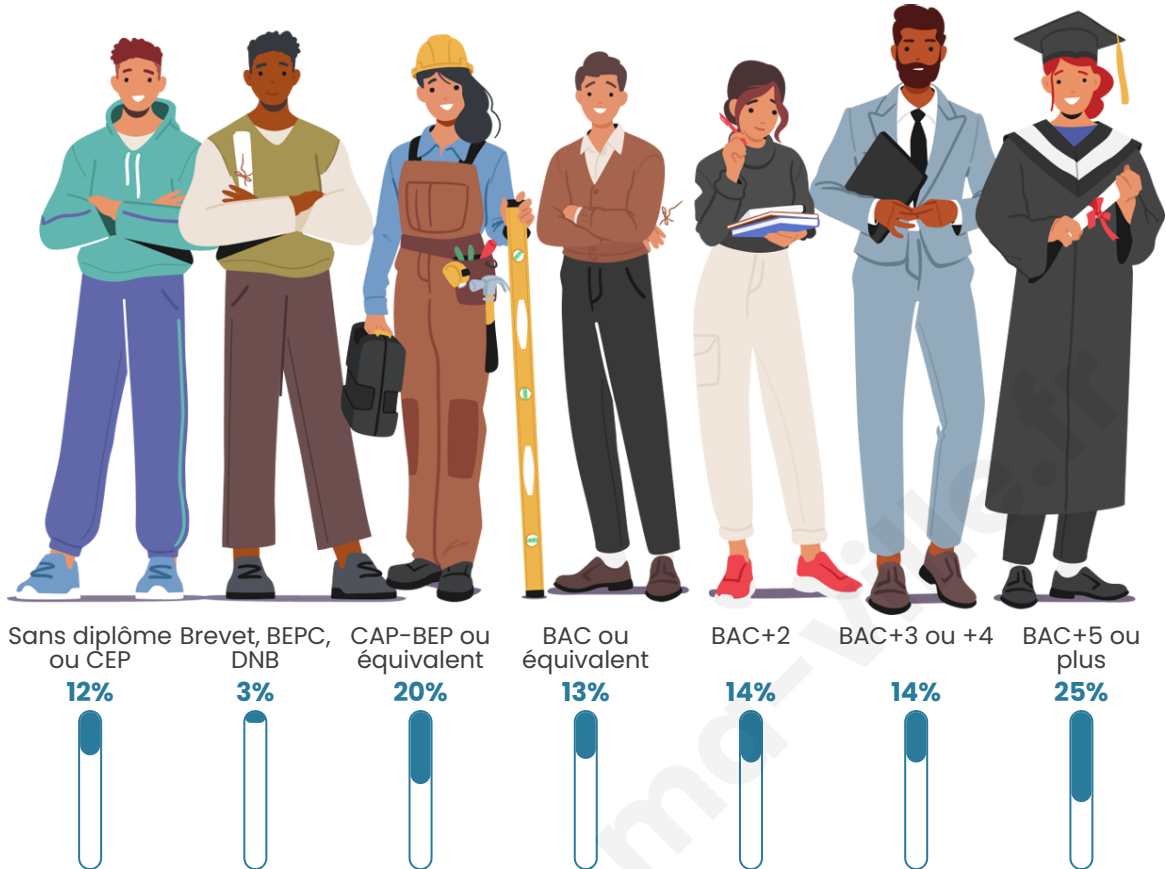

548

Age moyen

42 ans

Pop active

50.7%

Taux chômage

4.9%

Pop densité

Tranche d'âge

Activité professionnelle

Niveau de diplôme

Composition des ménages

Profils électoraux

Premier tour

	Jean-Luc MÉLENCHON	27.56 %
	Emmanuel MACRON	26.59 %
	Marine LE PEN	12.93 %
	Yannick JADOT	9.76 %
	Valérie PÉCRESE	5.85 %
	Éric ZEMMOUR	4.63 %
	Jean LASSALLE	4.15 %
	Fabien ROUSSEL	2.93 %
	Nicolas DUPONT- AIGNAN	2.44 %
	Anne HIDALGO	2.20 %
	Philippe POUTOU	0.98 %
	Nathalie ARTHAUD	0.00 %