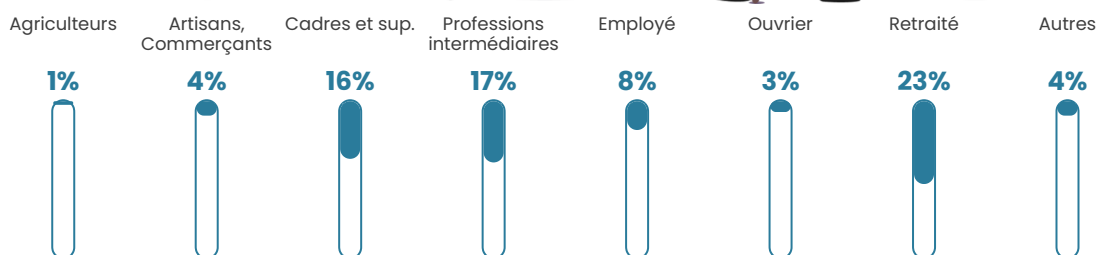

21 h/km²

Revenu moyen

28 920 €/an

Evolution du nombre d'habitants

Sources : Institut national de la statistique et des études économiques (insee) selon Les dernières parutions officielles de 2024 portant sur les années 2020, 2021 et 2022.

Tranche d'âge

Activité professionnelle

Niveau de diplôme

Composition des ménages

Profils électoraux

Premier tour

	Jean-Luc MÉLENCHON	27.56 %
	Emmanuel MACRON	26.59 %
	Marine LE PEN	12.93 %
	Yannick JADOT	9.76 %
	Valérie PÉCRESE	5.85 %
	Éric ZEMMOUR	4.63 %
	Jean LASSALLE	4.15 %
	Fabien ROUSSEL	2.93 %
	Nicolas DUPONT- AIGNAN	2.44 %
	Anne HIDALGO	2.20 %
	Philippe POUTOU	0.98 %
	Nathalie ARTHAUD	0.00 %