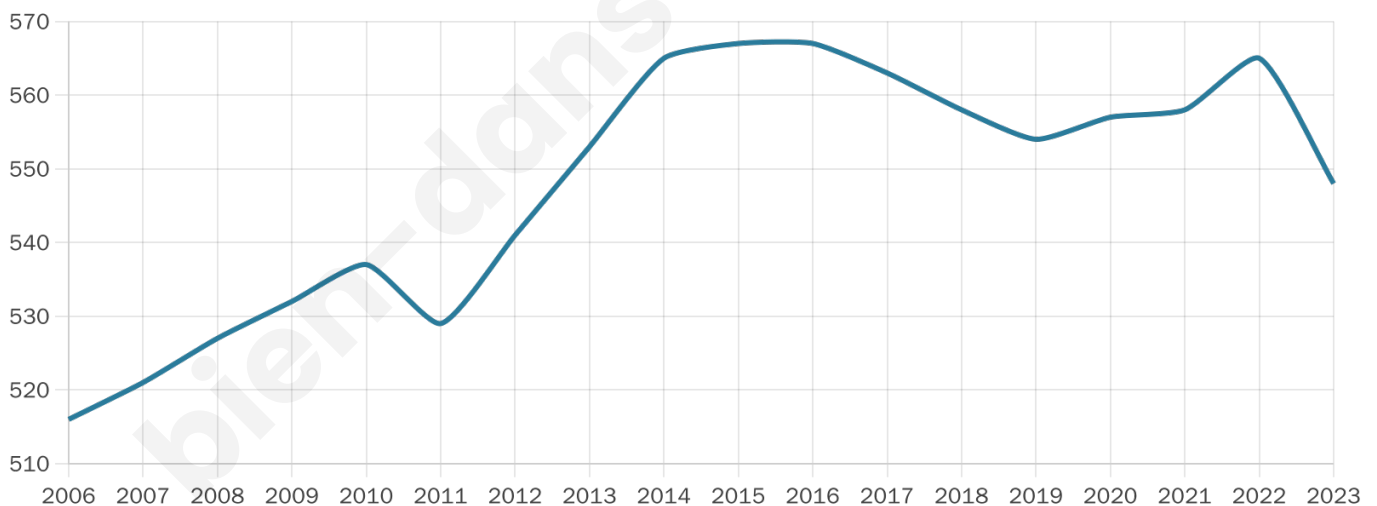

548

Age moyen

42 ans

Pop active

50.7%

Taux chômage

4.9%

Pop densité

21 h/km²

Revenu moyen

28 920 €/an

Evolution du nombre d'habitants

Sources : Institut national de la statistique et des études économiques (insee) selon Les dernières parutions officielles de 2024 portant sur les années 2020, 2021 et 2022.