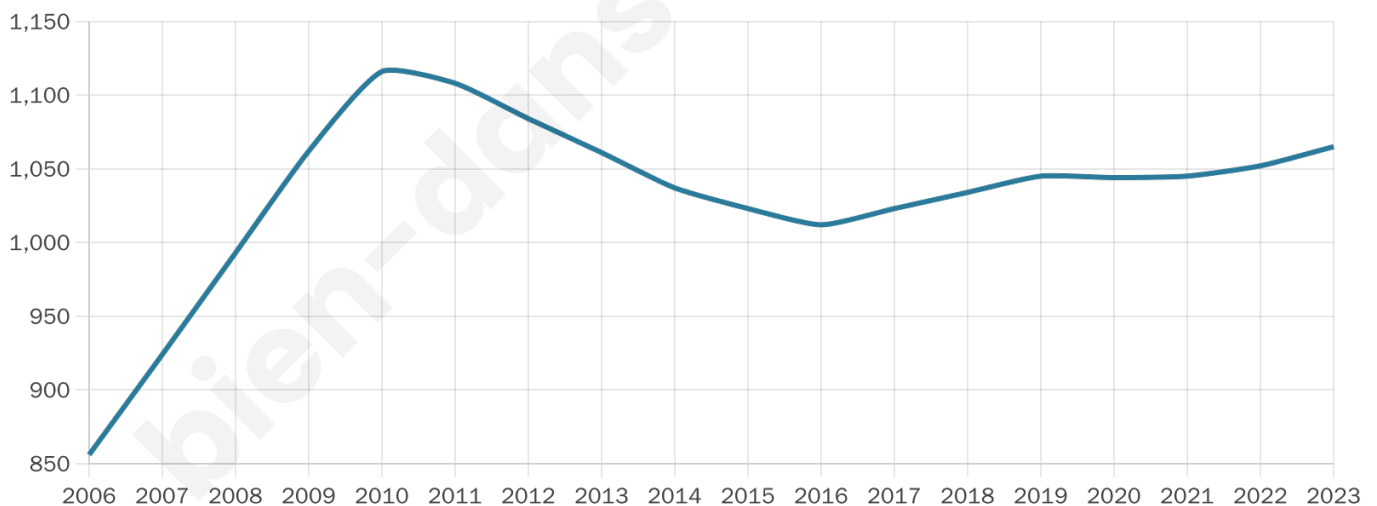

Nombre d'habitants

1 065

Age moyen

42 ans

Pop active

49.6%

Taux chômage

9.1%

Pop densité

97 h/km²

Revenu moyen

21 900 €/an

Evolution du nombre d'habitants

Sources : Institut national de la statistique et des études économiques (insee) selon Les dernières parutions officielles de 2024 portant sur les années 2020, 2021 et 2022.

Tranche d'âge

Activité professionnelle

Niveau de diplôme

Composition des ménages

Profils électoraux

Premier tour

	Marine LE PEN	37.14 %
	Emmanuel MACRON	22.70 %
	Jean-Luc MÉLENCHON	15.40 %
	Valérie PÉCRESSE	5.56 %
	Éric ZEMMOUR	4.60 %
	Jean LASSALLE	3.97 %
	Nicolas DUPONT-AIGNAN	3.17 %
	Yannick JADOT	2.54 %
	Nathalie ARTHAUD	1.90 %
	Anne HIDALGO	1.27 %
	Fabien ROUSSEL	1.11 %
	Philippe POUTOU	0.63 %