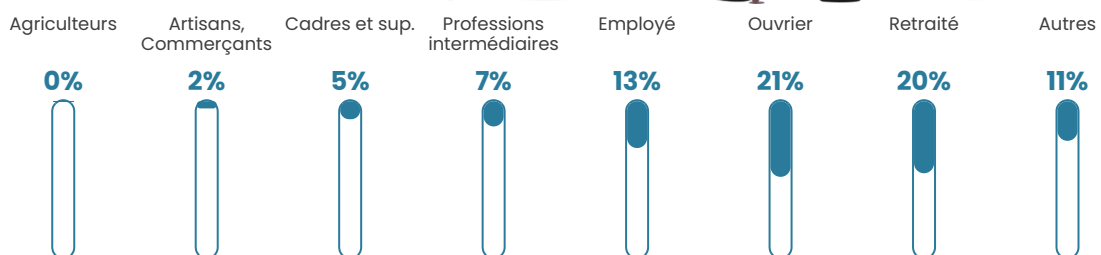

Pop densité

97 h/km²

Revenu moyen

21 900 €/an

Evolution du nombre d'habitants

Sources : Institut national de la statistique et des études économiques (insee) selon Les dernières parutions officielles de 2024 portant sur les années 2020, 2021 et 2022.

Tranche d'âge

Activité professionnelle

Niveau de diplôme

Composition des ménages

Profils électoraux

Premier tour

	Marine LE PEN	37.14 %
	Emmanuel MACRON	22.70 %
	Jean-Luc MÉLENCHON	15.40 %
	Valérie PÉCRESSE	5.56 %
	Éric ZEMMOUR	4.60 %
	Jean LASSALLE	3.97 %
	Nicolas DUPONT-AIGNAN	3.17 %
	Yannick JADOT	2.54 %
	Nathalie ARTHAUD	1.90 %
	Anne HIDALGO	1.27 %
	Fabien ROUSSEL	1.11 %
	Philippe POUTOU	0.63 %