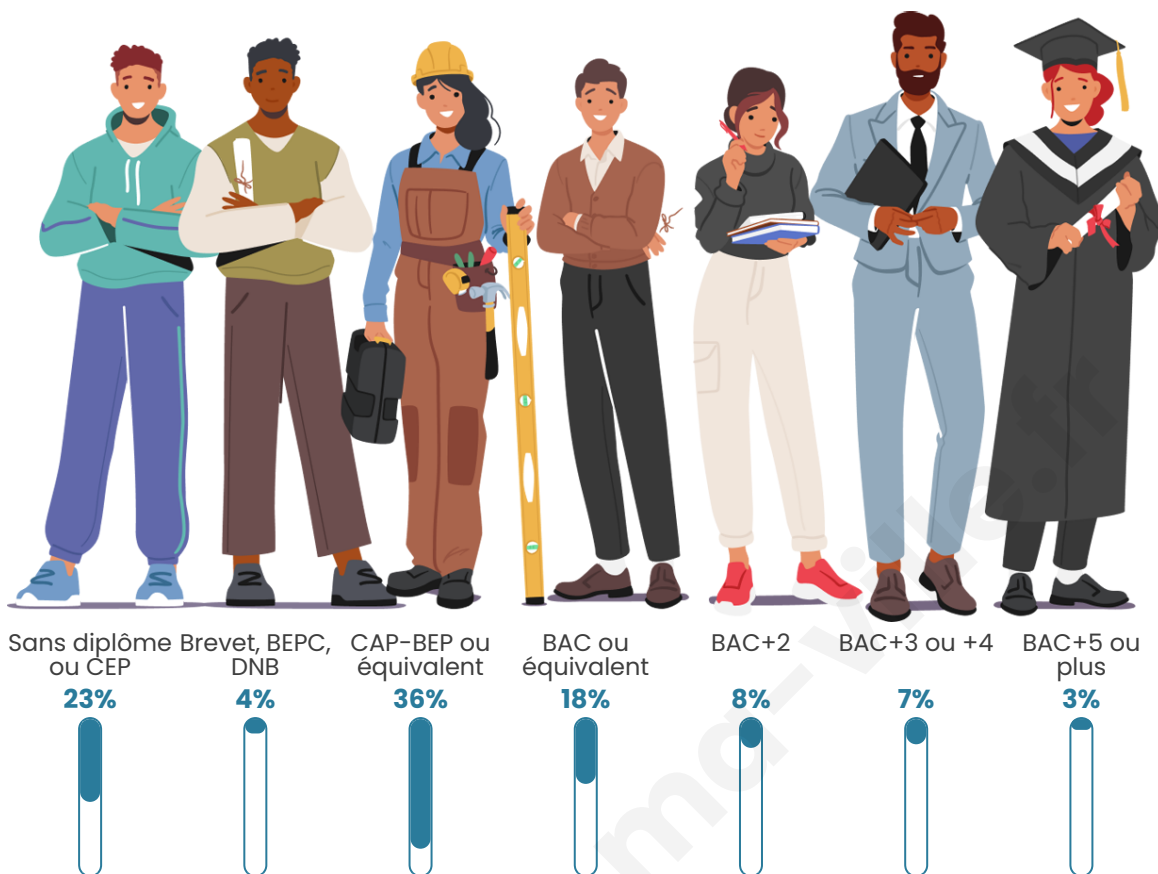

Nombre d'habitants

1 065

Age moyen

42 ans

Pop active

49.6%

Taux chômage

9.1%

Pop densité

97 h/km²

Revenu moyen

21 900 €/an

Evolution du nombre d'habitants

Sources : Institut national de la statistique et des études économiques (insee) selon Les dernières parutions officielles de 2024 portant sur les années 2020, 2021 et 2022.

Tranche d'âge

Activité professionnelle

Niveau de diplôme

Composition des ménages

Profils électoraux

Premier tour

	Marine LE PEN	37.14 %
	Emmanuel MACRON	22.70 %
	Jean-Luc MÉLENCHON	15.40 %
	Valérie PÉCRESSE	5.56 %
	Éric ZEMMOUR	4.60 %
	Jean LASSALLE	3.97 %
	Nicolas DUPONT-AIGNAN	3.17 %
	Yannick JADOT	2.54 %
	Nathalie ARTHAUD	1.90 %
	Anne HIDALGO	1.27 %
	Fabien ROUSSEL	1.11 %
	Philippe POUTOU	0.63 %