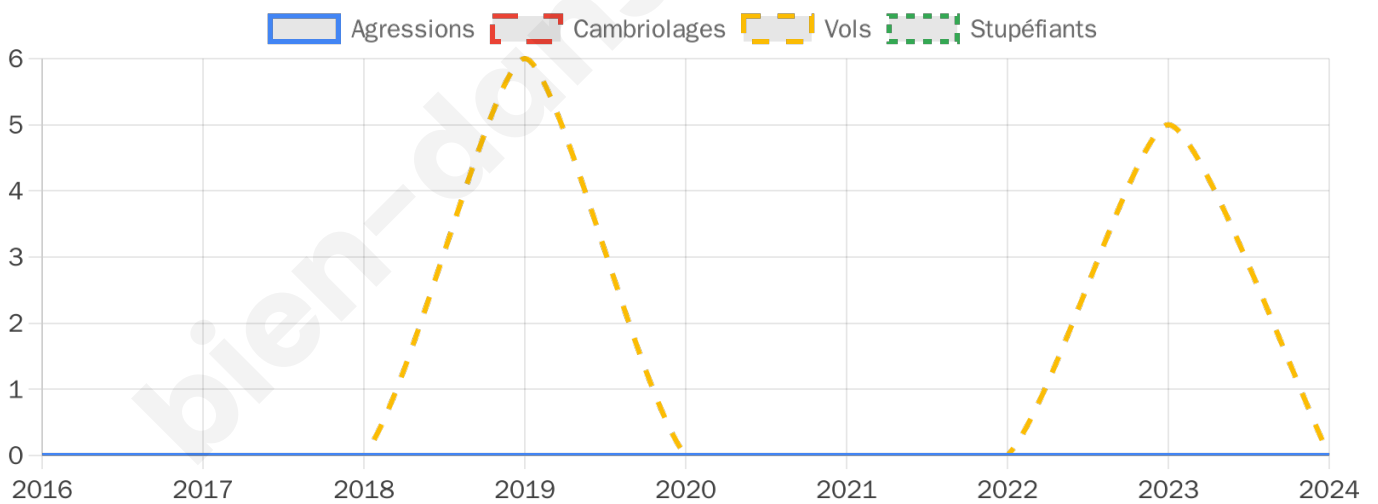

Sécurité

Agressions physiques / sexuelles

0

Cambriolages

0

Vols / dégradations

0

Stupéfiants

0

Evolution du nombre d'infractions