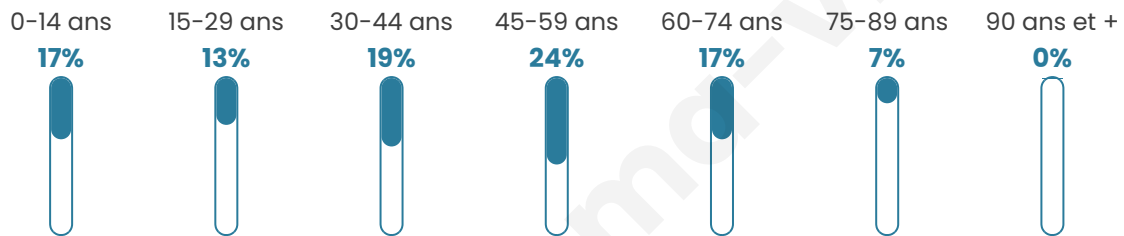

Nombre d'habitants

1 065

Age moyen

42 ans

Pop active

49.6%

Taux chômage

9.1%

Pop densité

97 h/km²

Revenu moyen

21 900 €/an

Evolution du nombre d'habitants

Sources : Institut national de la statistique et des études économiques (insee) selon Les dernières parutions officielles de 2024 portant sur les années 2020, 2021 et 2022.

Tranche d'âge

Activité professionnelle

Niveau de diplôme

Composition des ménages

Profils électoraux

Premier tour

	Marine LE PEN	37.14 %
	Emmanuel MACRON	22.70 %
	Jean-Luc MÉLENCHON	15.40 %
	Valérie PÉCRESSE	5.56 %
	Éric ZEMMOUR	4.60 %
	Jean LASSALLE	3.97 %
	Nicolas DUPONT-AIGNAN	3.17 %
	Yannick JADOT	2.54 %
	Nathalie ARTHAUD	1.90 %
	Anne HIDALGO	1.27 %
	Fabien ROUSSEL	1.11 %
	Philippe POUTOU	0.63 %

830 inscrits

Participation : 77.95%

Votes blancs : 1.39%

Votes nuls : 1.24%

Second tour

	Emmanuel MACRON	40,89 %
	Marine LE PEN	59,11 %

833 inscrits

Participation : 75.99%