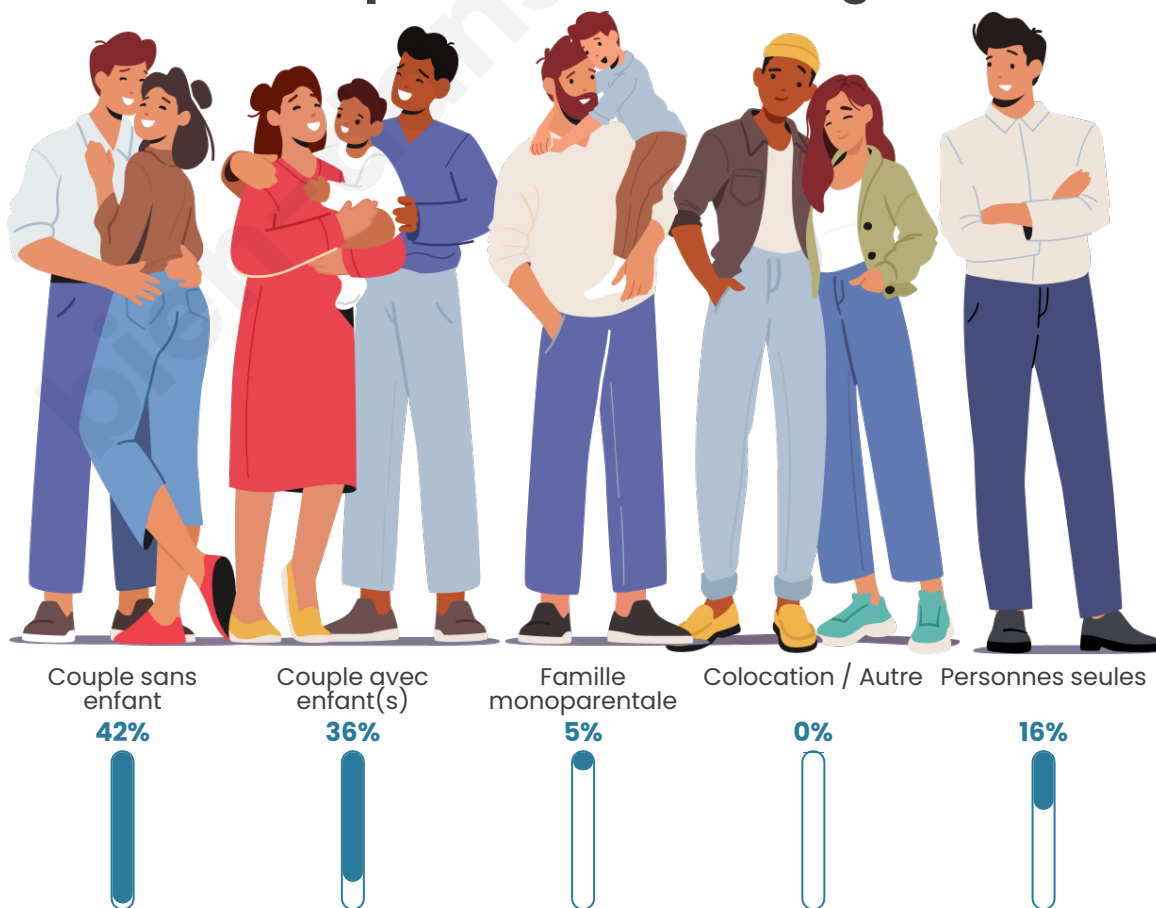

Tranche d'âge

Activité professionnelle

Niveau de diplôme

Composition des ménages

Profils électoraux

Premier tour

	Marine LE PEN	37.14 %
	Emmanuel MACRON	22.70 %
	Jean-Luc MÉLENCHON	15.40 %
	Valérie PÉCRESSE	5.56 %
	Éric ZEMMOUR	4.60 %
	Jean LASSALLE	3.97 %
	Nicolas DUPONT-AIGNAN	3.17 %
	Yannick JADOT	2.54 %
	Nathalie ARTHAUD	1.90 %
	Anne HIDALGO	1.27 %
	Fabien ROUSSEL	1.11 %
	Philippe POUTOU	0.63 %