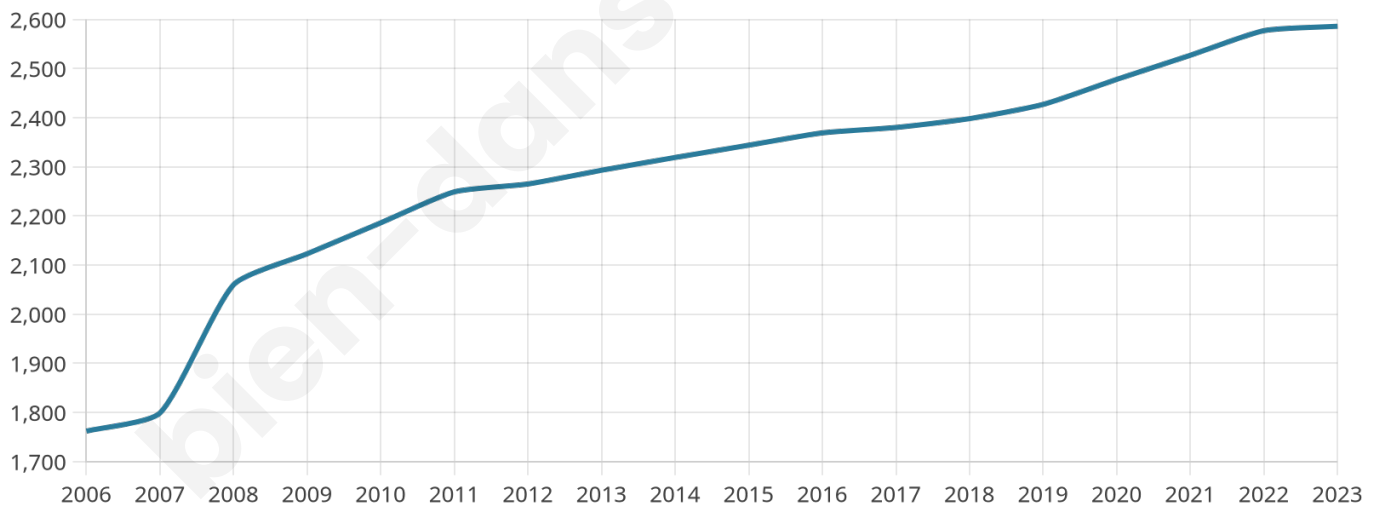

2 586

Age moyen

37 ans

Pop active

48.5%

Taux chômage

10.5%

Pop densité

235 h/km²

Revenu moyen

20 730 €/an

Evolution du nombre d'habitants

Sources : Institut national de la statistique et des études économiques (insee) selon Les dernières parutions officielles de 2024 portant sur les années 2020, 2021 et 2022.