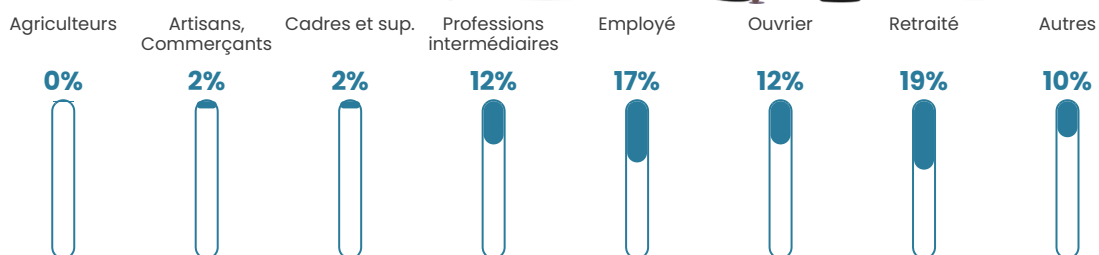

235 h/km²

Revenu moyen

20 730 €/an

Evolution du nombre d'habitants

Sources : Institut national de la statistique et des études économiques (insee) selon Les dernières parutions officielles de 2024 portant sur les années 2020, 2021 et 2022.

Tranche d'âge

Activité professionnelle

Niveau de diplôme

Composition des ménages

Profils électoraux

Premier tour

	Marine LE PEN	44.14 %
	Jean-Luc MÉLENCHON	17.61 %
	Emmanuel MACRON	15.98 %
	Éric ZEMMOUR	5.12 %
	Jean LASSALLE	3.41 %
	Fabien ROUSSEL	2.87 %
	Valérie PÉCRESSE	2.79 %
	Anne HIDALGO	2.09 %
	Yannick JADOT	2.02 %
	Nicolas DUPONT-AIGNAN	1.86 %
	Philippe POUTOU	1.55 %
	Nathalie ARTHAUD	0.54 %