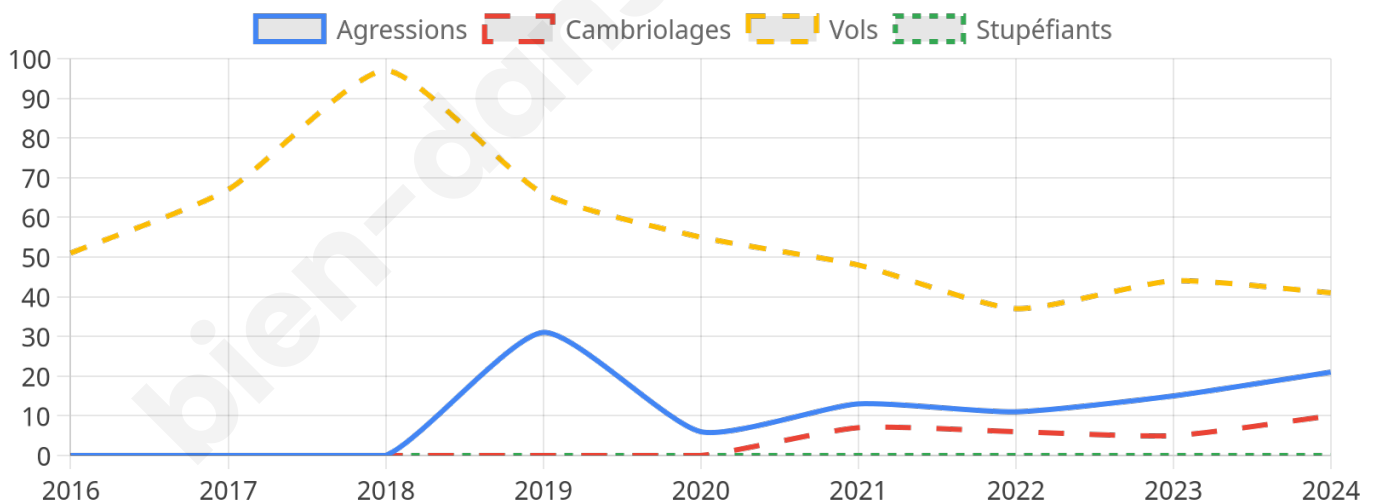

1 675 inscrits

Participation : 77.97%

Votes blancs : 1.00%

Votes nuls : 0.31%

Second tour

	Emmanuel MACRON	32,85 %
	Marine LE PEN	67,15 %

1 675 inscrits

Participation : 76.66%

Votes blancs : 6.07%

Votes nuls : 2.41%

Sécurité

Agressions physiques / sexuelles

21

Cambriolages

10

Vols / dégradations

41

Stupéfiants

0

Evolution du nombre d'infractions

Pour comparer

(en proportion du nombre d'habitants)

Sources : Bases statistiques communale, départementale et régionale de la délinquance enregistrée par la police et la gendarmerie nationales selon les dernières parutions officielles de 2025 portant sur l'année 2024 ([data.gouv](https://data.gouv.fr)).