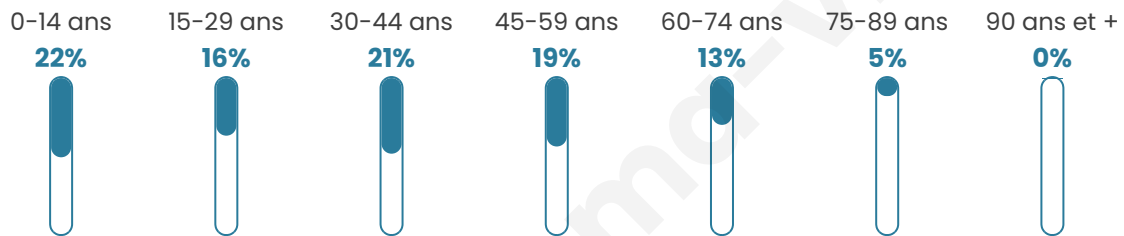

2 586

Age moyen

37 ans

Pop active

48.5%

Taux chômage

10.5%

Pop densité

235 h/km²

Revenu moyen

20 730 €/an

Evolution du nombre d'habitants

Sources : Institut national de la statistique et des études économiques (insee) selon Les dernières parutions officielles de 2024 portant sur les années 2020, 2021 et 2022.

Tranche d'âge

Activité professionnelle

Niveau de diplôme

Composition des ménages

Profils électoraux

Premier tour

	Marine LE PEN	44.14 %
	Jean-Luc MÉLENCHON	17.61 %
	Emmanuel MACRON	15.98 %
	Éric ZEMMOUR	5.12 %
	Jean LASSALLE	3.41 %
	Fabien ROUSSEL	2.87 %
	Valérie PÉCRESSE	2.79 %
	Anne HIDALGO	2.09 %
	Yannick JADOT	2.02 %
	Nicolas DUPONT-AIGNAN	1.86 %
	Philippe POUTOU	1.55 %
	Nathalie ARTHAUD	0.54 %

1 675 inscrits

Participation : 77.97%

Votes blancs : 1.00%

Votes nuls : 0.31%

Second tour

	Emmanuel MACRON	32,85 %
	Marine LE PEN	67,15 %

1 675 inscrits

Participation : 76.66%