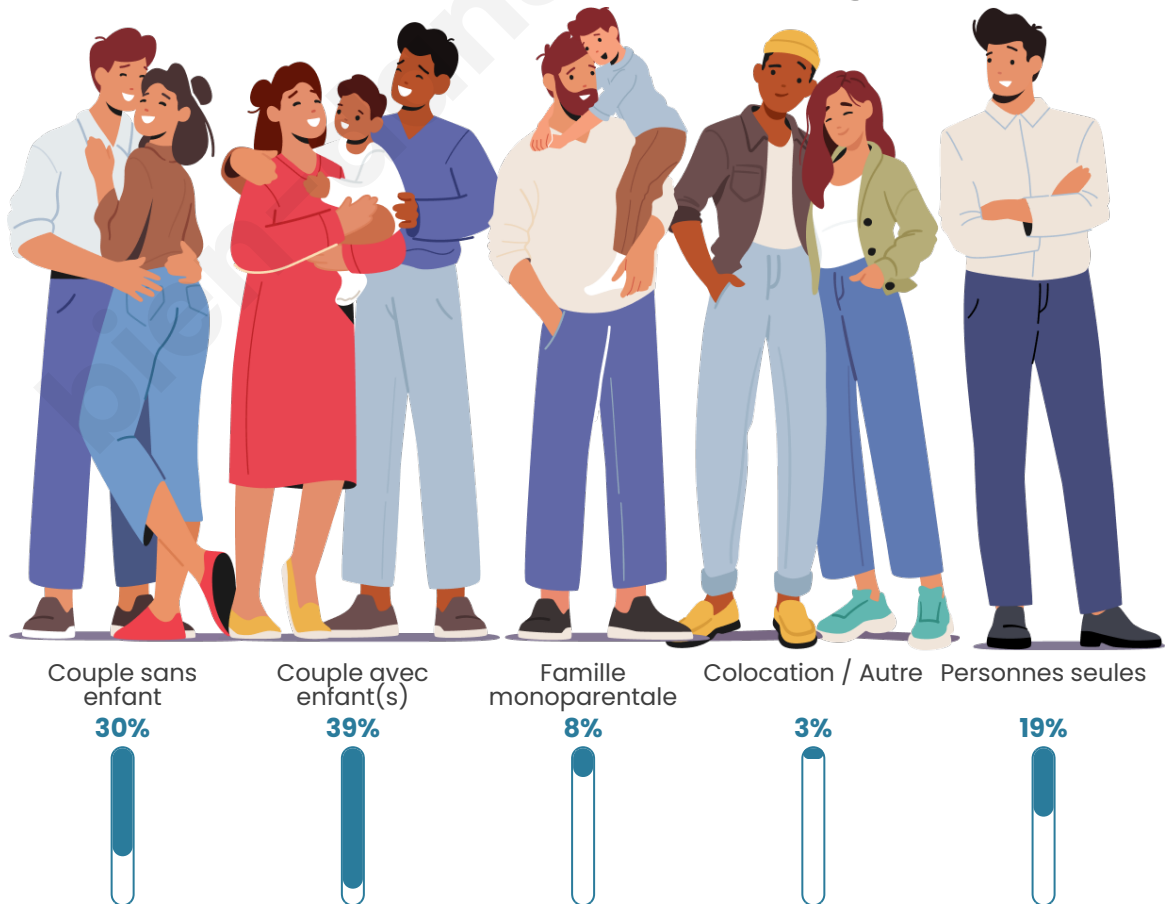

Tranche d'âge

Activité professionnelle

Niveau de diplôme

Composition des ménages

Profils électoraux

Premier tour

	Marine LE PEN	44.14 %
	Jean-Luc MÉLENCHON	17.61 %
	Emmanuel MACRON	15.98 %
	Éric ZEMMOUR	5.12 %
	Jean LASSALLE	3.41 %
	Fabien ROUSSEL	2.87 %
	Valérie PÉCRESSE	2.79 %
	Anne HIDALGO	2.09 %
	Yannick JADOT	2.02 %
	Nicolas DUPONT-AIGNAN	1.86 %
	Philippe POUTOU	1.55 %
	Nathalie ARTHAUD	0.54 %