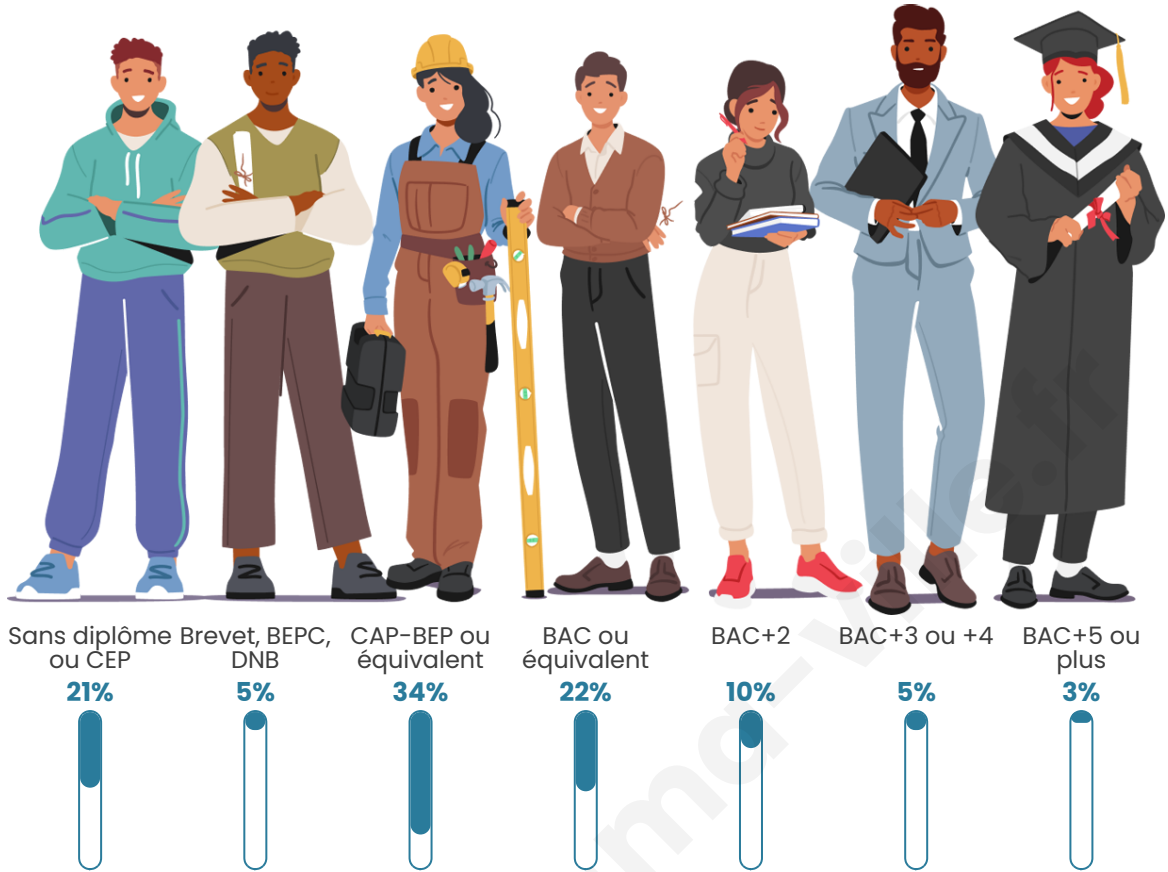

2 586

Age moyen

37 ans

Pop active

48.5%

Taux chômage

10.5%

Pop densité

Tranche d'âge

Activité professionnelle

Niveau de diplôme

Composition des ménages

Profils électoraux

Premier tour

	Marine LE PEN	44.14 %
	Jean-Luc MÉLENCHON	17.61 %
	Emmanuel MACRON	15.98 %
	Éric ZEMMOUR	5.12 %
	Jean LASSALLE	3.41 %
	Fabien ROUSSEL	2.87 %
	Valérie PÉCRESSE	2.79 %
	Anne HIDALGO	2.09 %
	Yannick JADOT	2.02 %
	Nicolas DUPONT-AIGNAN	1.86 %
	Philippe POUTOU	1.55 %
	Nathalie ARTHAUD	0.54 %