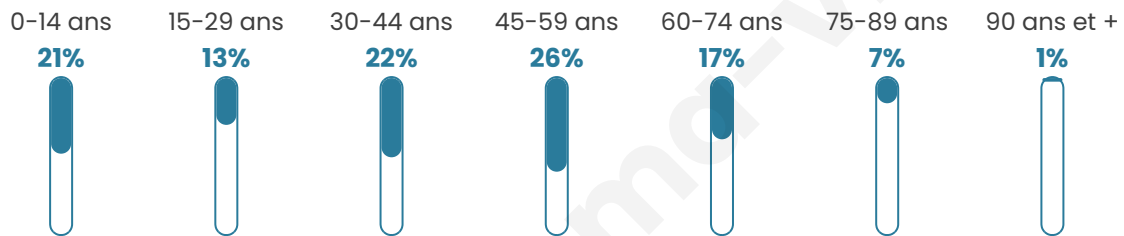

# Statistiques sur la population

Nombre d'habitants

**553**

Age moyen

**41 ans**

Pop active

**52.8%**

Taux chômage

**3.9%**

Pop densité

**69 h/km<sup>2</sup>**

Revenu moyen

**25 540 €/an**

## Evolution du nombre d'habitants

Sources : Institut national de la statistique et des études économiques (insee) selon Les dernières parutions officielles de 2024 portant sur les années 2020, 2021 et 2022.

## Tranche d'âge