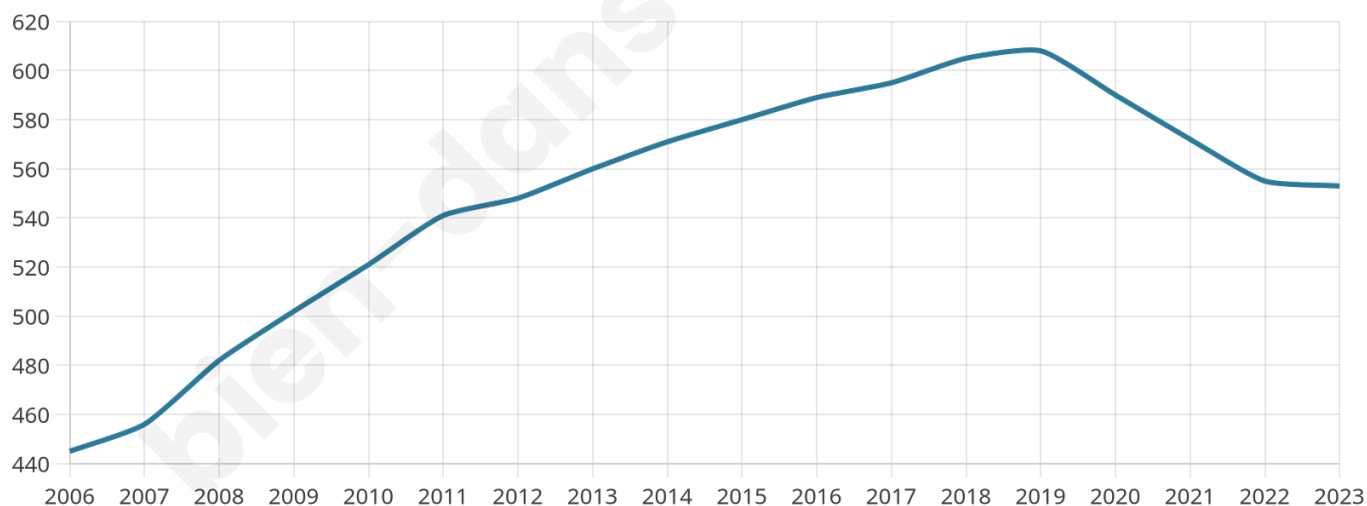

# Statistiques sur la population

Nombre d'habitants

**553**

Age moyen

**41 ans**

Pop active

**52.8%**

Taux chômage

**3.9%**

Pop densité

**69 h/km<sup>2</sup>**

Revenu moyen

**25 540 €/an**

## Evolution du nombre d'habitants

Sources : Institut national de la statistique et des études économiques (insee) selon Les dernières parutions officielles de 2024 portant sur les années 2020, 2021 et 2022.