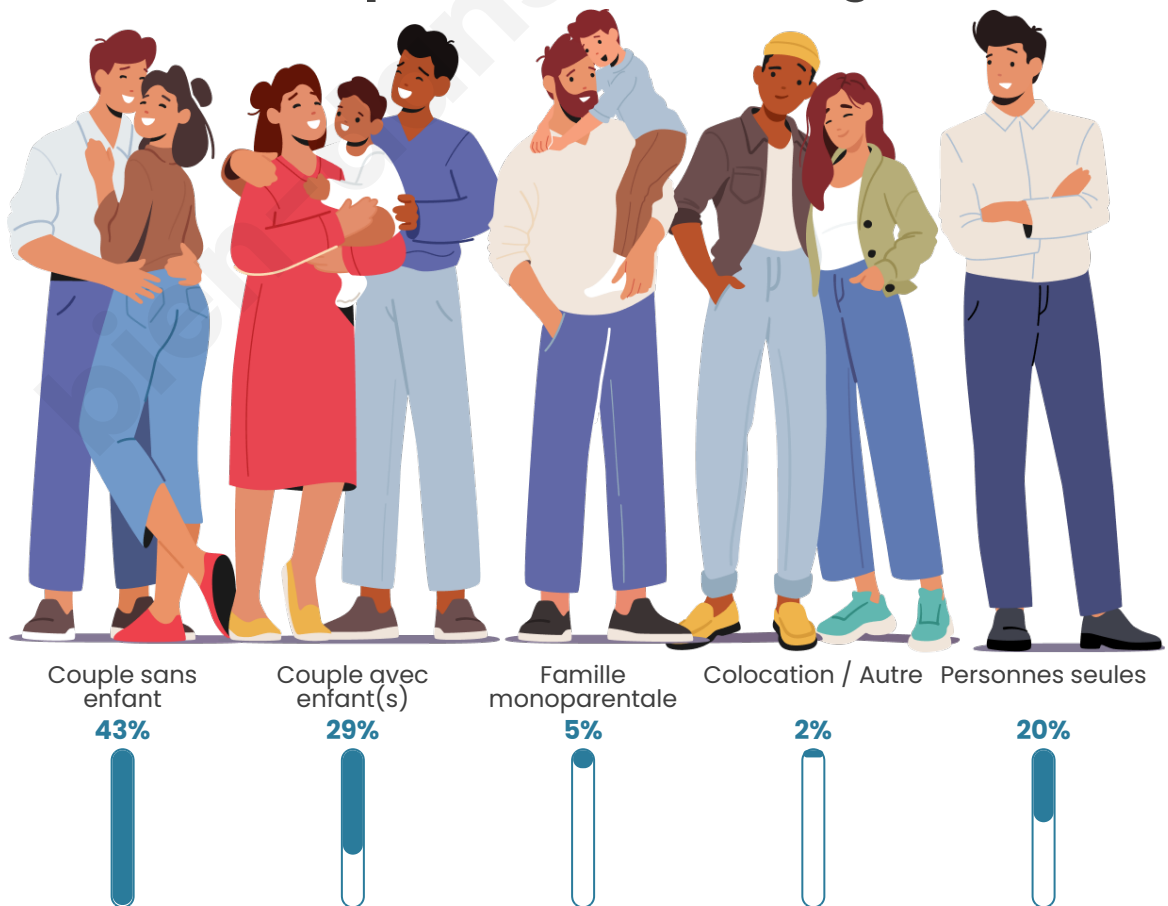

Tranche d'âge

Activité professionnelle

Niveau de diplôme

Composition des ménages

Profils électoraux

Premier tour

	Emmanuel MACRON	32.44 %
	Marine LE PEN	21.52 %
	Jean-Luc MÉLENCHON	18.70 %
	Éric ZEMMOUR	5.41 %
	Yannick JADOT	4.80 %
	Valérie PÉCRESE	3.87 %
	Jean LASSALLE	3.75 %
	Anne HIDALGO	3.12 %
	Fabien ROUSSEL	2.89 %
	Nicolas DUPONT-AIGNAN	2.09 %
	Philippe POUTOU	0.77 %
	Nathalie ARTHAUD	0.64 %