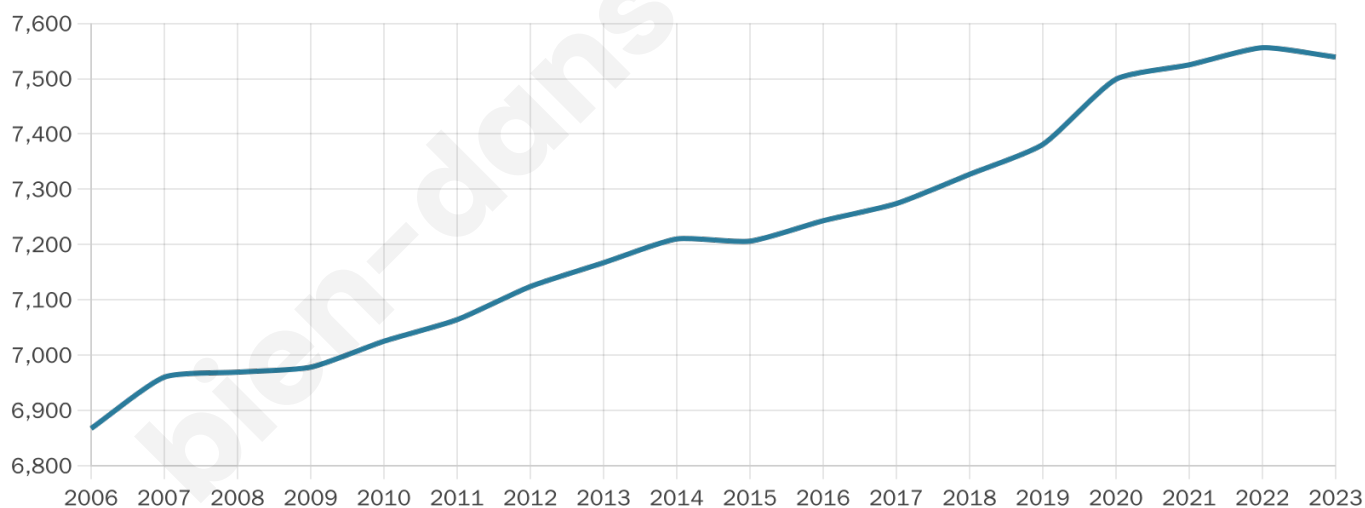

7 539

Age moyen

44 ans

Pop active

44.5%

Taux chômage

8.5%

Pop densité

539 h/km²

Revenu moyen

24 140 €/an

Evolution du nombre d'habitants

Sources : Institut national de la statistique et des études économiques (insee) selon Les dernières parutions officielles de 2024 portant sur les années 2020, 2021 et 2022.