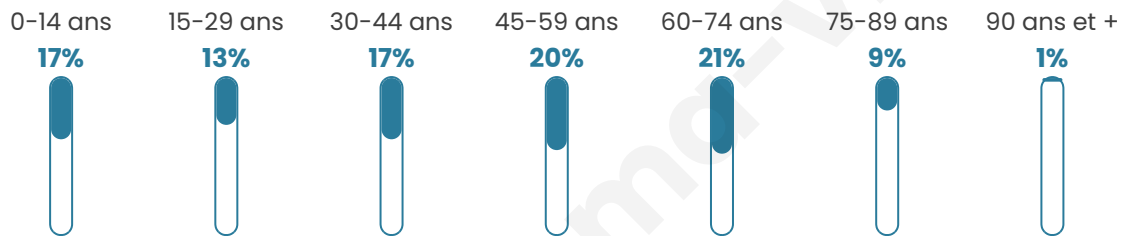

7 539

Age moyen

44 ans

Pop active

44.5%

Taux chômage

8.5%

Pop densité

539 h/km²

Revenu moyen

24 140 €/an

Evolution du nombre d'habitants

Sources : Institut national de la statistique et des études économiques (insee) selon Les dernières parutions officielles de 2024 portant sur les années 2020, 2021 et 2022.

Tranche d'âge

Activité professionnelle

Niveau de diplôme

Composition des ménages

Profils électoraux

Premier tour

	Emmanuel MACRON	32.44 %
	Marine LE PEN	21.52 %
	Jean-Luc MÉLENCHON	18.70 %
	Éric ZEMMOUR	5.41 %
	Yannick JADOT	4.80 %
	Valérie PÉCRESE	3.87 %
	Jean LASSALLE	3.75 %
	Anne HIDALGO	3.12 %
	Fabien ROUSSEL	2.89 %
	Nicolas DUPONT-AIGNAN	2.09 %
	Philippe POUTOU	0.77 %
	Nathalie ARTHAUD	0.64 %

5 598 inscrits

Participation : 80.35%

Votes blancs : 1.60%

Votes nuls : 0.67%

Second tour

	Emmanuel MACRON	62,82 %
	Marine LE PEN	37,18 %

5 598 inscrits

Participation : 77.56%