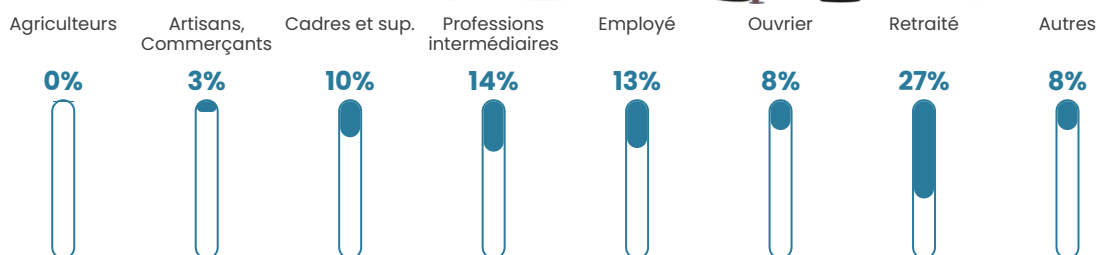

539 h/km²

Revenu moyen

24 140 €/an

Evolution du nombre d'habitants

Sources : Institut national de la statistique et des études économiques (insee) selon Les dernières parutions officielles de 2024 portant sur les années 2020, 2021 et 2022.

Tranche d'âge

Activité professionnelle

Niveau de diplôme

Composition des ménages

Profils électoraux

Premier tour

	Emmanuel MACRON	32.44 %
	Marine LE PEN	21.52 %
	Jean-Luc MÉLENCHON	18.70 %
	Éric ZEMMOUR	5.41 %
	Yannick JADOT	4.80 %
	Valérie PÉCRESE	3.87 %
	Jean LASSALLE	3.75 %
	Anne HIDALGO	3.12 %
	Fabien ROUSSEL	2.89 %
	Nicolas DUPONT-AIGNAN	2.09 %
	Philippe POUTOU	0.77 %
	Nathalie ARTHAUD	0.64 %