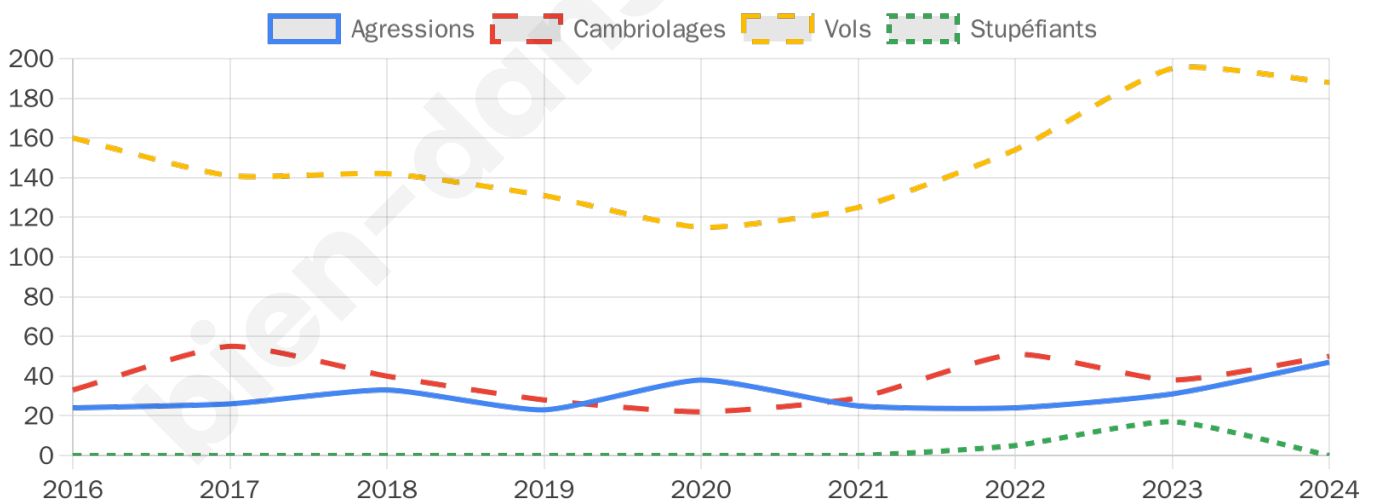

5 598 inscrits

Participation : 80.35%

Votes blancs : 1.60%

Votes nuls : 0.67%

Second tour

	Emmanuel MACRON	62,82 %
	Marine LE PEN	37,18 %

5 598 inscrits

Participation : 77.56%

Votes blancs : 7.62%

Votes nuls : 2.67%

Sécurité

Agressions physiques / sexuelles

47

Cambriolages

50

Vols / dégradations

188

Stupéfiants

0

Evolution du nombre d'infractions

Pour comparer

(en proportion du nombre d'habitants)

Sources : Bases statistiques communale, départementale et régionale de la délinquance enregistrée par la police et la gendarmerie nationales selon les dernières parutions officielles de 2025 portant sur l'année 2024 ([data.gouv](https://data.gouv.fr)).