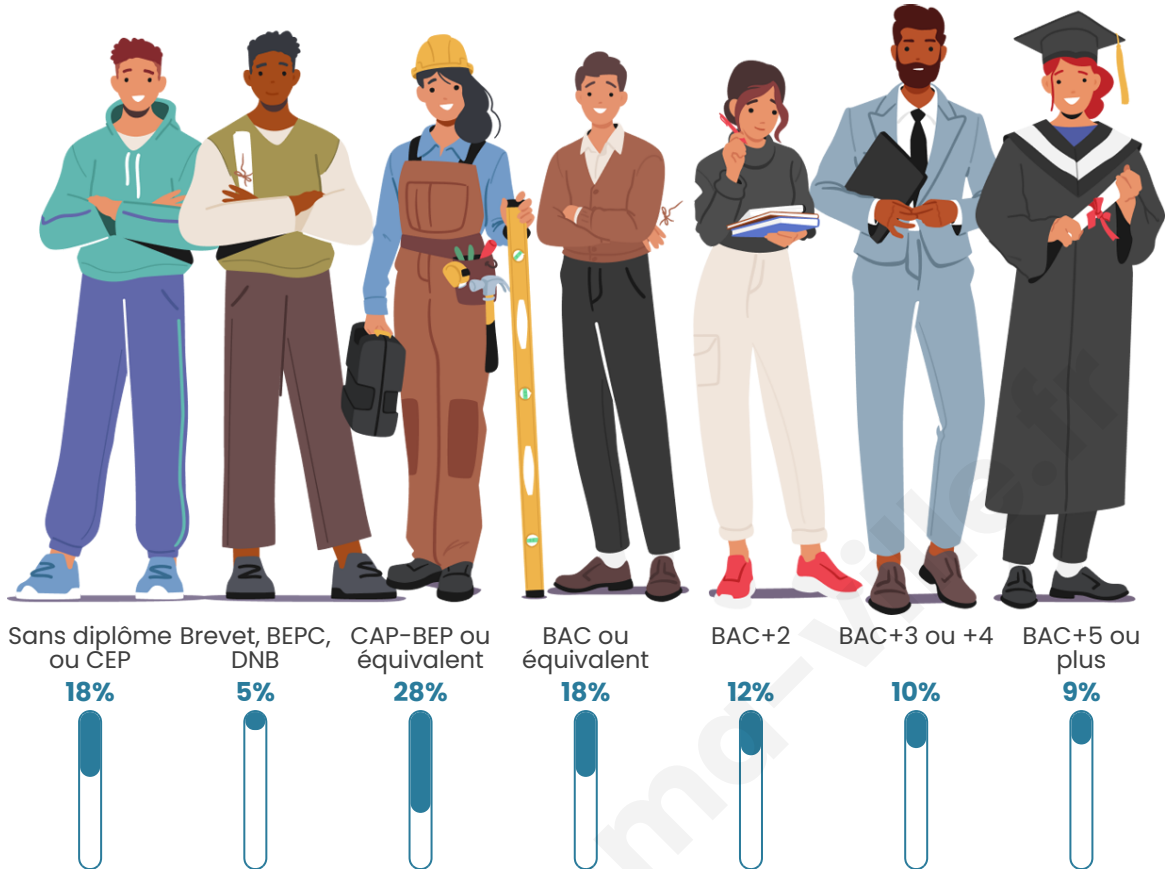

7 539

Age moyen

44 ans

Pop active

44.5%

Taux chômage

8.5%

Pop densité

Tranche d'âge

Activité professionnelle

Niveau de diplôme

Composition des ménages

Profils électoraux

Premier tour

	Emmanuel MACRON	32.44 %
	Marine LE PEN	21.52 %
	Jean-Luc MÉLENCHON	18.70 %
	Éric ZEMMOUR	5.41 %
	Yannick JADOT	4.80 %
	Valérie PÉCRESE	3.87 %
	Jean LASSALLE	3.75 %
	Anne HIDALGO	3.12 %
	Fabien ROUSSEL	2.89 %
	Nicolas DUPONT-AIGNAN	2.09 %
	Philippe POUTOU	0.77 %
	Nathalie ARTHAUD	0.64 %