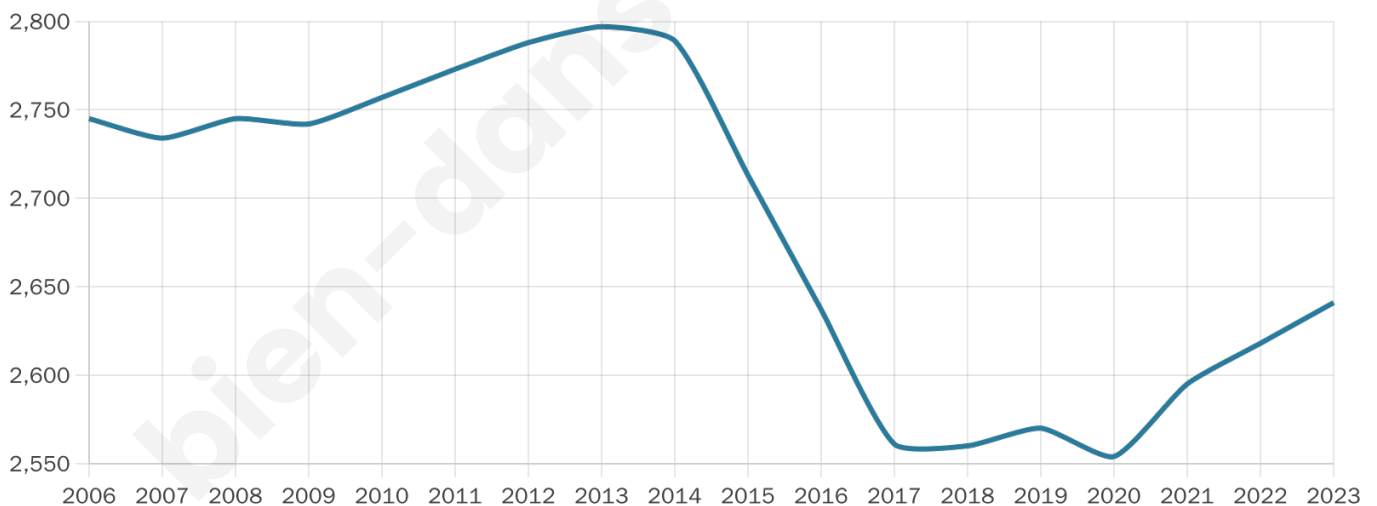

2 641

Age moyen

47 ans

Pop active

41.2%

Taux chômage

6.9%

Pop densité

440 h/km²

Revenu moyen

21 180 €/an

Evolution du nombre d'habitants

Sources : Institut national de la statistique et des études économiques (insee) selon Les dernières parutions officielles de 2024 portant sur les années 2020, 2021 et 2022.