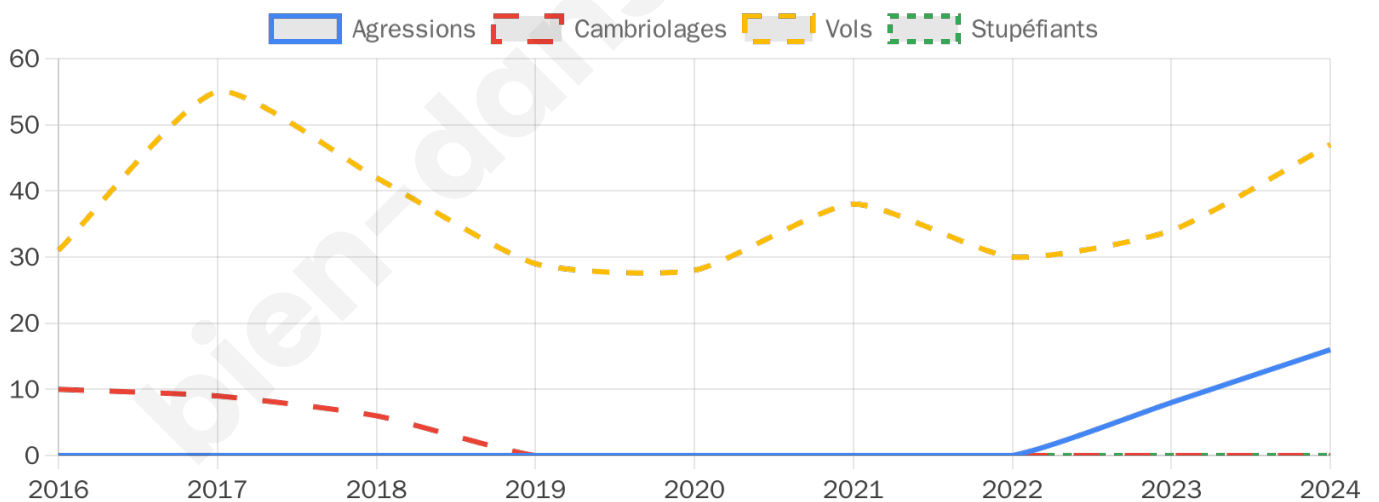

Sécurité

Agressions physiques / sexuelles

16

Cambriolages

0

Vols / dégradations

47

Stupéfiants

0

Evolution du nombre d'infractions