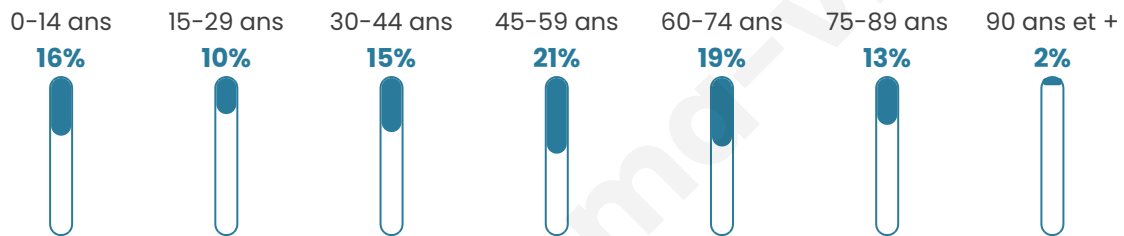

2 641

Age moyen

47 ans

Pop active

41.2%

Taux chômage

6.9%

Pop densité

440 h/km²

Revenu moyen

21 180 €/an

Evolution du nombre d'habitants

Sources : Institut national de la statistique et des études économiques (insee) selon Les dernières parutions officielles de 2024 portant sur les années 2020, 2021 et 2022.

Tranche d'âge

Activité professionnelle

Niveau de diplôme

Composition des ménages

Profils électoraux

Premier tour

	Marine LE PEN	31.15 %
	Emmanuel MACRON	25.09 %
	Jean-Luc MÉLENCHON	16.03 %
	Éric ZEMMOUR	6.06 %
	Fabien ROUSSEL	4.88 %
	Jean LASSALLE	3.97 %
	Valérie PÉCRESE	3.62 %
	Yannick JADOT	3.28 %
	Nicolas DUPONT-AIGNAN	3.21 %
	Anne HIDALGO	1.39 %
	Nathalie ARTHAUD	0.70 %
	Philippe POUTOU	0.63 %

1 920 inscrits

Participation : 77.66%

Votes blancs : 2.75%

Votes nuls : 1.01%

Second tour

	Emmanuel MACRON	50,46 %
	Marine LE PEN	49,54 %

1 920 inscrits

Participation : 74.53%