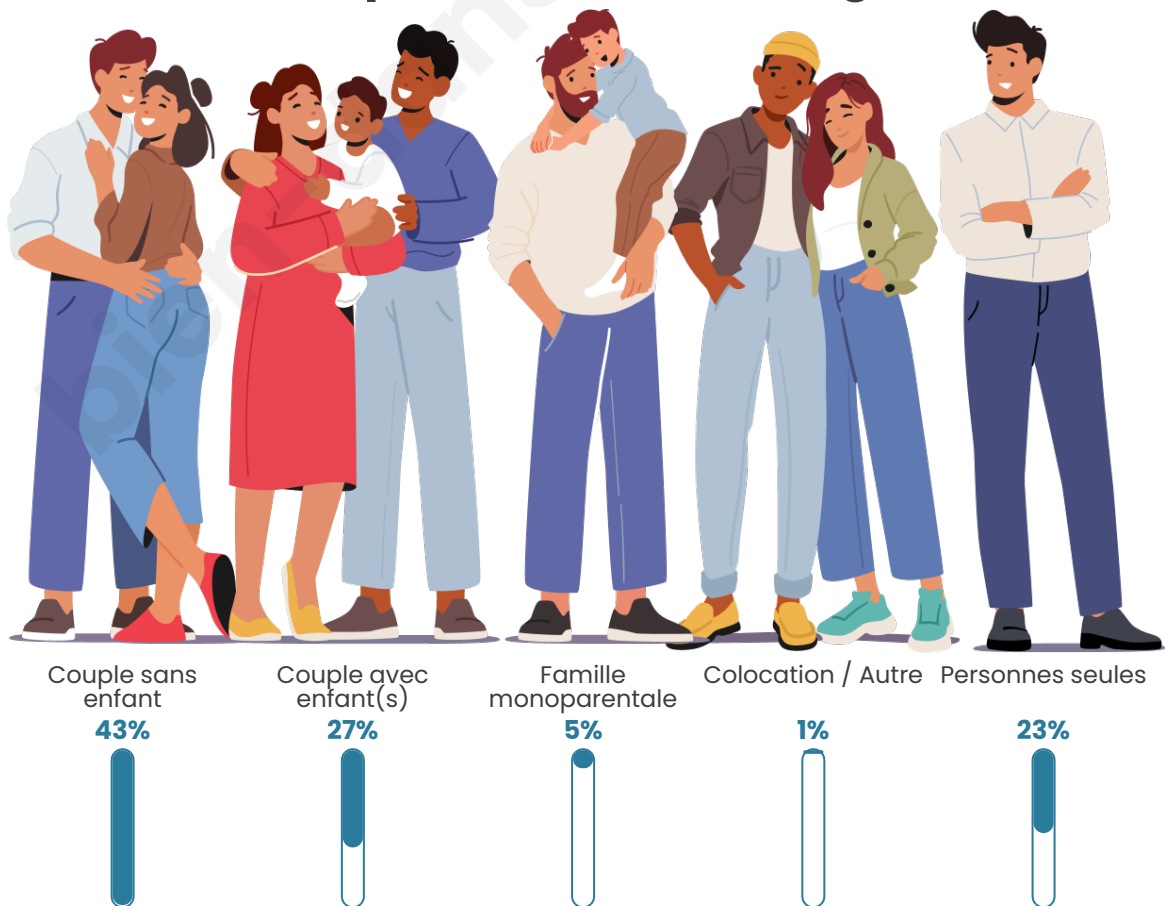

Tranche d'âge

Activité professionnelle

Niveau de diplôme

Composition des ménages

Profils électoraux

Premier tour

	Marine LE PEN	31.15 %
	Emmanuel MACRON	25.09 %
	Jean-Luc MÉLENCHON	16.03 %
	Éric ZEMMOUR	6.06 %
	Fabien ROUSSEL	4.88 %
	Jean LASSALLE	3.97 %
	Valérie PÉCRESE	3.62 %
	Yannick JADOT	3.28 %
	Nicolas DUPONT-AIGNAN	3.21 %
	Anne HIDALGO	1.39 %
	Nathalie ARTHAUD	0.70 %
	Philippe POUTOU	0.63 %