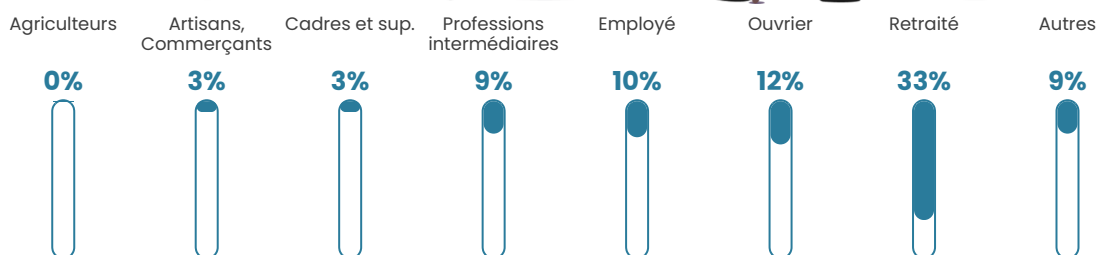

440 h/km²

Revenu moyen

21 180 €/an

Evolution du nombre d'habitants

Sources : Institut national de la statistique et des études économiques (insee) selon Les dernières parutions officielles de 2024 portant sur les années 2020, 2021 et 2022.

Tranche d'âge

Activité professionnelle

Niveau de diplôme

Composition des ménages

Profils électoraux

Premier tour

	Marine LE PEN	31.15 %
	Emmanuel MACRON	25.09 %
	Jean-Luc MÉLENCHON	16.03 %
	Éric ZEMMOUR	6.06 %
	Fabien ROUSSEL	4.88 %
	Jean LASSALLE	3.97 %
	Valérie PÉCRESE	3.62 %
	Yannick JADOT	3.28 %
	Nicolas DUPONT-AIGNAN	3.21 %
	Anne HIDALGO	1.39 %
	Nathalie ARTHAUD	0.70 %
	Philippe POUTOU	0.63 %