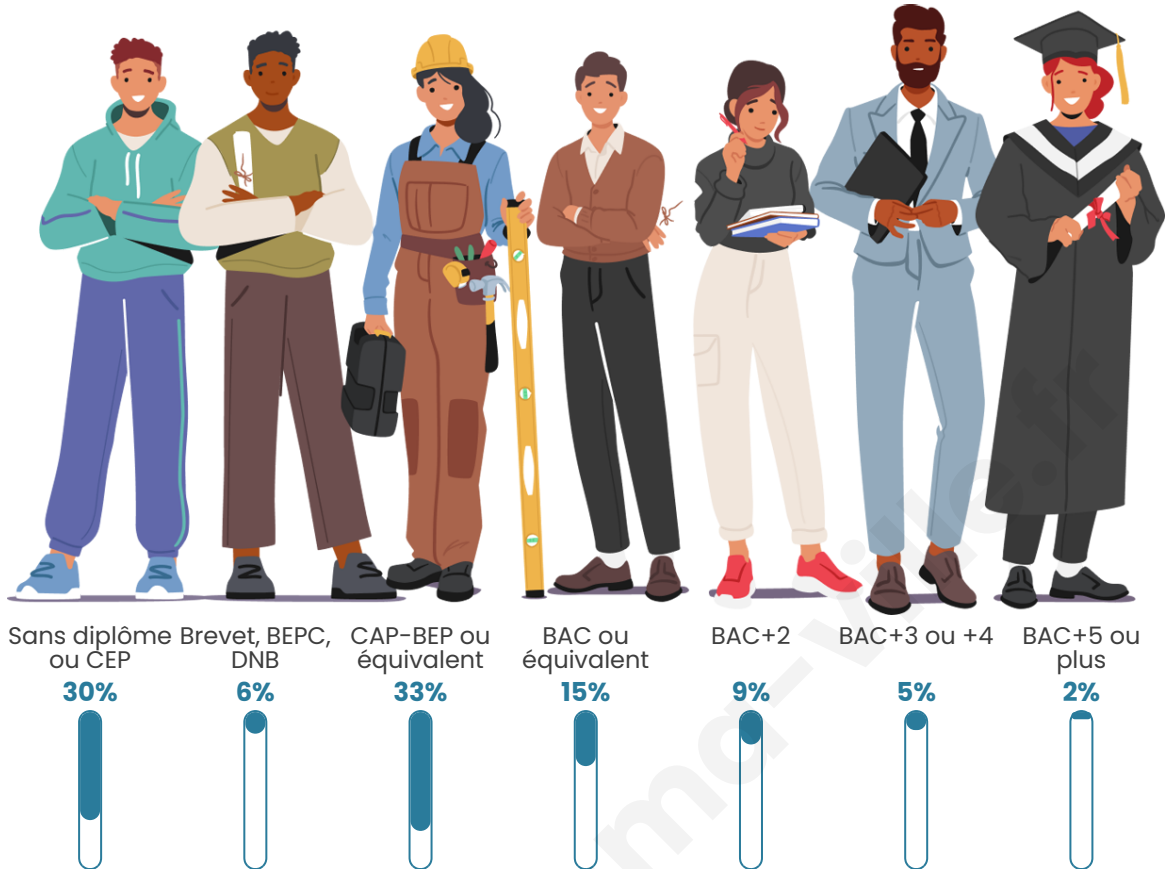

Tranche d'âge

Activité professionnelle

Niveau de diplôme

Composition des ménages

Profils électoraux

Premier tour

	Marine LE PEN	31.15 %
	Emmanuel MACRON	25.09 %
	Jean-Luc MÉLENCHON	16.03 %
	Éric ZEMMOUR	6.06 %
	Fabien ROUSSEL	4.88 %
	Jean LASSALLE	3.97 %
	Valérie PÉCRESE	3.62 %
	Yannick JADOT	3.28 %
	Nicolas DUPONT-AIGNAN	3.21 %
	Anne HIDALGO	1.39 %
	Nathalie ARTHAUD	0.70 %
	Philippe POUTOU	0.63 %