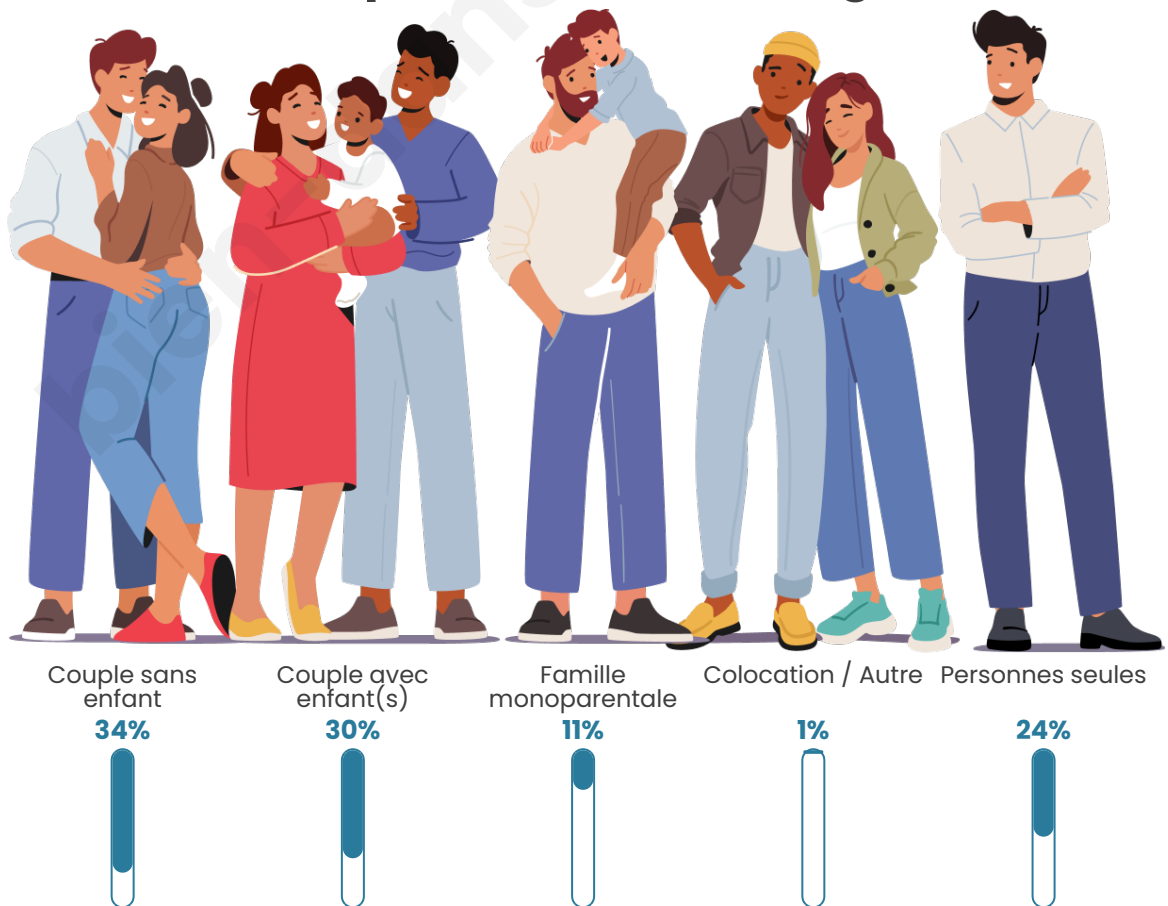

Tranche d'âge

Activité professionnelle

Niveau de diplôme

Composition des ménages

Profils électoraux

Premier tour

	Marine LE PEN	28.67 %
	Jean-Luc MÉLENCHON	23.93 %
	Emmanuel MACRON	18.72 %
	Éric ZEMMOUR	8.06 %
	Jean LASSALLE	5.45 %
	Anne HIDALGO	3.55 %
	Valérie PÉCRESSE	3.08 %
	Yannick JADOT	2.84 %
	Nicolas DUPONT-AIGNAN	2.61 %
	Fabien ROUSSEL	1.90 %
	Philippe POUTOU	0.95 %
	Nathalie ARTHAUD	0.24 %