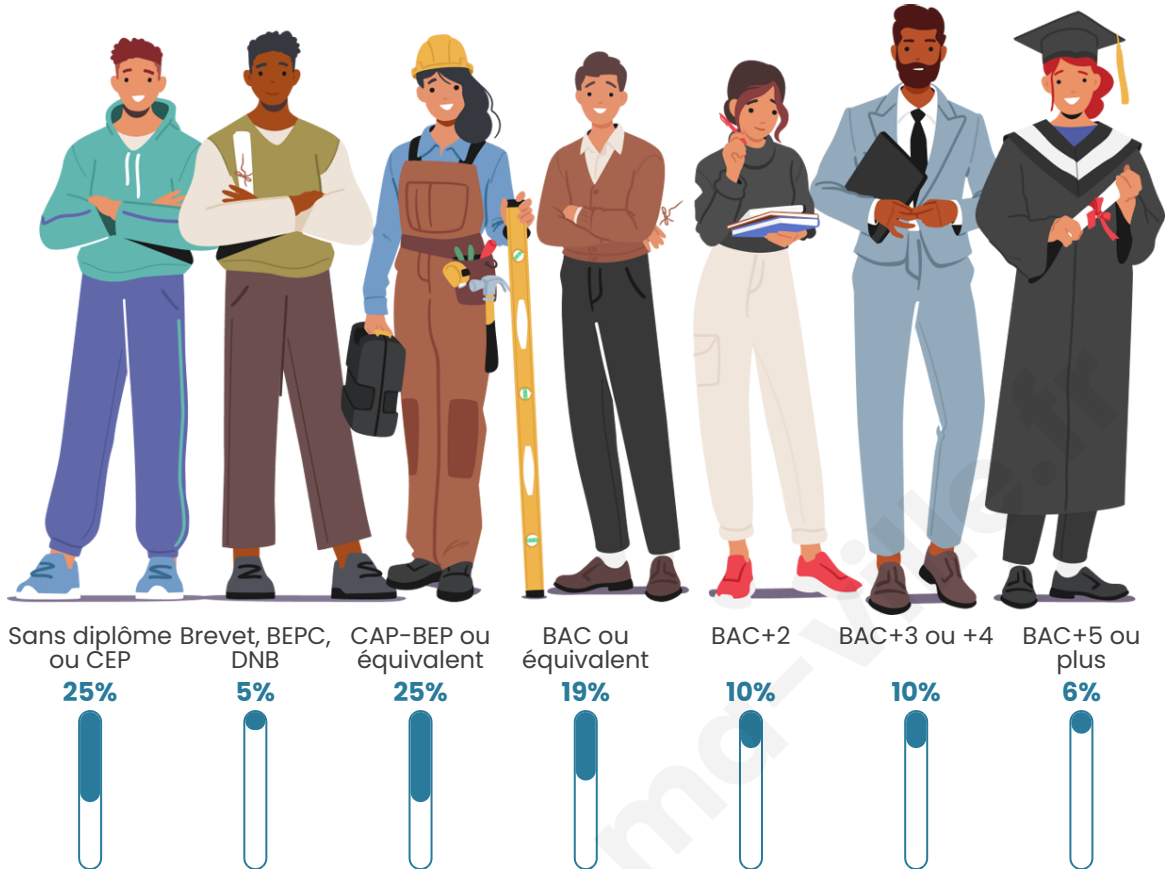

44 ans

Pop active

51.9%

Taux chômage

14.1%

Pop densité

27 h/km²

Revenu moyen

Tranche d'âge

Activité professionnelle

Niveau de diplôme

Composition des ménages

Profils électoraux

Premier tour

	Marine LE PEN	28.67 %
	Jean-Luc MÉLENCHON	23.93 %
	Emmanuel MACRON	18.72 %
	Éric ZEMMOUR	8.06 %
	Jean LASSALLE	5.45 %
	Anne HIDALGO	3.55 %
	Valérie PÉCRESSE	3.08 %
	Yannick JADOT	2.84 %
	Nicolas DUPONT-AIGNAN	2.61 %
	Fabien ROUSSEL	1.90 %
	Philippe POUTOU	0.95 %
	Nathalie ARTHAUD	0.24 %