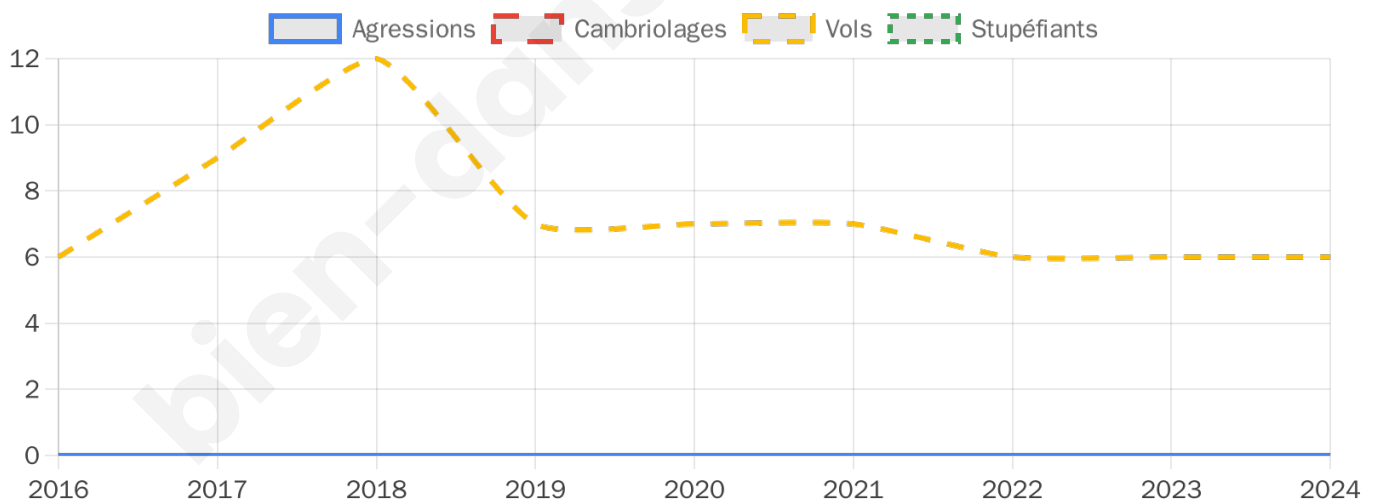

541 inscrits

Participation : 79.85%

Votes blancs : 1.16%

Votes nuls : 1.16%

Second tour

	Emmanuel MACRON	46,37 %
	Marine LE PEN	53,63 %

541 inscrits

Participation : 75.23%

6

Stupéfiants

0

Evolution du nombre d'infractions

Pour comparer

(en proportion du nombre d'habitants)

Sources : Bases statistiques communale, départementale et régionale de la délinquance enregistrée par la police et la gendarmerie nationales selon les dernières parutions officielles de 2025 portant sur l'année 2024 ([data.gouv](https://data.gouv.fr)).