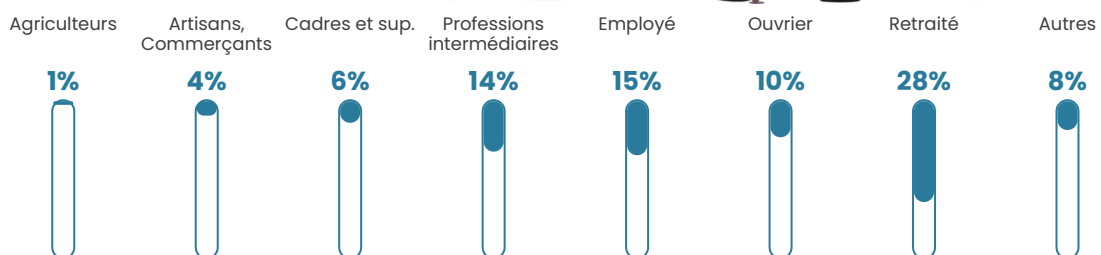

44 ans

Pop active

51.9%

Taux chômage

14.1%

Pop densité

27 h/km²

Revenu moyen

22 050 €/an

Evolution du nombre d'habitants

Sources : Institut national de la statistique et des études économiques (insee) selon Les dernières parutions officielles de 2024 portant sur les années 2020, 2021 et 2022.

Tranche d'âge

Activité professionnelle

Niveau de diplôme

Composition des ménages

Profils électoraux

Premier tour

	Marine LE PEN	28.67 %
	Jean-Luc MÉLENCHON	23.93 %
	Emmanuel MACRON	18.72 %
	Éric ZEMMOUR	8.06 %
	Jean LASSALLE	5.45 %
	Anne HIDALGO	3.55 %
	Valérie PÉCRESSE	3.08 %
	Yannick JADOT	2.84 %
	Nicolas DUPONT-AIGNAN	2.61 %
	Fabien ROUSSEL	1.90 %
	Philippe POUTOU	0.95 %
	Nathalie ARTHAUD	0.24 %