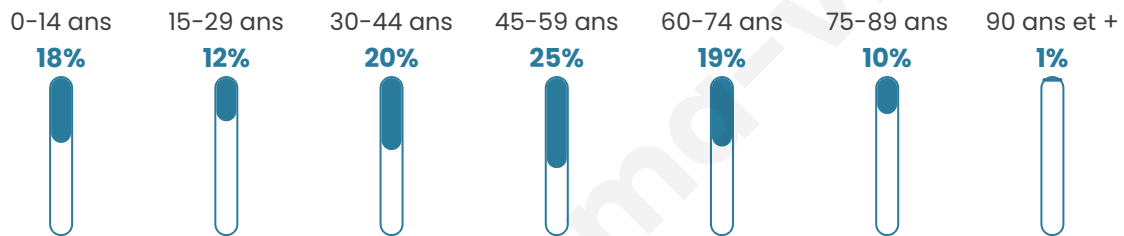

44 ans

Pop active

51.9%

Taux chômage

14.1%

Pop densité

27 h/km²

Revenu moyen

22 050 €/an

Evolution du nombre d'habitants

Sources : Institut national de la statistique et des études économiques (insee) selon Les dernières parutions officielles de 2024 portant sur les années 2020, 2021 et 2022.

Tranche d'âge

Activité professionnelle

Niveau de diplôme

Composition des ménages

Profils électoraux

Premier tour

	Marine LE PEN	28.67 %
	Jean-Luc MÉLENCHON	23.93 %
	Emmanuel MACRON	18.72 %
	Éric ZEMMOUR	8.06 %
	Jean LASSALLE	5.45 %
	Anne HIDALGO	3.55 %
	Valérie PÉCRESSE	3.08 %
	Yannick JADOT	2.84 %
	Nicolas DUPONT-AIGNAN	2.61 %
	Fabien ROUSSEL	1.90 %
	Philippe POUTOU	0.95 %
	Nathalie ARTHAUD	0.24 %