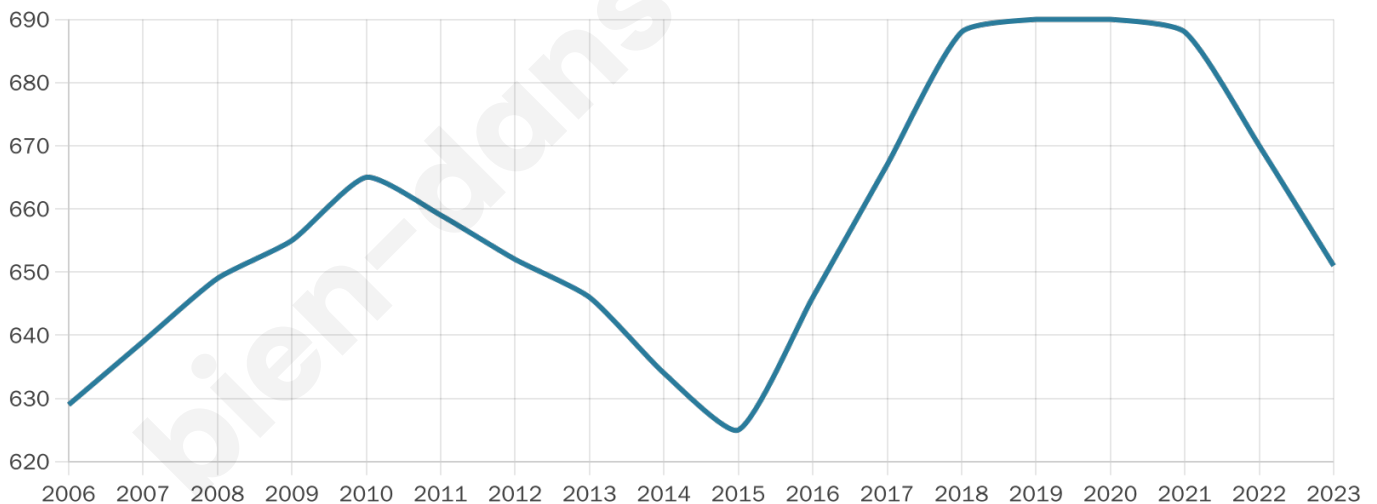

Situation géographique

i Informations clés

- **Région** : Occitanie
- **Département** : Ariège
- **Code postal** : 09210
- **Superficie** : 24 km²

Statistiques sur la population

Nombre d'habitants

651

Age moyen

44 ans

Pop active

51.9%

Taux chômage

14.1%

Pop densité

27 h/km²

Revenu moyen

22 050 €/an

Evolution du nombre d'habitants

Sources : Institut national de la statistique et des études économiques (insee) selon Les dernières parutions officielles de 2024 portant sur les années 2020, 2021 et 2022.