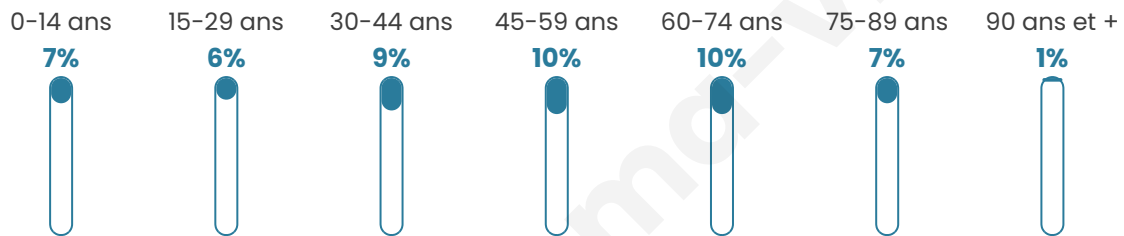

1 388

Age moyen

47 ans

Pop active

23.8%

Taux chômage

7.6%

Pop densité

46 h/km²

Revenu moyen

22 470 €/an

Evolution du nombre d'habitants

Sources : Institut national de la statistique et des études économiques (insee) selon Les dernières parutions officielles de 2024 portant sur les années 2020, 2021 et 2022.

Tranche d'âge

Activité professionnelle

Niveau de diplôme

Composition des ménages

Profils électoraux

Premier tour

	Valérie PÉCRESSE	24.82 %
	Marine LE PEN	19.91 %
	Emmanuel MACRON	19.44 %
	Jean-Luc MÉLENCHON	11.71 %
	Jean LASSALLE	9.37 %
	Éric ZEMMOUR	4.22 %
	Nicolas DUPONT-AIGNAN	4.22 %
	Fabien ROUSSEL	3.51 %
	Yannick JADOT	1.64 %
	Philippe POUTOU	0.70 %
	Anne HIDALGO	0.47 %
	Nathalie ARTHAUD	0.00 %