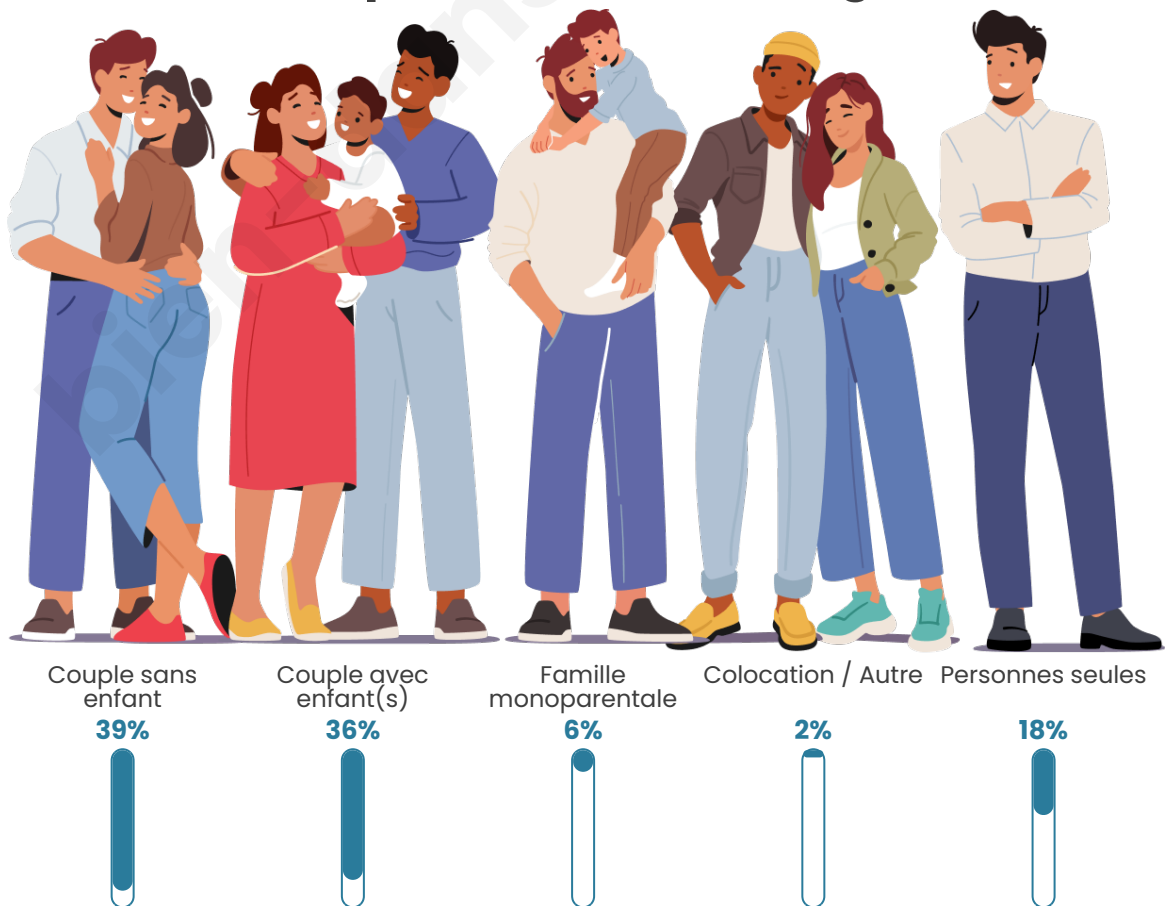

Tranche d'âge

Activité professionnelle

Niveau de diplôme

Composition des ménages

Profils électoraux

Premier tour

	Valérie PÉCRESSE	24.82 %
	Marine LE PEN	19.91 %
	Emmanuel MACRON	19.44 %
	Jean-Luc MÉLENCHON	11.71 %
	Jean LASSALLE	9.37 %
	Éric ZEMMOUR	4.22 %
	Nicolas DUPONT-AIGNAN	4.22 %
	Fabien ROUSSEL	3.51 %
	Yannick JADOT	1.64 %
	Philippe POUTOU	0.70 %
	Anne HIDALGO	0.47 %
	Nathalie ARTHAUD	0.00 %