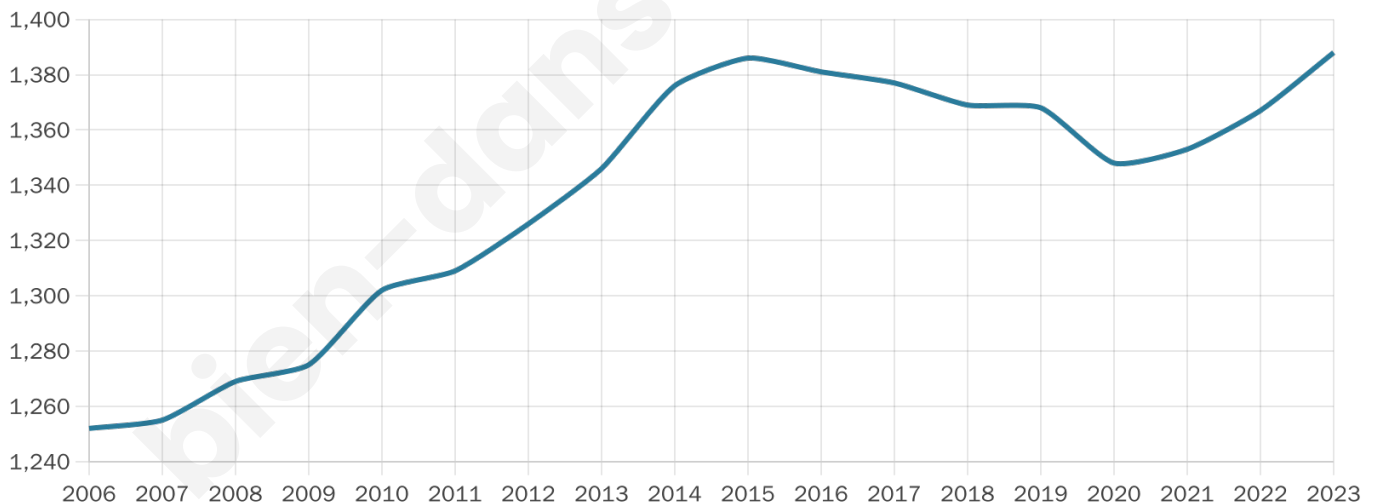

1 388

Age moyen

47 ans

Pop active

23.8%

Taux chômage

7.6%

Pop densité

46 h/km²

Revenu moyen

22 470 €/an

Evolution du nombre d'habitants

Sources : Institut national de la statistique et des études économiques (insee) selon Les dernières parutions officielles de 2024 portant sur les années 2020, 2021 et 2022.