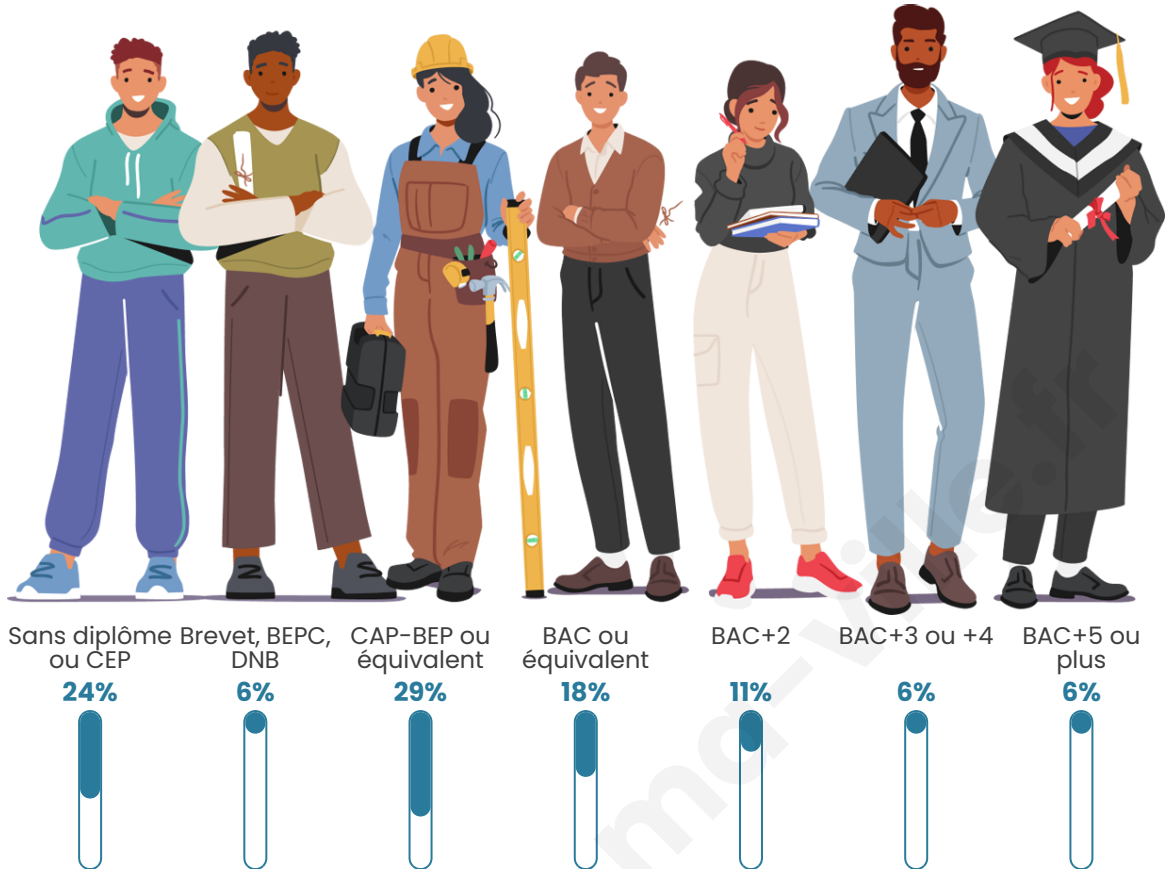

Niveau de diplôme