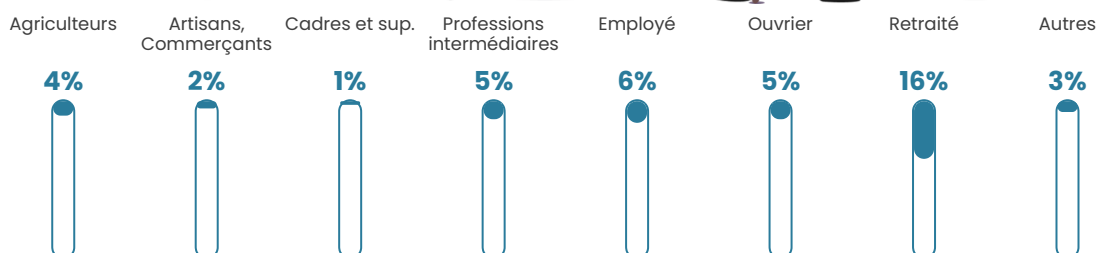

46 h/km²

Revenu moyen

22 470 €/an

Evolution du nombre d'habitants

Sources : Institut national de la statistique et des études économiques (insee) selon Les dernières parutions officielles de 2024 portant sur les années 2020, 2021 et 2022.

Tranche d'âge

Activité professionnelle

Niveau de diplôme

Composition des ménages

Profils électoraux

Premier tour

	Valérie PÉCRESSE	24.82 %
	Marine LE PEN	19.91 %
	Emmanuel MACRON	19.44 %
	Jean-Luc MÉLENCHON	11.71 %
	Jean LASSALLE	9.37 %
	Éric ZEMMOUR	4.22 %
	Nicolas DUPONT-AIGNAN	4.22 %
	Fabien ROUSSEL	3.51 %
	Yannick JADOT	1.64 %
	Philippe POUTOU	0.70 %
	Anne HIDALGO	0.47 %
	Nathalie ARTHAUD	0.00 %