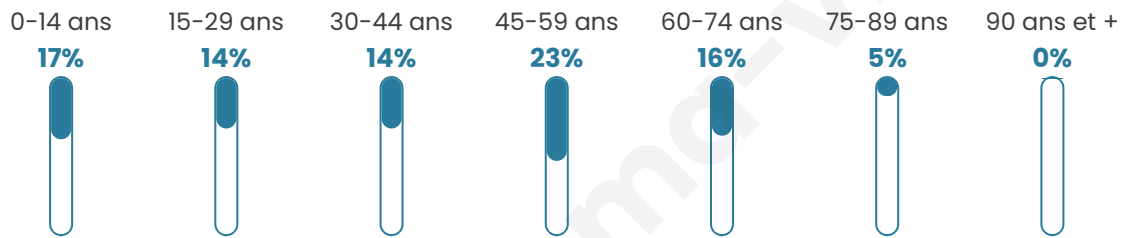

# Statistiques sur la population

Nombre d'habitants

**2 724**

Age moyen

**41 ans**

Pop active

**41.4%**

Taux chômage

**4.7%**

Pop densité

**389 h/km<sup>2</sup>**

Revenu moyen

**34 910 €/an**

## Evolution du nombre d'habitants

Sources : Institut national de la statistique et des études économiques (insee) selon Les dernières parutions officielles de 2024 portant sur les années 2020, 2021 et 2022.

## Tranche d'âge