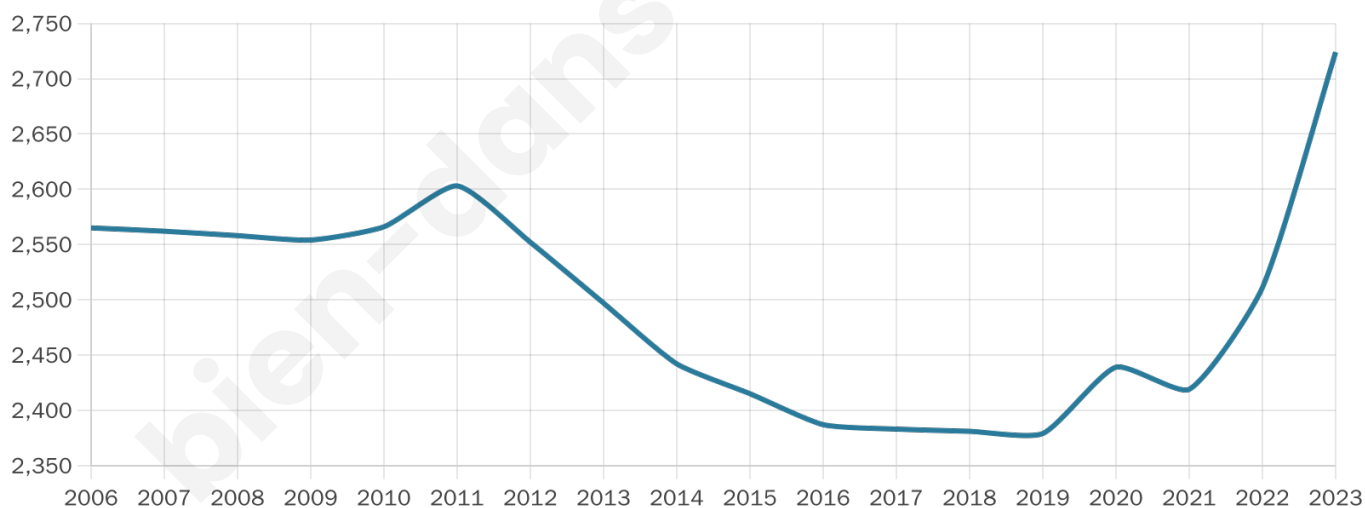

# Statistiques sur la population

Nombre d'habitants

**2 724**

Age moyen

**41 ans**

Pop active

**41.4%**

Taux chômage

**4.7%**

Pop densité

**389 h/km<sup>2</sup>**

Revenu moyen

**34 910 €/an**

## Evolution du nombre d'habitants

Sources : Institut national de la statistique et des études économiques (insee) selon Les dernières parutions officielles de 2024 portant sur les années 2020, 2021 et 2022.