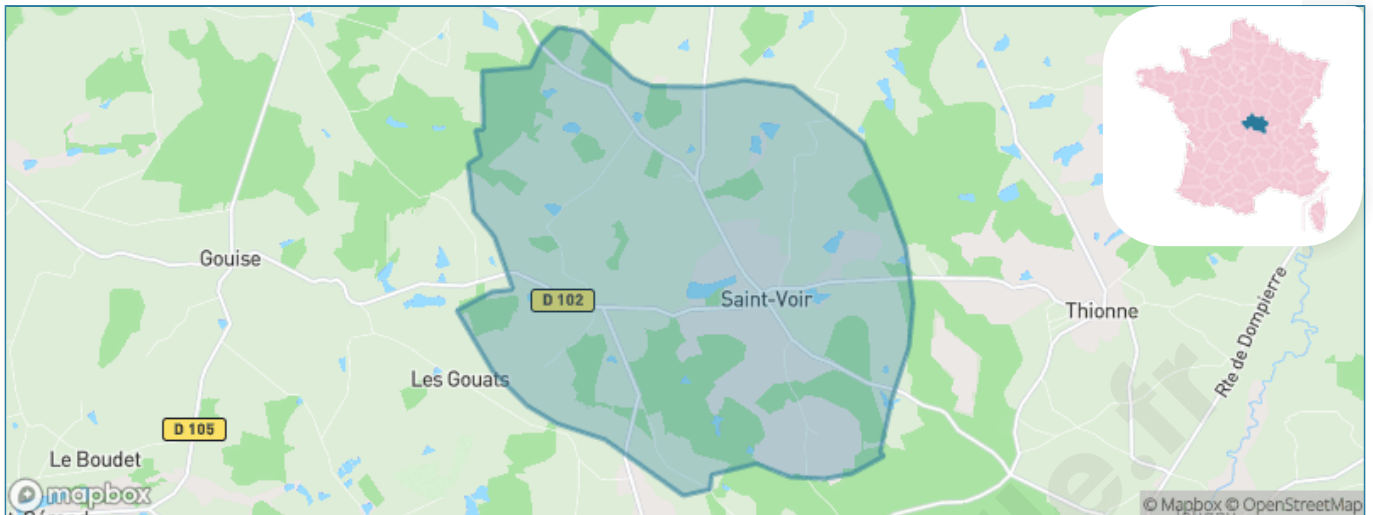

Version web

Ville de Saint-Voir

Présenté par

BIEN dans
ma **VILLE** 

Sommaire

Situation géographique	3
Statistiques sur la population	4
Evolution du nombre d'habitants	4
Tranche d'âge	5
0-14 ans	5
15-29 ans	5
30-44 ans	5
45-59 ans	5
60-74 ans	5
75-89 ans	5
90 ans et +	5
Activité professionnelle	5
Agriculteurs	5
Artisans, Commerçants	5
Cadres et sup.	5
Professions intermédiaires	5
Employé	5
Ouvrier	5
Retraité	5
Autres	5
Niveau de diplôme	6
Sans diplôme ou CEP	6
Brevet, BEPC, DNB	6
CAP-BEP ou équivalent	6
BAC ou équivalent	6
BAC+2	6
BAC+3 ou +4	6
BAC+5 ou plus	6
Composition des ménages	6
Couple sans enfant	6
Couple avec enfant(s)	6
Famille monoparentale	6
Colocation / Autre	6
Personnes seules	6
Profils électoraux	7
Premier tour	7
Sécurité	8
Evolution du nombre d'infractions	8
Pour comparer	9
Services à la population	10
Commerce	10
Éducation	10
Villes autour de Saint-Voir	12

Situation géographique

i Informations clés

- **Région** : Auvergne-Rhône-Alpes
- **Département** : Allier
- **Code postal** : 03220
- **Superficie** : 25 km²

Statistiques sur la population

Nombre d'habitants