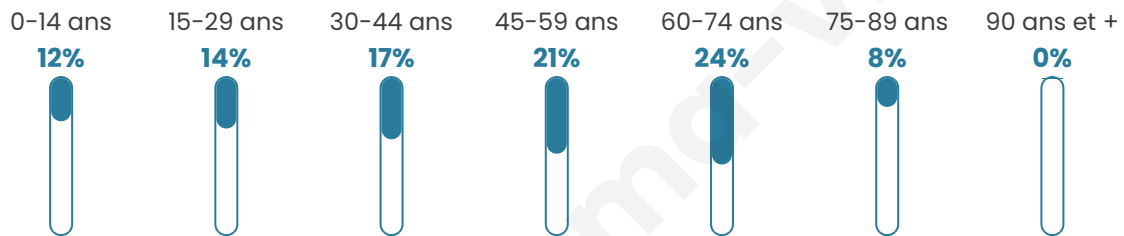

201

Age moyen

46 ans

Pop active

52.7%

Taux chômage

10.2%

Pop densité

8 h/km²

Revenu moyen

21 750 €/an

Evolution du nombre d'habitants

Sources : Institut national de la statistique et des études économiques (insee) selon Les dernières parutions officielles de 2024 portant sur les années 2020, 2021 et 2022.

Tranche d'âge

Activité professionnelle

Niveau de diplôme

Composition des ménages

Profils électoraux

Premier tour

	Marine LE PEN	29.41 %
	Emmanuel MACRON	15.29 %
	Éric ZEMMOUR	10.59 %
	Jean-Luc MÉLENCHON	10.59 %
	Jean LASSALLE	8.24 %
	Valérie PÉCRESSÉ	8.24 %
	Fabien ROUSSEL	4.71 %
	Yannick JADOT	4.71 %
	Anne HIDALGO	3.53 %
	Nicolas DUPONT-AIGNAN	3.53 %
	Philippe POUTOU	1.18 %
	Nathalie ARTHAUD	0.00 %

126 inscrits

Participation : 70.63%

Votes blancs : 1.12%

Votes nuls : 3.37%

Second tour

	Emmanuel MACRON	38,57 %
	Marine LE PEN	61,43 %

125 inscrits

Participation : 68%