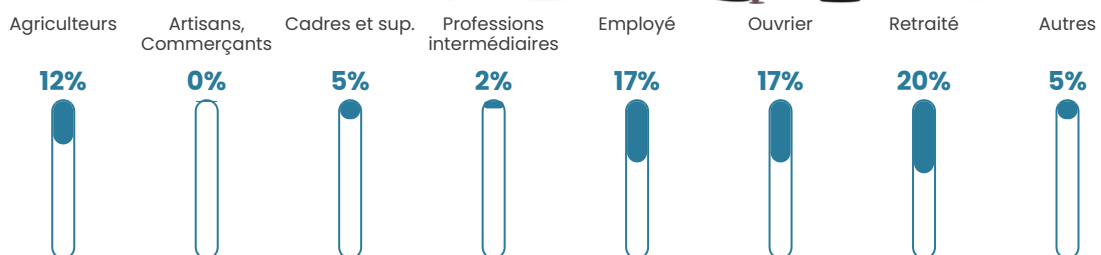

8 h/km²

Revenu moyen

21 750 €/an

Evolution du nombre d'habitants

Sources : Institut national de la statistique et des études économiques (insee) selon Les dernières parutions officielles de 2024 portant sur les années 2020, 2021 et 2022.

Tranche d'âge

Activité professionnelle

Niveau de diplôme

Composition des ménages

Profils électoraux

Premier tour

	Marine LE PEN	29.41 %
	Emmanuel MACRON	15.29 %
	Éric ZEMMOUR	10.59 %
	Jean-Luc MÉLENCHON	10.59 %
	Jean LASSALLE	8.24 %
	Valérie PÉCRESSÉ	8.24 %
	Fabien ROUSSEL	4.71 %
	Yannick JADOT	4.71 %
	Anne HIDALGO	3.53 %
	Nicolas DUPONT-AIGNAN	3.53 %
	Philippe POUTOU	1.18 %
	Nathalie ARTHAUD	0.00 %