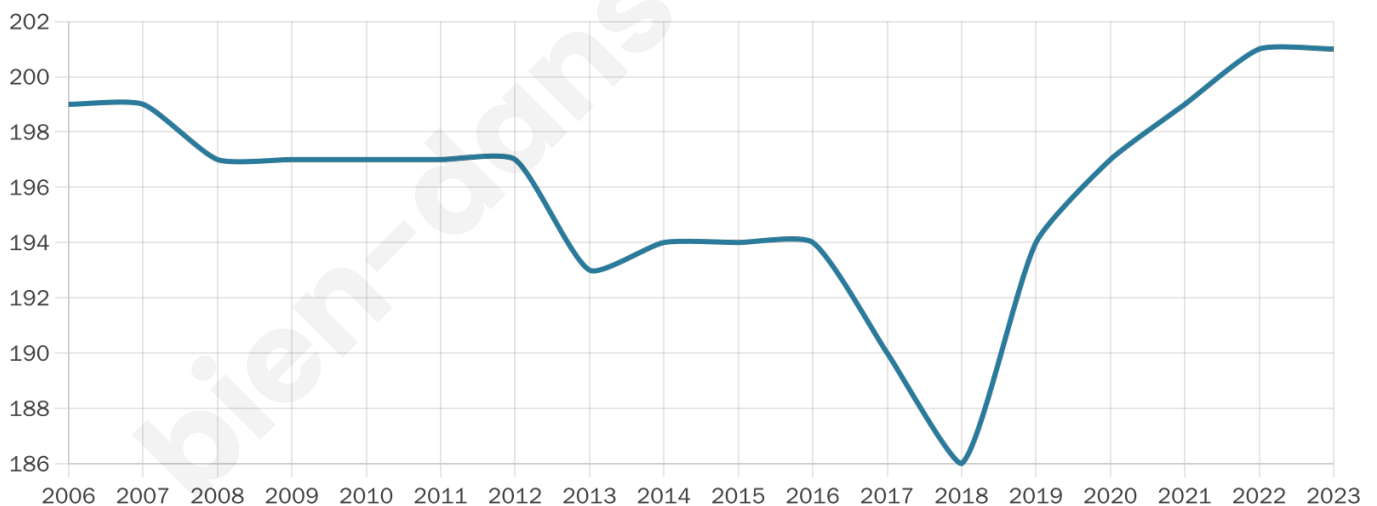

201

Age moyen

46 ans

Pop active

52.7%

Taux chômage

10.2%

Pop densité

8 h/km²

Revenu moyen

21 750 €/an

Evolution du nombre d'habitants

Sources : Institut national de la statistique et des études économiques (insee) selon Les dernières parutions officielles de 2024 portant sur les années 2020, 2021 et 2022.