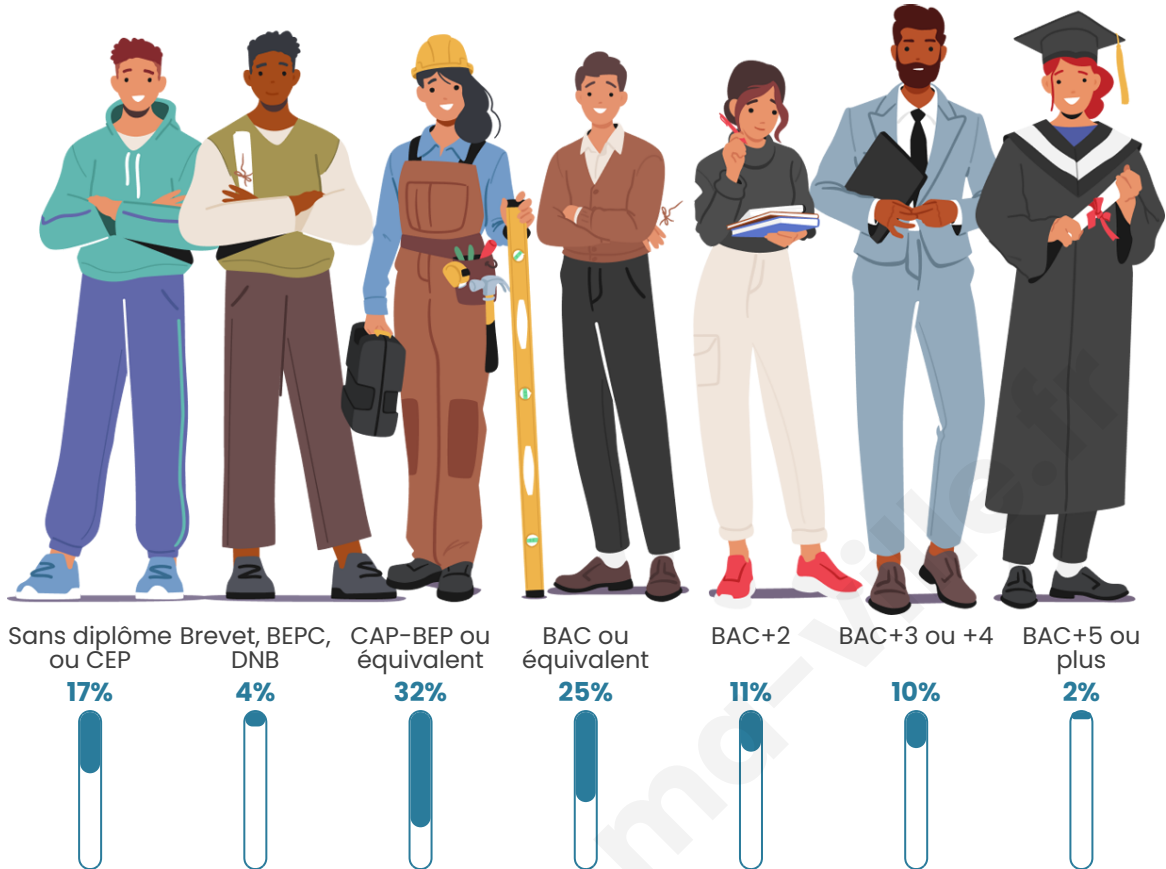

201

Age moyen

46 ans

Pop active

52.7%

Taux chômage

10.2%

Pop densité

Tranche d'âge

Activité professionnelle

Niveau de diplôme

Composition des ménages

Profils électoraux

Premier tour

	Marine LE PEN	29.41 %
	Emmanuel MACRON	15.29 %
	Éric ZEMMOUR	10.59 %
	Jean-Luc MÉLENCHON	10.59 %
	Jean LASSALLE	8.24 %
	Valérie PÉCRESSÉ	8.24 %
	Fabien ROUSSEL	4.71 %
	Yannick JADOT	4.71 %
	Anne HIDALGO	3.53 %
	Nicolas DUPONT-AIGNAN	3.53 %
	Philippe POUTOU	1.18 %
	Nathalie ARTHAUD	0.00 %