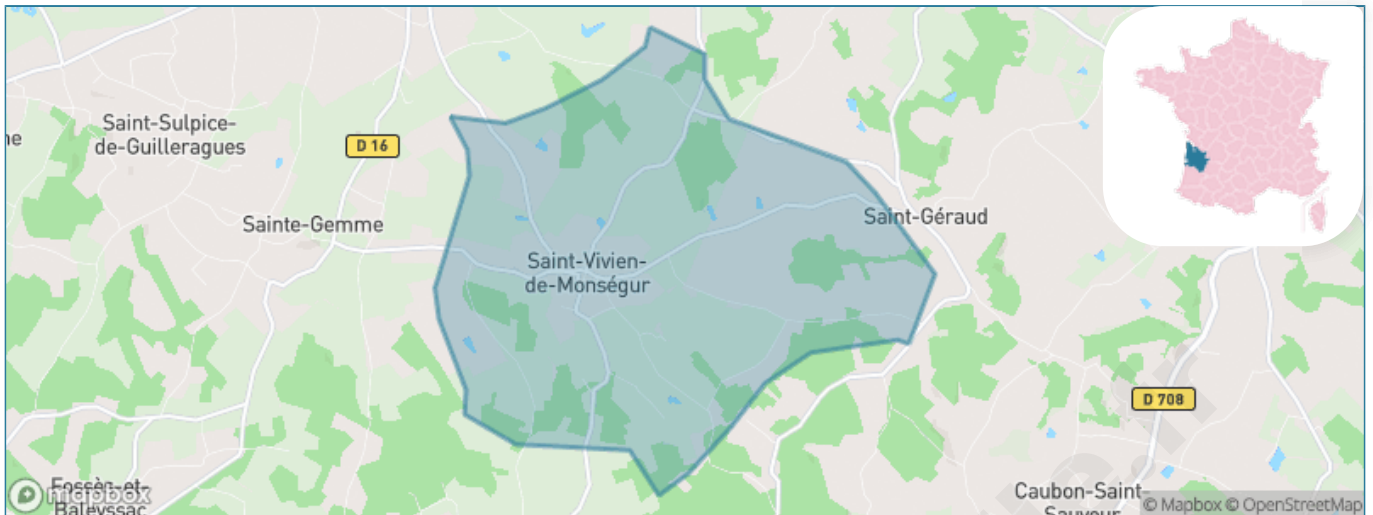

Version web

Ville de Saint-Vivien-de-Monségur

Présenté par

BIEN dans ma **VILLE** 

Sommaire

Situation géographique	3
Statistiques sur la population	4
Evolution du nombre d'habitants	4
Tranche d'âge	5
0-14 ans	5
15-29 ans	5
30-44 ans	5
45-59 ans	5
60-74 ans	5
75-89 ans	5
90 ans et +	5
Activité professionnelle	5
Agriculteurs	5
Artisans, Commerçants	5
Cadres et sup.	5
Professions intermédiaires	5
Employé	5
Ouvrier	5
Retraité	5
Autres	5
Niveau de diplôme	6
Sans diplôme ou CEP	6
Brevet, BEPC, DNB	6
CAP-BEP ou équivalent	6
BAC ou équivalent	6
BAC+2	6
BAC+3 ou +4	6
BAC+5 ou plus	6
Composition des ménages	6
Couple sans enfant	6
Couple avec enfant(s)	6
Famille monoparentale	6
Colocation / Autre	6
Personnes seules	6
Profils électoraux	7
Premier tour	7
Sécurité	8
Evolution du nombre d'infractions	8
Pour comparer	9
Services à la population	10
Commerce	10
Éducation	10
Villes autour de Saint-Vivien-de-Monségur	11

Situation géographique

i Informations clés

- **Région** : Nouvelle-Aquitaine
- **Département** : Gironde
- **Code postal** : 33580
- **Superficie** : 15 km²

Statistiques sur la population

Nombre d'habitants