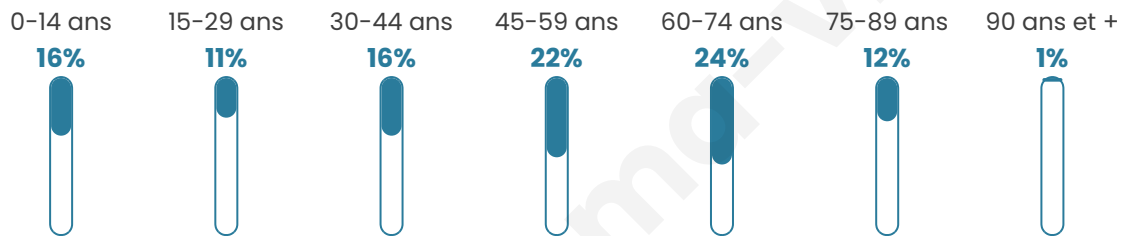

391

Age moyen

47 ans

Pop active

45%

Taux chômage

11.5%

Pop densité

26 h/km²

Revenu moyen

19 790 €/an

Evolution du nombre d'habitants

Sources : Institut national de la statistique et des études économiques (insee) selon Les dernières parutions officielles de 2024 portant sur les années 2020, 2021 et 2022.

Tranche d'âge

Activité professionnelle

Niveau de diplôme

Composition des ménages

Profils électoraux

Premier tour

	Marine LE PEN	28.25 %
	Emmanuel MACRON	24.22 %
	Jean-Luc MÉLENCHON	10.76 %
	Jean LASSALLE	9.42 %
	Éric ZEMMOUR	8.07 %
	Valérie PÉCRESSE	7.62 %
	Nicolas DUPONT-AIGNAN	4.04 %
	Nathalie ARTHAUD	2.69 %
	Anne HIDALGO	1.79 %
	Yannick JADOT	1.35 %
	Philippe POUTOU	1.35 %
	Fabien ROUSSEL	0.45 %

270 inscrits

Participation : 84.44%

Votes blancs : 0.88%

Votes nuls : 1.32%

Second tour

	Emmanuel MACRON	48,78 %
	Marine LE PEN	51,22 %

270 inscrits

Participation : 85.19%