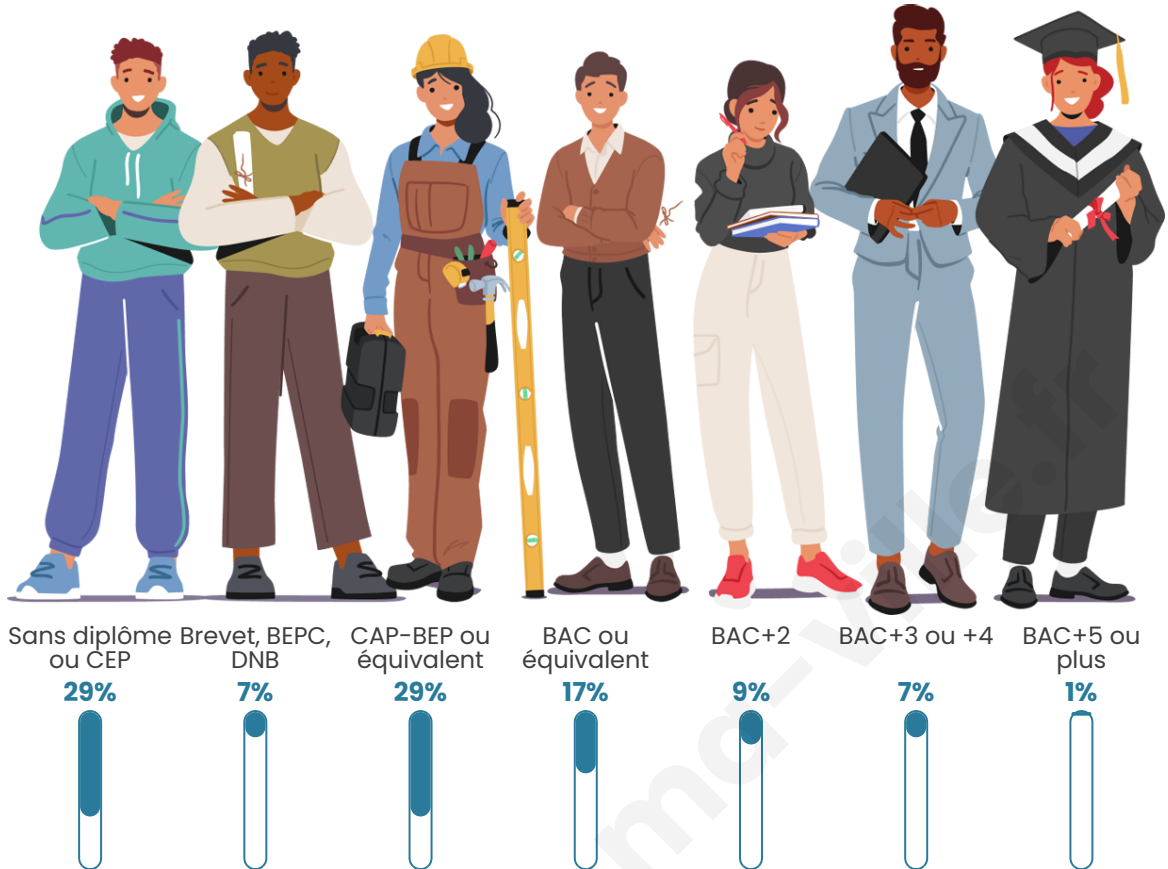

391

Age moyen

47 ans

Pop active

45%

Taux chômage

11.5%

Pop densité

Tranche d'âge

Activité professionnelle

Niveau de diplôme

Composition des ménages

Profils électoraux

Premier tour

	Marine LE PEN	28.25 %
	Emmanuel MACRON	24.22 %
	Jean-Luc MÉLENCHON	10.76 %
	Jean LASSALLE	9.42 %
	Éric ZEMMOUR	8.07 %
	Valérie PÉCRESSE	7.62 %
	Nicolas DUPONT-AIGNAN	4.04 %
	Nathalie ARTHAUD	2.69 %
	Anne HIDALGO	1.79 %
	Yannick JADOT	1.35 %
	Philippe POUTOU	1.35 %
	Fabien ROUSSEL	0.45 %