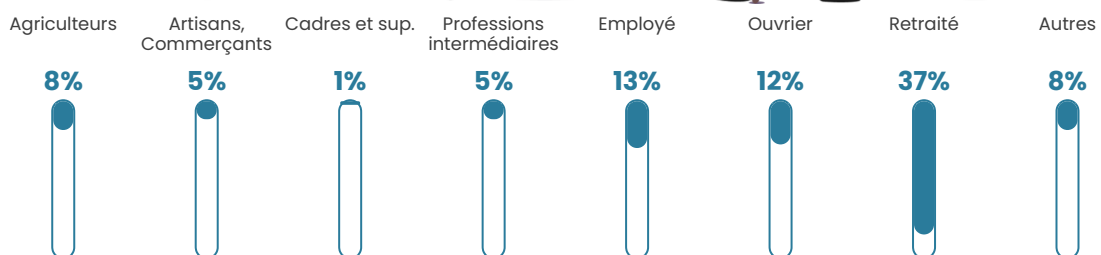

26 h/km²

Revenu moyen

19 790 €/an

Evolution du nombre d'habitants

Sources : Institut national de la statistique et des études économiques (insee) selon Les dernières parutions officielles de 2024 portant sur les années 2020, 2021 et 2022.

Tranche d'âge

Activité professionnelle

Niveau de diplôme

Composition des ménages

Profils électoraux

Premier tour

	Marine LE PEN	28.25 %
	Emmanuel MACRON	24.22 %
	Jean-Luc MÉLENCHON	10.76 %
	Jean LASSALLE	9.42 %
	Éric ZEMMOUR	8.07 %
	Valérie PÉCRESSE	7.62 %
	Nicolas DUPONT-AIGNAN	4.04 %
	Nathalie ARTHAUD	2.69 %
	Anne HIDALGO	1.79 %
	Yannick JADOT	1.35 %
	Philippe POUTOU	1.35 %
	Fabien ROUSSEL	0.45 %