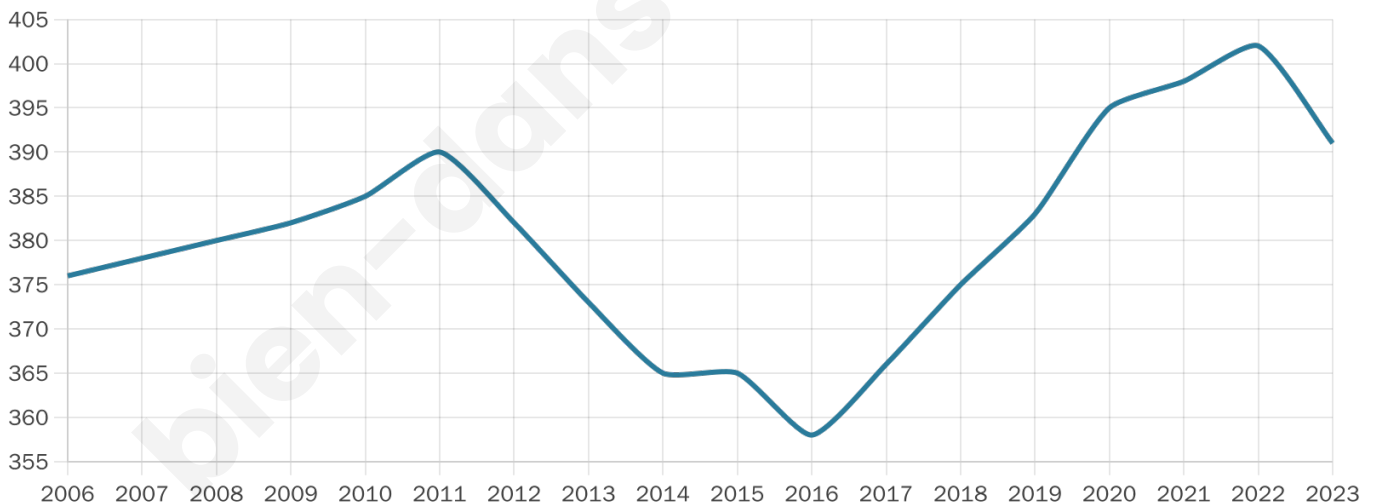

391

Age moyen

47 ans

Pop active

45%

Taux chômage

11.5%

Pop densité

26 h/km²

Revenu moyen

19 790 €/an

Evolution du nombre d'habitants

Sources : Institut national de la statistique et des études économiques (insee) selon Les dernières parutions officielles de 2024 portant sur les années 2020, 2021 et 2022.