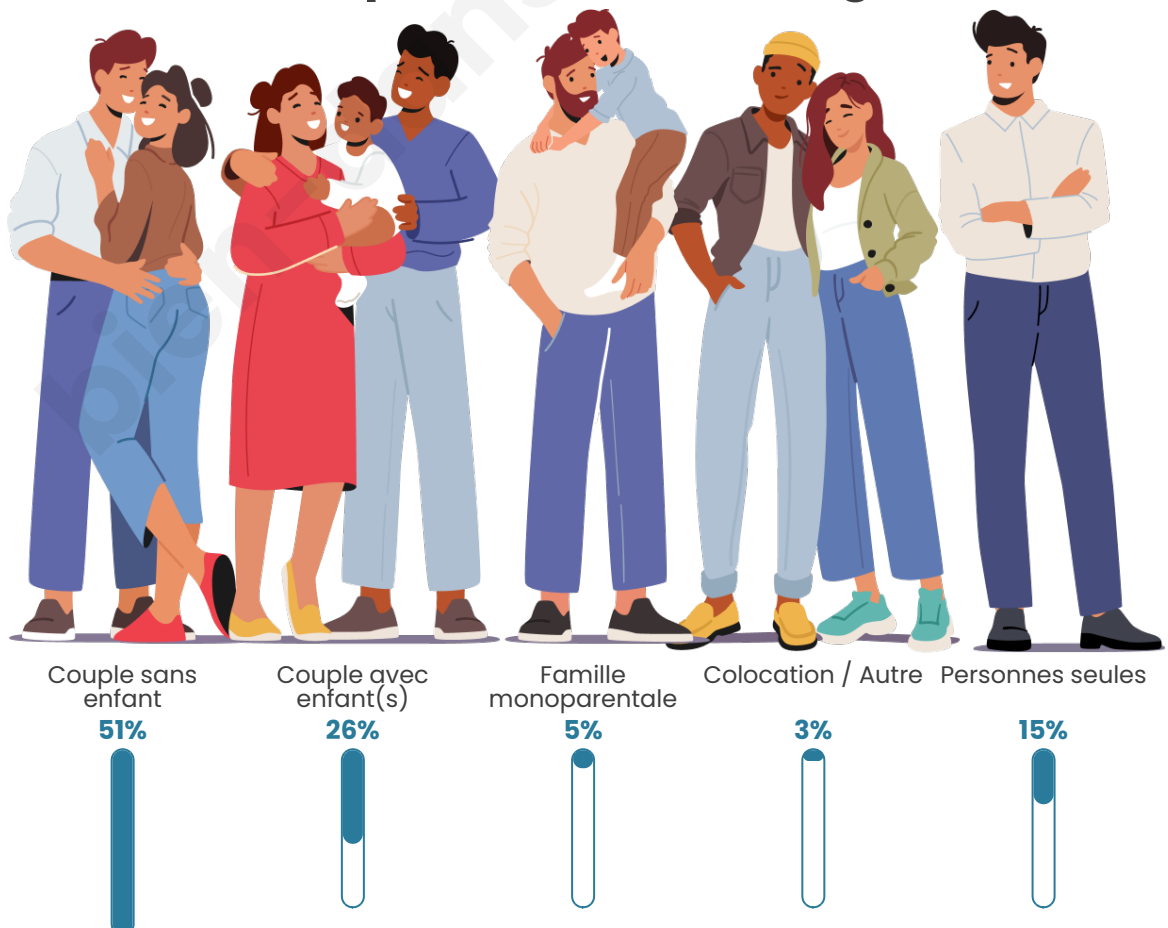

Tranche d'âge

Activité professionnelle

Niveau de diplôme

Composition des ménages

Profils électoraux

Premier tour

	Marine LE PEN	28.25 %
	Emmanuel MACRON	24.22 %
	Jean-Luc MÉLENCHON	10.76 %
	Jean LASSALLE	9.42 %
	Éric ZEMMOUR	8.07 %
	Valérie PÉCRESSE	7.62 %
	Nicolas DUPONT-AIGNAN	4.04 %
	Nathalie ARTHAUD	2.69 %
	Anne HIDALGO	1.79 %
	Yannick JADOT	1.35 %
	Philippe POUTOU	1.35 %
	Fabien ROUSSEL	0.45 %