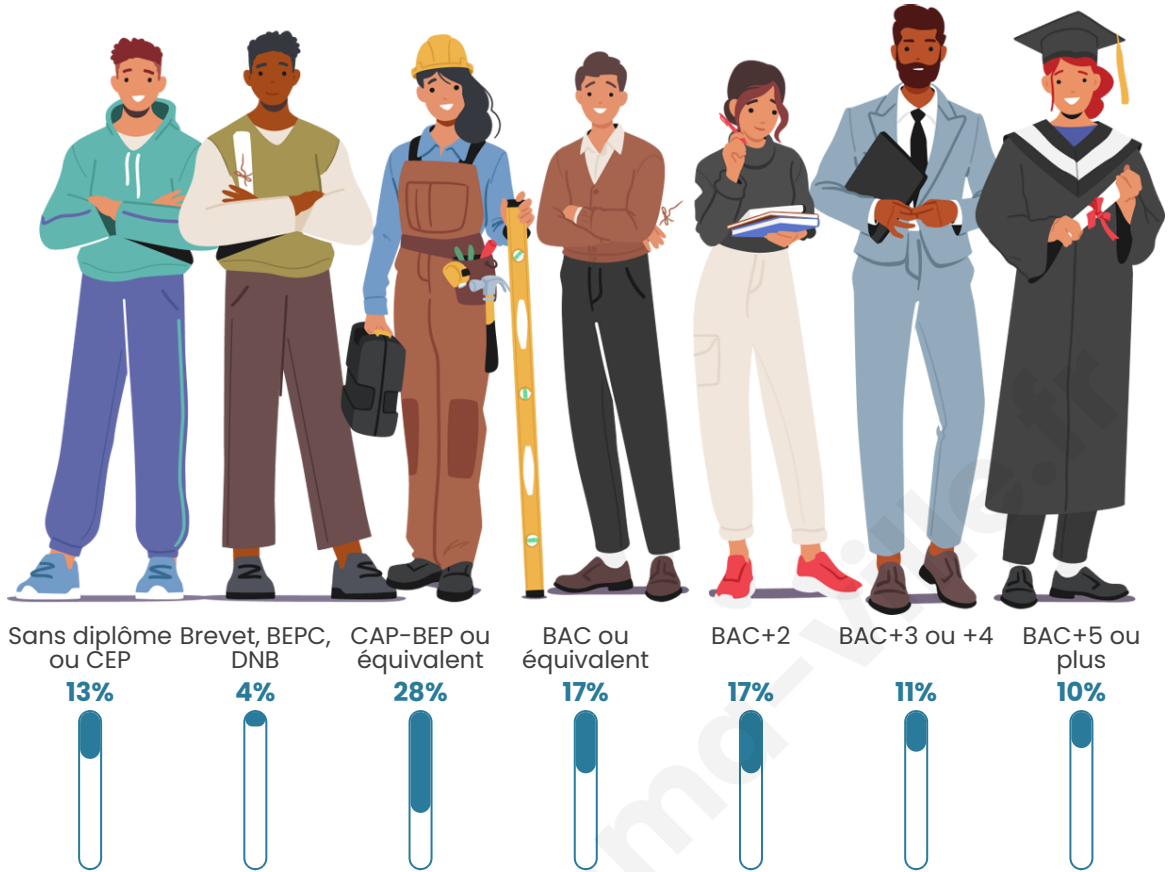

Tranche d'âge

Activité professionnelle

Niveau de diplôme

Composition des ménages

Profils électoraux

Premier tour

	Emmanuel MACRON	32.34 %
	Marine LE PEN	23.51 %
	Jean-Luc MÉLENCHON	18.74 %
	Yannick JADOT	5.73 %
	Éric ZEMMOUR	4.18 %
	Valérie PÉCRESE	4.18 %
	Jean LASSALLE	3.46 %
	Fabien ROUSSEL	2.51 %
	Anne HIDALGO	2.15 %
	Nicolas DUPONT- AIGNAN	2.03 %
	Nathalie ARTHAUD	0.60 %
	Philippe POUTOU	0.60 %