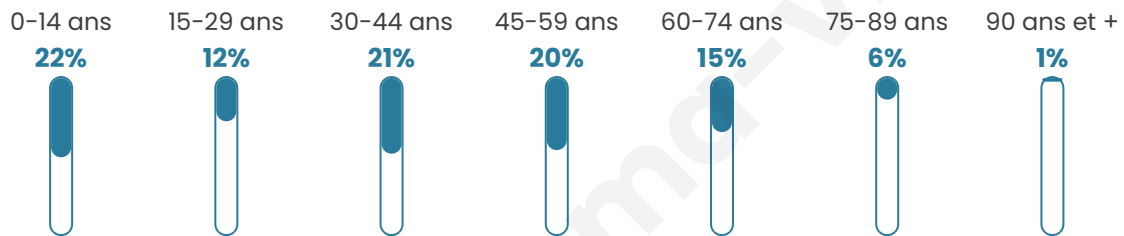

1 436

Age moyen

39 ans

Pop active

47.1%

Taux chômage

6.2%

Pop densité

180 h/km²

Revenu moyen

25 390 €/an

Evolution du nombre d'habitants

Sources : Institut national de la statistique et des études économiques (insee) selon Les dernières parutions officielles de 2024 portant sur les années 2020, 2021 et 2022.

Tranche d'âge

Activité professionnelle

Niveau de diplôme

Composition des ménages

Profils électoraux

Premier tour

	Emmanuel MACRON	32.34 %
	Marine LE PEN	23.51 %
	Jean-Luc MÉLENCHON	18.74 %
	Yannick JADOT	5.73 %
	Éric ZEMMOUR	4.18 %
	Valérie PÉCRESE	4.18 %
	Jean LASSALLE	3.46 %
	Fabien ROUSSEL	2.51 %
	Anne HIDALGO	2.15 %
	Nicolas DUPONT- AIGNAN	2.03 %
	Nathalie ARTHAUD	0.60 %
	Philippe POUTOU	0.60 %

1 034 inscrits

Participation : 82.98%

Votes blancs : 1.98%

Votes nuls : 0.35%

Second tour

	Emmanuel MACRON	62,78 %
	Marine LE PEN	37,22 %

1 035 inscrits

Participation : 81.16%