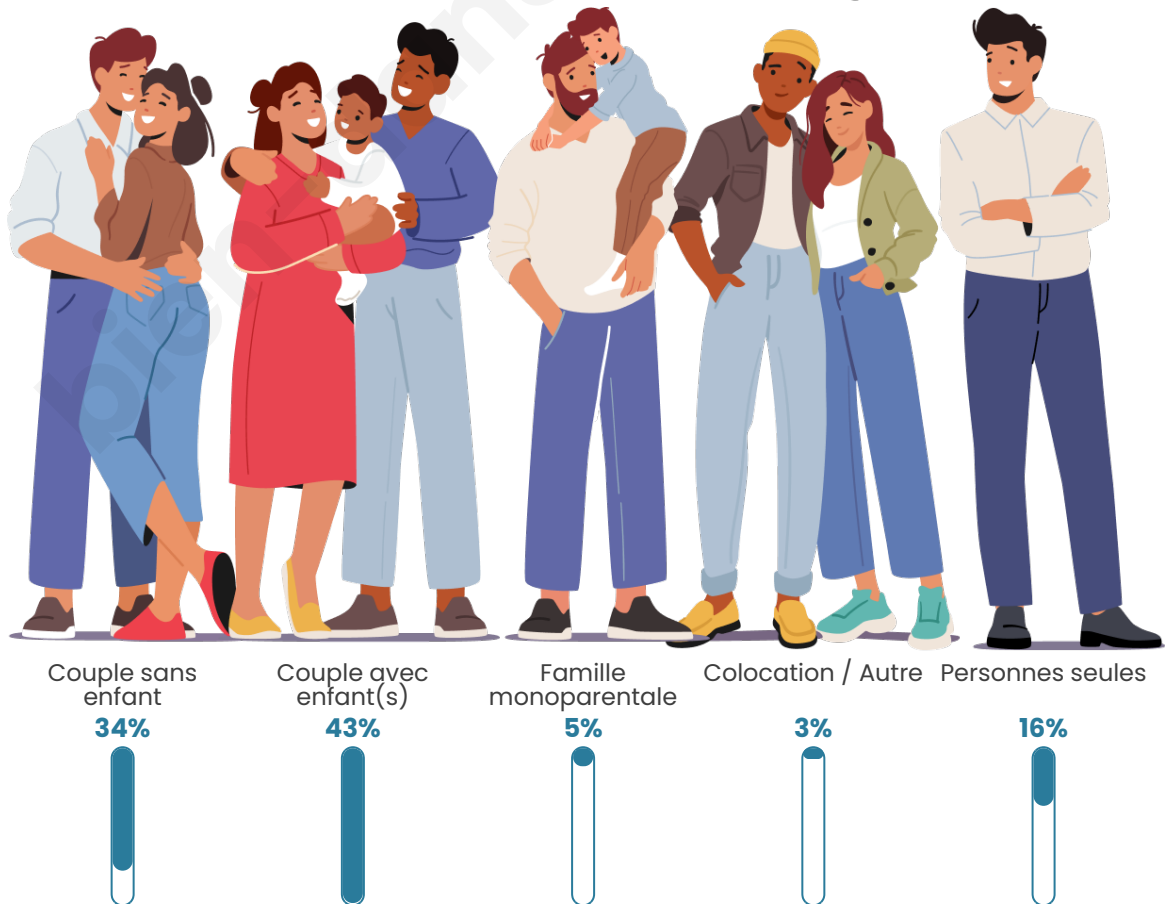

Tranche d'âge

Activité professionnelle

Niveau de diplôme

Composition des ménages

Profils électoraux

Premier tour

	Emmanuel MACRON	32.34 %
	Marine LE PEN	23.51 %
	Jean-Luc MÉLENCHON	18.74 %
	Yannick JADOT	5.73 %
	Éric ZEMMOUR	4.18 %
	Valérie PÉCRESE	4.18 %
	Jean LASSALLE	3.46 %
	Fabien ROUSSEL	2.51 %
	Anne HIDALGO	2.15 %
	Nicolas DUPONT- AIGNAN	2.03 %
	Nathalie ARTHAUD	0.60 %
	Philippe POUTOU	0.60 %