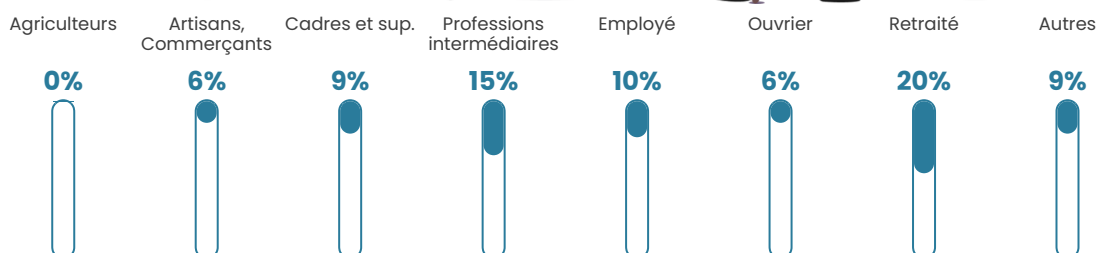

180 h/km²

Revenu moyen

25 390 €/an

Evolution du nombre d'habitants

Sources : Institut national de la statistique et des études économiques (insee) selon Les dernières parutions officielles de 2024 portant sur les années 2020, 2021 et 2022.

Tranche d'âge

Activité professionnelle

Niveau de diplôme

Composition des ménages

Profils électoraux

Premier tour

	Emmanuel MACRON	32.34 %
	Marine LE PEN	23.51 %
	Jean-Luc MÉLENCHON	18.74 %
	Yannick JADOT	5.73 %
	Éric ZEMMOUR	4.18 %
	Valérie PÉCRESE	4.18 %
	Jean LASSALLE	3.46 %
	Fabien ROUSSEL	2.51 %
	Anne HIDALGO	2.15 %
	Nicolas DUPONT- AIGNAN	2.03 %
	Nathalie ARTHAUD	0.60 %
	Philippe POUTOU	0.60 %