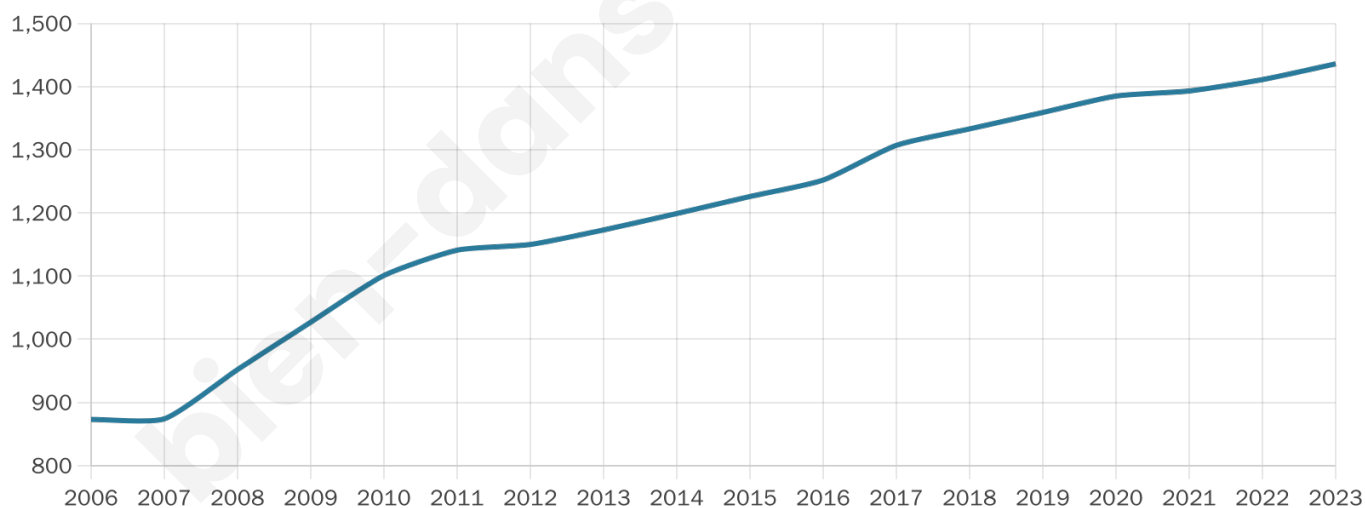

Version web

Ville de Saint-Vivien

Présenté par

BIEN dans
ma **VILLE** 

Sommaire

Situation géographique	3
Statistiques sur la population	4
Evolution du nombre d'habitants	4
Tranche d'âge	5
0-14 ans	5
15-29 ans	5
30-44 ans	5
45-59 ans	5
60-74 ans	5
75-89 ans	5
90 ans et +	5
Activité professionnelle	5
Agriculteurs	5
Artisans, Commerçants	5
Cadres et sup.	5
Professions intermédiaires	5
Employé	5
Ouvrier	5
Retraité	5
Autres	5
Niveau de diplôme	6
Sans diplôme ou CEP	6
Brevet, BEPC, DNB	6
CAP-BEP ou équivalent	6
BAC ou équivalent	6
BAC+2	6
BAC+3 ou +4	6
BAC+5 ou plus	6
Composition des ménages	6
Couple sans enfant	6
Couple avec enfant(s)	6
Famille monoparentale	6
Colocation / Autre	6
Personnes seules	6
Profils électoraux	7
Premier tour	7
Sécurité	8
Evolution du nombre d'infractions	8
Pour comparer	9
Services à la population	10
Commerce	10
Éducation	10
Villes autour de Saint-Vivien	11

1 436

Age moyen

39 ans

Pop active

47.1%

Taux chômage

6.2%

Pop densité

180 h/km²

Revenu moyen

25 390 €/an

Evolution du nombre d'habitants

Sources : Institut national de la statistique et des études économiques (insee) selon Les dernières parutions officielles de 2024 portant sur les années 2020, 2021 et 2022.