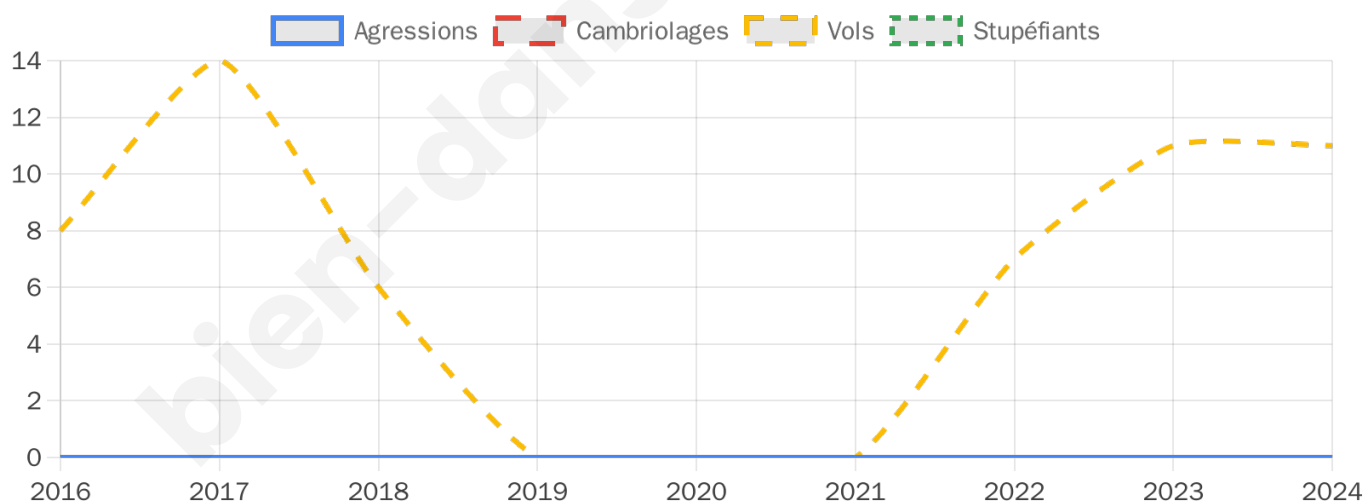

1 034 inscrits

Participation : 82.98%

Votes blancs : 1.98%

Votes nuls : 0.35%

Second tour

	Emmanuel MACRON	62,78 %
	Marine LE PEN	37,22 %

1 035 inscrits

Participation : 81.16%

Votes blancs : 5.83%

Votes nuls : 2.38%

Sécurité

Agressions physiques / sexuelles

0

Cambriolages

0

Vols / dégradations

11

Stupéfiants

0

Evolution du nombre d'infractions

Pour comparer

(en proportion du nombre d'habitants)

Sources : Bases statistiques communale, départementale et régionale de la délinquance enregistrée par la police et la gendarmerie nationales selon les dernières parutions officielles de 2025 portant sur l'année 2024 ([data.gouv](https://data.gouv.fr)).