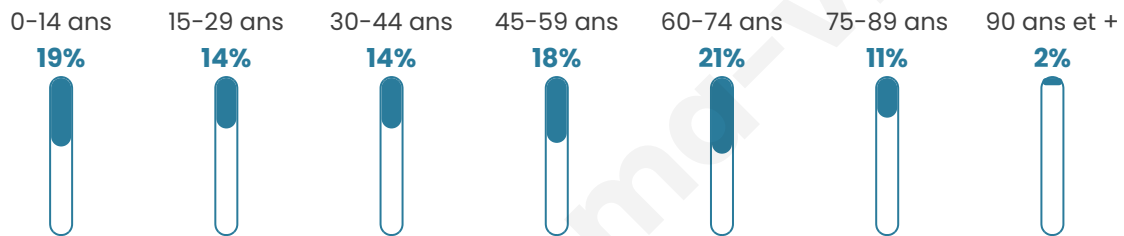

Nombre d'habitants

1192

Age moyen

44 ans

Pop active

34.3%

Taux chômage

14%

Pop densité

238 h/km²

Revenu moyen

18 720 €/an

Evolution du nombre d'habitants

Sources : Institut national de la statistique et des études économiques (insee) selon Les dernières parutions officielles de 2024 portant sur les années 2020, 2021 et 2022.

Tranche d'âge

Activité professionnelle

Niveau de diplôme

Composition des ménages

Profils électoraux

Premier tour

	Jean-Luc MÉLENCHON	31.09 %
	Marine LE PEN	25.88 %
	Emmanuel MACRON	17.65 %
	Éric ZEMMOUR	6.55 %
	Fabien ROUSSEL	4.54 %
	Jean LASSALLE	3.87 %
	Nicolas DUPONT- AIGNAN	3.03 %
	Anne HIDALGO	2.52 %
	Valérie PÉCRESSE	2.35 %
	Philippe POUTOU	1.18 %
	Yannick JADOT	1.01 %
	Nathalie ARTHAUD	0.34 %

836 inscrits

Participation : 73.21%

Votes blancs : 2.29%

Votes nuls : 0.49%

Second tour

	Emmanuel MACRON	49,81 %
	Marine LE PEN	50,19 %

837 inscrits

Participation : 70.37%