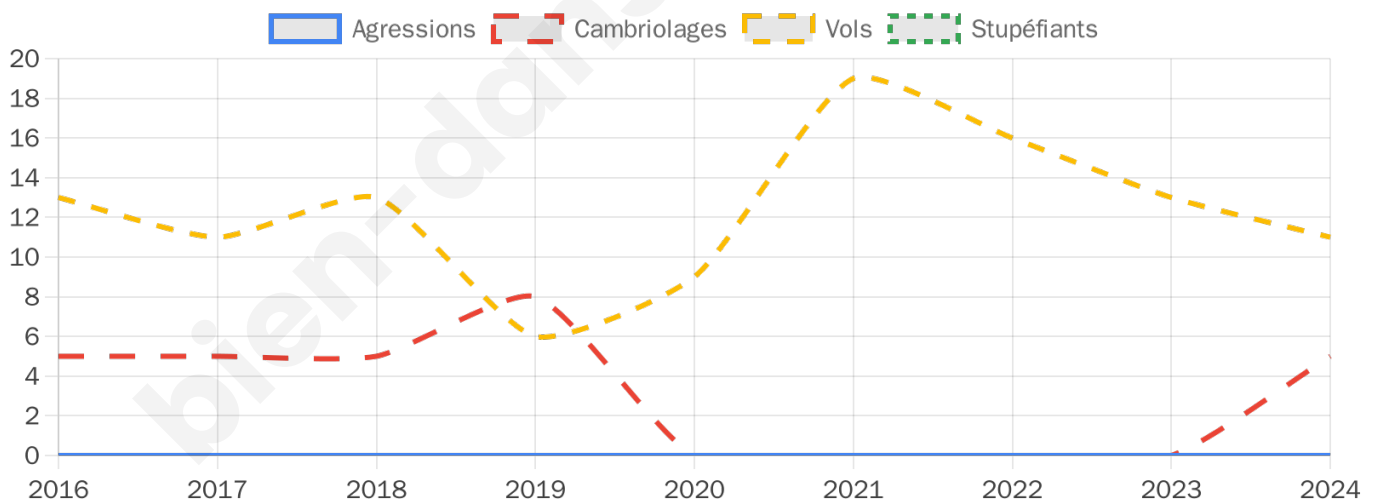

836 inscrits

Participation : 73.21%

Votes blancs : 2.29%

Votes nuls : 0.49%

Second tour

	Emmanuel MACRON	49,81 %
	Marine LE PEN	50,19 %

837 inscrits

Participation : 70.37%

Votes blancs : 8.15%

Votes nuls : 2.55%

Sécurité

Agressions physiques / sexuelles

0

Cambriolages

5

Vols / dégradations

11

Stupéfiants

0

Evolution du nombre d'infractions

Pour comparer

(en proportion du nombre d'habitants)

Sources : Bases statistiques communale, départementale et régionale de la délinquance enregistrée par la police et la gendarmerie nationales selon les dernières parutions officielles de 2025 portant sur l'année 2024 ([data.gouv](https://data.gouv.fr)).