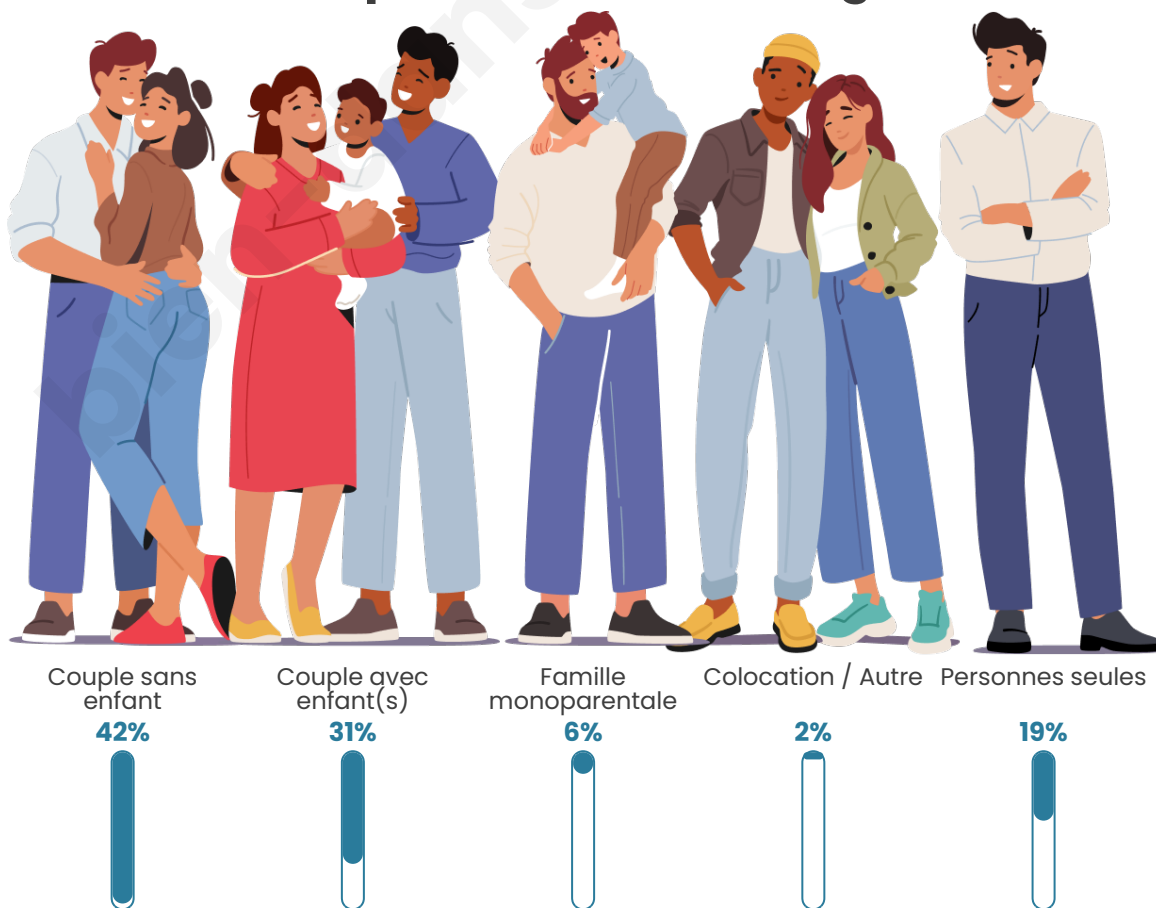

Nombre d'habitants

1192

Age moyen

44 ans

Pop active

34.3%

Taux chômage

14%

Tranche d'âge

Activité professionnelle

Niveau de diplôme

Composition des ménages

Profils électoraux

Premier tour

	Jean-Luc MÉLENCHON	31.09 %
	Marine LE PEN	25.88 %
	Emmanuel MACRON	17.65 %
	Éric ZEMMOUR	6.55 %
	Fabien ROUSSEL	4.54 %
	Jean LASSALLE	3.87 %
	Nicolas DUPONT- AIGNAN	3.03 %
	Anne HIDALGO	2.52 %
	Valérie PÉCRESSE	2.35 %
	Philippe POUTOU	1.18 %
	Yannick JADOT	1.01 %
	Nathalie ARTHAUD	0.34 %