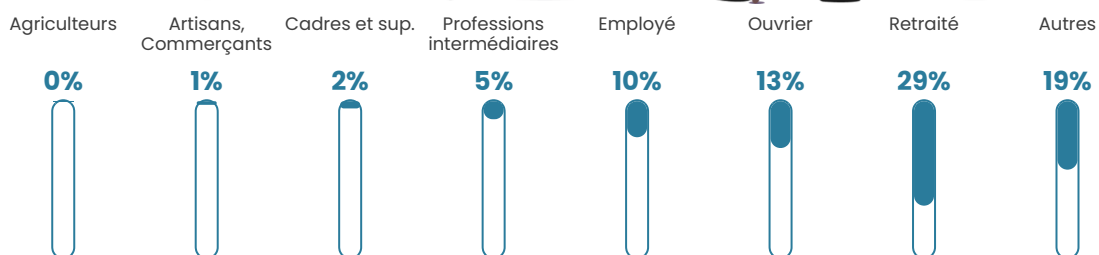

Nombre d'habitants

1192

Age moyen

44 ans

Pop active

34.3%

Taux chômage

14%

Pop densité

238 h/km²

Revenu moyen

18 720 €/an

Evolution du nombre d'habitants

Sources : Institut national de la statistique et des études économiques (insee) selon Les dernières parutions officielles de 2024 portant sur les années 2020, 2021 et 2022.

Tranche d'âge

Activité professionnelle

Niveau de diplôme

Composition des ménages

Profils électoraux

Premier tour

	Jean-Luc MÉLENCHON	31.09 %
	Marine LE PEN	25.88 %
	Emmanuel MACRON	17.65 %
	Éric ZEMMOUR	6.55 %
	Fabien ROUSSEL	4.54 %
	Jean LASSALLE	3.87 %
	Nicolas DUPONT- AIGNAN	3.03 %
	Anne HIDALGO	2.52 %
	Valérie PÉCRESSE	2.35 %
	Philippe POUTOU	1.18 %
	Yannick JADOT	1.01 %
	Nathalie ARTHAUD	0.34 %