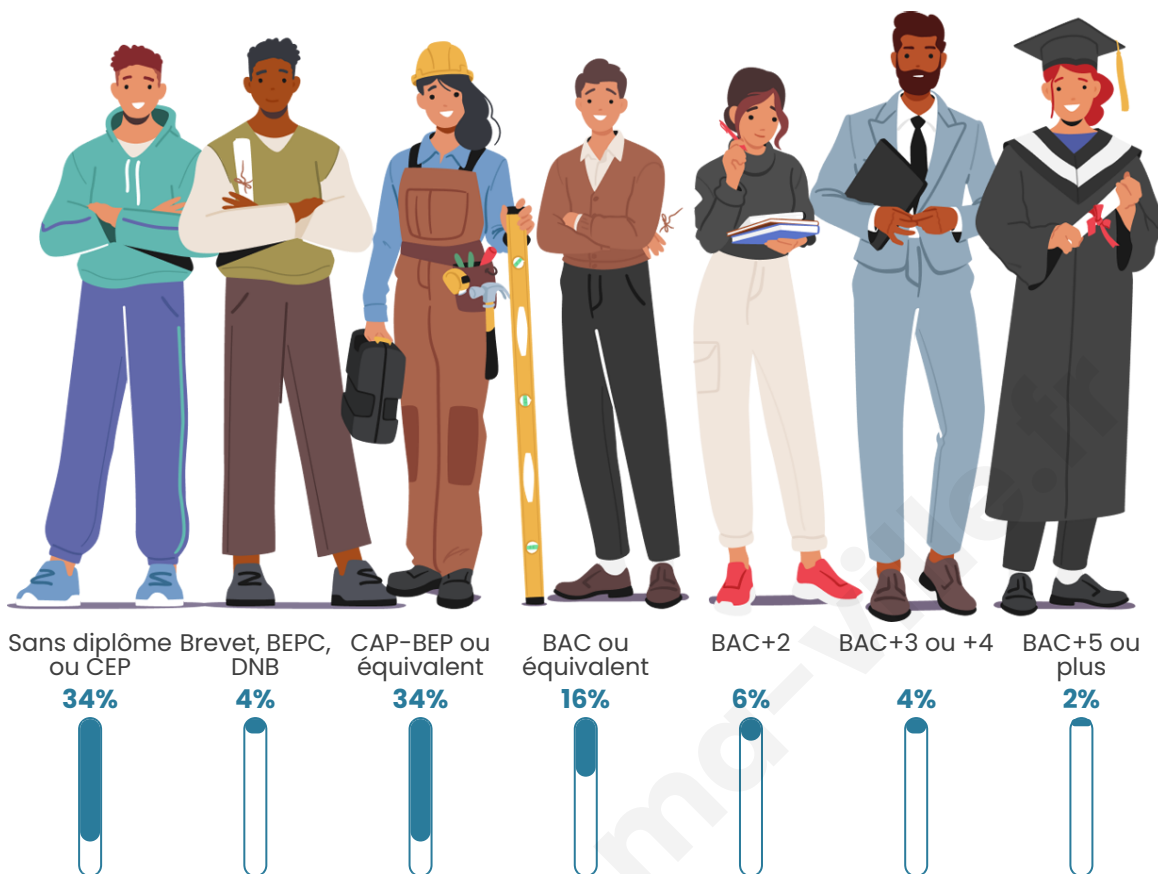

Nombre d'habitants

1192

Age moyen

44 ans

Pop active

34.3%

Taux chômage

14%

Pop densité

238 h/km²

Revenu moyen

18 720 €/an

Evolution du nombre d'habitants

Sources : Institut national de la statistique et des études économiques (insee) selon Les dernières parutions officielles de 2024 portant sur les années 2020, 2021 et 2022.

Tranche d'âge

Activité professionnelle

Niveau de diplôme

Composition des ménages

Profils électoraux

Premier tour

	Jean-Luc MÉLENCHON	31.09 %
	Marine LE PEN	25.88 %
	Emmanuel MACRON	17.65 %
	Éric ZEMMOUR	6.55 %
	Fabien ROUSSEL	4.54 %
	Jean LASSALLE	3.87 %
	Nicolas DUPONT- AIGNAN	3.03 %
	Anne HIDALGO	2.52 %
	Valérie PÉCRESSE	2.35 %
	Philippe POUTOU	1.18 %
	Yannick JADOT	1.01 %
	Nathalie ARTHAUD	0.34 %