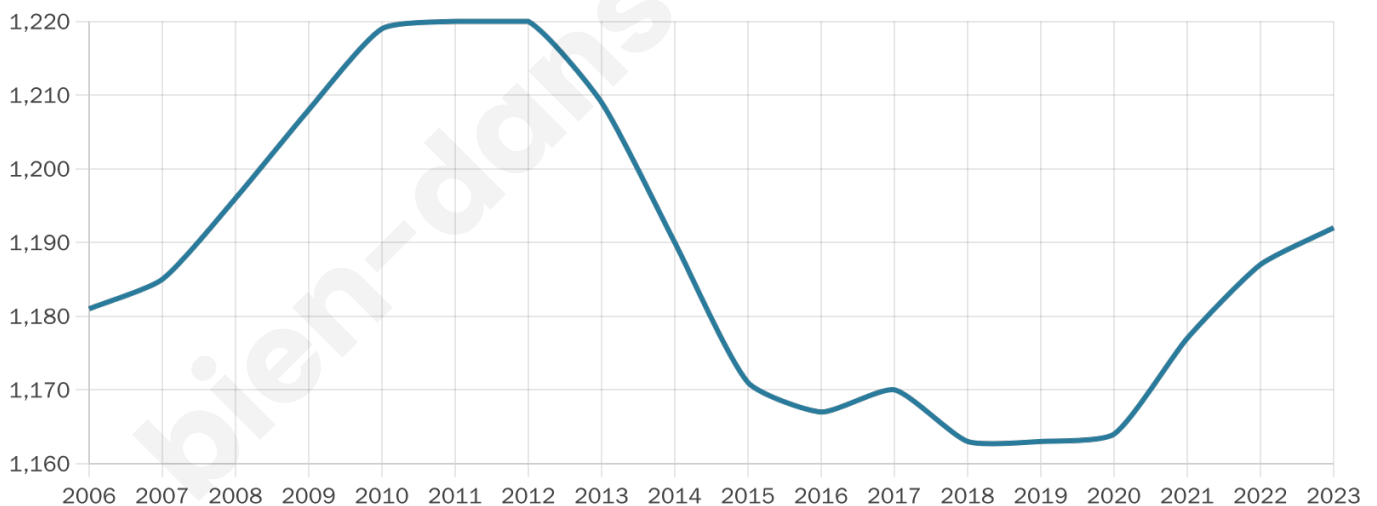

Nombre d'habitants

1192

Age moyen

44 ans

Pop active

34.3%

Taux chômage

14%

Pop densité

238 h/km²

Revenu moyen

18 720 €/an

Evolution du nombre d'habitants

Sources : Institut national de la statistique et des études économiques (insee) selon Les dernières parutions officielles de 2024 portant sur les années 2020, 2021 et 2022.

Tranche d'âge

Activité professionnelle

Niveau de diplôme

Composition des ménages

Profils électoraux

Premier tour

	Jean-Luc MÉLENCHON	31.09 %
	Marine LE PEN	25.88 %
	Emmanuel MACRON	17.65 %
	Éric ZEMMOUR	6.55 %
	Fabien ROUSSEL	4.54 %
	Jean LASSALLE	3.87 %
	Nicolas DUPONT- AIGNAN	3.03 %
	Anne HIDALGO	2.52 %
	Valérie PÉCRESSE	2.35 %
	Philippe POUTOU	1.18 %
	Yannick JADOT	1.01 %
	Nathalie ARTHAUD	0.34 %