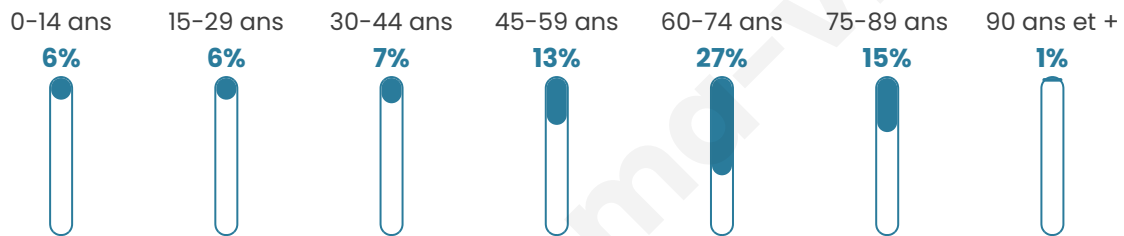

Age moyen

56 ans

Pop active

25.5%

Taux chômage

9.1%

Pop densité

124 h/km²

Revenu moyen

24 630 €/an

Evolution du nombre d'habitants

Sources : Institut national de la statistique et des études économiques (insee) selon Les dernières parutions officielles de 2024 portant sur les années 2020, 2021 et 2022.

Tranche d'âge

Activité professionnelle

Niveau de diplôme

Composition des ménages

Profils électoraux

Premier tour

	Emmanuel MACRON	29.08 %
	Marine LE PEN	28.42 %
	Jean-Luc MÉLENCHON	11.92 %
	Éric ZEMMOUR	9.00 %
	Valérie PÉCRESE	6.33 %
	Yannick JADOT	3.58 %
	Nicolas DUPONT- AIGNAN	3.42 %
	Jean LASSALLE	3.00 %
	Fabien ROUSSEL	2.92 %
	Anne HIDALGO	1.17 %
	Nathalie ARTHAUD	0.58 %
	Philippe POUTOU	0.58 %