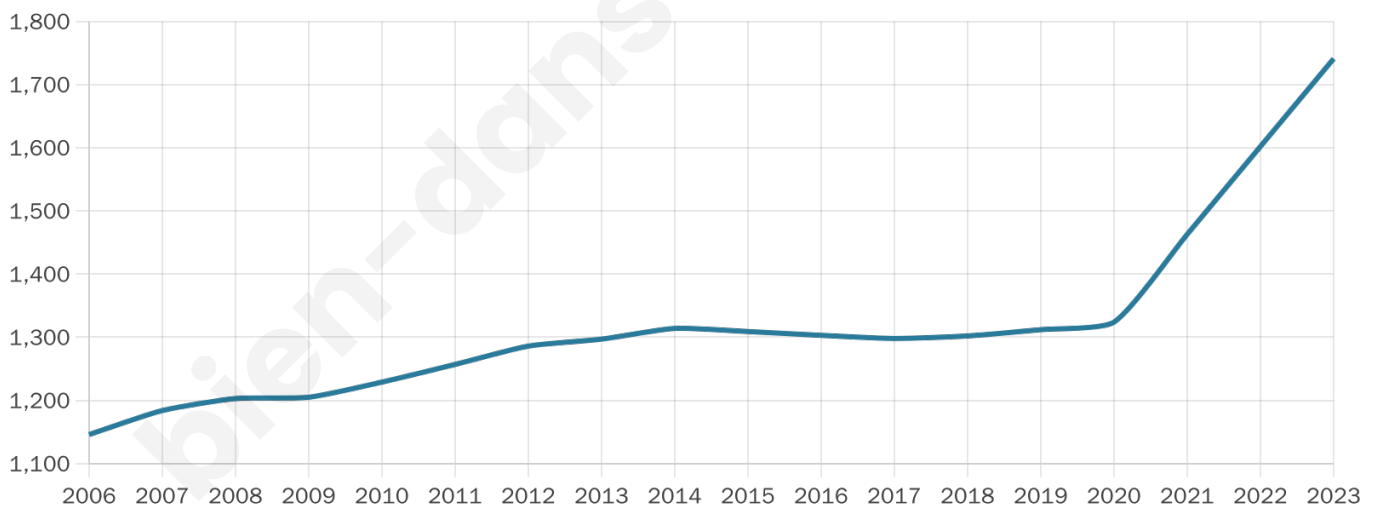

Situation géographique

i Informations clés

- **Région** : Pays de la Loire
- **Département** : Vendée
- **Code postal** : 85520
- **Superficie** : 14 km²

Statistiques sur la population

Nombre d'habitants

1 741

Age moyen

56 ans

Pop active

25.5%

Taux chômage

9.1%

Pop densité

124 h/km²

Revenu moyen

24 630 €/an

Evolution du nombre d'habitants

Sources : Institut national de la statistique et des études économiques (insee) selon Les dernières parutions officielles de 2024 portant sur les années 2020, 2021 et 2022.