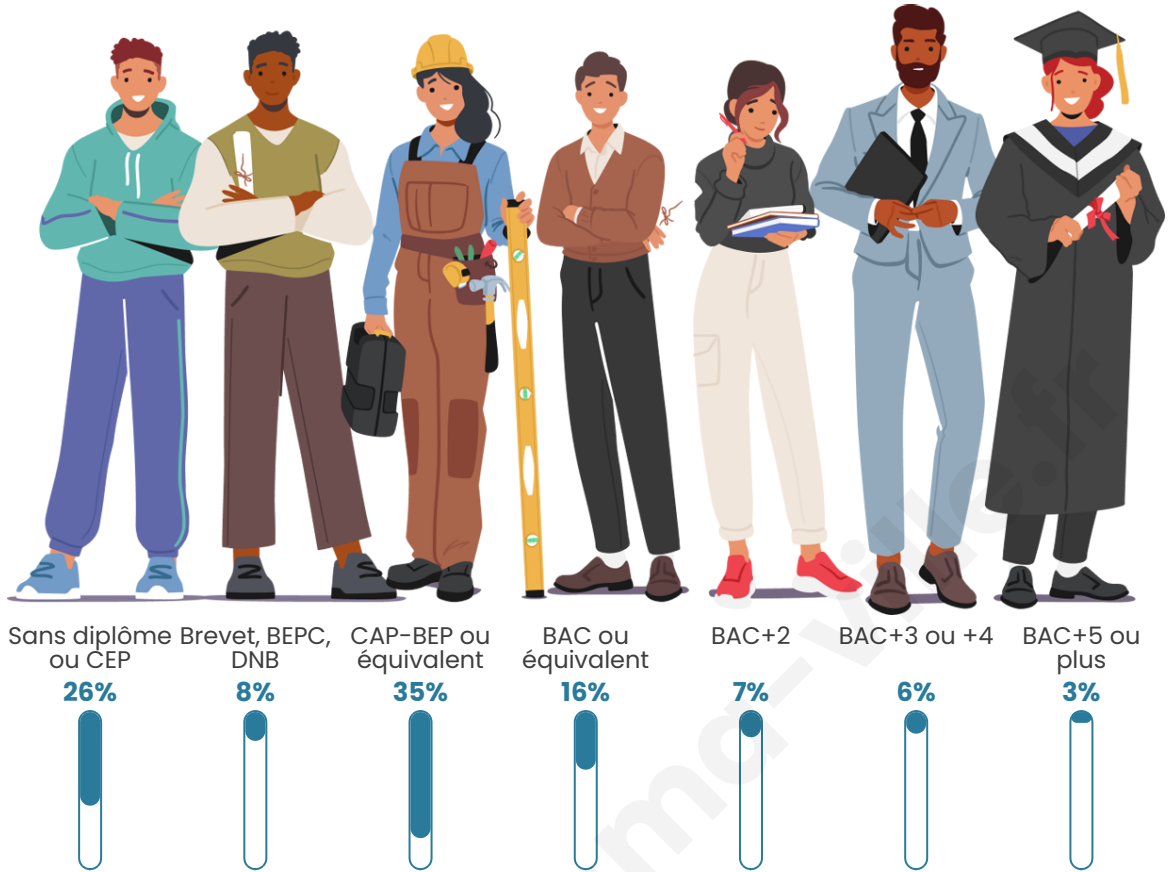

Tranche d'âge

Activité professionnelle

Niveau de diplôme

Composition des ménages

Profils électoraux

Premier tour

	Emmanuel MACRON	29.08 %
	Marine LE PEN	28.42 %
	Jean-Luc MÉLENCHON	11.92 %
	Éric ZEMMOUR	9.00 %
	Valérie PÉCRESE	6.33 %
	Yannick JADOT	3.58 %
	Nicolas DUPONT- AIGNAN	3.42 %
	Jean LASSALLE	3.00 %
	Fabien ROUSSEL	2.92 %
	Anne HIDALGO	1.17 %
	Nathalie ARTHAUD	0.58 %
	Philippe POUTOU	0.58 %