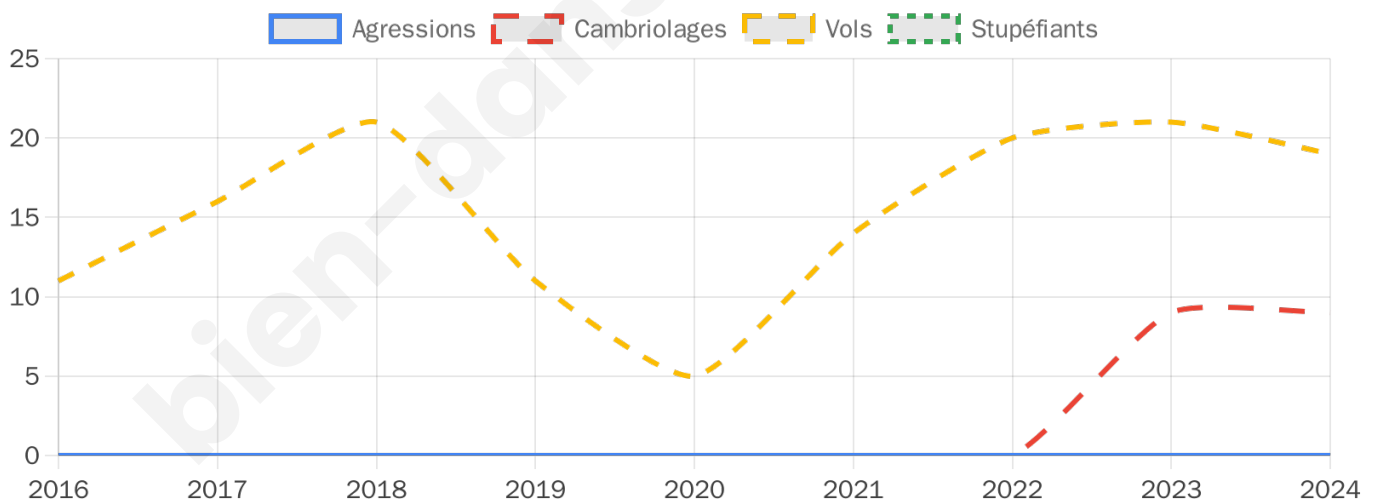

1 541 inscrits

Participation : 79.04%
Votes blancs : 1.07%
Votes nuls : 0.41%

Second tour

Emmanuel
MACRON

54,11 %

Marine LE PEN

45,89 %

1 543 inscrits

Participation : 78.16%
Votes blancs : 5.31%
Votes nuls : 1.99%

bien-dans-ma-ville.fr

Sécurité

Agressions physiques / sexuelles

0

Cambriolages

9

Vols / dégradations

19

Stupéfiants

0

Evolution du nombre d'infractions

Pour comparer

(en proportion du nombre d'habitants)

Sources : Bases statistiques communale, départementale et régionale de la délinquance enregistrée par la police et la gendarmerie nationales selon les dernières parutions officielles de 2025 portant sur l'année 2024 ([data.gouv](https://data.gouv.fr)).