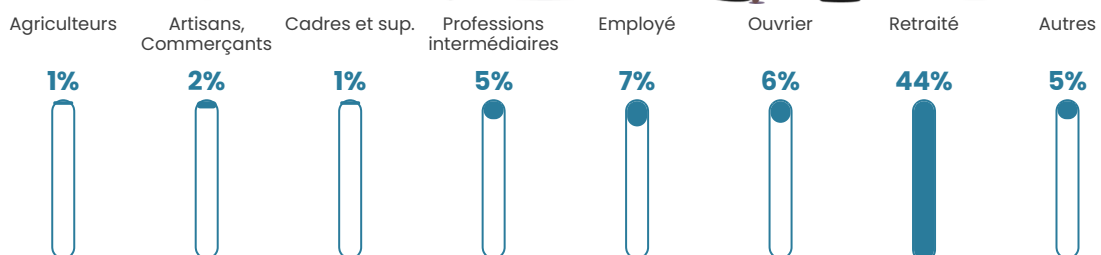

Revenu moyen

24 630 €/an

Evolution du nombre d'habitants

Sources : Institut national de la statistique et des études économiques (insee) selon Les dernières parutions officielles de 2024 portant sur les années 2020, 2021 et 2022.

Tranche d'âge

Activité professionnelle

Niveau de diplôme

Composition des ménages

Profils électoraux

Premier tour

	Emmanuel MACRON	29.08 %
	Marine LE PEN	28.42 %
	Jean-Luc MÉLENCHON	11.92 %
	Éric ZEMMOUR	9.00 %
	Valérie PÉCRESE	6.33 %
	Yannick JADOT	3.58 %
	Nicolas DUPONT- AIGNAN	3.42 %
	Jean LASSALLE	3.00 %
	Fabien ROUSSEL	2.92 %
	Anne HIDALGO	1.17 %
	Nathalie ARTHAUD	0.58 %
	Philippe POUTOU	0.58 %