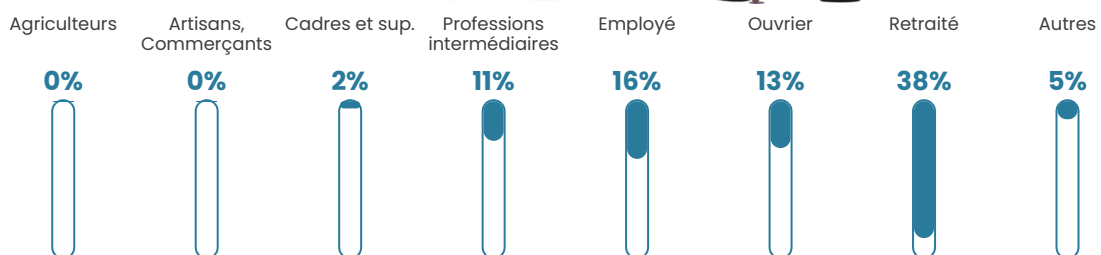

49 h/km²

Revenu moyen

23 450 €/an

Evolution du nombre d'habitants

Sources : Institut national de la statistique et des études économiques (insee) selon Les dernières parutions officielles de 2024 portant sur les années 2020, 2021 et 2022.

Tranche d'âge

Activité professionnelle

Niveau de diplôme

Composition des ménages

Profils électoraux

Premier tour

	Marine LE PEN	27.67 %
	Emmanuel MACRON	20.87 %
	Jean-Luc MÉLENCHON	16.02 %
	Jean LASSALLE	9.71 %
	Éric ZEMMOUR	6.80 %
	Nicolas DUPONT-AIGNAN	4.85 %
	Valérie PÉCRESSÉ	4.37 %
	Anne HIDALGO	3.40 %
	Yannick JADOT	3.40 %
	Fabien ROUSSEL	2.43 %
	Nathalie ARTHAUD	0.49 %
	Philippe POUTOU	0.00 %