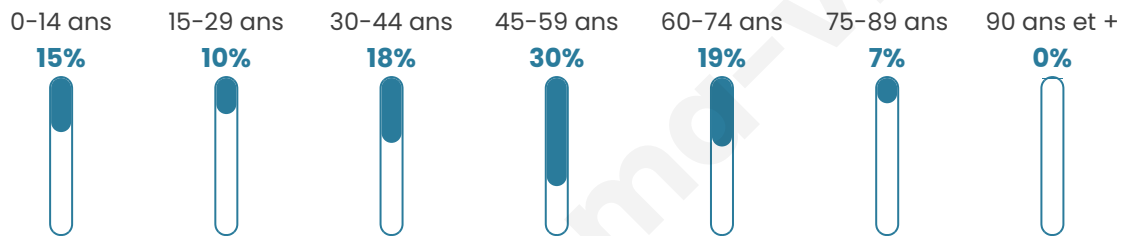

293

Age moyen

44 ans

Pop active

49.8%

Taux chômage

6.9%

Pop densité

49 h/km²

Revenu moyen

23 450 €/an

Evolution du nombre d'habitants

Sources : Institut national de la statistique et des études économiques (insee) selon Les dernières parutions officielles de 2024 portant sur les années 2020, 2021 et 2022.

Tranche d'âge

Activité professionnelle

Niveau de diplôme

Composition des ménages

Profils électoraux

Premier tour

	Marine LE PEN	27.67 %
	Emmanuel MACRON	20.87 %
	Jean-Luc MÉLENCHON	16.02 %
	Jean LASSALLE	9.71 %
	Éric ZEMMOUR	6.80 %
	Nicolas DUPONT-AIGNAN	4.85 %
	Valérie PÉCRESSÉ	4.37 %
	Anne HIDALGO	3.40 %
	Yannick JADOT	3.40 %
	Fabien ROUSSEL	2.43 %
	Nathalie ARTHAUD	0.49 %
	Philippe POUTOU	0.00 %