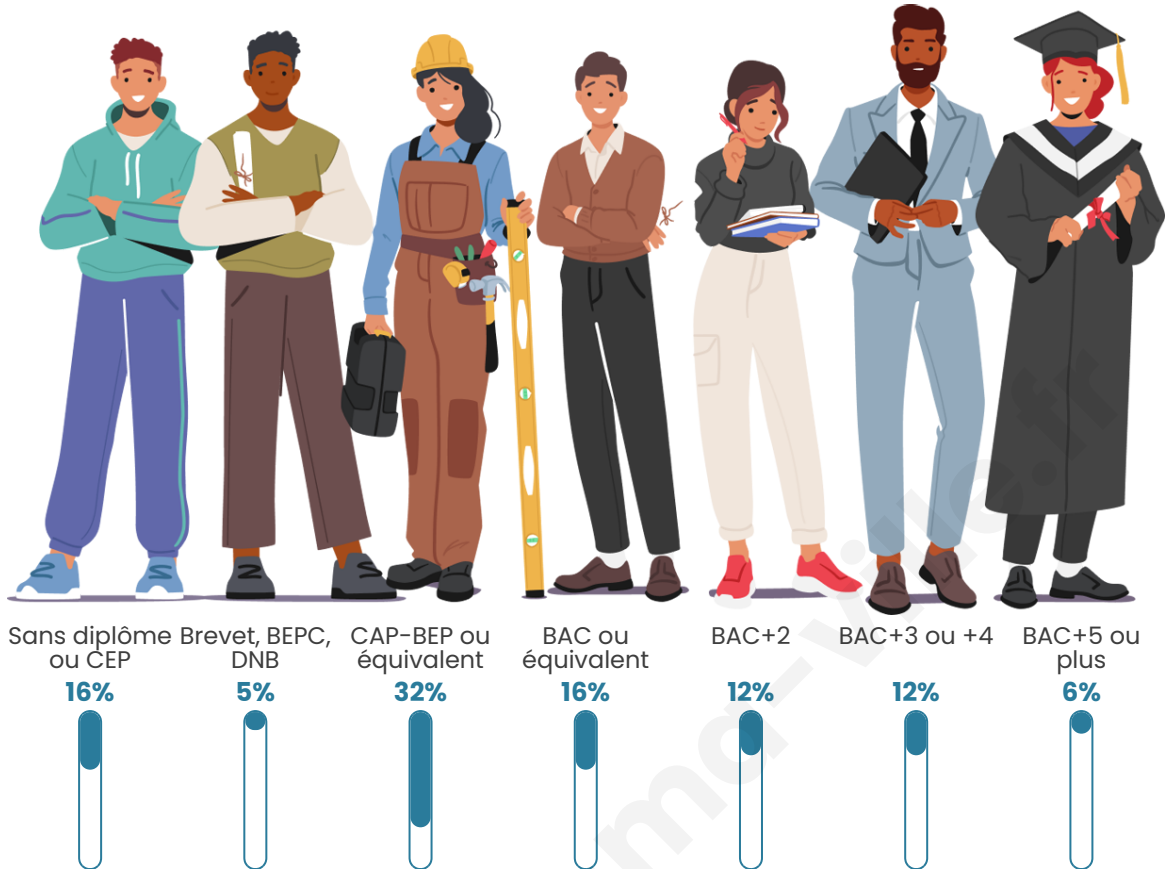

293

Age moyen

44 ans

Pop active

49.8%

Taux chômage

6.9%

Pop densité

Tranche d'âge

Activité professionnelle

Niveau de diplôme

Composition des ménages

Profils électoraux

Premier tour

	Marine LE PEN	27.67 %
	Emmanuel MACRON	20.87 %
	Jean-Luc MÉLENCHON	16.02 %
	Jean LASSALLE	9.71 %
	Éric ZEMMOUR	6.80 %
	Nicolas DUPONT-AIGNAN	4.85 %
	Valérie PÉCRESSÉ	4.37 %
	Anne HIDALGO	3.40 %
	Yannick JADOT	3.40 %
	Fabien ROUSSEL	2.43 %
	Nathalie ARTHAUD	0.49 %
	Philippe POUTOU	0.00 %