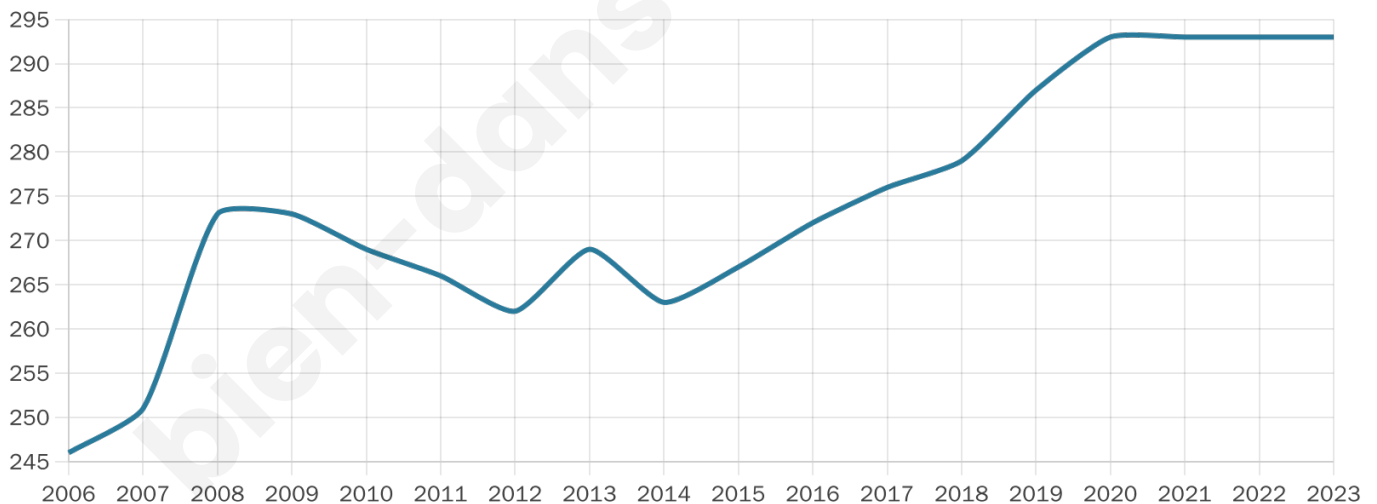

293

Age moyen

44 ans

Pop active

49.8%

Taux chômage

6.9%

Pop densité

49 h/km²

Revenu moyen

23 450 €/an

Evolution du nombre d'habitants

Sources : Institut national de la statistique et des études économiques (insee) selon Les dernières parutions officielles de 2024 portant sur les années 2020, 2021 et 2022.