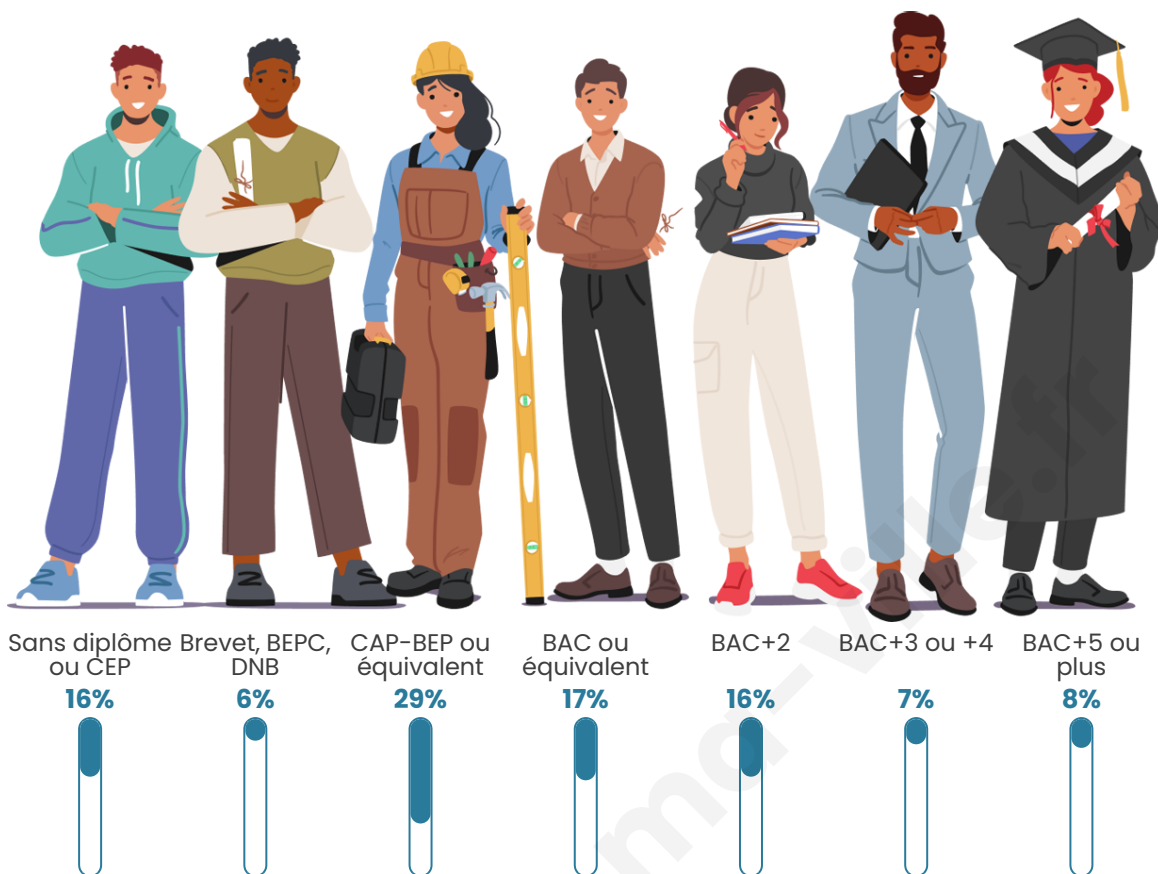

636

Age moyen

39 ans

Pop active

47.3%

Taux chômage

6.8%

Pop densité

Tranche d'âge

Activité professionnelle

Niveau de diplôme

Composition des ménages

Profils électoraux

Premier tour

	Marine LE PEN	30.25 %
	Emmanuel MACRON	19.25 %
	Jean-Luc MÉLENCHON	19.25 %
	Éric ZEMMOUR	6.25 %
	Yannick JADOT	6.25 %
	Valérie PÉCRESE	5.00 %
	Jean LASSALLE	4.50 %
	Nicolas DUPONT-AIGNAN	3.75 %
	Fabien ROUSSEL	3.25 %
	Anne HIDALGO	1.25 %
	Nathalie ARTHAUD	0.75 %
	Philippe POUTOU	0.25 %