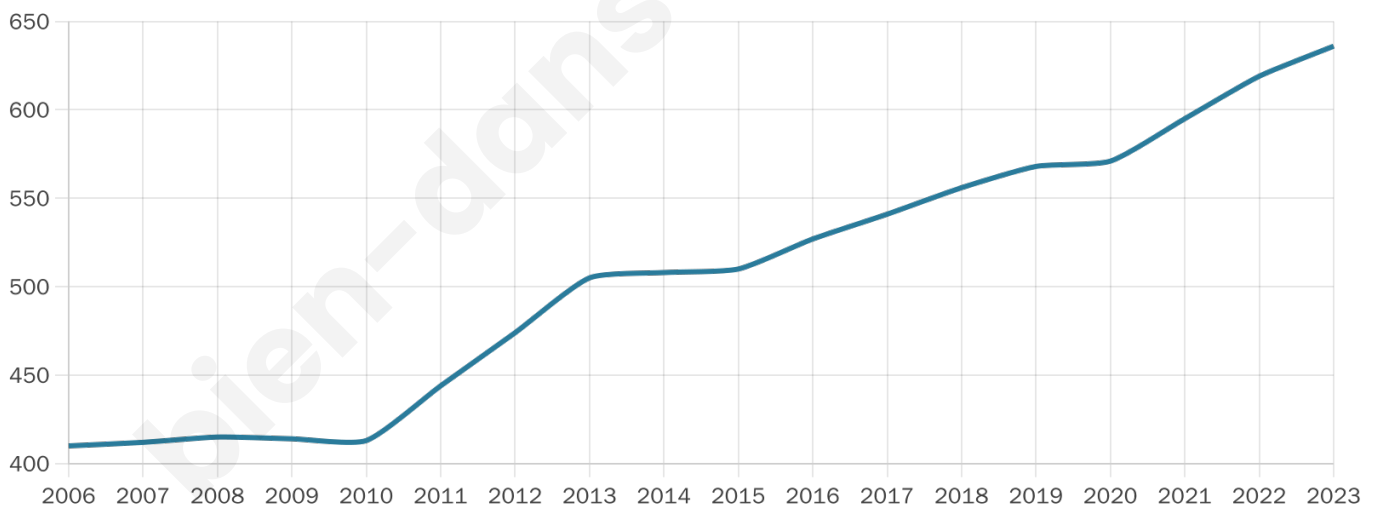

Version web

Ville de Saint-Vincent-la- Commanderie

Présenté par

BIEN dans
ma **VILLE** 

Sommaire

Situation géographique	3
Statistiques sur la population	4
Evolution du nombre d'habitants	4
Tranche d'âge	5
0-14 ans	5
15-29 ans	5
30-44 ans	5
45-59 ans	5
60-74 ans	5
75-89 ans	5
90 ans et +	5
Activité professionnelle	5
Agriculteurs	5
Artisans, Commerçants	5
Cadres et sup.	5
Professions intermédiaires	5
Employé	5
Ouvrier	5
Retraité	5
Autres	5
Niveau de diplôme	6
Sans diplôme ou CEP	6
Brevet, BEPC, DNB	6
CAP-BEP ou équivalent	6
BAC ou équivalent	6
BAC+2	6
BAC+3 ou +4	6
BAC+5 ou plus	6
Composition des ménages	6
Couple sans enfant	6
Couple avec enfant(s)	6
Famille monoparentale	6
Colocation / Autre	6
Personnes seules	6
Profils électoraux	7
Premier tour	7
Sécurité	8
Evolution du nombre d'infractions	8
Pour comparer	9
Services à la population	10
Commerce	10
Éducation	10
Villes autour de Saint-Vincent-la-Commanderie	12

636

Age moyen

39 ans

Pop active

47.3%

Taux chômage

6.8%

Pop densité

49 h/km²

Revenu moyen

24 210 €/an

Evolution du nombre d'habitants

Sources : Institut national de la statistique et des études économiques (insee) selon Les dernières parutions officielles de 2024 portant sur les années 2020, 2021 et 2022.