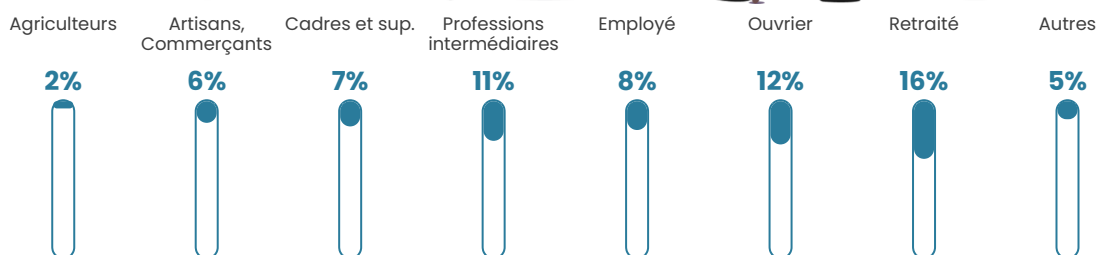

49 h/km²

Revenu moyen

24 210 €/an

Evolution du nombre d'habitants

Sources : Institut national de la statistique et des études économiques (insee) selon Les dernières parutions officielles de 2024 portant sur les années 2020, 2021 et 2022.

Tranche d'âge

Activité professionnelle

Niveau de diplôme

Composition des ménages

Profils électoraux

Premier tour

	Marine LE PEN	30.25 %
	Emmanuel MACRON	19.25 %
	Jean-Luc MÉLENCHON	19.25 %
	Éric ZEMMOUR	6.25 %
	Yannick JADOT	6.25 %
	Valérie PÉCRESE	5.00 %
	Jean LASSALLE	4.50 %
	Nicolas DUPONT-AIGNAN	3.75 %
	Fabien ROUSSEL	3.25 %
	Anne HIDALGO	1.25 %
	Nathalie ARTHAUD	0.75 %
	Philippe POUTOU	0.25 %