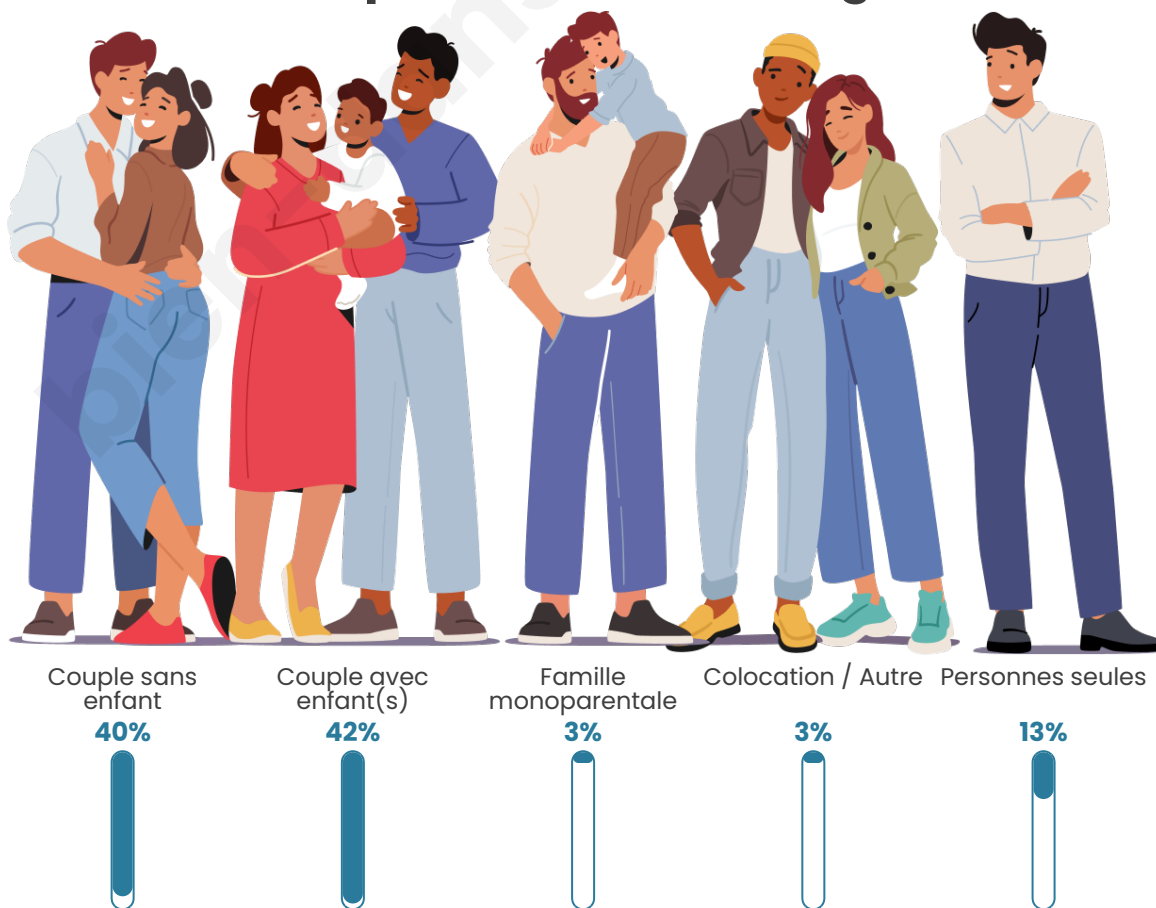

Tranche d'âge

Activité professionnelle

Niveau de diplôme

Composition des ménages

Profils électoraux

Premier tour

	Marine LE PEN	30.25 %
	Emmanuel MACRON	19.25 %
	Jean-Luc MÉLENCHON	19.25 %
	Éric ZEMMOUR	6.25 %
	Yannick JADOT	6.25 %
	Valérie PÉCRESE	5.00 %
	Jean LASSALLE	4.50 %
	Nicolas DUPONT-AIGNAN	3.75 %
	Fabien ROUSSEL	3.25 %
	Anne HIDALGO	1.25 %
	Nathalie ARTHAUD	0.75 %
	Philippe POUTOU	0.25 %