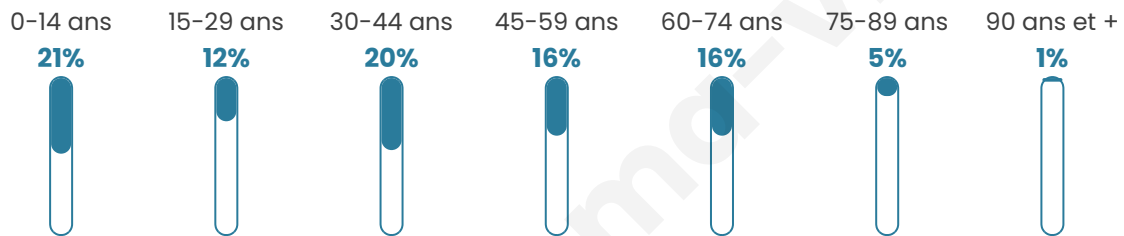

636

Age moyen

39 ans

Pop active

47.3%

Taux chômage

6.8%

Pop densité

49 h/km²

Revenu moyen

24 210 €/an

Evolution du nombre d'habitants

Sources : Institut national de la statistique et des études économiques (insee) selon Les dernières parutions officielles de 2024 portant sur les années 2020, 2021 et 2022.

Tranche d'âge

Activité professionnelle

Niveau de diplôme

Composition des ménages

Profils électoraux

Premier tour

	Marine LE PEN	30.25 %
	Emmanuel MACRON	19.25 %
	Jean-Luc MÉLENCHON	19.25 %
	Éric ZEMMOUR	6.25 %
	Yannick JADOT	6.25 %
	Valérie PÉCRESE	5.00 %
	Jean LASSALLE	4.50 %
	Nicolas DUPONT-AIGNAN	3.75 %
	Fabien ROUSSEL	3.25 %
	Anne HIDALGO	1.25 %
	Nathalie ARTHAUD	0.75 %
	Philippe POUTOU	0.25 %

481 inscrits

Participation : 85.03%

Votes blancs : 1.71%

Votes nuls : 0.49%

Second tour

	Emmanuel MACRON	46,11 %
	Marine LE PEN	53,89 %

481 inscrits

Participation : 84.2%