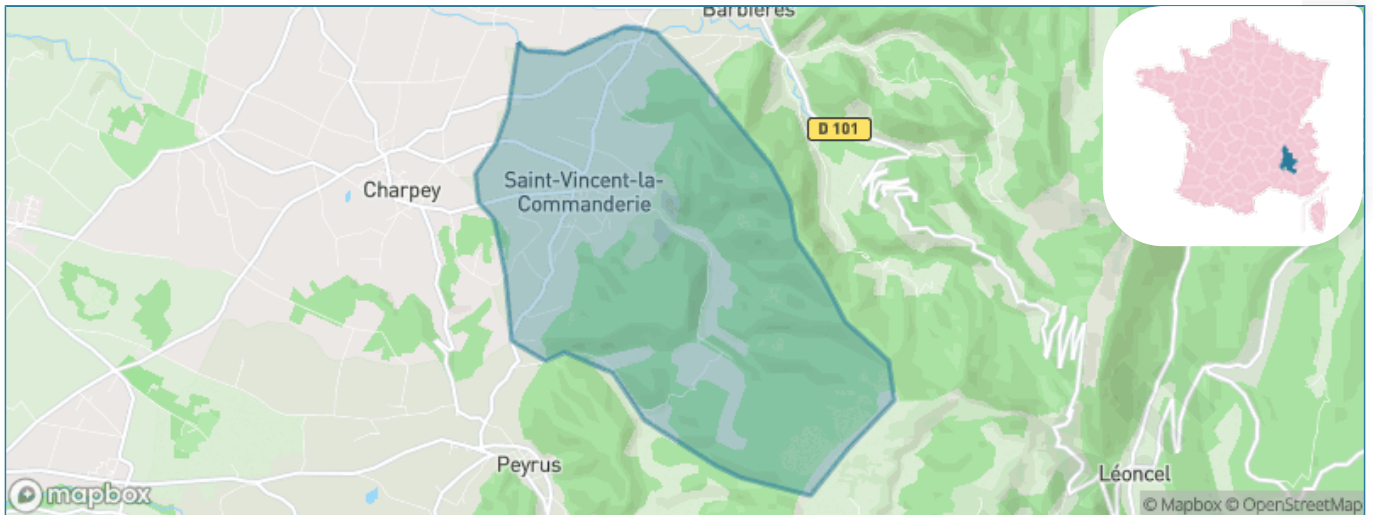

Version web

Ville de Saint-Vincent-la- Commanderie

Présenté par

BIEN dans
ma **VILLE** 

Sommaire

Situation géographique	3
Statistiques sur la population	4
Evolution du nombre d'habitants	4
Tranche d'âge	5
0-14 ans	5
15-29 ans	5
30-44 ans	5
45-59 ans	5
60-74 ans	5
75-89 ans	5
90 ans et +	5
Activité professionnelle	5
Agriculteurs	5
Artisans, Commerçants	5
Cadres et sup.	5
Professions intermédiaires	5
Employé	5
Ouvrier	5
Retraité	5
Autres	5
Niveau de diplôme	6
Sans diplôme ou CEP	6
Brevet, BEPC, DNB	6
CAP-BEP ou équivalent	6
BAC ou équivalent	6
BAC+2	6
BAC+3 ou +4	6
BAC+5 ou plus	6
Composition des ménages	6
Couple sans enfant	6
Couple avec enfant(s)	6
Famille monoparentale	6
Colocation / Autre	6
Personnes seules	6
Profils électoraux	7
Premier tour	7
Sécurité	8
Evolution du nombre d'infractions	8
Pour comparer	9
Services à la population	10
Commerce	10
Éducation	10
Villes autour de Saint-Vincent-la-Commanderie	12

Situation géographique

i Informations clés

- **Région** : Auvergne-Rhône-Alpes
- **Département** : Drôme
- **Code postal** : 26300
- **Superficie** : 13 km²

LE DÉPARTEMENT

Statistiques sur la population

Nombre d'habitants