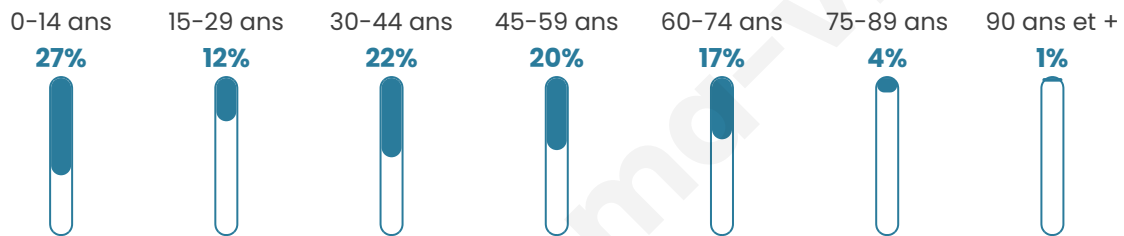

# Statistiques sur la population

Nombre d'habitants

**366**

Age moyen

**37 ans**

Pop active

**51.4%**

Taux chômage

**4.9%**

Pop densité

**61 h/km<sup>2</sup>**

Revenu moyen

**23 630 €/an**

## Evolution du nombre d'habitants

Sources : Institut national de la statistique et des études économiques (insee) selon Les dernières parutions officielles de 2024 portant sur les années 2020, 2021 et 2022.

## Tranche d'âge