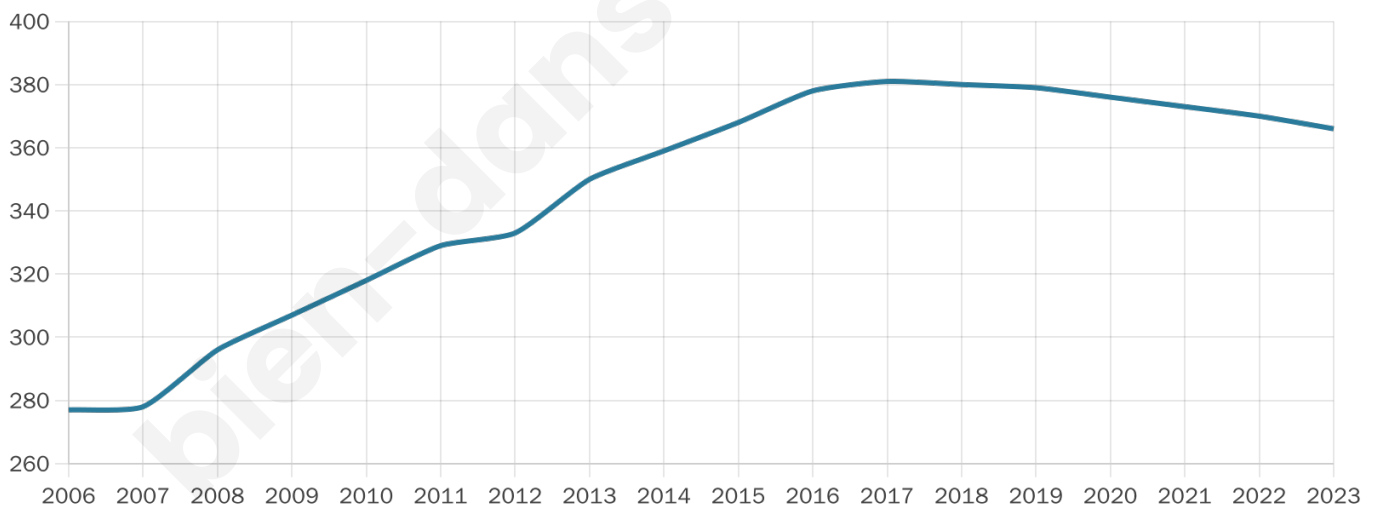

# Statistiques sur la population

Nombre d'habitants

**366**

Age moyen

**37 ans**

Pop active

**51.4%**

Taux chômage

**4.9%**

Pop densité

**61 h/km<sup>2</sup>**

Revenu moyen

**23 630 €/an**

## Evolution du nombre d'habitants

Sources : Institut national de la statistique et des études économiques (insee) selon Les dernières parutions officielles de 2024 portant sur les années 2020, 2021 et 2022.