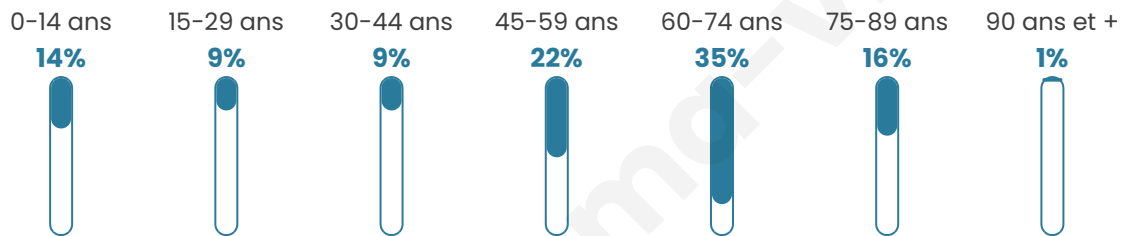

Nombre d'habitants

96

Age moyen

52 ans

Pop active

44.8%

Taux chômage

8.3%

Pop densité

16 h/km²

Revenu moyen

23 780 €/an

Evolution du nombre d'habitants

Sources : Institut national de la statistique et des études économiques (insee) selon Les dernières parutions officielles de 2024 portant sur les années 2020, 2021 et 2022.

Tranche d'âge

Activité professionnelle

Niveau de diplôme

Composition des ménages

Profils électoraux

Premier tour

	Emmanuel MACRON	41.98 %
	Jean-Luc MÉLENCHON	23.46 %
	Yannick JADOT	11.11 %
	Marine LE PEN	9.88 %
	Éric ZEMMOUR	6.17 %
	Valérie PÉCRESSÉ	2.47 %
	Fabien ROUSSEL	1.23 %
	Jean LASSALLE	1.23 %
	Anne HIDALGO	1.23 %
	Nicolas DUPONT- AIGNAN	1.23 %
	Nathalie ARTHAUD	0.00 %
	Philippe POUTOU	0.00 %