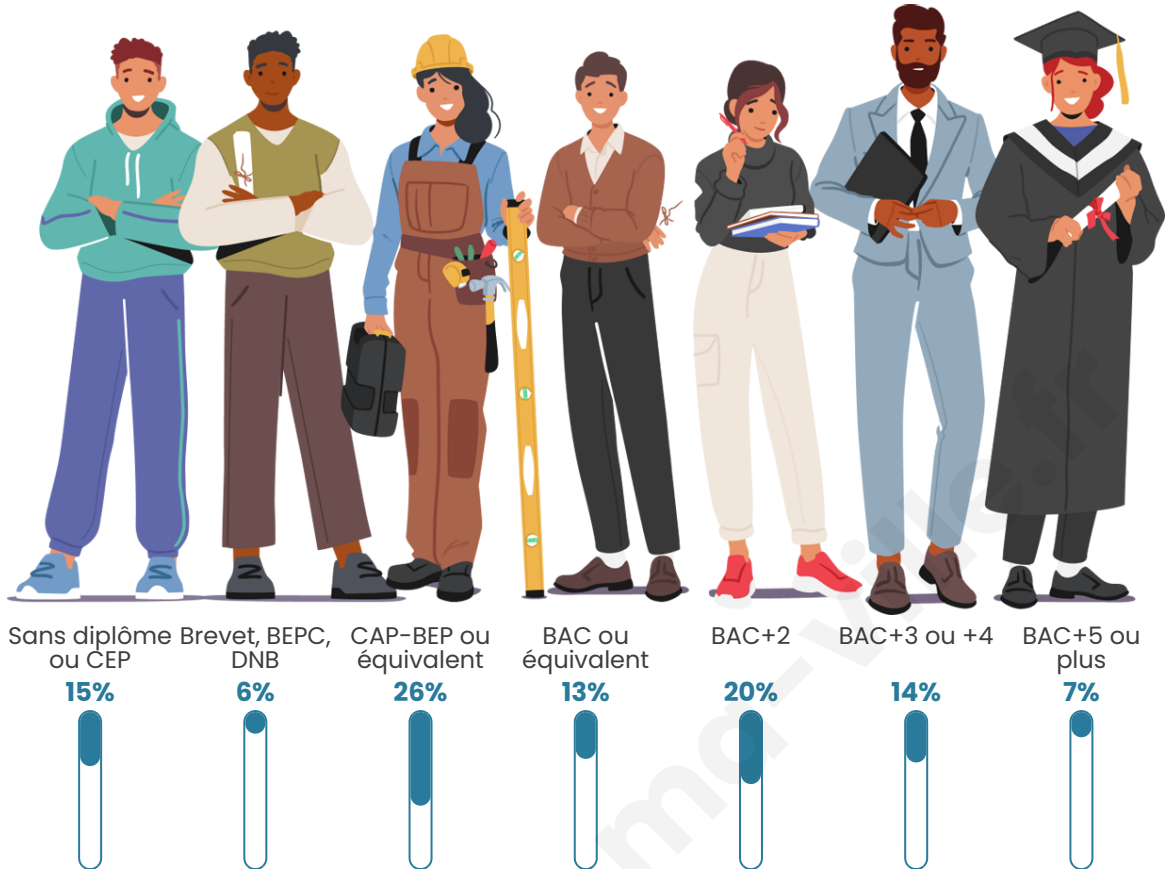

Nombre d'habitants

96

Age moyen

52 ans

Pop active

44.8%

Taux chômage

8.3%

Tranche d'âge

Activité professionnelle

Niveau de diplôme

Composition des ménages

Profils électoraux

Premier tour

	Emmanuel MACRON	41.98 %
	Jean-Luc MÉLENCHON	23.46 %
	Yannick JADOT	11.11 %
	Marine LE PEN	9.88 %
	Éric ZEMMOUR	6.17 %
	Valérie PÉCRESSÉ	2.47 %
	Fabien ROUSSEL	1.23 %
	Jean LASSALLE	1.23 %
	Anne HIDALGO	1.23 %
	Nicolas DUPONT- AIGNAN	1.23 %
	Nathalie ARTHAUD	0.00 %
	Philippe POUTOU	0.00 %