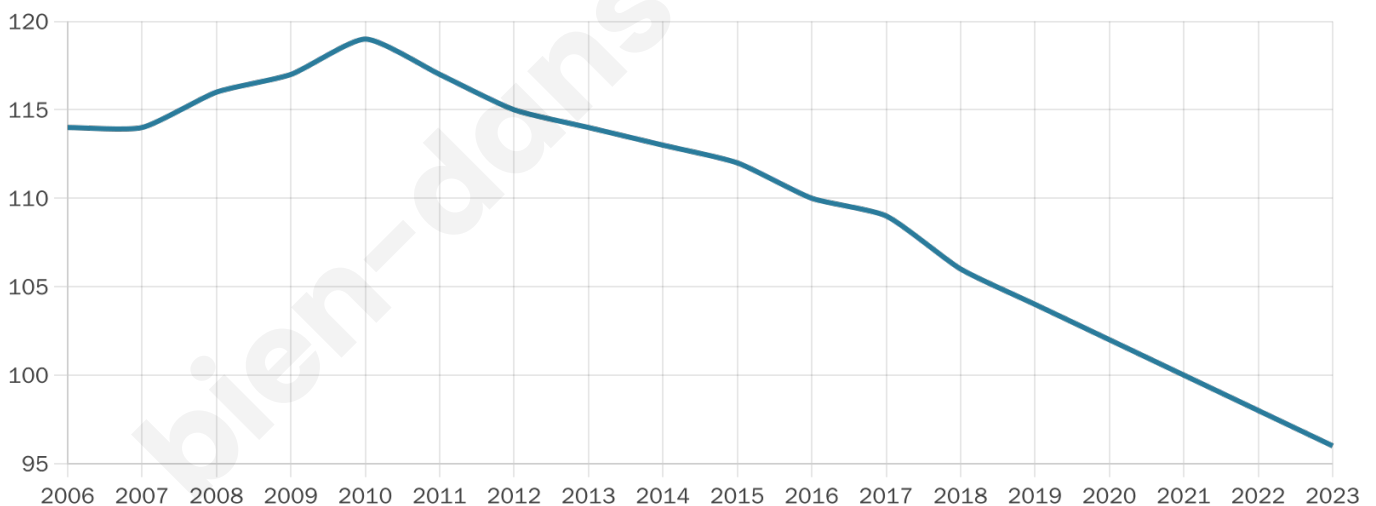

Nombre d'habitants

96

Age moyen

52 ans

Pop active

44.8%

Taux chômage

8.3%

Pop densité

16 h/km²

Revenu moyen

23 780 €/an

Evolution du nombre d'habitants

Sources : Institut national de la statistique et des études économiques (insee) selon Les dernières parutions officielles de 2024 portant sur les années 2020, 2021 et 2022.

Tranche d'âge

Activité professionnelle

Niveau de diplôme

Composition des ménages

Profils électoraux

Premier tour

	Emmanuel MACRON	41.98 %
	Jean-Luc MÉLENCHON	23.46 %
	Yannick JADOT	11.11 %
	Marine LE PEN	9.88 %
	Éric ZEMMOUR	6.17 %
	Valérie PÉCRESSÉ	2.47 %
	Fabien ROUSSEL	1.23 %
	Jean LASSALLE	1.23 %
	Anne HIDALGO	1.23 %
	Nicolas DUPONT- AIGNAN	1.23 %
	Nathalie ARTHAUD	0.00 %
	Philippe POUTOU	0.00 %