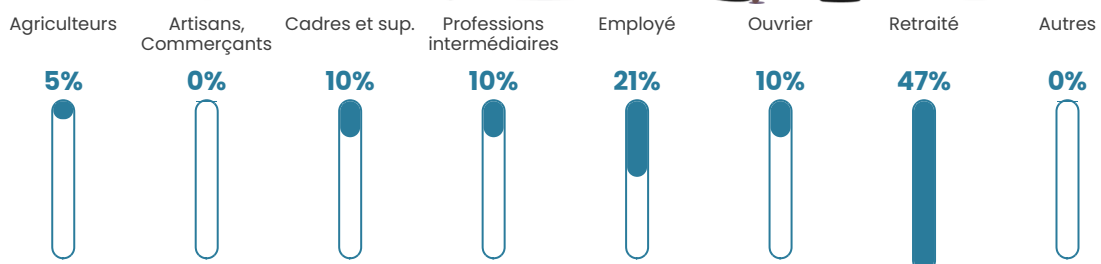

Pop densité

16 h/km²

Revenu moyen

23 780 €/an

Evolution du nombre d'habitants

Sources : Institut national de la statistique et des études économiques (insee) selon Les dernières parutions officielles de 2024 portant sur les années 2020, 2021 et 2022.

Tranche d'âge

Activité professionnelle

Niveau de diplôme

Composition des ménages

Profils électoraux

Premier tour

	Emmanuel MACRON	41.98 %
	Jean-Luc MÉLENCHON	23.46 %
	Yannick JADOT	11.11 %
	Marine LE PEN	9.88 %
	Éric ZEMMOUR	6.17 %
	Valérie PÉCRESSÉ	2.47 %
	Fabien ROUSSEL	1.23 %
	Jean LASSALLE	1.23 %
	Anne HIDALGO	1.23 %
	Nicolas DUPONT- AIGNAN	1.23 %
	Nathalie ARTHAUD	0.00 %
	Philippe POUTOU	0.00 %