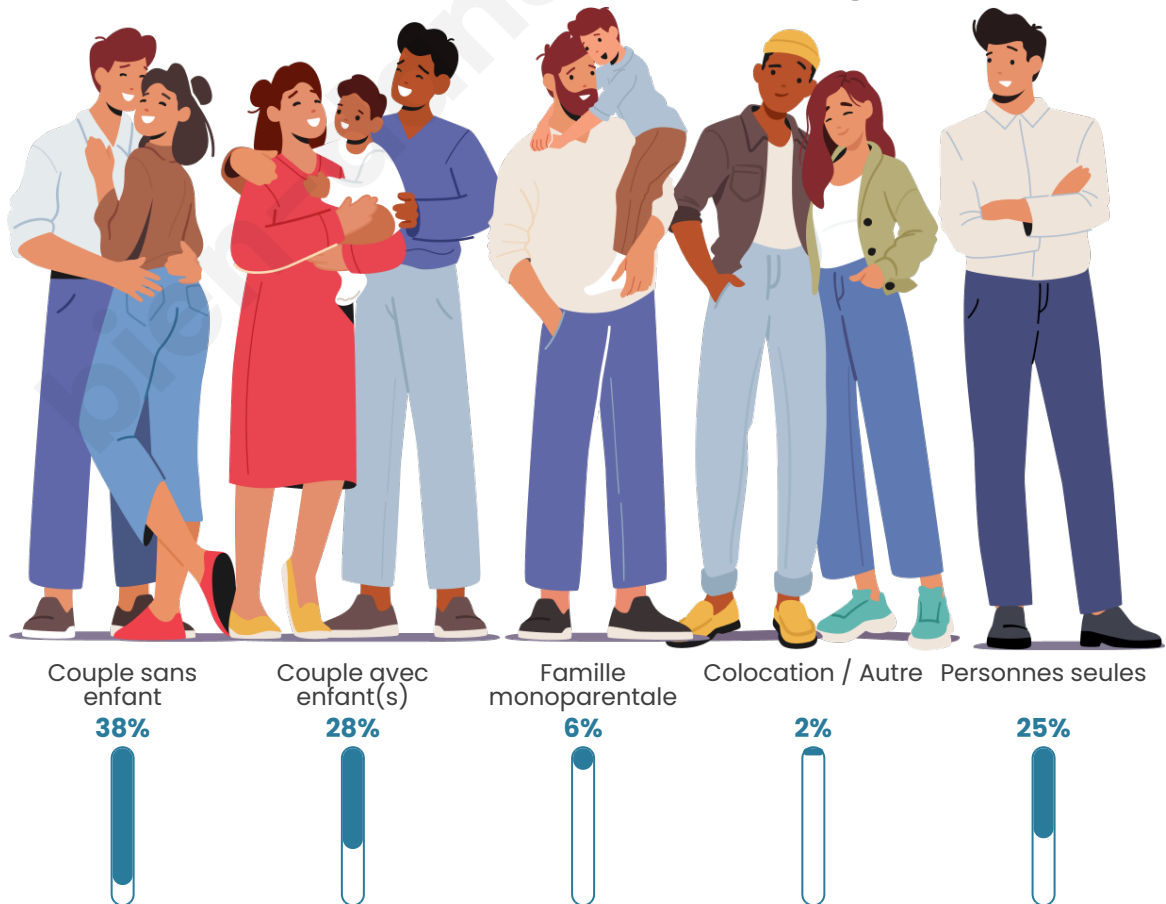

Tranche d'âge

Activité professionnelle

Niveau de diplôme

Composition des ménages

Profils électoraux

Premier tour

	Emmanuel MACRON	26.78 %
	Marine LE PEN	22.21 %
	Jean-Luc MÉLENCHON	20.11 %
	Jean LASSALLE	8.71 %
	Éric ZEMMOUR	5.75 %
	Yannick JADOT	4.03 %
	Valérie PÉCRESE	3.69 %
	Fabien ROUSSEL	2.96 %
	Anne HIDALGO	2.81 %
	Nicolas DUPONT-AIGNAN	1.74 %
	Philippe POUTOU	0.73 %
	Nathalie ARTHAUD	0.46 %