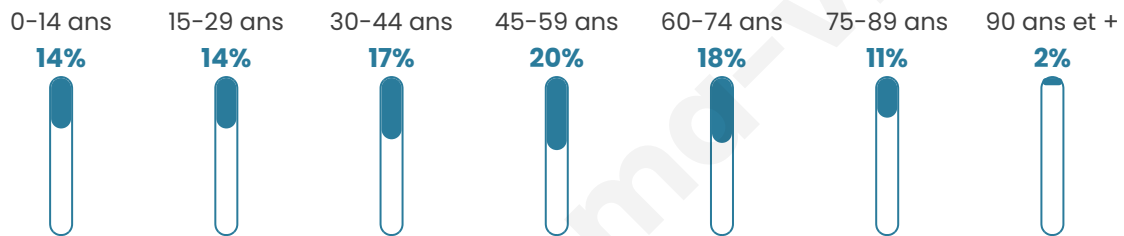

8 014

Age moyen

45 ans

Pop active

46.6%

Taux chômage

9.8%

Pop densité

382 h/km²

Revenu moyen

22 380 €/an

Evolution du nombre d'habitants

Sources : Institut national de la statistique et des études économiques (insee) selon Les dernières parutions officielles de 2024 portant sur les années 2020, 2021 et 2022.

Tranche d'âge

Activité professionnelle

Niveau de diplôme

Composition des ménages

Profils électoraux

Premier tour

	Emmanuel MACRON	26.78 %
	Marine LE PEN	22.21 %
	Jean-Luc MÉLENCHON	20.11 %
	Jean LASSALLE	8.71 %
	Éric ZEMMOUR	5.75 %
	Yannick JADOT	4.03 %
	Valérie PÉCRESE	3.69 %
	Fabien ROUSSEL	2.96 %
	Anne HIDALGO	2.81 %
	Nicolas DUPONT-AIGNAN	1.74 %
	Philippe POUTOU	0.73 %
	Nathalie ARTHAUD	0.46 %

6 312 inscrits

Participation : 77.08%

Votes blancs : 1.60%

Votes nuls : 0.47%

Second tour

	Emmanuel MACRON	57,91 %
	Marine LE PEN	42,09 %

6 311 inscrits

Participation : 74.14%