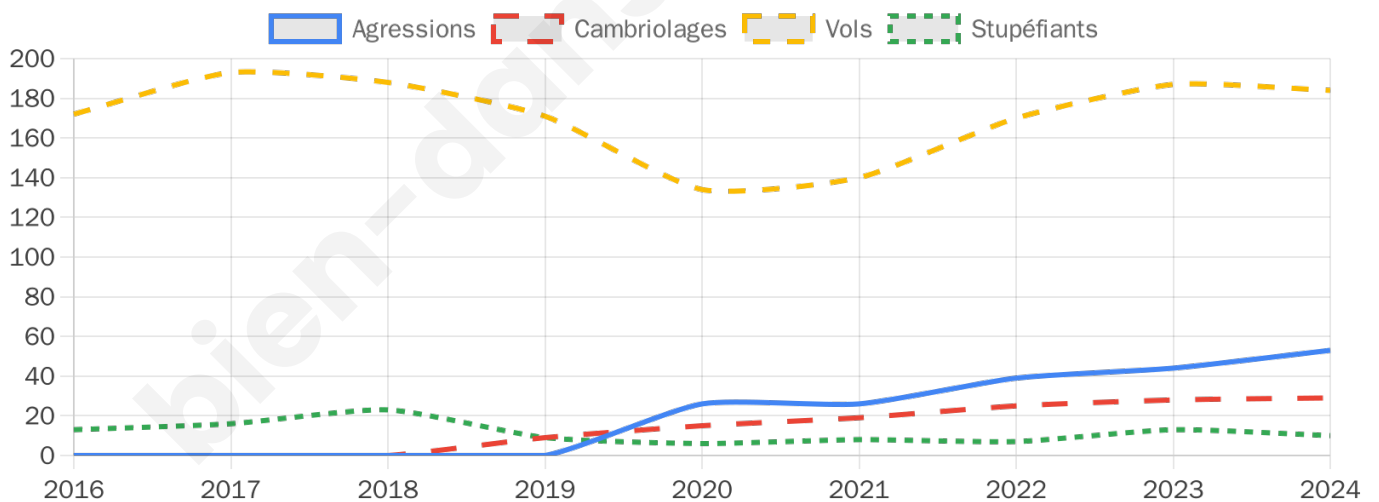

6 312 inscrits

Participation : 77.08%

Votes blancs : 1.60%

Votes nuls : 0.47%

Second tour

	Emmanuel MACRON	57,91 %
	Marine LE PEN	42,09 %

6 311 inscrits

Participation : 74.14%

Votes blancs : 7.97%

Votes nuls : 2.71%

Sécurité

Agressions physiques / sexuelles

53

Cambriolages

29

Vols / dégradations

184

Stupéfiants

10

Evolution du nombre d'infractions

Pour comparer

(en proportion du nombre d'habitants)

Sources : Bases statistiques communale, départementale et régionale de la délinquance enregistrée par la police et la gendarmerie nationales selon les dernières parutions officielles de 2025 portant sur l'année 2024 (data.gouv.fr).