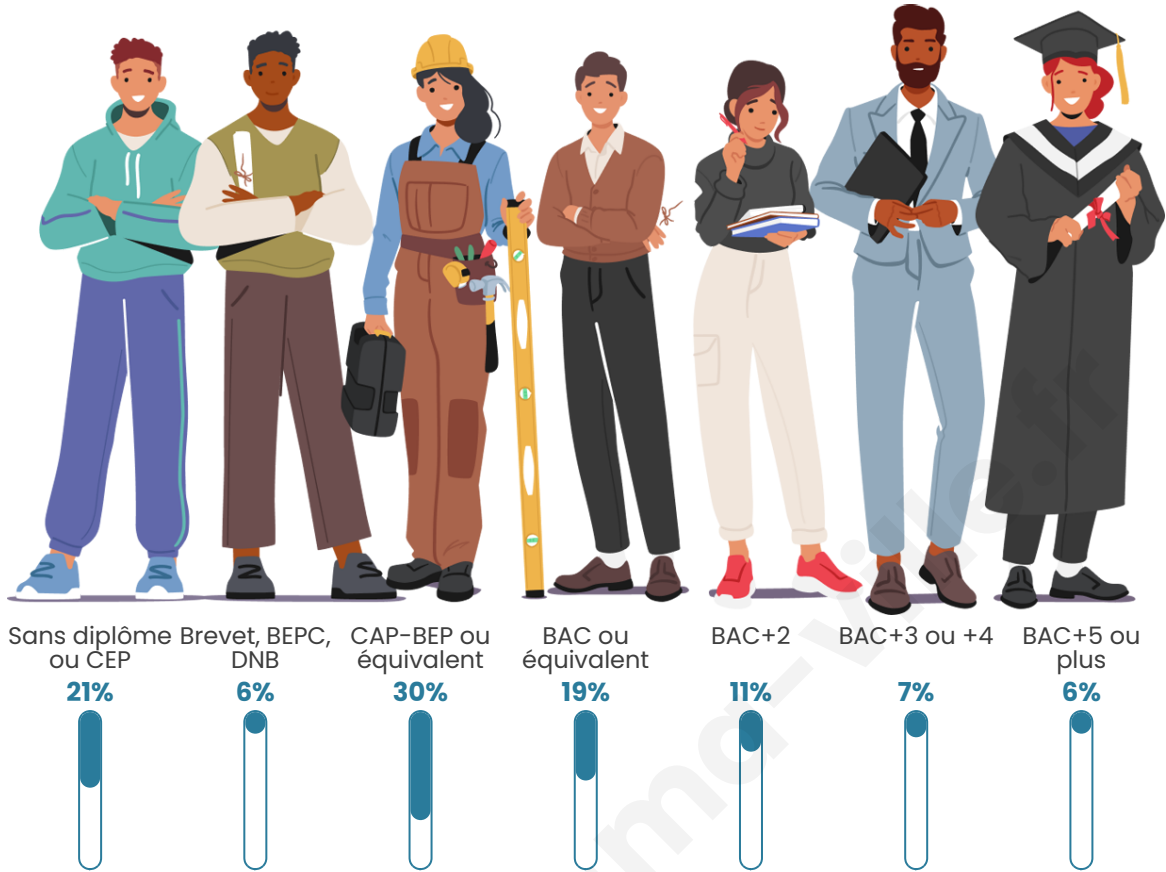

Niveau de diplôme