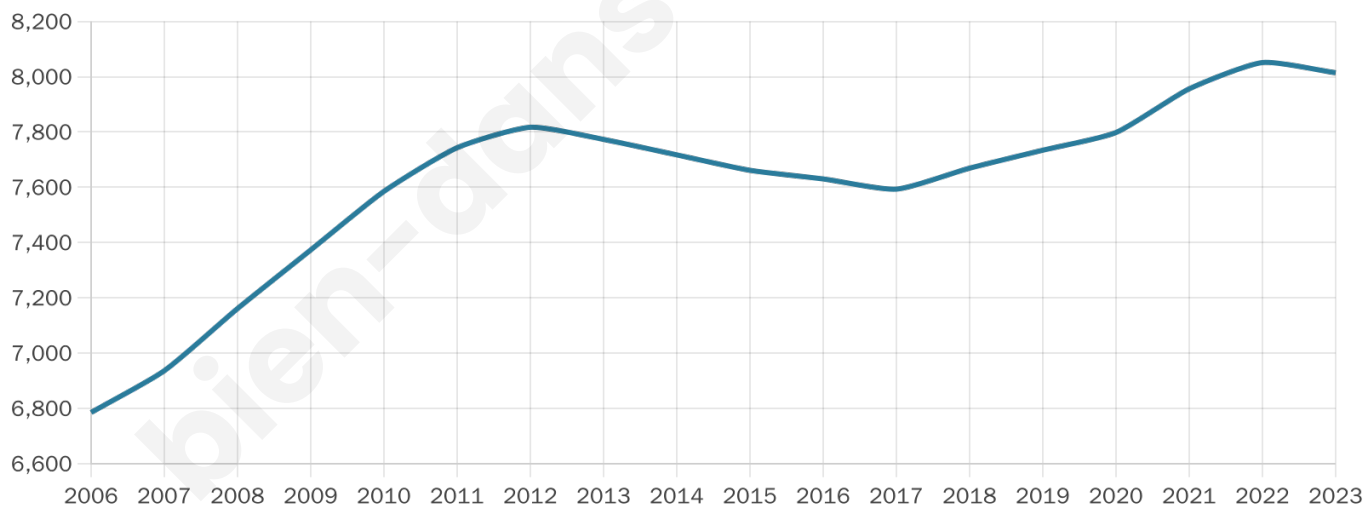

8 014

Age moyen

45 ans

Pop active

46.6%

Taux chômage

9.8%

Pop densité

382 h/km²

Revenu moyen

22 380 €/an

Evolution du nombre d'habitants

Sources : Institut national de la statistique et des études économiques (insee) selon Les dernières parutions officielles de 2024 portant sur les années 2020, 2021 et 2022.