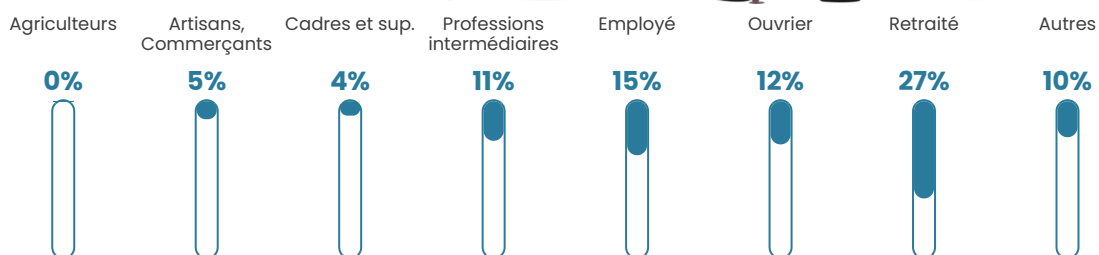

382 h/km²

Revenu moyen

22 380 €/an

Evolution du nombre d'habitants

Sources : Institut national de la statistique et des études économiques (insee) selon Les dernières parutions officielles de 2024 portant sur les années 2020, 2021 et 2022.

Tranche d'âge

Activité professionnelle

Niveau de diplôme

Composition des ménages

Profils électoraux

Premier tour

	Emmanuel MACRON	26.78 %
	Marine LE PEN	22.21 %
	Jean-Luc MÉLENCHON	20.11 %
	Jean LASSALLE	8.71 %
	Éric ZEMMOUR	5.75 %
	Yannick JADOT	4.03 %
	Valérie PÉCRESE	3.69 %
	Fabien ROUSSEL	2.96 %
	Anne HIDALGO	2.81 %
	Nicolas DUPONT-AIGNAN	1.74 %
	Philippe POUTOU	0.73 %
	Nathalie ARTHAUD	0.46 %