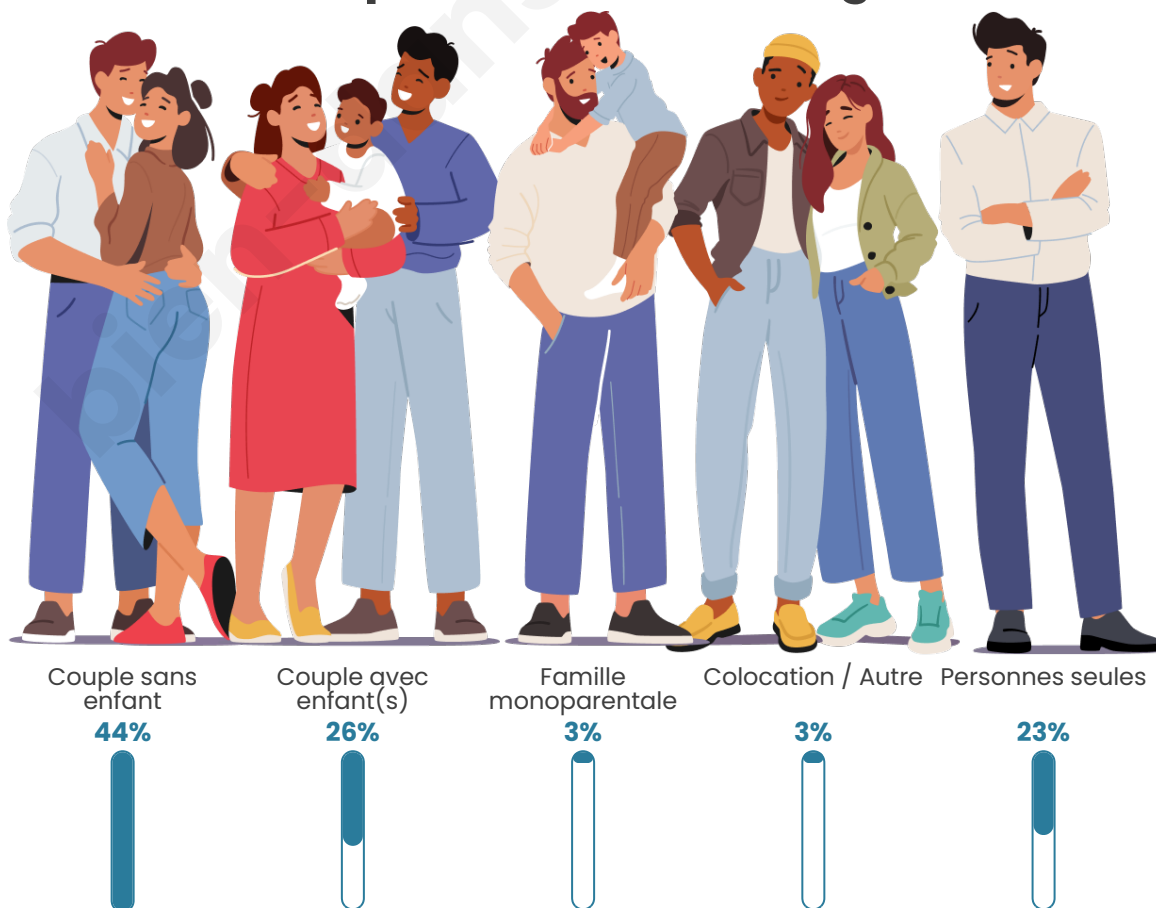

Tranche d'âge

Activité professionnelle

Niveau de diplôme

Composition des ménages

Profils électoraux

Premier tour

	Marine LE PEN	38.27 %
	Emmanuel MACRON	20.41 %
	Jean-Luc MÉLENCHON	12.50 %
	Éric ZEMMOUR	7.65 %
	Valérie PÉCRESE	6.63 %
	Jean LASSALLE	4.34 %
	Nicolas DUPONT-AIGNAN	4.34 %
	Fabien ROUSSEL	2.04 %
	Yannick JADOT	2.04 %
	Anne HIDALGO	1.28 %
	Nathalie ARTHAUD	0.26 %
	Philippe POUTOU	0.26 %