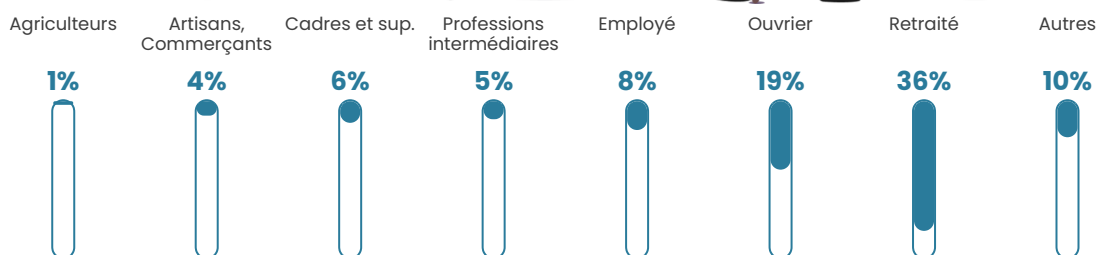

Pop densité

49 h/km²

Revenu moyen

21 280 €/an

Evolution du nombre d'habitants

Sources : Institut national de la statistique et des études économiques (insee) selon Les dernières parutions officielles de 2024 portant sur les années 2020, 2021 et 2022.

Tranche d'âge

Activité professionnelle

Niveau de diplôme

Composition des ménages

Profils électoraux

Premier tour

	Marine LE PEN	38.27 %
	Emmanuel MACRON	20.41 %
	Jean-Luc MÉLENCHON	12.50 %
	Éric ZEMMOUR	7.65 %
	Valérie PÉCRESE	6.63 %
	Jean LASSALLE	4.34 %
	Nicolas DUPONT-AIGNAN	4.34 %
	Fabien ROUSSEL	2.04 %
	Yannick JADOT	2.04 %
	Anne HIDALGO	1.28 %
	Nathalie ARTHAUD	0.26 %
	Philippe POUTOU	0.26 %