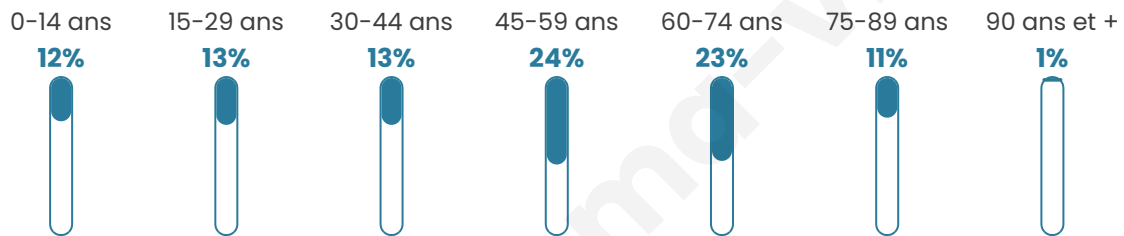

Nombre d'habitants

635

Age moyen

47 ans

Pop active

40.6%

Taux chômage

3.2%

Pop densité

49 h/km²

Revenu moyen

21 280 €/an

Evolution du nombre d'habitants

Sources : Institut national de la statistique et des études économiques (insee) selon Les dernières parutions officielles de 2024 portant sur les années 2020, 2021 et 2022.

Tranche d'âge

Activité professionnelle

Niveau de diplôme

Composition des ménages

Profils électoraux

Premier tour

	Marine LE PEN	38.27 %
	Emmanuel MACRON	20.41 %
	Jean-Luc MÉLENCHON	12.50 %
	Éric ZEMMOUR	7.65 %
	Valérie PÉCRESE	6.63 %
	Jean LASSALLE	4.34 %
	Nicolas DUPONT-AIGNAN	4.34 %
	Fabien ROUSSEL	2.04 %
	Yannick JADOT	2.04 %
	Anne HIDALGO	1.28 %
	Nathalie ARTHAUD	0.26 %
	Philippe POUTOU	0.26 %