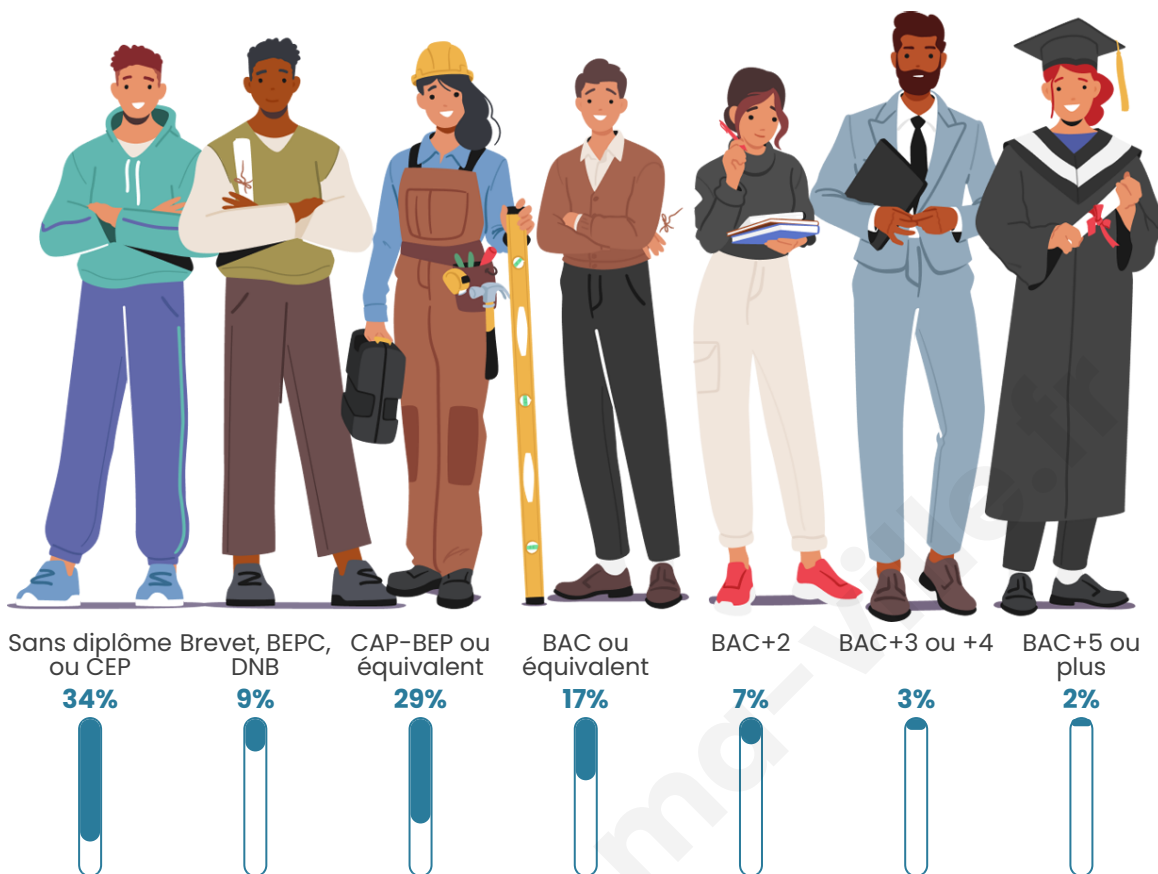

Nombre d'habitants

635

Age moyen

47 ans

Pop active

40.6%

Taux chômage

3.2%

Pop densité

49 h/km²

Revenu moyen

21 280 €/an

Evolution du nombre d'habitants

Sources : Institut national de la statistique et des études économiques (insee) selon Les dernières parutions officielles de 2024 portant sur les années 2020, 2021 et 2022.

Tranche d'âge

Activité professionnelle

Niveau de diplôme

Composition des ménages

Profils électoraux

Premier tour

	Marine LE PEN	38.27 %
	Emmanuel MACRON	20.41 %
	Jean-Luc MÉLENCHON	12.50 %
	Éric ZEMMOUR	7.65 %
	Valérie PÉCRESE	6.63 %
	Jean LASSALLE	4.34 %
	Nicolas DUPONT-AIGNAN	4.34 %
	Fabien ROUSSEL	2.04 %
	Yannick JADOT	2.04 %
	Anne HIDALGO	1.28 %
	Nathalie ARTHAUD	0.26 %
	Philippe POUTOU	0.26 %