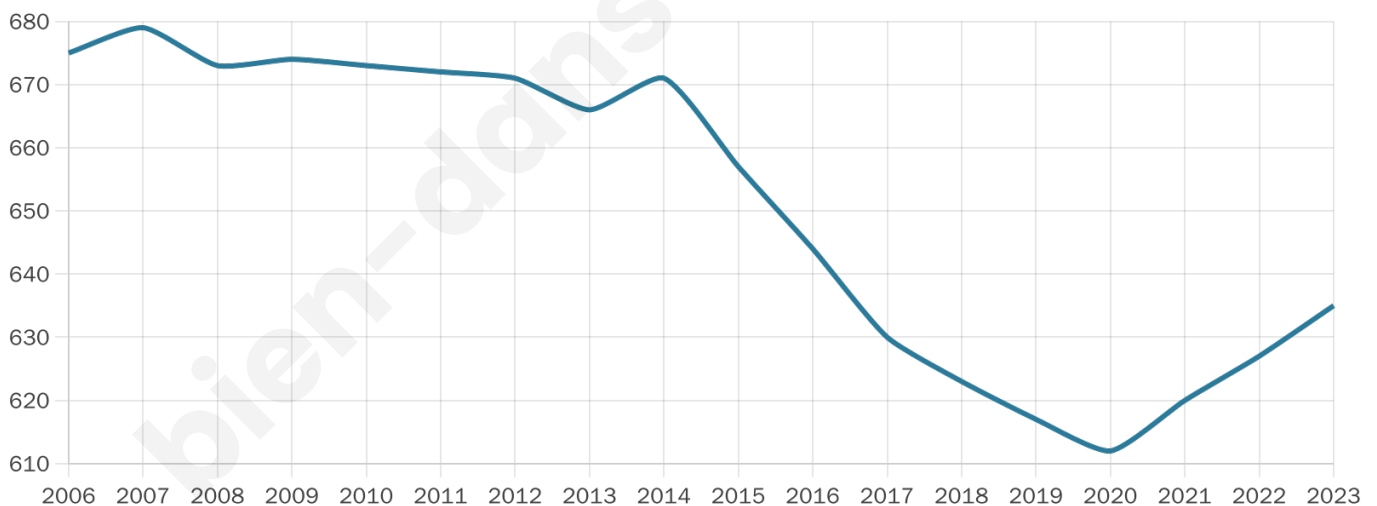

Nombre d'habitants

635

Age moyen

47 ans

Pop active

40.6%

Taux chômage

3.2%

Pop densité

49 h/km²

Revenu moyen

21 280 €/an

Evolution du nombre d'habitants

Sources : Institut national de la statistique et des études économiques (insee) selon Les dernières parutions officielles de 2024 portant sur les années 2020, 2021 et 2022.

Tranche d'âge

Activité professionnelle

Niveau de diplôme

Composition des ménages

Profils électoraux

Premier tour

	Marine LE PEN	38.27 %
	Emmanuel MACRON	20.41 %
	Jean-Luc MÉLENCHON	12.50 %
	Éric ZEMMOUR	7.65 %
	Valérie PÉCRESE	6.63 %
	Jean LASSALLE	4.34 %
	Nicolas DUPONT-AIGNAN	4.34 %
	Fabien ROUSSEL	2.04 %
	Yannick JADOT	2.04 %
	Anne HIDALGO	1.28 %
	Nathalie ARTHAUD	0.26 %
	Philippe POUTOU	0.26 %