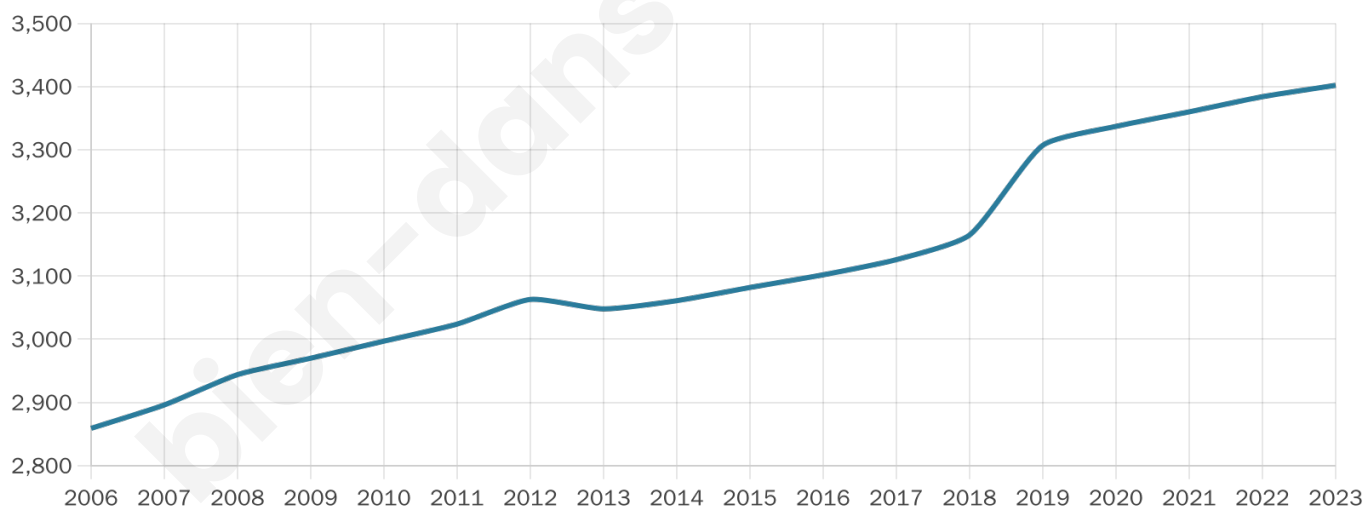

3 402

Age moyen

44 ans

Pop active

46.1%

Taux chômage

6.1%

Pop densité

106 h/km²

Revenu moyen

23 940 €/an

Evolution du nombre d'habitants

Sources : Institut national de la statistique et des études économiques (insee) selon Les dernières parutions officielles de 2024 portant sur les années 2020, 2021 et 2022.