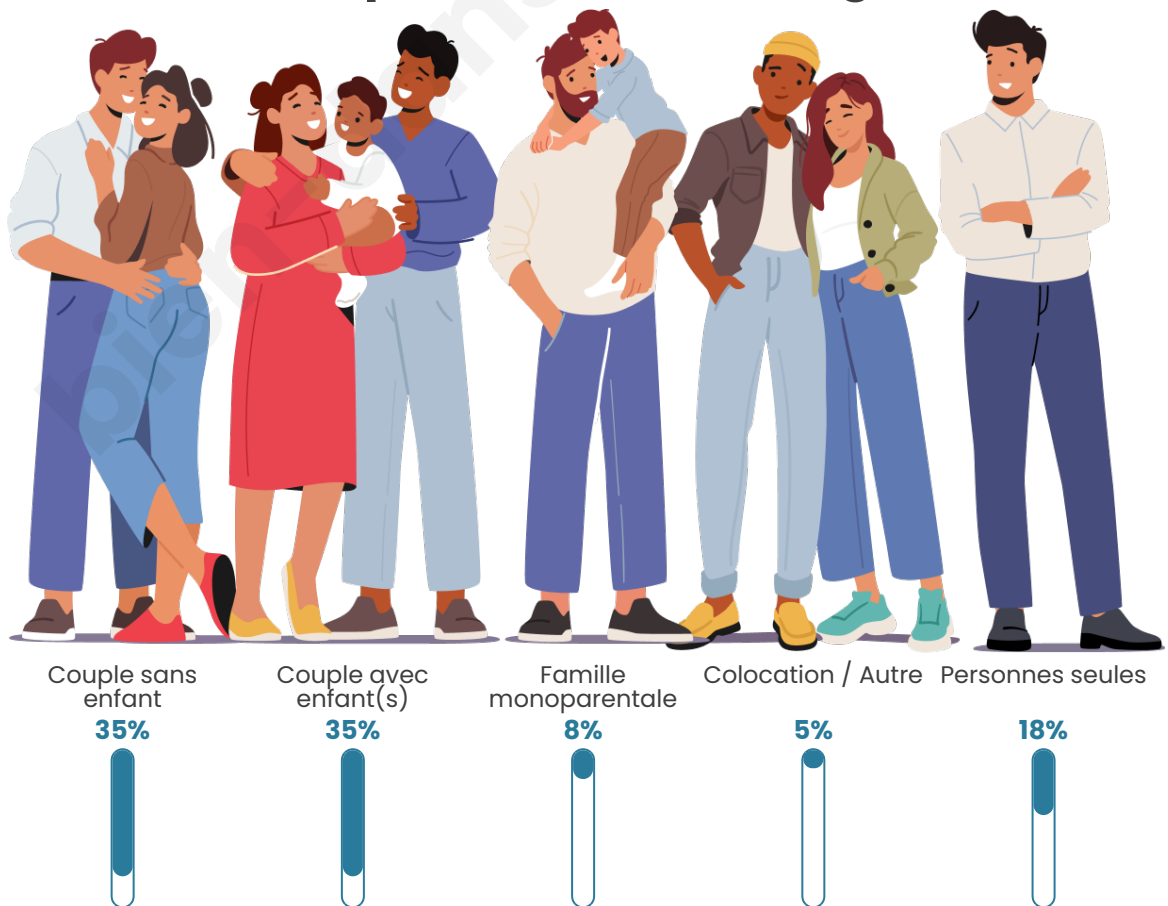

Tranche d'âge

Activité professionnelle

Niveau de diplôme

Composition des ménages

Profils électoraux

Premier tour

	Emmanuel MACRON	25.96 %
	Marine LE PEN	23.46 %
	Jean-Luc MÉLENCHON	17.76 %
	Jean LASSALLE	10.26 %
	Éric ZEMMOUR	5.80 %
	Anne HIDALGO	4.40 %
	Fabien ROUSSEL	3.50 %
	Yannick JADOT	3.35 %
	Valérie PÉCRESSE	2.95 %
	Nicolas DUPONT- AIGNAN	1.55 %
	Philippe POUTOU	0.65 %
	Nathalie ARTHAUD	0.35 %