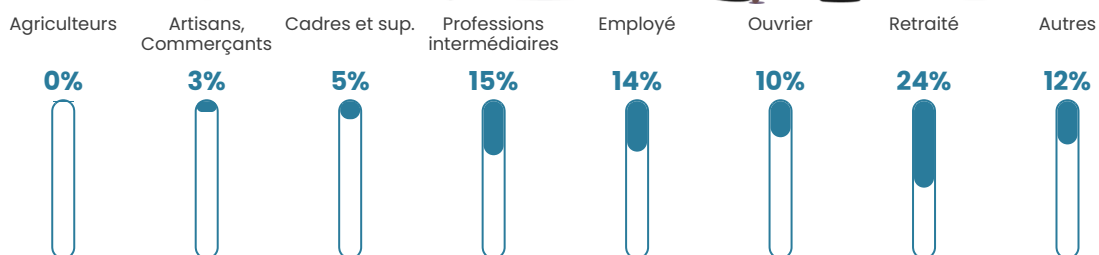

106 h/km²

Revenu moyen

23 940 €/an

Evolution du nombre d'habitants

Sources : Institut national de la statistique et des études économiques (insee) selon Les dernières parutions officielles de 2024 portant sur les années 2020, 2021 et 2022.

Tranche d'âge

Activité professionnelle

Niveau de diplôme

Composition des ménages

Profils électoraux

Premier tour

	Emmanuel MACRON	25.96 %
	Marine LE PEN	23.46 %
	Jean-Luc MÉLENCHON	17.76 %
	Jean LASSALLE	10.26 %
	Éric ZEMMOUR	5.80 %
	Anne HIDALGO	4.40 %
	Fabien ROUSSEL	3.50 %
	Yannick JADOT	3.35 %
	Valérie PÉCRESSE	2.95 %
	Nicolas DUPONT- AIGNAN	1.55 %
	Philippe POUTOU	0.65 %
	Nathalie ARTHAUD	0.35 %