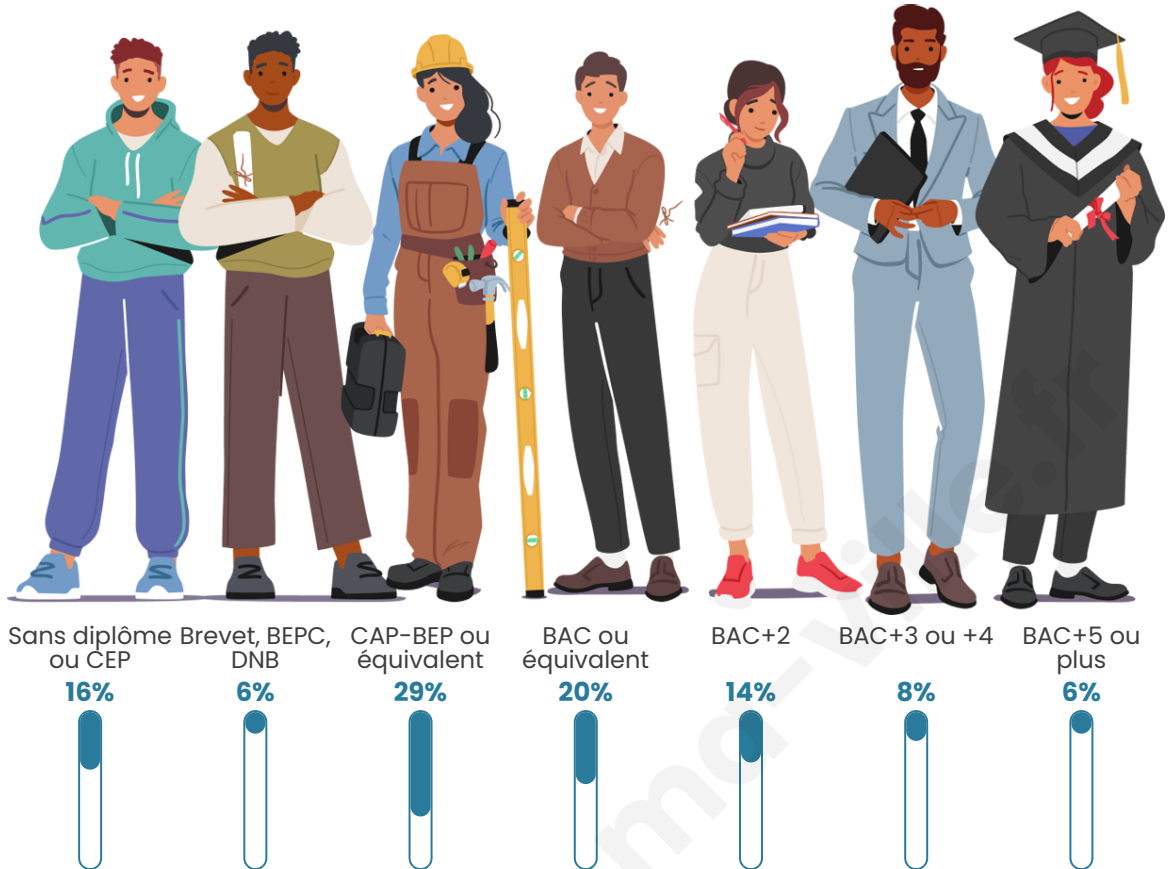

Tranche d'âge

Activité professionnelle

Niveau de diplôme

Composition des ménages

Profils électoraux

Premier tour

	Emmanuel MACRON	25.96 %
	Marine LE PEN	23.46 %
	Jean-Luc MÉLENCHON	17.76 %
	Jean LASSALLE	10.26 %
	Éric ZEMMOUR	5.80 %
	Anne HIDALGO	4.40 %
	Fabien ROUSSEL	3.50 %
	Yannick JADOT	3.35 %
	Valérie PÉCRESSE	2.95 %
	Nicolas DUPONT- AIGNAN	1.55 %
	Philippe POUTOU	0.65 %
	Nathalie ARTHAUD	0.35 %