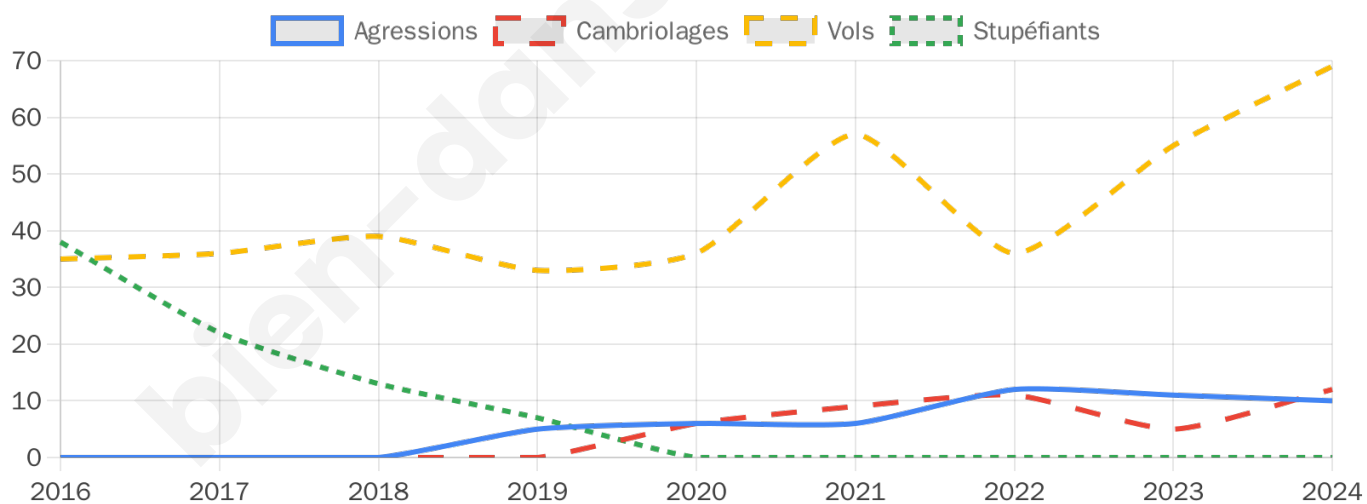

2 437 inscrits

Participation : 83.71%

Votes blancs : 1.62%

Votes nuls : 0.39%

Second tour

	Emmanuel MACRON	53,91 %
	Marine LE PEN	46,09 %

2 439 inscrits

Participation : 79.34%

Votes blancs : 10.65%

Votes nuls : 3.36%

Sécurité

Agressions physiques / sexuelles

10

Cambriolages

12

Vols / dégradations

69

Stupéfiants

0

Evolution du nombre d'infractions

Pour comparer

(en proportion du nombre d'habitants)

Sources : Bases statistiques communale, départementale et régionale de la délinquance enregistrée par la police et la gendarmerie nationales selon les dernières parutions officielles de 2025 portant sur l'année 2024 ([data.gouv](https://data.gouv.fr)).