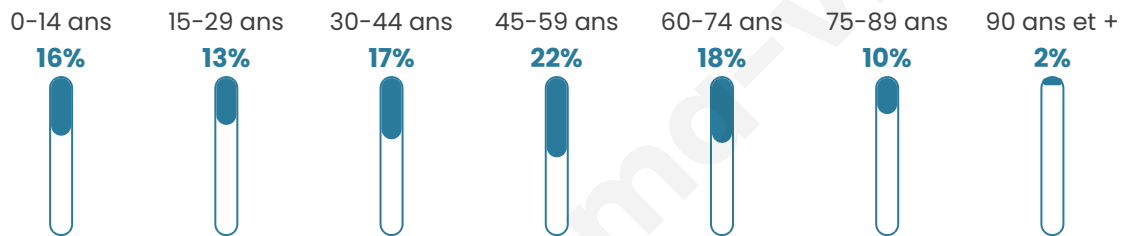

3 402

Age moyen

44 ans

Pop active

46.1%

Taux chômage

6.1%

Pop densité

106 h/km²

Revenu moyen

23 940 €/an

Evolution du nombre d'habitants

Sources : Institut national de la statistique et des études économiques (insee) selon Les dernières parutions officielles de 2024 portant sur les années 2020, 2021 et 2022.

Tranche d'âge

Activité professionnelle

Niveau de diplôme

Composition des ménages

Profils électoraux

Premier tour

	Emmanuel MACRON	25.96 %
	Marine LE PEN	23.46 %
	Jean-Luc MÉLENCHON	17.76 %
	Jean LASSALLE	10.26 %
	Éric ZEMMOUR	5.80 %
	Anne HIDALGO	4.40 %
	Fabien ROUSSEL	3.50 %
	Yannick JADOT	3.35 %
	Valérie PÉCRESSE	2.95 %
	Nicolas DUPONT- AIGNAN	1.55 %
	Philippe POUTOU	0.65 %
	Nathalie ARTHAUD	0.35 %