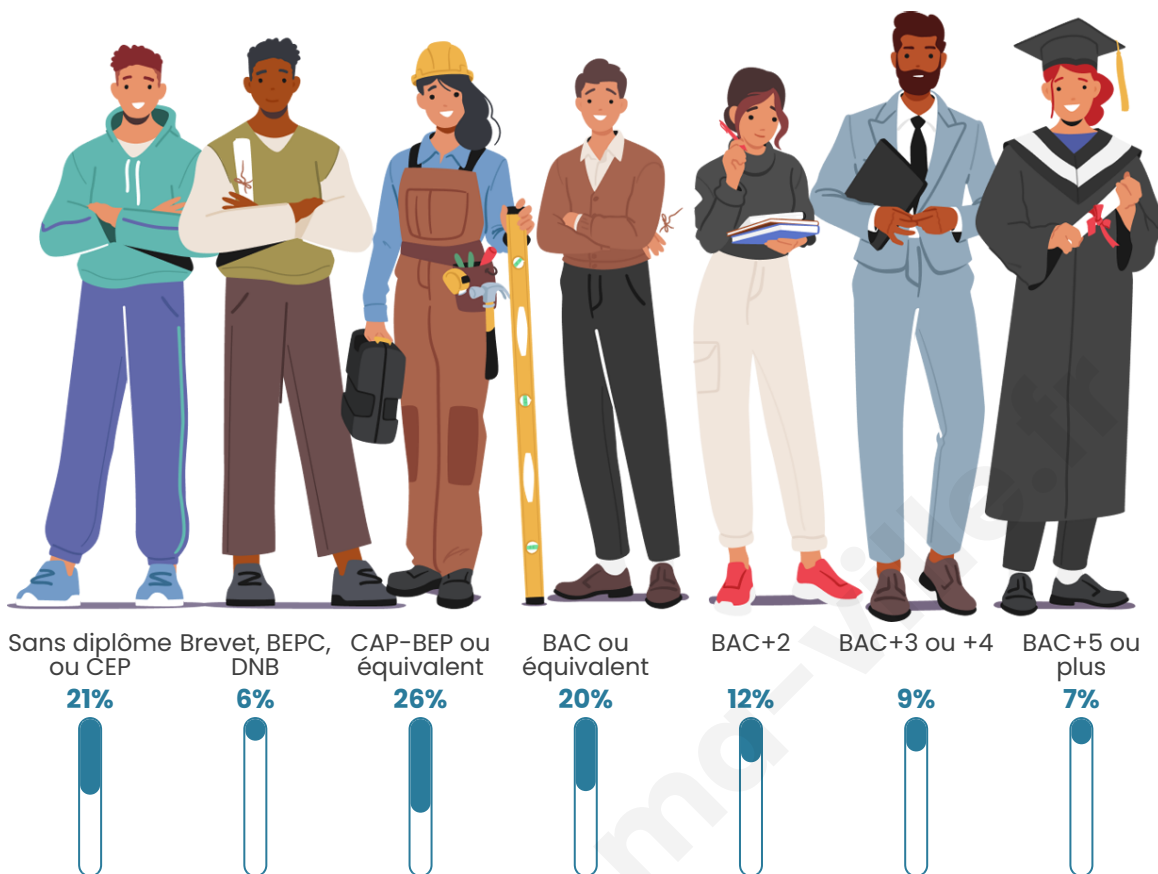

Nombre d'habitants

223

Age moyen

46 ans

Pop active

50.2%

Taux chômage

1.5%

Pop densité

15 h/km²

Revenu moyen

22 210 €/an

Evolution du nombre d'habitants

Sources : Institut national de la statistique et des études économiques (insee) selon Les dernières parutions officielles de 2024 portant sur les années 2020, 2021 et 2022.

Tranche d'âge

Activité professionnelle

Niveau de diplôme

Composition des ménages

Profils électoraux

Premier tour

	Marine LE PEN	24.04 %
	Emmanuel MACRON	19.67 %
	Éric ZEMMOUR	12.57 %
	Jean-Luc MÉLENCHON	12.02 %
	Fabien ROUSSEL	7.65 %
	Jean LASSALLE	7.10 %
	Valérie PÉCRESSE	7.10 %
	Nicolas DUPONT-AIGNAN	3.83 %
	Anne HIDALGO	2.19 %
	Philippe POUTOU	2.19 %
	Yannick JADOT	1.09 %
	Nathalie ARTHAUD	0.55 %