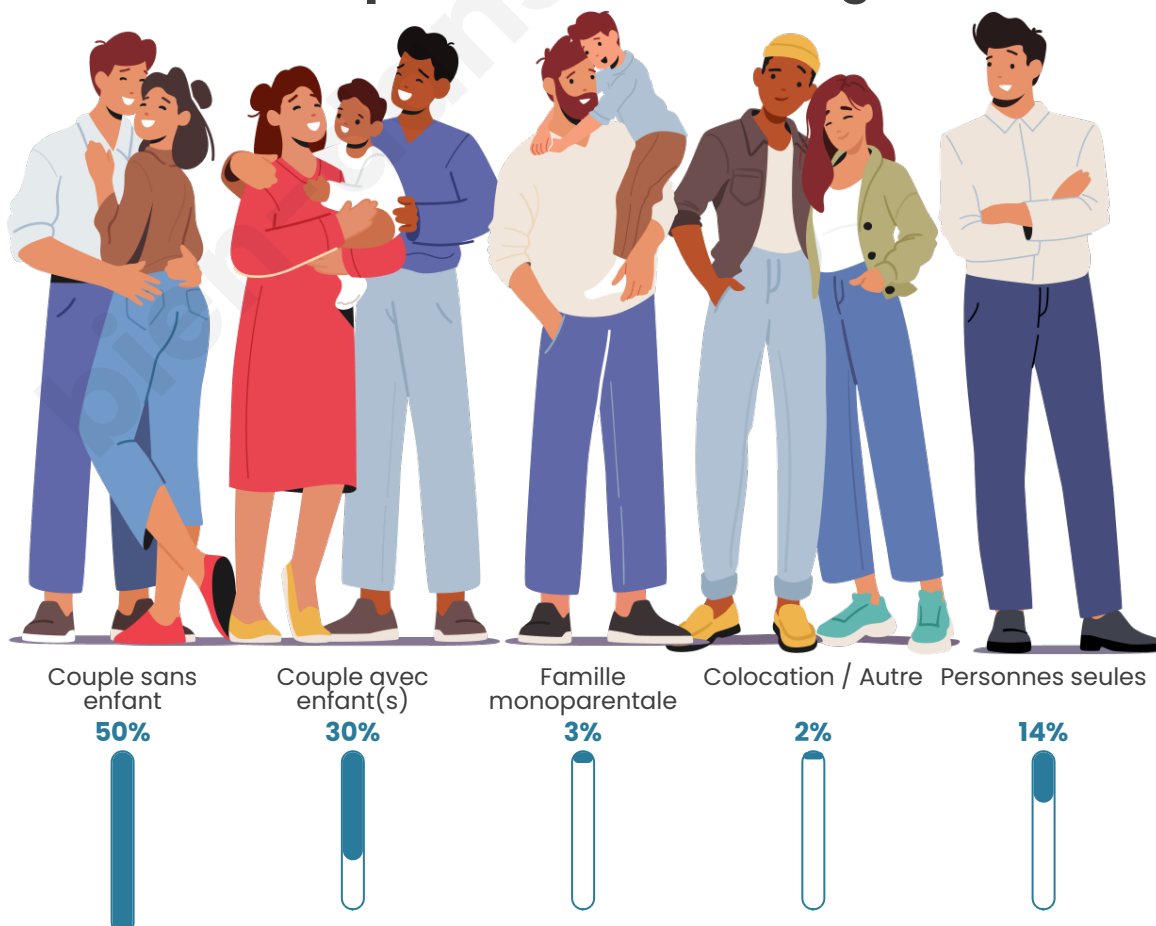

Nombre d'habitants

223

Age moyen

46 ans

Pop active

50.2%

Taux chômage

1.5%

Tranche d'âge

Activité professionnelle

Niveau de diplôme

Composition des ménages

Profils électoraux

Premier tour

	Marine LE PEN	24.04 %
	Emmanuel MACRON	19.67 %
	Éric ZEMMOUR	12.57 %
	Jean-Luc MÉLENCHON	12.02 %
	Fabien ROUSSEL	7.65 %
	Jean LASSALLE	7.10 %
	Valérie PÉCRESSE	7.10 %
	Nicolas DUPONT-AIGNAN	3.83 %
	Anne HIDALGO	2.19 %
	Philippe POUTOU	2.19 %
	Yannick JADOT	1.09 %
	Nathalie ARTHAUD	0.55 %