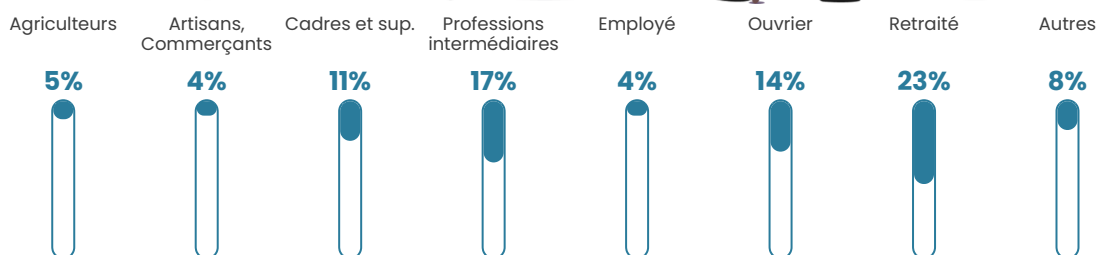

Pop densité

15 h/km²

Revenu moyen

22 210 €/an

Evolution du nombre d'habitants

Sources : Institut national de la statistique et des études économiques (insee) selon Les dernières parutions officielles de 2024 portant sur les années 2020, 2021 et 2022.

Tranche d'âge

Activité professionnelle

Niveau de diplôme

Composition des ménages

Profils électoraux

Premier tour

	Marine LE PEN	24.04 %
	Emmanuel MACRON	19.67 %
	Éric ZEMMOUR	12.57 %
	Jean-Luc MÉLENCHON	12.02 %
	Fabien ROUSSEL	7.65 %
	Jean LASSALLE	7.10 %
	Valérie PÉCRESSE	7.10 %
	Nicolas DUPONT-AIGNAN	3.83 %
	Anne HIDALGO	2.19 %
	Philippe POUTOU	2.19 %
	Yannick JADOT	1.09 %
	Nathalie ARTHAUD	0.55 %