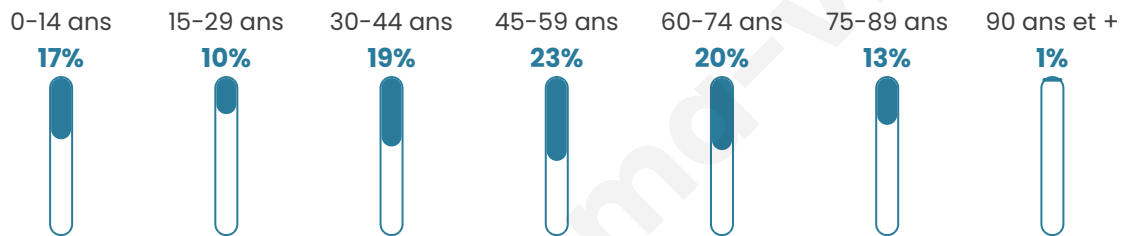

Nombre d'habitants

223

Age moyen

46 ans

Pop active

50.2%

Taux chômage

1.5%

Pop densité

15 h/km²

Revenu moyen

22 210 €/an

Evolution du nombre d'habitants

Sources : Institut national de la statistique et des études économiques (insee) selon Les dernières parutions officielles de 2024 portant sur les années 2020, 2021 et 2022.

Tranche d'âge

Activité professionnelle

Niveau de diplôme

Composition des ménages

Profils électoraux

Premier tour

	Marine LE PEN	24.04 %
	Emmanuel MACRON	19.67 %
	Éric ZEMMOUR	12.57 %
	Jean-Luc MÉLENCHON	12.02 %
	Fabien ROUSSEL	7.65 %
	Jean LASSALLE	7.10 %
	Valérie PÉCRESSE	7.10 %
	Nicolas DUPONT-AIGNAN	3.83 %
	Anne HIDALGO	2.19 %
	Philippe POUTOU	2.19 %
	Yannick JADOT	1.09 %
	Nathalie ARTHAUD	0.55 %

214 inscrits

Participation : 85.98%

Votes blancs : 0.54%

Votes nuls : 0.00%

Second tour

	Emmanuel MACRON	42,77 %
	Marine LE PEN	57,23 %

214 inscrits

Participation : 81.78%