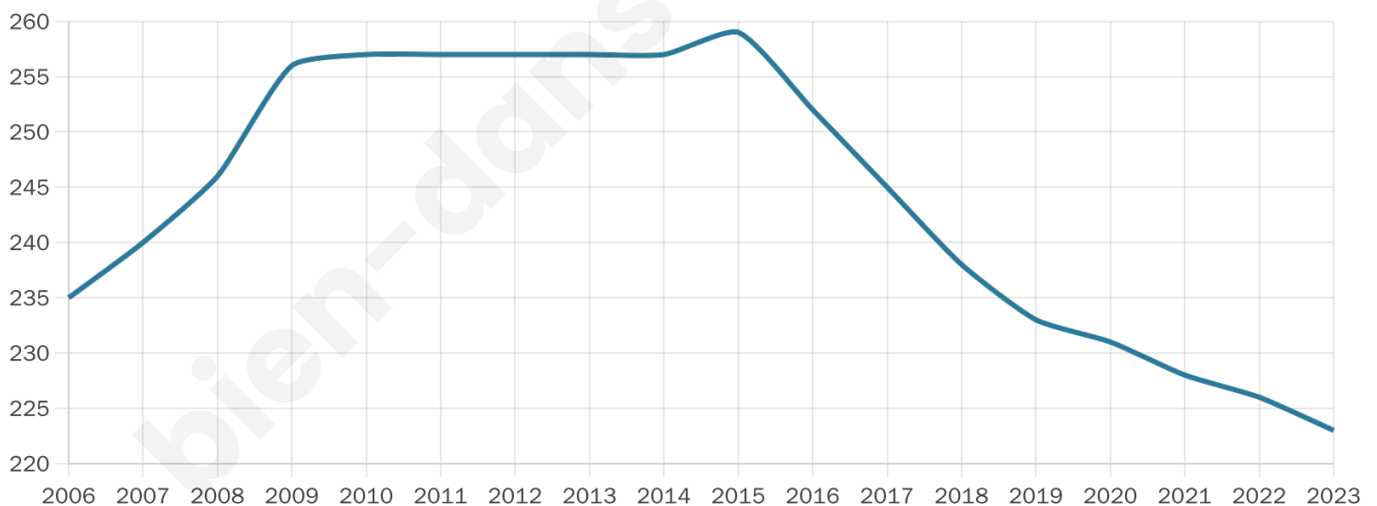

Nombre d'habitants

223

Age moyen

46 ans

Pop active

50.2%

Taux chômage

1.5%

Pop densité

15 h/km²

Revenu moyen

22 210 €/an

Evolution du nombre d'habitants

Sources : Institut national de la statistique et des études économiques (insee) selon Les dernières parutions officielles de 2024 portant sur les années 2020, 2021 et 2022.

Tranche d'âge

Activité professionnelle

Niveau de diplôme

Composition des ménages

Profils électoraux

Premier tour

	Marine LE PEN	24.04 %
	Emmanuel MACRON	19.67 %
	Éric ZEMMOUR	12.57 %
	Jean-Luc MÉLENCHON	12.02 %
	Fabien ROUSSEL	7.65 %
	Jean LASSALLE	7.10 %
	Valérie PÉCRESSE	7.10 %
	Nicolas DUPONT-AIGNAN	3.83 %
	Anne HIDALGO	2.19 %
	Philippe POUTOU	2.19 %
	Yannick JADOT	1.09 %
	Nathalie ARTHAUD	0.55 %