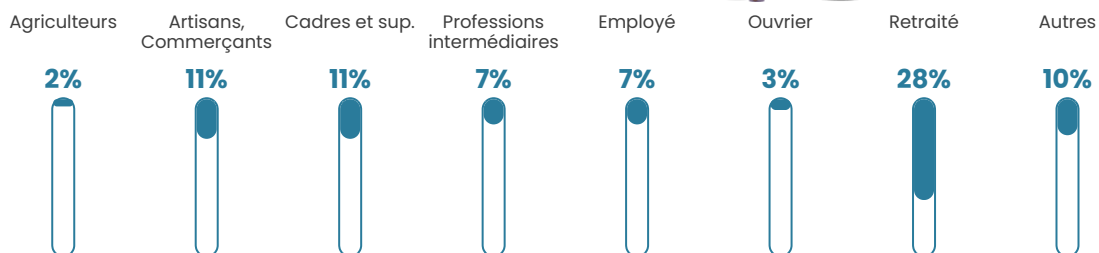

44 ans

Pop active

46.6%

Taux chômage

7.1%

Pop densité

388 h/km²

Revenu moyen

28 520 €/an

Evolution du nombre d'habitants

Sources : Institut national de la statistique et des études économiques (insee) selon Les dernières parutions officielles de 2024 portant sur les années 2020, 2021 et 2022.

Tranche d'âge

Activité professionnelle

Niveau de diplôme

Composition des ménages

Profils électoraux

Premier tour

	Emmanuel MACRON	27.47 %
	Jean-Luc MÉLENCHON	25.34 %
	Marine LE PEN	14.31 %
	Yannick JADOT	9.09 %
	Éric ZEMMOUR	8.90 %
	Valérie PÉCRESE	4.84 %
	Jean LASSALLE	4.06 %
	Anne HIDALGO	2.51 %
	Fabien ROUSSEL	1.55 %
	Nicolas DUPONT-AIGNAN	1.35 %
	Philippe POUTOU	0.58 %
	Nathalie ARTHAUD	0.00 %