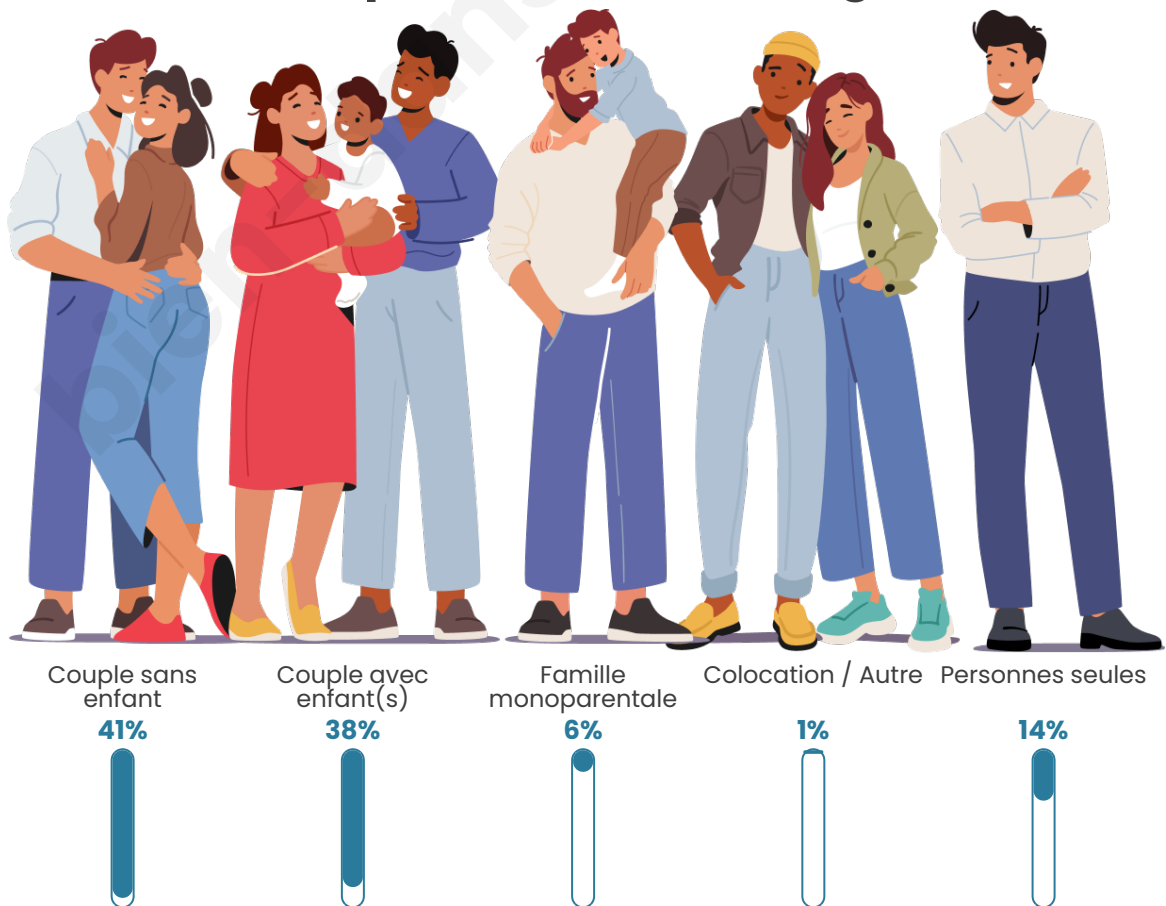

Tranche d'âge

Activité professionnelle

Niveau de diplôme

Composition des ménages

Profils électoraux

Premier tour

	Emmanuel MACRON	27.47 %
	Jean-Luc MÉLENCHON	25.34 %
	Marine LE PEN	14.31 %
	Yannick JADOT	9.09 %
	Éric ZEMMOUR	8.90 %
	Valérie PÉCRESE	4.84 %
	Jean LASSALLE	4.06 %
	Anne HIDALGO	2.51 %
	Fabien ROUSSEL	1.55 %
	Nicolas DUPONT-AIGNAN	1.35 %
	Philippe POUTOU	0.58 %
	Nathalie ARTHAUD	0.00 %