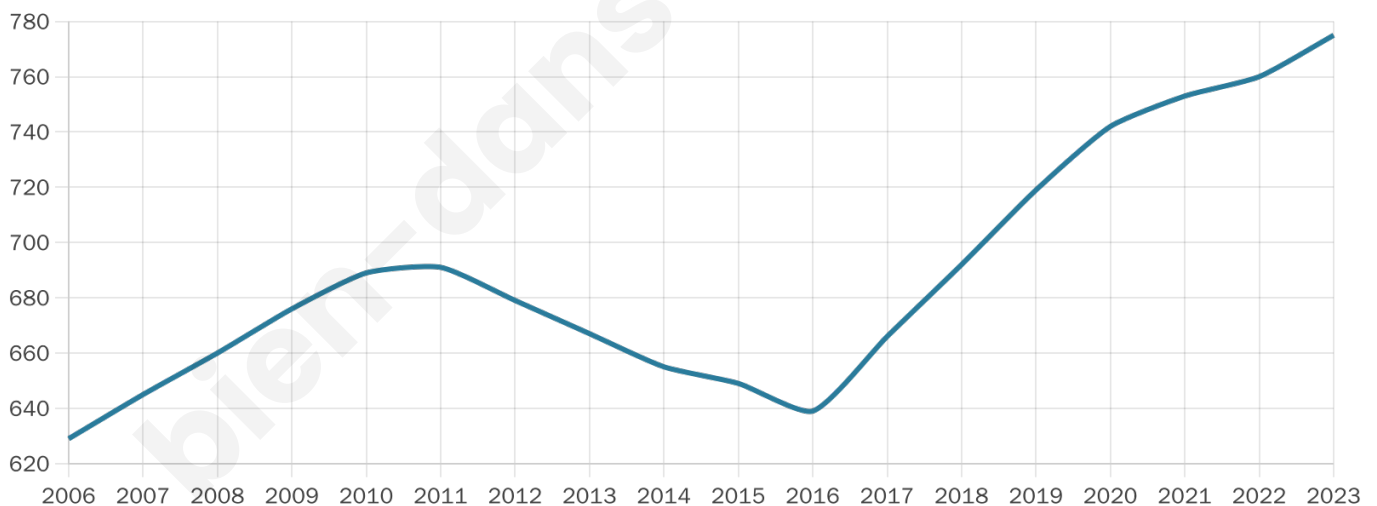

Version web

Ville de Saint-Vincent- de-Barbeyrargues

Présenté par

BIEN dans
ma **VILLE** 

Sommaire

Situation géographique	3
Statistiques sur la population	4
Evolution du nombre d'habitants	4
Tranche d'âge	5
0-14 ans	5
15-29 ans	5
30-44 ans	5
45-59 ans	5
60-74 ans	5
75-89 ans	5
90 ans et +	5
Activité professionnelle	5
Agriculteurs	5
Artisans, Commerçants	5
Cadres et sup.	5
Professions intermédiaires	5
Employé	5
Ouvrier	5
Retraité	5
Autres	5
Niveau de diplôme	6
Sans diplôme ou CEP	6
Brevet, BEPC, DNB	6
CAP-BEP ou équivalent	6
BAC ou équivalent	6
BAC+2	6
BAC+3 ou +4	6
BAC+5 ou plus	6
Composition des ménages	6
Couple sans enfant	6
Couple avec enfant(s)	6
Famille monoparentale	6
Colocation / Autre	6
Personnes seules	6
Profils électoraux	7
Premier tour	7
Sécurité	8
Evolution du nombre d'infractions	8
Pour comparer	9
Services à la population	10
Commerce	10
Éducation	10
Villes autour de Saint-Vincent-de-Barbeyrargues	11

Situation géographique

i Informations clés

- **Région** : Occitanie
- **Département** : Hérault
- **Code postal** : 34730
- **Superficie** : 2 km²

Statistiques sur la population

Nombre d'habitants

775

Age moyen

44 ans

Pop active

46.6%

Taux chômage

7.1%

Pop densité

388 h/km²

Revenu moyen

28 520 €/an

Evolution du nombre d'habitants

Sources : Institut national de la statistique et des études économiques (insee) selon Les dernières parutions officielles de 2024 portant sur les années 2020, 2021 et 2022.