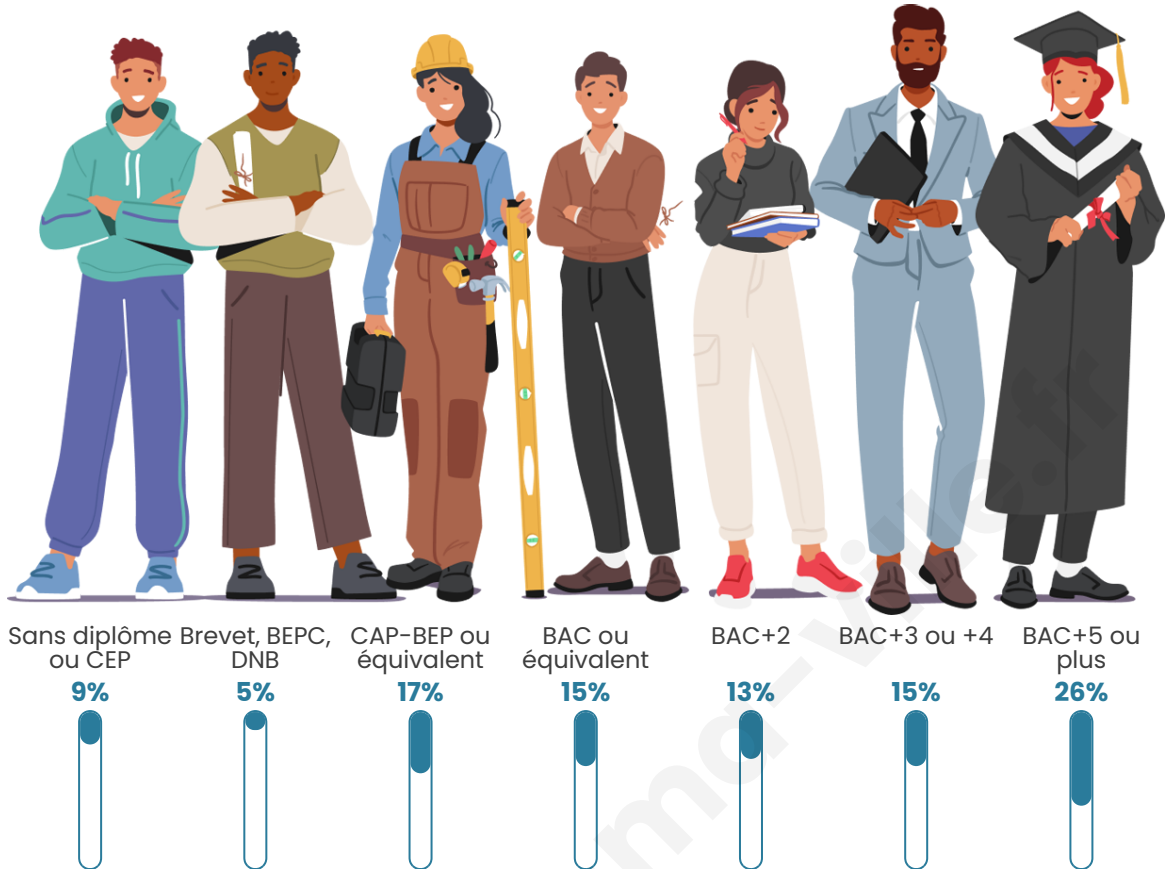

Version web

Ville de Saint-Vincent- de-Barbeyrargues

Présenté par

BIEN dans
ma **VILLE** 

Sommaire

Situation géographique	3
Statistiques sur la population	4
Evolution du nombre d'habitants	4
Tranche d'âge	5
0-14 ans	5
15-29 ans	5
30-44 ans	5
45-59 ans	5
60-74 ans	5
75-89 ans	5
90 ans et +	5
Activité professionnelle	5
Agriculteurs	5
Artisans, Commerçants	5
Cadres et sup.	5
Professions intermédiaires	5
Employé	5
Ouvrier	5
Retraité	5
Autres	5
Niveau de diplôme	6
Sans diplôme ou CEP	6
Brevet, BEPC, DNB	6
CAP-BEP ou équivalent	6
BAC ou équivalent	6
BAC+2	6
BAC+3 ou +4	6
BAC+5 ou plus	6
Composition des ménages	6
Couple sans enfant	6
Couple avec enfant(s)	6
Famille monoparentale	6
Colocation / Autre	6
Personnes seules	6
Profils électoraux	7
Premier tour	7
Sécurité	8
Evolution du nombre d'infractions	8
Pour comparer	9
Services à la population	10
Commerce	10
Éducation	10
Villes autour de Saint-Vincent-de-Barbeyrargues	11

44 ans

Pop active

46.6%

Taux chômage

7.1%

Pop densité

388 h/km²

Revenu moyen

Tranche d'âge

Activité professionnelle

Niveau de diplôme

Composition des ménages

Profils électoraux

Premier tour

	Emmanuel MACRON	27.47 %
	Jean-Luc MÉLENCHON	25.34 %
	Marine LE PEN	14.31 %
	Yannick JADOT	9.09 %
	Éric ZEMMOUR	8.90 %
	Valérie PÉCRESE	4.84 %
	Jean LASSALLE	4.06 %
	Anne HIDALGO	2.51 %
	Fabien ROUSSEL	1.55 %
	Nicolas DUPONT-AIGNAN	1.35 %
	Philippe POUTOU	0.58 %
	Nathalie ARTHAUD	0.00 %