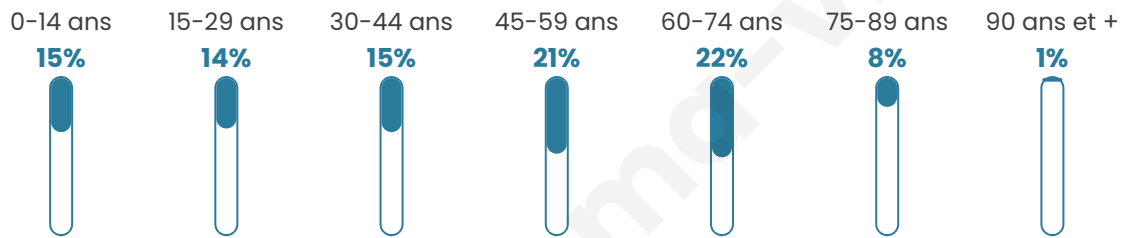

Version web

Ville de Saint-Vincent- de-Barbeyrargues

Présenté par

BIEN dans
ma **VILLE** 

Sommaire

Situation géographique	3
Statistiques sur la population	4
Evolution du nombre d'habitants	4
Tranche d'âge	5
0-14 ans	5
15-29 ans	5
30-44 ans	5
45-59 ans	5
60-74 ans	5
75-89 ans	5
90 ans et +	5
Activité professionnelle	5
Agriculteurs	5
Artisans, Commerçants	5
Cadres et sup.	5
Professions intermédiaires	5
Employé	5
Ouvrier	5
Retraité	5
Autres	5
Niveau de diplôme	6
Sans diplôme ou CEP	6
Brevet, BEPC, DNB	6
CAP-BEP ou équivalent	6
BAC ou équivalent	6
BAC+2	6
BAC+3 ou +4	6
BAC+5 ou plus	6
Composition des ménages	6
Couple sans enfant	6
Couple avec enfant(s)	6
Famille monoparentale	6
Colocation / Autre	6
Personnes seules	6
Profils électoraux	7
Premier tour	7
Sécurité	8
Evolution du nombre d'infractions	8
Pour comparer	9
Services à la population	10
Commerce	10
Éducation	10
Villes autour de Saint-Vincent-de-Barbeyrargues	11

44 ans

Pop active

46.6%

Taux chômage

7.1%

Pop densité

388 h/km²

Revenu moyen

28 520 €/an

Evolution du nombre d'habitants

Sources : Institut national de la statistique et des études économiques (insee) selon Les dernières parutions officielles de 2024 portant sur les années 2020, 2021 et 2022.

Tranche d'âge

Activité professionnelle

Niveau de diplôme

Composition des ménages

Profils électoraux

Premier tour

	Emmanuel MACRON	27.47 %
	Jean-Luc MÉLENCHON	25.34 %
	Marine LE PEN	14.31 %
	Yannick JADOT	9.09 %
	Éric ZEMMOUR	8.90 %
	Valérie PÉCRESE	4.84 %
	Jean LASSALLE	4.06 %
	Anne HIDALGO	2.51 %
	Fabien ROUSSEL	1.55 %
	Nicolas DUPONT-AIGNAN	1.35 %
	Philippe POUTOU	0.58 %
	Nathalie ARTHAUD	0.00 %