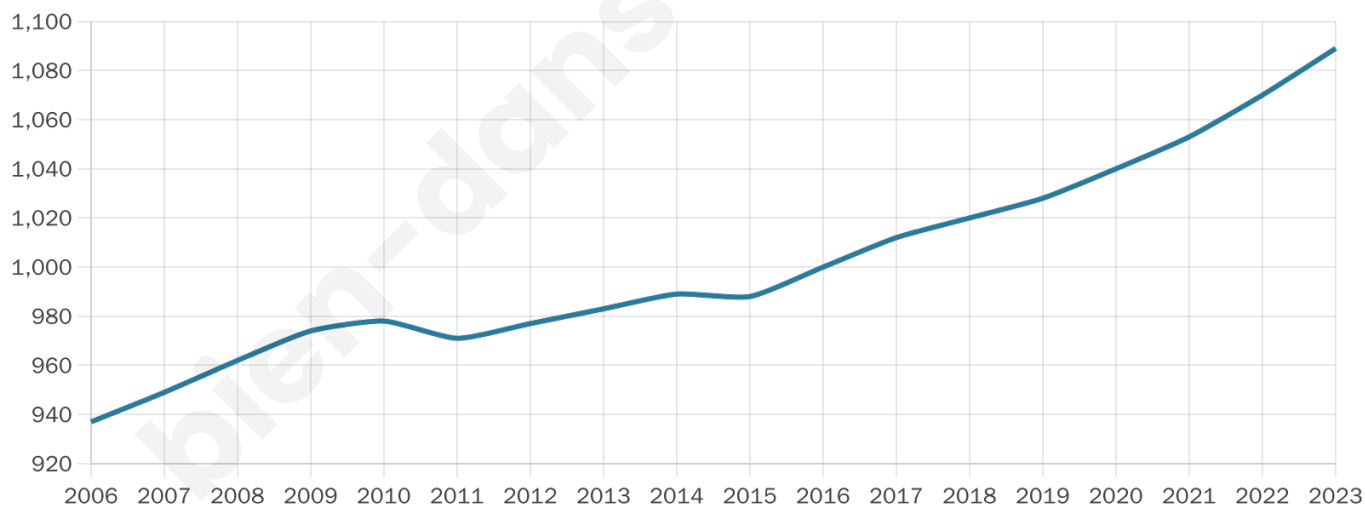

Version web

Ville de Saint-Vincent

Présenté par

BIEN dans
ma **VILLE** 

Sommaire

Situation géographique	3
Statistiques sur la population	4
Evolution du nombre d'habitants	4
Tranche d'âge	5
0-14 ans	5
15-29 ans	5
30-44 ans	5
45-59 ans	5
60-74 ans	5
75-89 ans	5
90 ans et +	5
Activité professionnelle	5
Agriculteurs	5
Artisans, Commerçants	5
Cadres et sup.	5
Professions intermédiaires	5
Employé	5
Ouvrier	5
Retraité	5
Autres	5
Niveau de diplôme	6
Sans diplôme ou CEP	6
Brevet, BEPC, DNB	6
CAP-BEP ou équivalent	6
BAC ou équivalent	6
BAC+2	6
BAC+3 ou +4	6
BAC+5 ou plus	6
Composition des ménages	6
Couple sans enfant	6
Couple avec enfant(s)	6
Famille monoparentale	6
Colocation / Autre	6
Personnes seules	6
Profils électoraux	7
Premier tour	7
Sécurité	8
Evolution du nombre d'infractions	8
Pour comparer	9
Services à la population	10
Commerce	10
Éducation	10
Villes autour de Saint-Vincent	12

1 089

Age moyen

43 ans

Pop active

43.3%

Taux chômage

5.9%

Pop densité

54 h/km²

Revenu moyen

22 570 €/an

Evolution du nombre d'habitants

Sources : Institut national de la statistique et des études économiques (insee) selon Les dernières parutions officielles de 2024 portant sur les années 2020, 2021 et 2022.