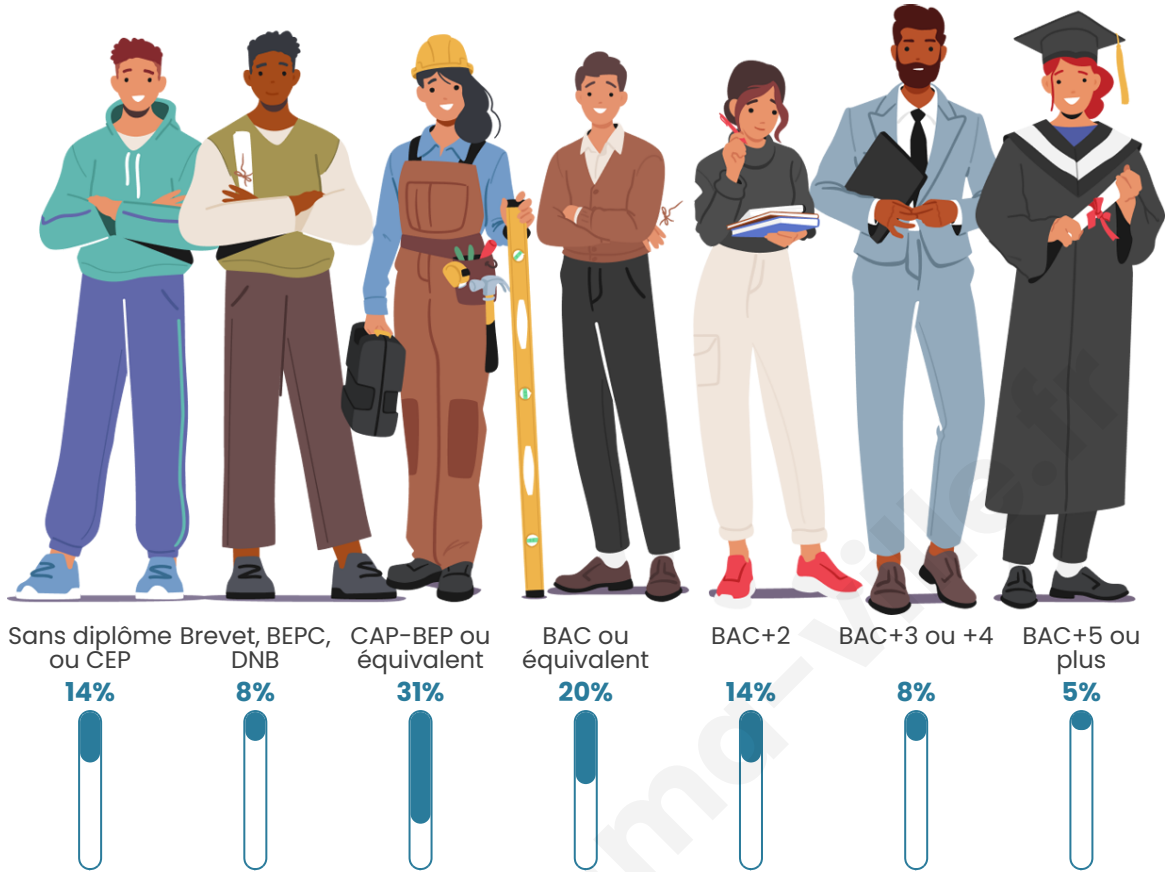

1 089

Age moyen

43 ans

Pop active

43.3%

Taux chômage

5.9%

Pop densité

Tranche d'âge

Activité professionnelle

Niveau de diplôme

Composition des ménages

Profils électoraux

Premier tour

	Marine LE PEN	34.36 %
	Emmanuel MACRON	18.13 %
	Jean-Luc MÉLENCHON	17.69 %
	Éric ZEMMOUR	7.89 %
	Valérie PÉCRESE	5.85 %
	Jean LASSALLE	5.26 %
	Fabien ROUSSEL	3.36 %
	Yannick JADOT	3.07 %
	Nicolas DUPONT-AIGNAN	2.34 %
	Nathalie ARTHAUD	1.17 %
	Anne HIDALGO	0.73 %
	Philippe POUTOU	0.15 %