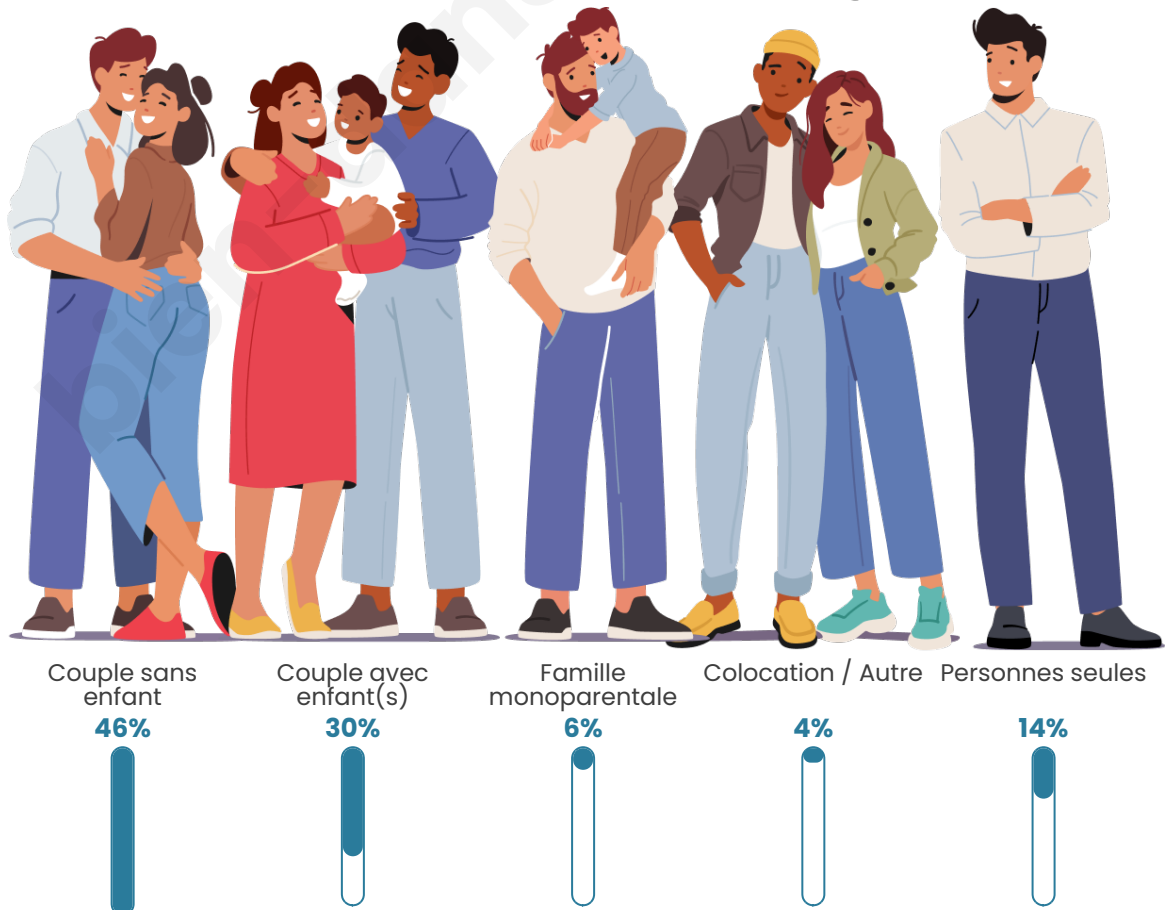

Tranche d'âge

Activité professionnelle

Niveau de diplôme

Composition des ménages

Profils électoraux

Premier tour

	Marine LE PEN	34.36 %
	Emmanuel MACRON	18.13 %
	Jean-Luc MÉLENCHON	17.69 %
	Éric ZEMMOUR	7.89 %
	Valérie PÉCRESE	5.85 %
	Jean LASSALLE	5.26 %
	Fabien ROUSSEL	3.36 %
	Yannick JADOT	3.07 %
	Nicolas DUPONT-AIGNAN	2.34 %
	Nathalie ARTHAUD	1.17 %
	Anne HIDALGO	0.73 %
	Philippe POUTOU	0.15 %