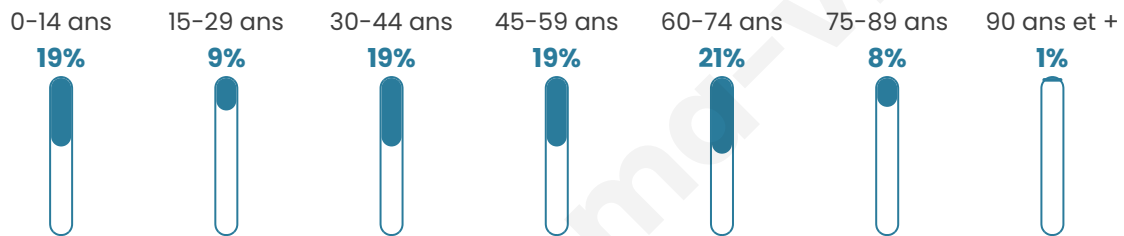

1 089

Age moyen

43 ans

Pop active

43.3%

Taux chômage

5.9%

Pop densité

54 h/km²

Revenu moyen

22 570 €/an

Evolution du nombre d'habitants

Sources : Institut national de la statistique et des études économiques (insee) selon Les dernières parutions officielles de 2024 portant sur les années 2020, 2021 et 2022.

Tranche d'âge

Activité professionnelle

Niveau de diplôme

Composition des ménages

Profils électoraux

Premier tour

	Marine LE PEN	34.36 %
	Emmanuel MACRON	18.13 %
	Jean-Luc MÉLENCHON	17.69 %
	Éric ZEMMOUR	7.89 %
	Valérie PÉCRESE	5.85 %
	Jean LASSALLE	5.26 %
	Fabien ROUSSEL	3.36 %
	Yannick JADOT	3.07 %
	Nicolas DUPONT-AIGNAN	2.34 %
	Nathalie ARTHAUD	1.17 %
	Anne HIDALGO	0.73 %
	Philippe POUTOU	0.15 %

867 inscrits

Participation : 80.85%

Votes blancs : 2.00%

Votes nuls : 0.43%

Second tour

	Emmanuel MACRON	40,13 %
	Marine LE PEN	59,87 %

869 inscrits

Participation : 76.75%