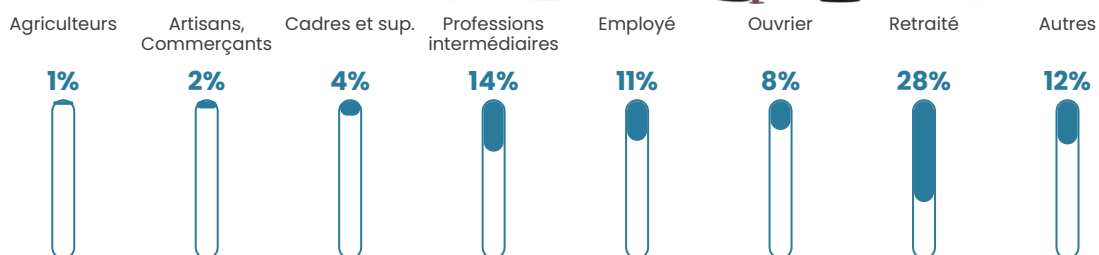

54 h/km²

Revenu moyen

22 570 €/an

Evolution du nombre d'habitants

Sources : Institut national de la statistique et des études économiques (insee) selon Les dernières parutions officielles de 2024 portant sur les années 2020, 2021 et 2022.

Tranche d'âge

Activité professionnelle

Niveau de diplôme

Composition des ménages

Profils électoraux

Premier tour

	Marine LE PEN	34.36 %
	Emmanuel MACRON	18.13 %
	Jean-Luc MÉLENCHON	17.69 %
	Éric ZEMMOUR	7.89 %
	Valérie PÉCRESE	5.85 %
	Jean LASSALLE	5.26 %
	Fabien ROUSSEL	3.36 %
	Yannick JADOT	3.07 %
	Nicolas DUPONT-AIGNAN	2.34 %
	Nathalie ARTHAUD	1.17 %
	Anne HIDALGO	0.73 %
	Philippe POUTOU	0.15 %