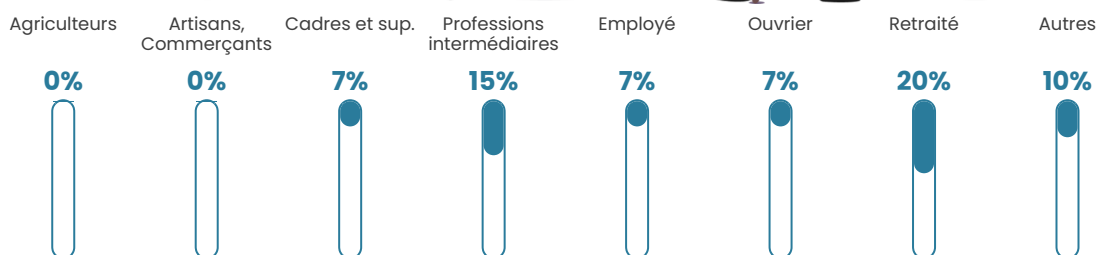

Revenu moyen

26 680 €/an

Evolution du nombre d'habitants

Sources : Institut national de la statistique et des études économiques (insee) selon Les dernières parutions officielles de 2024 portant sur les années 2020, 2021 et 2022.

Tranche d'âge

Activité professionnelle

Niveau de diplôme

Composition des ménages

Profils électoraux

Premier tour

	Jean-Luc MÉLENCHON	30.53 %
	Emmanuel MACRON	24.43 %
	Marine LE PEN	16.79 %
	Jean LASSALLE	4.58 %
	Anne HIDALGO	4.58 %
	Yannick JADOT	4.58 %
	Fabien ROUSSEL	3.82 %
	Éric ZEMMOUR	3.82 %
	Valérie PÉCRESSE	2.29 %
	Philippe POUTOU	2.29 %
	Nicolas DUPONT- AIGNAN	2.29 %
	Nathalie ARTHAUD	0.00 %