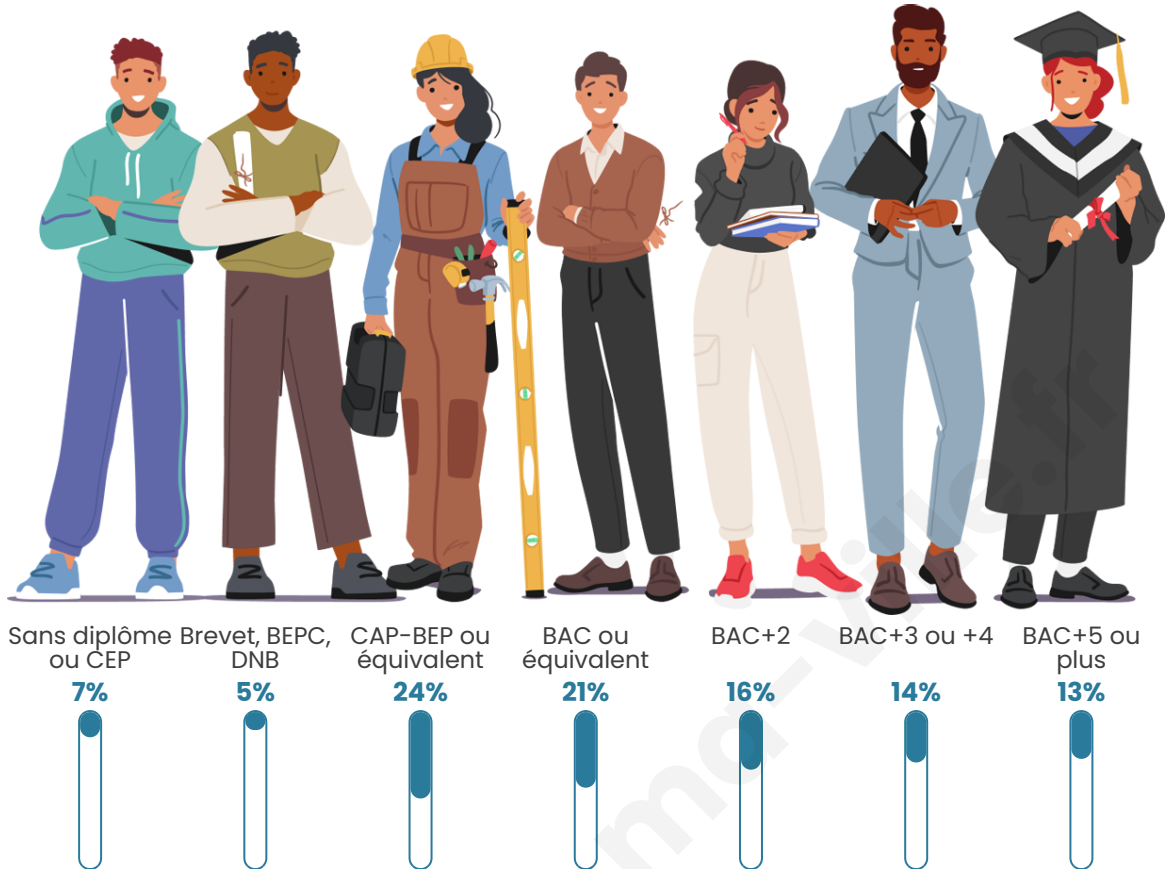

Age moyen

35 ans

Pop active

49.8%

Taux chômage

5.6%

Pop densité

72 h/km²

Tranche d'âge

Activité professionnelle

Niveau de diplôme

Composition des ménages

Profils électoraux

Premier tour

	Jean-Luc MÉLENCHON	30.53 %
	Emmanuel MACRON	24.43 %
	Marine LE PEN	16.79 %
	Jean LASSALLE	4.58 %
	Anne HIDALGO	4.58 %
	Yannick JADOT	4.58 %
	Fabien ROUSSEL	3.82 %
	Éric ZEMMOUR	3.82 %
	Valérie PÉCRESSE	2.29 %
	Philippe POUTOU	2.29 %
	Nicolas DUPONT- AIGNAN	2.29 %
	Nathalie ARTHAUD	0.00 %