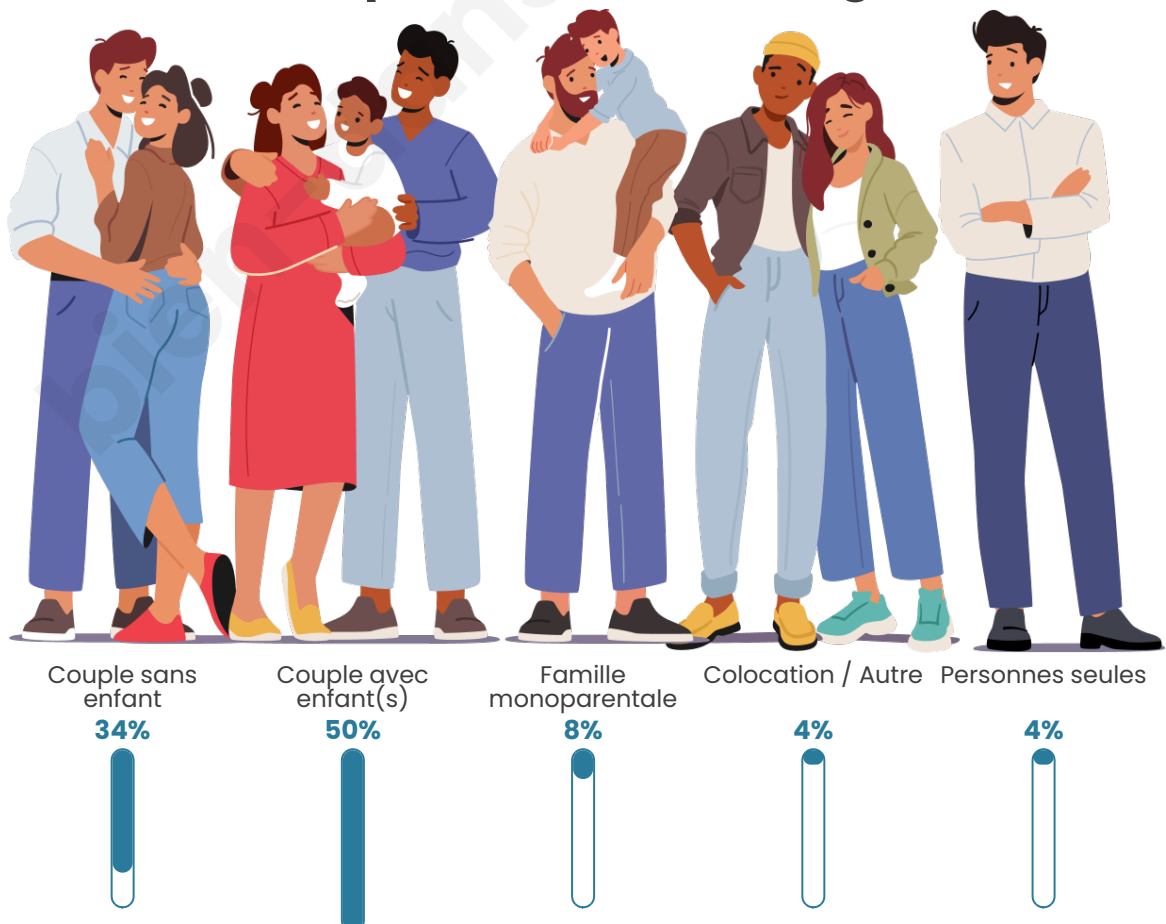

Tranche d'âge

Activité professionnelle

Niveau de diplôme

Composition des ménages

Profils électoraux

Premier tour

	Jean-Luc MÉLENCHON	30.53 %
	Emmanuel MACRON	24.43 %
	Marine LE PEN	16.79 %
	Jean LASSALLE	4.58 %
	Anne HIDALGO	4.58 %
	Yannick JADOT	4.58 %
	Fabien ROUSSEL	3.82 %
	Éric ZEMMOUR	3.82 %
	Valérie PÉCRESSE	2.29 %
	Philippe POUTOU	2.29 %
	Nicolas DUPONT- AIGNAN	2.29 %
	Nathalie ARTHAUD	0.00 %