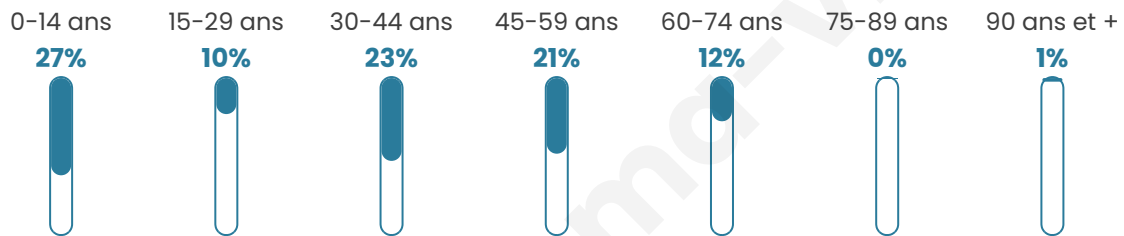

Age moyen

35 ans

Pop active

49.8%

Taux chômage

5.6%

Pop densité

72 h/km²

Revenu moyen

26 680 €/an

Evolution du nombre d'habitants

Sources : Institut national de la statistique et des études économiques (insee) selon Les dernières parutions officielles de 2024 portant sur les années 2020, 2021 et 2022.

Tranche d'âge

Activité professionnelle

Niveau de diplôme

Composition des ménages

Profils électoraux

Premier tour

	Jean-Luc MÉLENCHON	30.53 %
	Emmanuel MACRON	24.43 %
	Marine LE PEN	16.79 %
	Jean LASSALLE	4.58 %
	Anne HIDALGO	4.58 %
	Yannick JADOT	4.58 %
	Fabien ROUSSEL	3.82 %
	Éric ZEMMOUR	3.82 %
	Valérie PÉCRESSE	2.29 %
	Philippe POUTOU	2.29 %
	Nicolas DUPONT- AIGNAN	2.29 %
	Nathalie ARTHAUD	0.00 %

157 inscrits

Participation : 85.35%

Votes blancs : 0.00%

Votes nuls : 2.24%

Second tour

	Emmanuel MACRON	61,47 %
	Marine LE PEN	38,53 %

157 inscrits

Participation : 84.08%