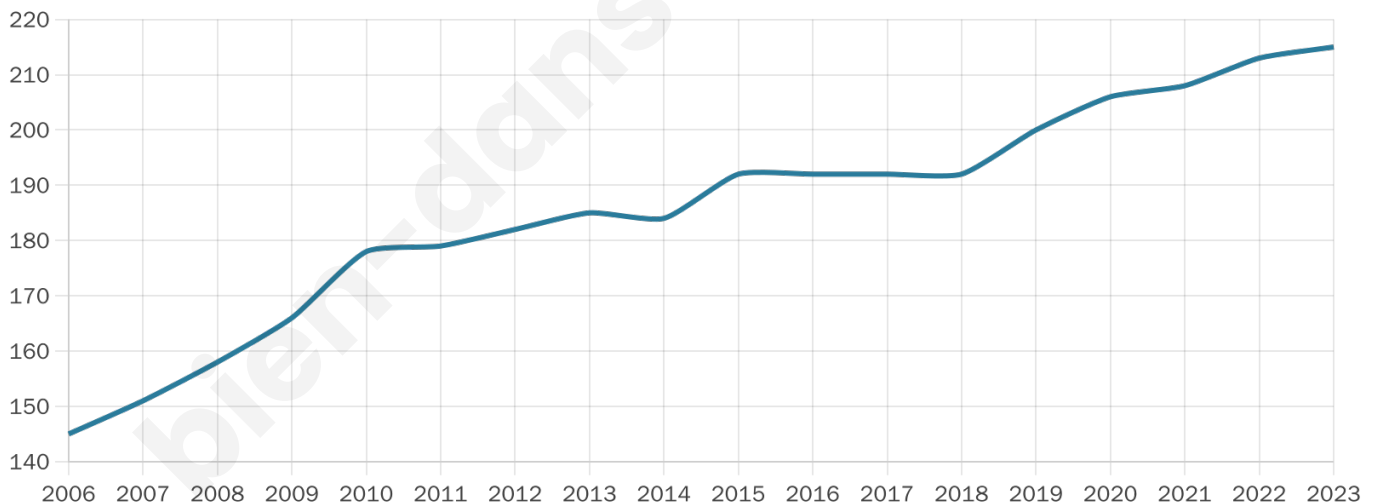

Version web

Ville de Saint-Vincent

Présenté par

BIEN dans
ma **VILLE** 

Sommaire

Situation géographique	3
Statistiques sur la population	4
Evolution du nombre d'habitants	4
Tranche d'âge	5
0-14 ans	5
15-29 ans	5
30-44 ans	5
45-59 ans	5
60-74 ans	5
75-89 ans	5
90 ans et +	5
Activité professionnelle	5
Agriculteurs	5
Artisans, Commerçants	5
Cadres et sup.	5
Professions intermédiaires	5
Employé	5
Ouvrier	5
Retraité	5
Autres	5
Niveau de diplôme	6
Sans diplôme ou CEP	6
Brevet, BEPC, DNB	6
CAP-BEP ou équivalent	6
BAC ou équivalent	6
BAC+2	6
BAC+3 ou +4	6
BAC+5 ou plus	6
Composition des ménages	6
Couple sans enfant	6
Couple avec enfant(s)	6
Famille monoparentale	6
Colocation / Autre	6
Personnes seules	6
Profils électoraux	7
Premier tour	7
Sécurité	8
Evolution du nombre d'infractions	8
Pour comparer	9
Services à la population	10
Commerce	10
Éducation	10
Villes autour de Saint-Vincent	12

Age moyen

35 ans

Pop active

49.8%

Taux chômage

5.6%

Pop densité

72 h/km²

Revenu moyen

26 680 €/an

Evolution du nombre d'habitants

Sources : Institut national de la statistique et des études économiques (insee) selon Les dernières parutions officielles de 2024 portant sur les années 2020, 2021 et 2022.