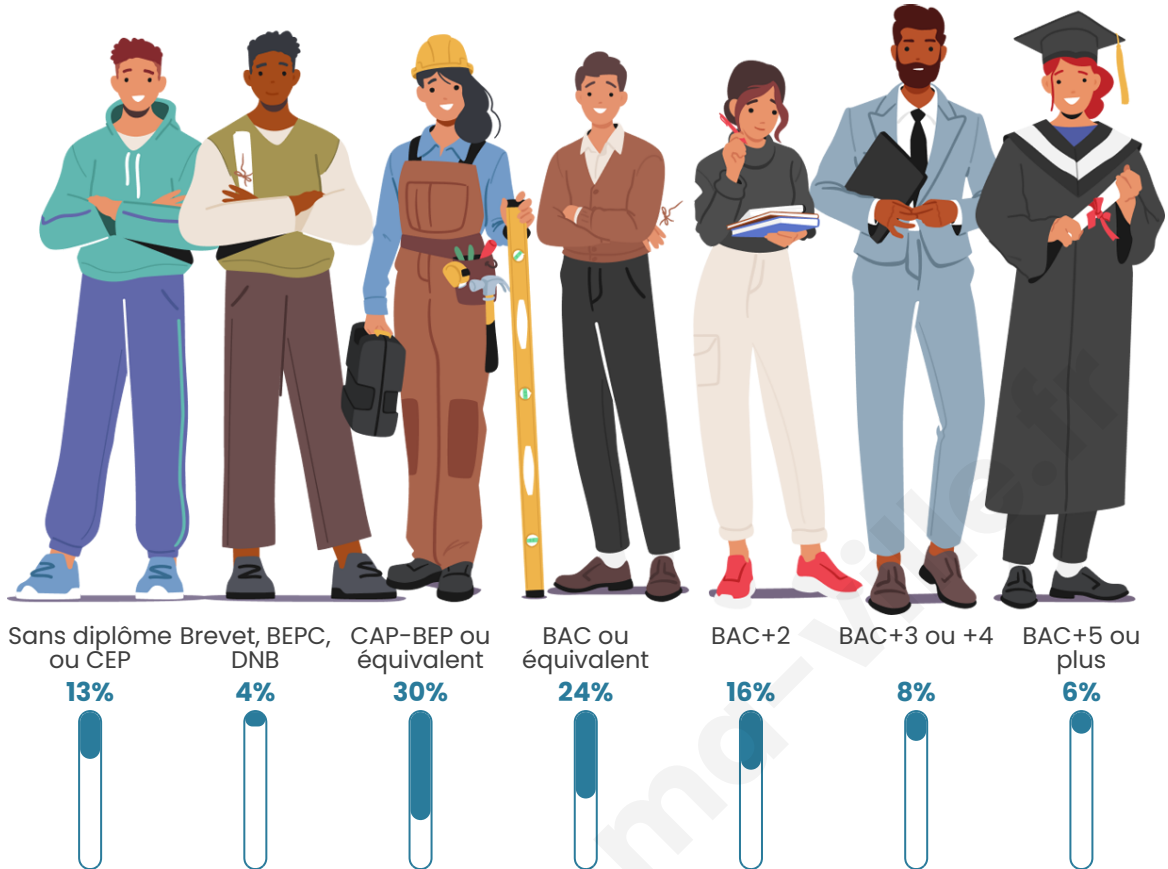

1 153

Age moyen

38 ans

Pop active

50.6%

Taux chômage

3.5%

Pop densité

Tranche d'âge

Activité professionnelle

Niveau de diplôme

Composition des ménages

Profils électoraux

Premier tour

	Marine LE PEN	30.13 %
	Emmanuel MACRON	23.39 %
	Jean-Luc MÉLENCHON	17.79 %
	Fabien ROUSSEL	5.16 %
	Éric ZEMMOUR	5.16 %
	Jean LASSALLE	4.45 %
	Yannick JADOT	4.16 %
	Valérie PÉCRESSE	3.30 %
	Nicolas DUPONT-AIGNAN	2.87 %
	Philippe POUTOU	1.72 %
	Anne HIDALGO	1.43 %
	Nathalie ARTHAUD	0.43 %