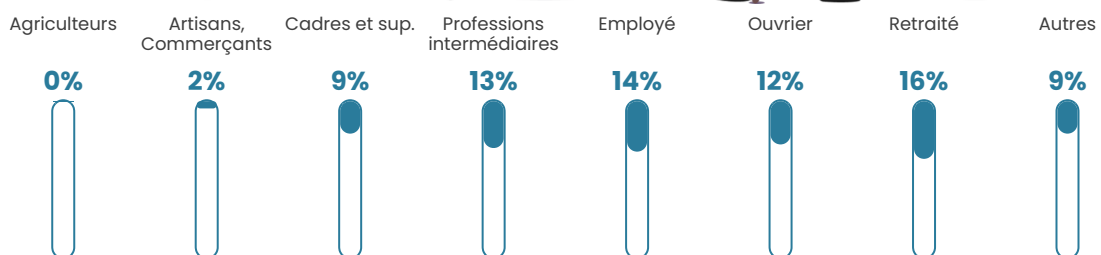

40 h/km²

Revenu moyen

26 950 €/an

Evolution du nombre d'habitants

Sources : Institut national de la statistique et des études économiques (insee) selon Les dernières parutions officielles de 2024 portant sur les années 2020, 2021 et 2022.

Tranche d'âge

Activité professionnelle

Niveau de diplôme

Composition des ménages

Profils électoraux

Premier tour

	Marine LE PEN	30.13 %
	Emmanuel MACRON	23.39 %
	Jean-Luc MÉLENCHON	17.79 %
	Fabien ROUSSEL	5.16 %
	Éric ZEMMOUR	5.16 %
	Jean LASSALLE	4.45 %
	Yannick JADOT	4.16 %
	Valérie PÉCRESSE	3.30 %
	Nicolas DUPONT-AIGNAN	2.87 %
	Philippe POUTOU	1.72 %
	Anne HIDALGO	1.43 %
	Nathalie ARTHAUD	0.43 %