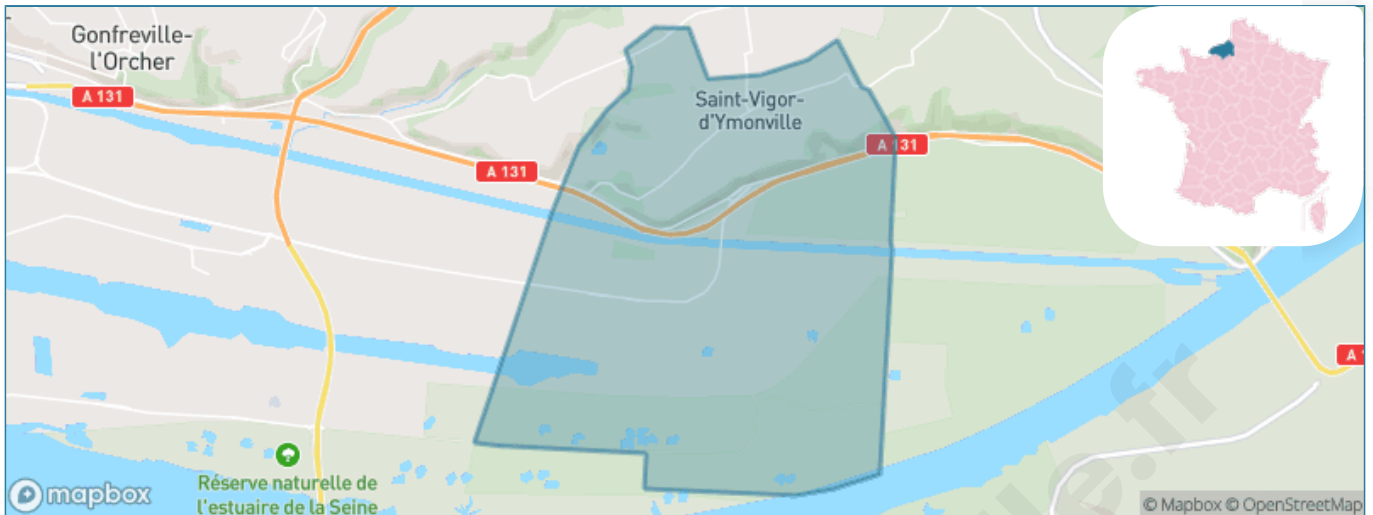

Version web

Ville de Saint-Vigor- d'Ymonville

Présenté par

BIEN dans
ma **VILLE** 

Sommaire

Situation géographique	3
Statistiques sur la population	4
Evolution du nombre d'habitants	4
Tranche d'âge	5
0-14 ans	5
15-29 ans	5
30-44 ans	5
45-59 ans	5
60-74 ans	5
75-89 ans	5
90 ans et +	5
Activité professionnelle	5
Agriculteurs	5
Artisans, Commerçants	5
Cadres et sup.	5
Professions intermédiaires	5
Employé	5
Ouvrier	5
Retraité	5
Autres	5
Niveau de diplôme	6
Sans diplôme ou CEP	6
Brevet, BEPC, DNB	6
CAP-BEP ou équivalent	6
BAC ou équivalent	6
BAC+2	6
BAC+3 ou +4	6
BAC+5 ou plus	6
Composition des ménages	6
Couple sans enfant	6
Couple avec enfant(s)	6
Famille monoparentale	6
Colocation / Autre	6
Personnes seules	6
Profils électoraux	7
Premier tour	7
Sécurité	8
Evolution du nombre d'infractions	8
Pour comparer	9
Services à la population	10
Commerce	10
Éducation	10
Villes autour de Saint-Vigor-d'Ymonville	12

Situation géographique

i Informations clés

- **Région** : Normandie
- **Département** : Seine-Maritime
- **Code postal** : 76430
- **Superficie** : 29 km²

Statistiques sur la population

Nombre d'habitants