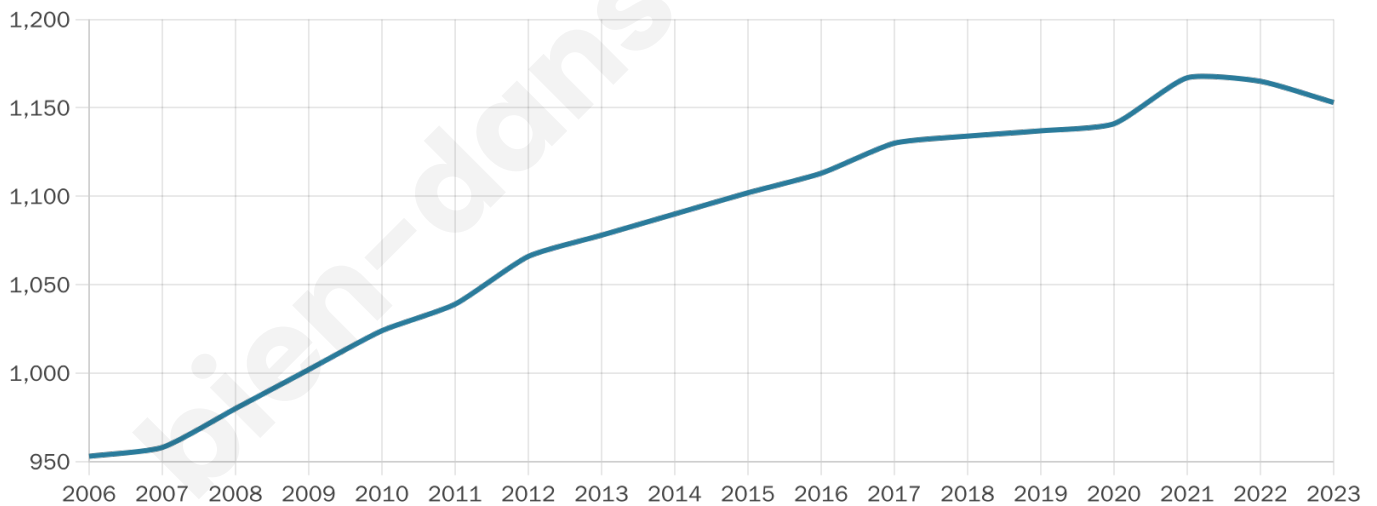

1 153

Age moyen

38 ans

Pop active

50.6%

Taux chômage

3.5%

Pop densité

40 h/km²

Revenu moyen

26 950 €/an

Evolution du nombre d'habitants

Sources : Institut national de la statistique et des études économiques (insee) selon Les dernières parutions officielles de 2024 portant sur les années 2020, 2021 et 2022.