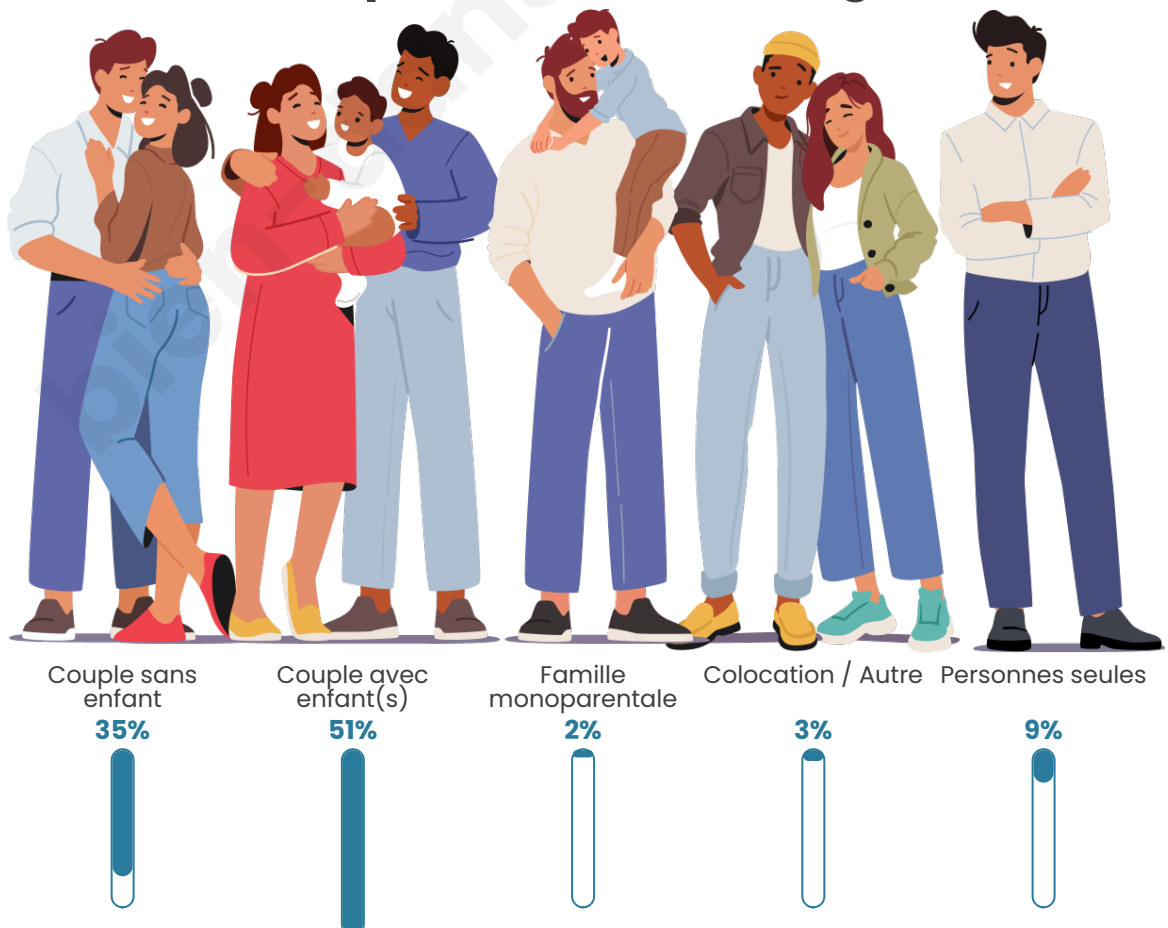

Tranche d'âge

Activité professionnelle

Niveau de diplôme

Composition des ménages

Profils électoraux

Premier tour

	Marine LE PEN	30.13 %
	Emmanuel MACRON	23.39 %
	Jean-Luc MÉLENCHON	17.79 %
	Fabien ROUSSEL	5.16 %
	Éric ZEMMOUR	5.16 %
	Jean LASSALLE	4.45 %
	Yannick JADOT	4.16 %
	Valérie PÉCRESSE	3.30 %
	Nicolas DUPONT-AIGNAN	2.87 %
	Philippe POUTOU	1.72 %
	Anne HIDALGO	1.43 %
	Nathalie ARTHAUD	0.43 %