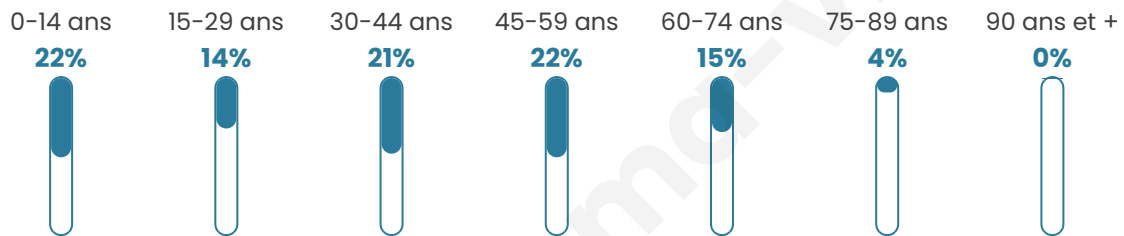

1 153

Age moyen

38 ans

Pop active

50.6%

Taux chômage

3.5%

Pop densité

40 h/km²

Revenu moyen

26 950 €/an

Evolution du nombre d'habitants

Sources : Institut national de la statistique et des études économiques (insee) selon Les dernières parutions officielles de 2024 portant sur les années 2020, 2021 et 2022.

Tranche d'âge

Activité professionnelle

Niveau de diplôme

Composition des ménages

Profils électoraux

Premier tour

	Marine LE PEN	30.13 %
	Emmanuel MACRON	23.39 %
	Jean-Luc MÉLENCHON	17.79 %
	Fabien ROUSSEL	5.16 %
	Éric ZEMMOUR	5.16 %
	Jean LASSALLE	4.45 %
	Yannick JADOT	4.16 %
	Valérie PÉCRESSE	3.30 %
	Nicolas DUPONT-AIGNAN	2.87 %
	Philippe POUTOU	1.72 %
	Anne HIDALGO	1.43 %
	Nathalie ARTHAUD	0.43 %

913 inscrits

Participation : 77.98%

Votes blancs : 1.69%

Votes nuls : 0.42%

Second tour

	Emmanuel MACRON	49,61 %
	Marine LE PEN	50,39 %

913 inscrits

Participation : 78.75%