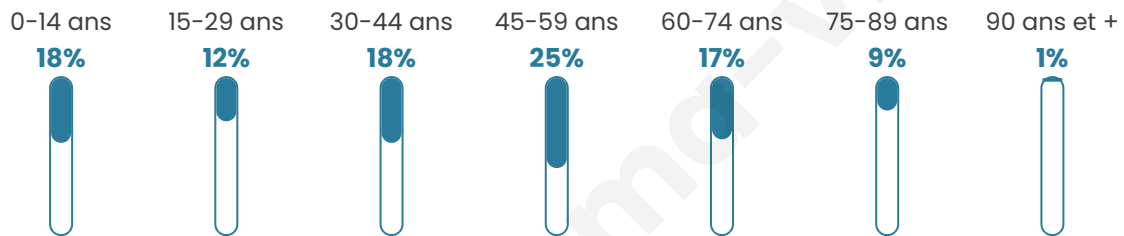

1 774

Age moyen

43 ans

Pop active

47.7%

Taux chômage

4.3%

Pop densité

84 h/km²

Revenu moyen

23 220 €/an

Evolution du nombre d'habitants

Sources : Institut national de la statistique et des études économiques (insee) selon Les dernières parutions officielles de 2024 portant sur les années 2020, 2021 et 2022.

Tranche d'âge

Activité professionnelle

Niveau de diplôme

Composition des ménages

Profils électoraux

Premier tour

	Marine LE PEN	27.17 %
	Emmanuel MACRON	24.73 %
	Jean-Luc MÉLENCHON	22.56 %
	Éric ZEMMOUR	4.96 %
	Fabien ROUSSEL	3.97 %
	Jean LASSALLE	3.97 %
	Yannick JADOT	3.88 %
	Valérie PÉCRESSÉ	3.34 %
	Anne HIDALGO	1.99 %
	Nicolas DUPONT-AIGNAN	1.99 %
	Philippe POUTOU	0.99 %
	Nathalie ARTHAUD	0.45 %

Second tour

	Emmanuel MACRON	51,55 %
	Marine LE PEN	48,45 %

1 423 inscrits

Participation : 77.44%

Votes blancs : 7.44%

Votes nuls : 4.9%

1 421 inscrits

Participation : 80.65%