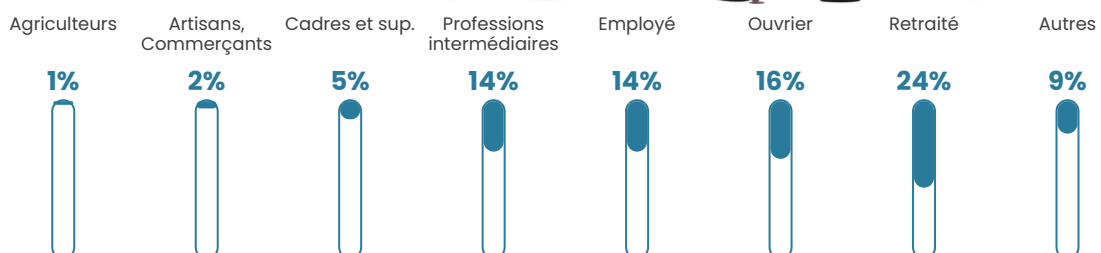

84 h/km²

Revenu moyen

23 220 €/an

Evolution du nombre d'habitants

Sources : Institut national de la statistique et des études économiques (insee) selon Les dernières parutions officielles de 2024 portant sur les années 2020, 2021 et 2022.

Tranche d'âge

Activité professionnelle

Niveau de diplôme

Composition des ménages

Profils électoraux

Premier tour

	Marine LE PEN	27.17 %
	Emmanuel MACRON	24.73 %
	Jean-Luc MÉLENCHON	22.56 %
	Éric ZEMMOUR	4.96 %
	Fabien ROUSSEL	3.97 %
	Jean LASSALLE	3.97 %
	Yannick JADOT	3.88 %
	Valérie PÉCRESSÉ	3.34 %
	Anne HIDALGO	1.99 %
	Nicolas DUPONT-AIGNAN	1.99 %
	Philippe POUTOU	0.99 %
	Nathalie ARTHAUD	0.45 %