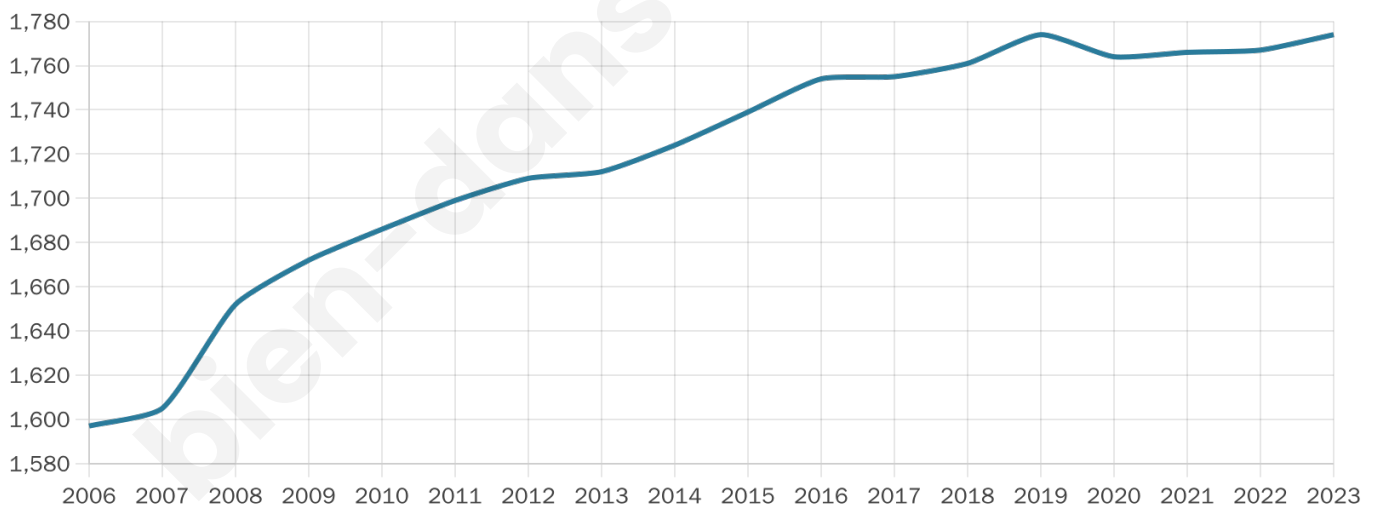

Version web

Ville de Saint-Victurnien

Présenté par

BIEN dans
ma **VILLE** 

Sommaire

Situation géographique	3
Statistiques sur la population	4
Evolution du nombre d'habitants	4
Tranche d'âge	5
0-14 ans	5
15-29 ans	5
30-44 ans	5
45-59 ans	5
60-74 ans	5
75-89 ans	5
90 ans et +	5
Activité professionnelle	5
Agriculteurs	5
Artisans, Commerçants	5
Cadres et sup.	5
Professions intermédiaires	5
Employé	5
Ouvrier	5
Retraité	5
Autres	5
Niveau de diplôme	6
Sans diplôme ou CEP	6
Brevet, BEPC, DNB	6
CAP-BEP ou équivalent	6
BAC ou équivalent	6
BAC+2	6
BAC+3 ou +4	6
BAC+5 ou plus	6
Composition des ménages	6
Couple sans enfant	6
Couple avec enfant(s)	6
Famille monoparentale	6
Colocation / Autre	6
Personnes seules	6
Profil électoraux	7
Premier tour	7
Sécurité	8
Evolution du nombre d'infractions	8
Pour comparer	9
Services à la population	10
Commerce	10
Éducation	10
Villes autour de Saint-Victurnien	12
Avis sur la ville de Saint-Victurnien	13
Moyenne par critère	13
Villes autour de Saint-Victurnien	13
Répartition des avis par note	13
Répartition des avis par note	13

1 774

Age moyen

43 ans

Pop active

47.7%

Taux chômage

4.3%

Pop densité

84 h/km²

Revenu moyen

23 220 €/an

Evolution du nombre d'habitants

Sources : Institut national de la statistique et des études économiques (insee) selon Les dernières parutions officielles de 2024 portant sur les années 2020, 2021 et 2022.