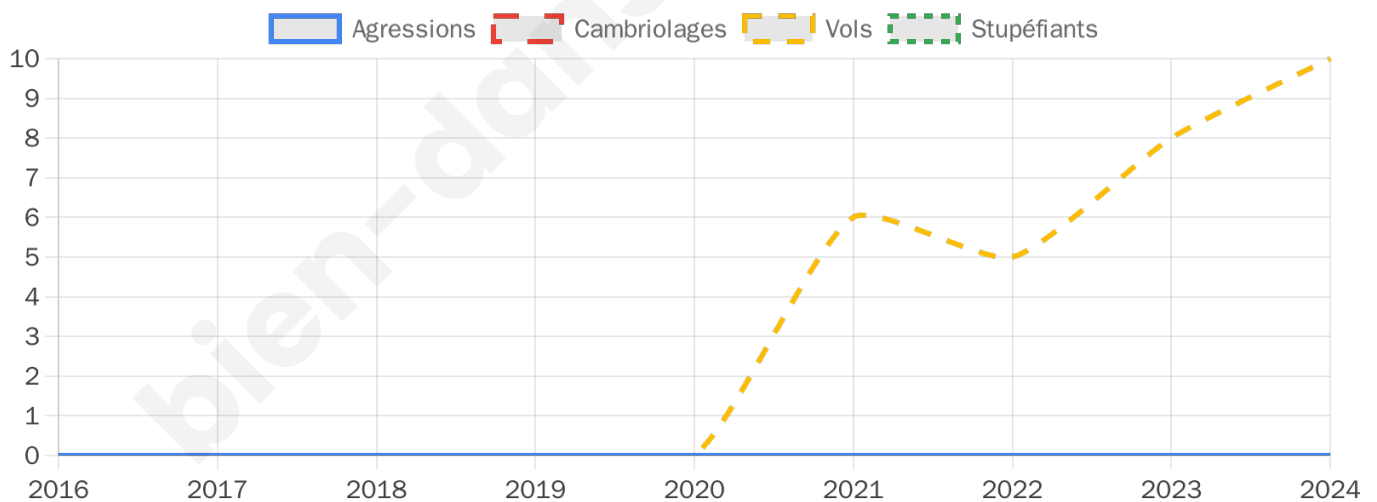

Second tour

	Emmanuel MACRON	51,55 %
	Marine LE PEN	48,45 %

1 423 inscrits

Participation : 77.44%

Votes blancs : 7.44%

Votes nuls : 4.9%

1 421 inscrits

Participation : 80.65%

10

Stupéfiants

0

Evolution du nombre d'infractions

Pour comparer

(en proportion du nombre d'habitants)

Sources : Bases statistiques communale, départementale et régionale de la délinquance enregistrée par la police et la gendarmerie nationales selon les dernières parutions officielles de 2025 portant sur l'année 2024 ([data.gouv](https://data.gouv.fr)).