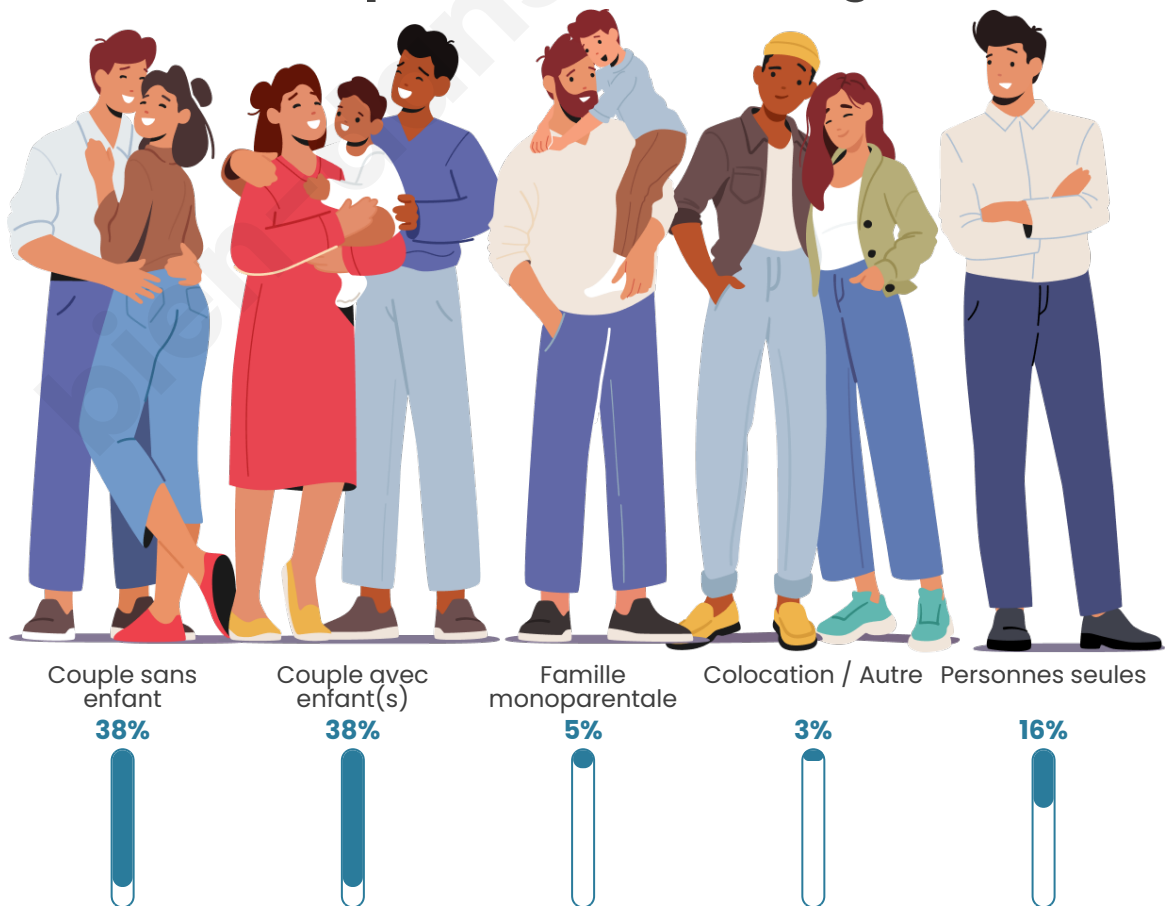

Tranche d'âge

Activité professionnelle

Niveau de diplôme

Composition des ménages

Profils électoraux

Premier tour

	Marine LE PEN	27.17 %
	Emmanuel MACRON	24.73 %
	Jean-Luc MÉLENCHON	22.56 %
	Éric ZEMMOUR	4.96 %
	Fabien ROUSSEL	3.97 %
	Jean LASSALLE	3.97 %
	Yannick JADOT	3.88 %
	Valérie PÉCRESSÉ	3.34 %
	Anne HIDALGO	1.99 %
	Nicolas DUPONT-AIGNAN	1.99 %
	Philippe POUTOU	0.99 %
	Nathalie ARTHAUD	0.45 %