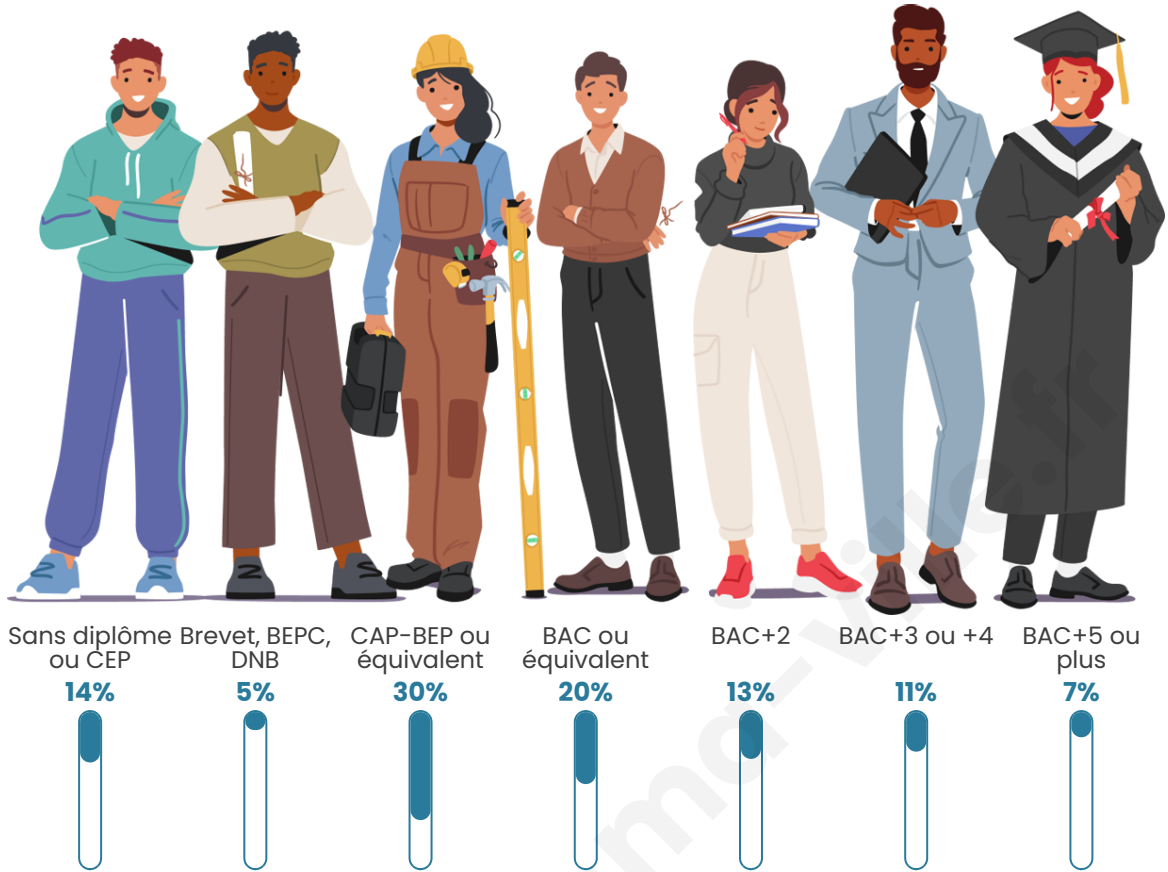

Tranche d'âge

Activité professionnelle

Niveau de diplôme

Composition des ménages

Profils électoraux

Premier tour

	Marine LE PEN	27.17 %
	Emmanuel MACRON	24.73 %
	Jean-Luc MÉLENCHON	22.56 %
	Éric ZEMMOUR	4.96 %
	Fabien ROUSSEL	3.97 %
	Jean LASSALLE	3.97 %
	Yannick JADOT	3.88 %
	Valérie PÉCRESSÉ	3.34 %
	Anne HIDALGO	1.99 %
	Nicolas DUPONT-AIGNAN	1.99 %
	Philippe POUTOU	0.99 %
	Nathalie ARTHAUD	0.45 %