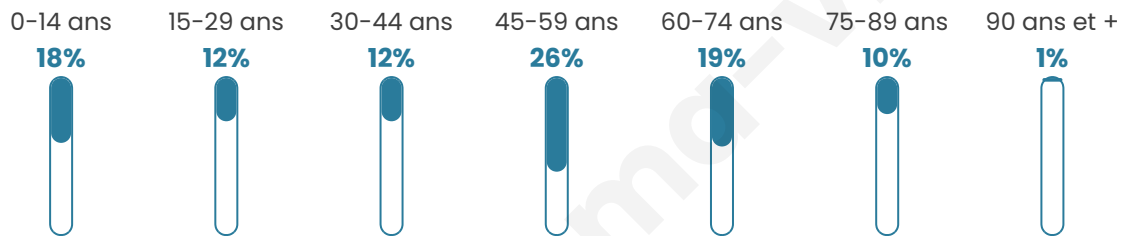

199

Age moyen

45 ans

Pop active

47.7%

Taux chômage

8.8%

Pop densité

14 h/km²

Revenu moyen

23 370 €/an

Evolution du nombre d'habitants

Sources : Institut national de la statistique et des études économiques (insee) selon Les dernières parutions officielles de 2024 portant sur les années 2020, 2021 et 2022.

Tranche d'âge

Activité professionnelle

Niveau de diplôme

Composition des ménages

Profils électoraux

Premier tour

	Marine LE PEN	28.79 %
	Emmanuel MACRON	14.39 %
	Valérie PÉCRESE	14.39 %
	Jean LASSALLE	13.64 %
	Éric ZEMMOUR	10.61 %
	Jean-Luc MÉLENCHON	10.61 %
	Yannick JADOT	3.03 %
	Philippe POUTOU	2.27 %
	Anne HIDALGO	1.52 %
	Nathalie ARTHAUD	0.76 %
	Fabien ROUSSEL	0.00 %
	Nicolas DUPONT-AIGNAN	0.00 %

166 inscrits

Participation : 83.73%
Votes blancs : 4.32%
Votes nuls : 0.72%

Second tour

	Emmanuel MACRON	44,54 %
	Marine LE PEN	55,46 %

167 inscrits

Participation : 82.63%
Votes blancs : 7.25%
Votes nuls : 6.52%