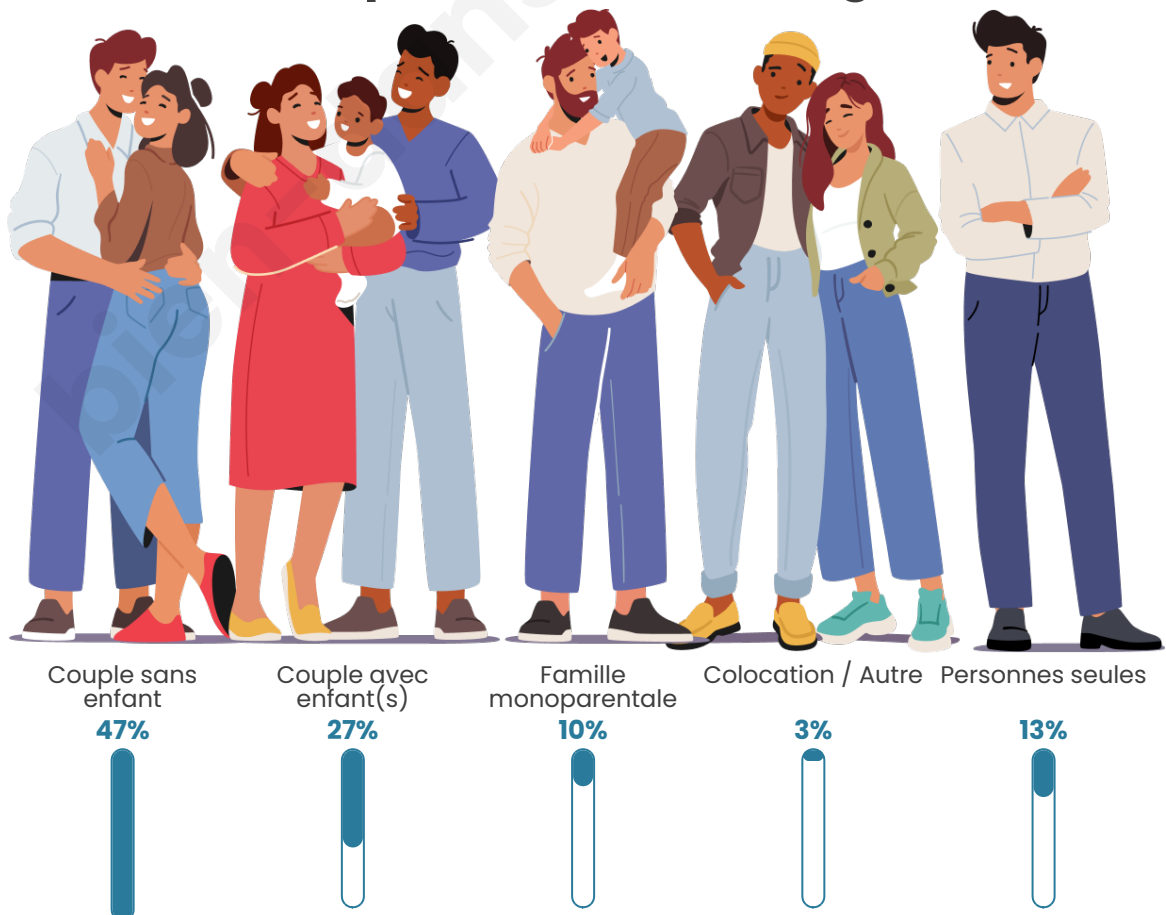

Tranche d'âge

Activité professionnelle

Niveau de diplôme

Composition des ménages

Profils électoraux

Premier tour

	Marine LE PEN	28.79 %
	Emmanuel MACRON	14.39 %
	Valérie PÉCRESE	14.39 %
	Jean LASSALLE	13.64 %
	Éric ZEMMOUR	10.61 %
	Jean-Luc MÉLENCHON	10.61 %
	Yannick JADOT	3.03 %
	Philippe POUTOU	2.27 %
	Anne HIDALGO	1.52 %
	Nathalie ARTHAUD	0.76 %
	Fabien ROUSSEL	0.00 %
	Nicolas DUPONT-AIGNAN	0.00 %