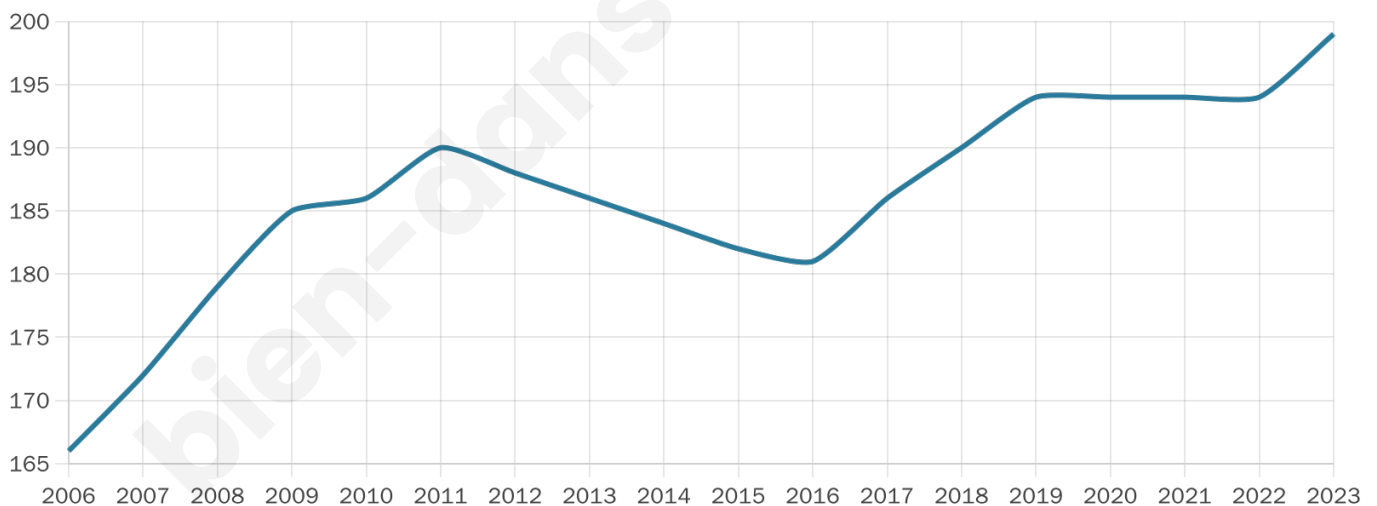

Version web

Ville de Saint-Victour

Présenté par

BIEN dans
ma **VILLE** 

Sommaire

Situation géographique	3
Statistiques sur la population	4
Evolution du nombre d'habitants	4
Tranche d'âge	5
0-14 ans	5
15-29 ans	5
30-44 ans	5
45-59 ans	5
60-74 ans	5
75-89 ans	5
90 ans et +	5
Activité professionnelle	5
Agriculteurs	5
Artisans, Commerçants	5
Cadres et sup.	5
Professions intermédiaires	5
Employé	5
Ouvrier	5
Retraité	5
Autres	5
Niveau de diplôme	6
Sans diplôme ou CEP	6
Brevet, BEPC, DNB	6
CAP-BEP ou équivalent	6
BAC ou équivalent	6
BAC+2	6
BAC+3 ou +4	6
BAC+5 ou plus	6
Composition des ménages	6
Couple sans enfant	6
Couple avec enfant(s)	6
Famille monoparentale	6
Colocation / Autre	6
Personnes seules	6
Profils électoraux	7
Premier tour	7
Sécurité	8
Evolution du nombre d'infractions	8
Pour comparer	9
Services à la population	10
Commerce	10
Éducation	10
Villes autour de Saint-Victour	11

199

Age moyen

45 ans

Pop active

47.7%

Taux chômage

8.8%

Pop densité

14 h/km²

Revenu moyen

23 370 €/an

Evolution du nombre d'habitants

Sources : Institut national de la statistique et des études économiques (insee) selon Les dernières parutions officielles de 2024 portant sur les années 2020, 2021 et 2022.