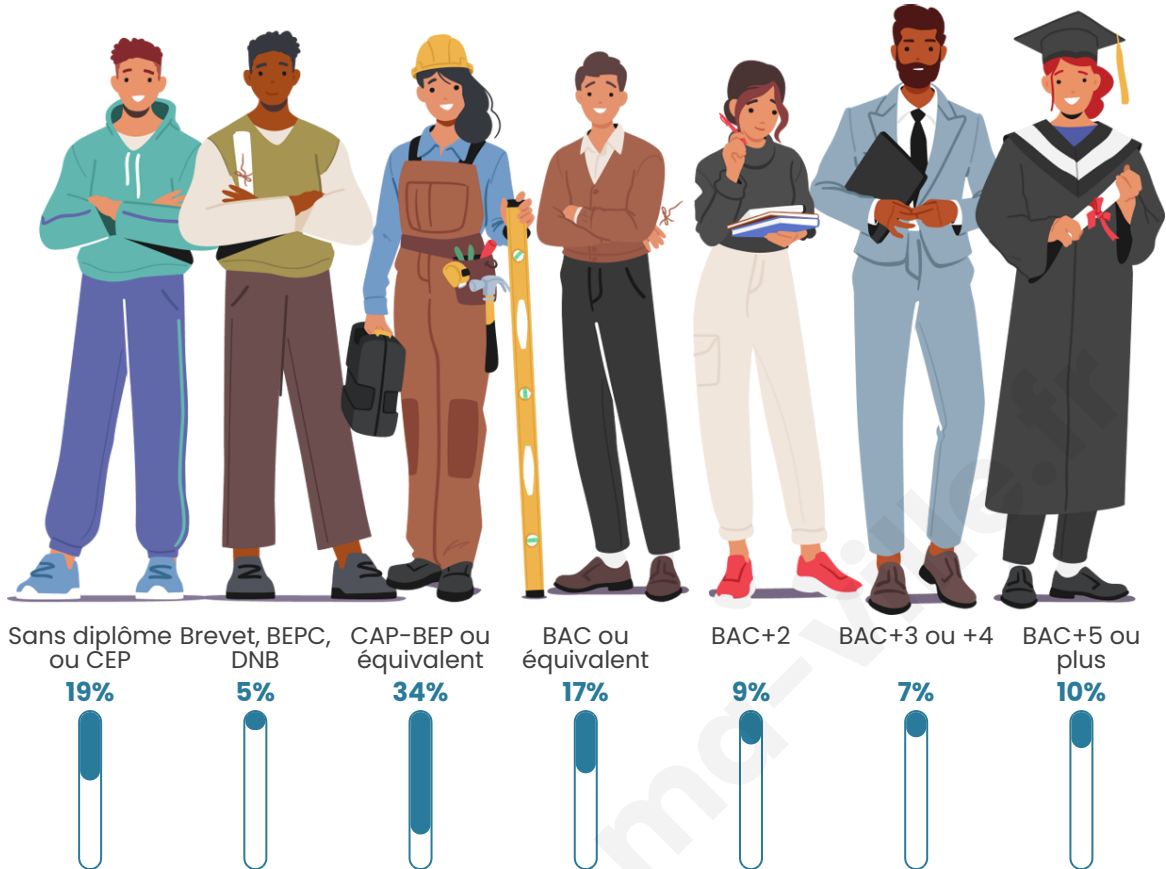

199

Age moyen

45 ans

Pop active

47.7%

Taux chômage

8.8%

Pop densité

Tranche d'âge

Activité professionnelle

Niveau de diplôme

Composition des ménages

Profils électoraux

Premier tour

	Marine LE PEN	28.79 %
	Emmanuel MACRON	14.39 %
	Valérie PÉCRESE	14.39 %
	Jean LASSALLE	13.64 %
	Éric ZEMMOUR	10.61 %
	Jean-Luc MÉLENCHON	10.61 %
	Yannick JADOT	3.03 %
	Philippe POUTOU	2.27 %
	Anne HIDALGO	1.52 %
	Nathalie ARTHAUD	0.76 %
	Fabien ROUSSEL	0.00 %
	Nicolas DUPONT-AIGNAN	0.00 %