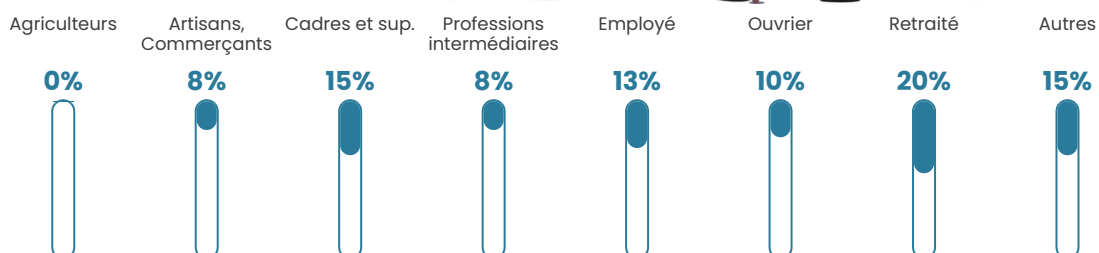

14 h/km²

Revenu moyen

23 370 €/an

Evolution du nombre d'habitants

Sources : Institut national de la statistique et des études économiques (insee) selon Les dernières parutions officielles de 2024 portant sur les années 2020, 2021 et 2022.

Tranche d'âge

Activité professionnelle

Niveau de diplôme

Composition des ménages

Profils électoraux

Premier tour

	Marine LE PEN	28.79 %
	Emmanuel MACRON	14.39 %
	Valérie PÉCRESE	14.39 %
	Jean LASSALLE	13.64 %
	Éric ZEMMOUR	10.61 %
	Jean-Luc MÉLENCHON	10.61 %
	Yannick JADOT	3.03 %
	Philippe POUTOU	2.27 %
	Anne HIDALGO	1.52 %
	Nathalie ARTHAUD	0.76 %
	Fabien ROUSSEL	0.00 %
	Nicolas DUPONT-AIGNAN	0.00 %