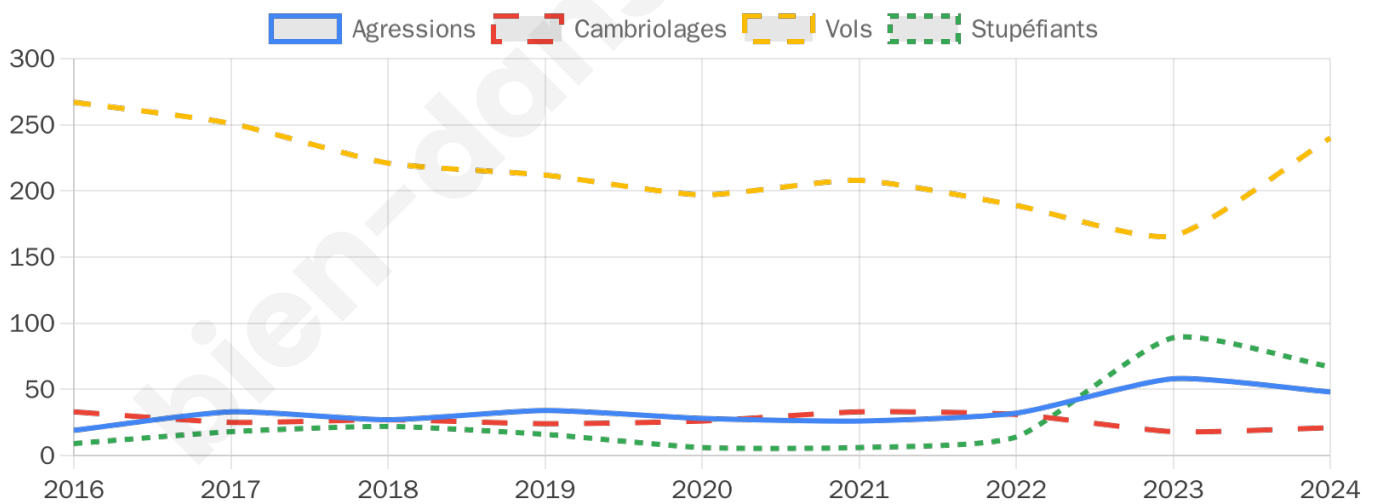

4 999 inscrits

Participation : 70.89%

Votes blancs : 1.50%

Votes nuls : 0.45%

Second tour

	Emmanuel MACRON	29,66 %
	Marine LE PEN	70,34 %

4 999 inscrits

Participation : 71.75%

Votes blancs : 4.99%

Votes nuls : 1.87%

Sécurité

Agressions physiques / sexuelles

48

Cambriolages

21

Vols / dégradations

240

Stupéfiants

67

Evolution du nombre d'infractions

Pour comparer

(en proportion du nombre d'habitants)

Sources : Bases statistiques communale, départementale et régionale de la délinquance enregistrée par la police et la gendarmerie nationales selon les dernières parutions officielles de 2025 portant sur l'année 2024 ([data.gouv](https://data.gouv.fr)).