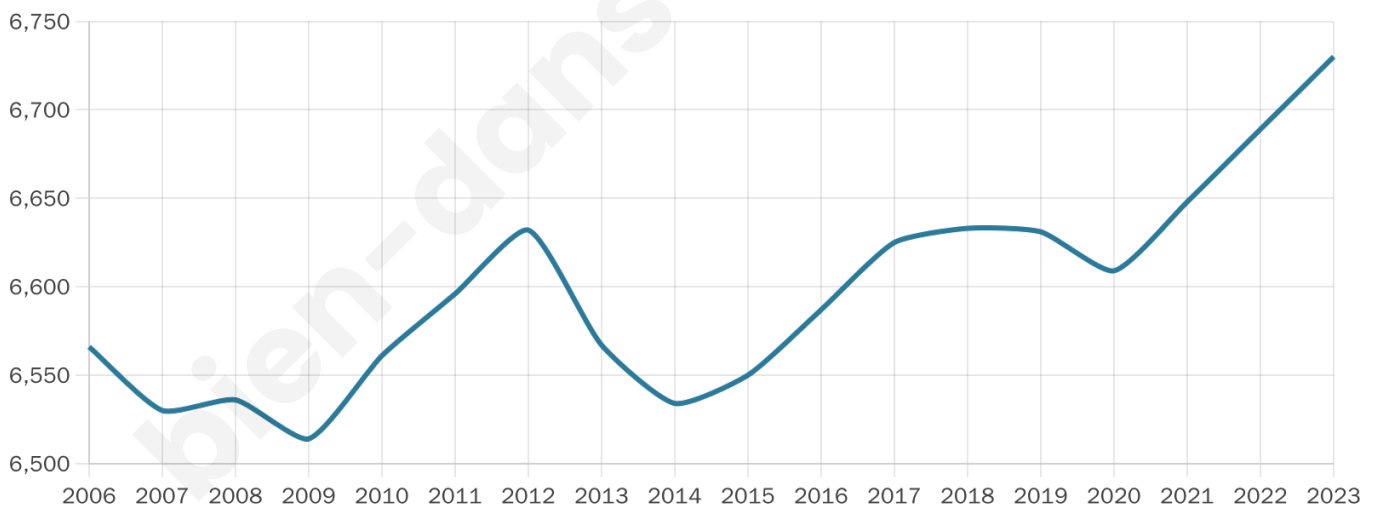

Statistiques sur la population

Nombre d'habitants

6 730

Age moyen

42 ans

Pop active

45.6%

Taux chômage

4.5%

Pop densité

1 683 h/km²

Revenu moyen

22 680 €/an

Evolution du nombre d'habitants

Sources : Institut national de la statistique et des études économiques (insee) selon Les dernières parutions officielles de 2024 portant sur les années 2020, 2021 et 2022.

Tranche d'âge

Activité professionnelle

Niveau de diplôme

Composition des ménages

Profils électoraux

Premier tour

	Marine LE PEN	45.53 %
	Jean-Luc MÉLENCHON	15.05 %
	Emmanuel MACRON	14.73 %
	Éric ZEMMOUR	11.77 %
	Jean LASSALLE	2.79 %
	Valérie PÉCRESSE	2.73 %
	Yannick JADOT	2.16 %
	Nicolas DUPONT-AIGNAN	2.16 %
	Fabien ROUSSEL	1.73 %
	Anne HIDALGO	0.81 %
	Nathalie ARTHAUD	0.35 %
	Philippe POUTOU	0.20 %