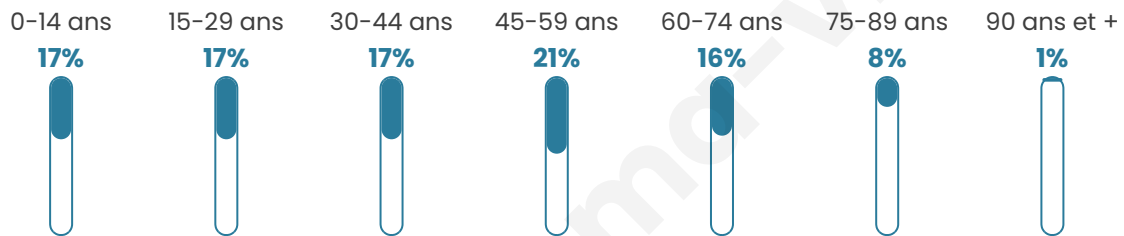

Statistiques sur la population

Nombre d'habitants

6 730

Age moyen

42 ans

Pop active

45.6%

Taux chômage

4.5%

Pop densité

1 683 h/km²

Revenu moyen

22 680 €/an

Evolution du nombre d'habitants

Sources : Institut national de la statistique et des études économiques (insee) selon Les dernières parutions officielles de 2024 portant sur les années 2020, 2021 et 2022.

Tranche d'âge

Activité professionnelle

Niveau de diplôme

Composition des ménages

Profils électoraux

Premier tour

	Marine LE PEN	45.53 %
	Jean-Luc MÉLENCHON	15.05 %
	Emmanuel MACRON	14.73 %
	Éric ZEMMOUR	11.77 %
	Jean LASSALLE	2.79 %
	Valérie PÉCRESSE	2.73 %
	Yannick JADOT	2.16 %
	Nicolas DUPONT-AIGNAN	2.16 %
	Fabien ROUSSEL	1.73 %
	Anne HIDALGO	0.81 %
	Nathalie ARTHAUD	0.35 %
	Philippe POUTOU	0.20 %