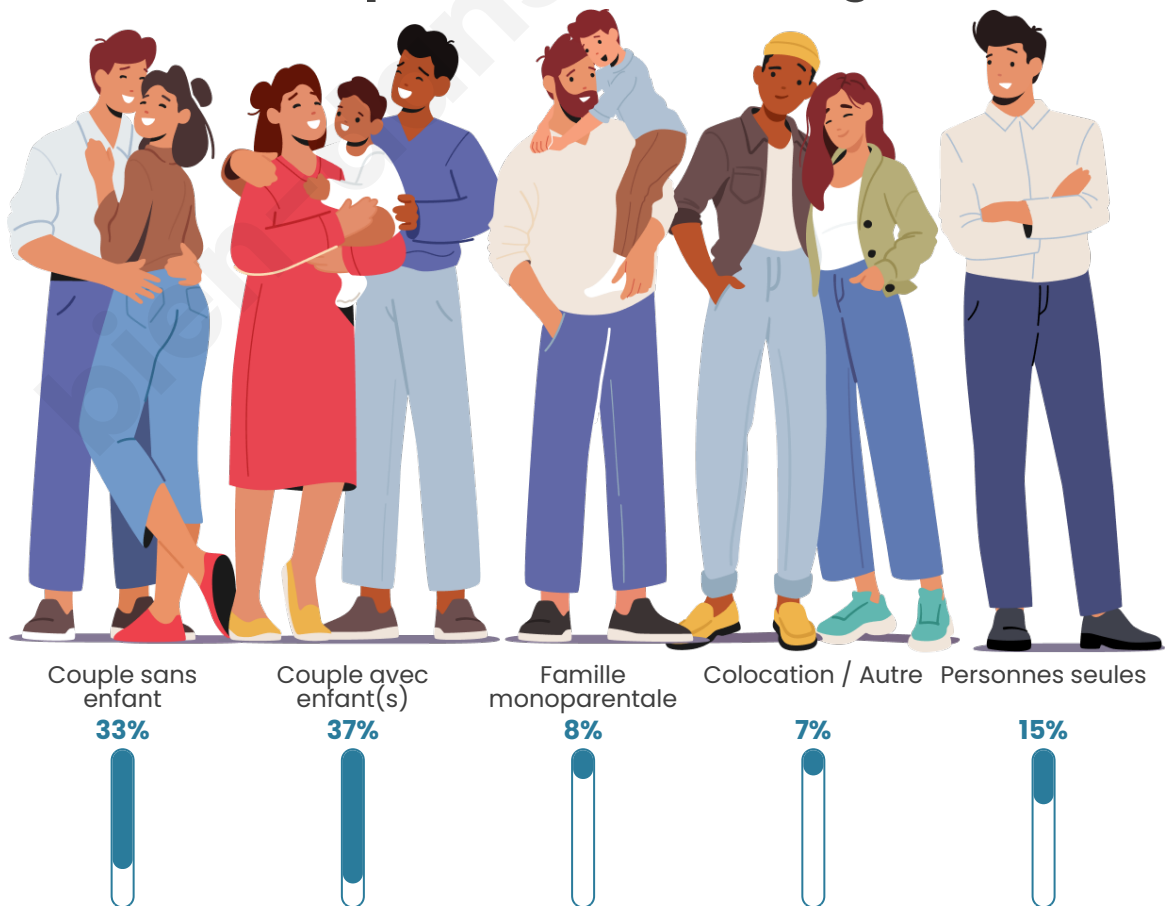

Statistiques sur la population

Nombre d'habitants

6 730

Age moyen

42 ans

Pop active

45.6%

Taux chômage

Tranche d'âge

Activité professionnelle

Niveau de diplôme

Composition des ménages

Profils électoraux

Premier tour

	Marine LE PEN	45.53 %
	Jean-Luc MÉLENCHON	15.05 %
	Emmanuel MACRON	14.73 %
	Éric ZEMMOUR	11.77 %
	Jean LASSALLE	2.79 %
	Valérie PÉCRESSE	2.73 %
	Yannick JADOT	2.16 %
	Nicolas DUPONT-AIGNAN	2.16 %
	Fabien ROUSSEL	1.73 %
	Anne HIDALGO	0.81 %
	Nathalie ARTHAUD	0.35 %
	Philippe POUTOU	0.20 %