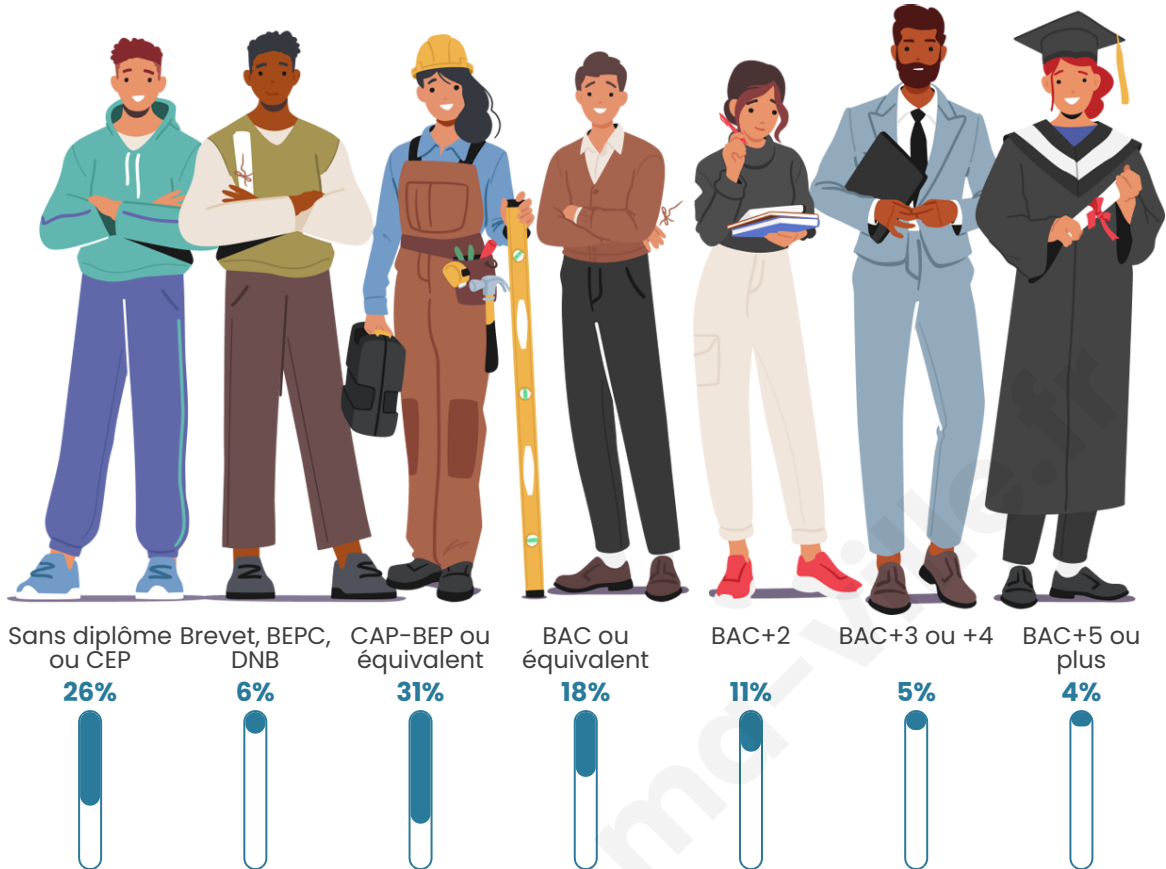

Statistiques sur la population

Nombre d'habitants

6 730

Age moyen

42 ans

Pop active

45.6%

Taux chômage

Tranche d'âge

Activité professionnelle

Niveau de diplôme

Composition des ménages

Profils électoraux

Premier tour

	Marine LE PEN	45.53 %
	Jean-Luc MÉLENCHON	15.05 %
	Emmanuel MACRON	14.73 %
	Éric ZEMMOUR	11.77 %
	Jean LASSALLE	2.79 %
	Valérie PÉCRESSE	2.73 %
	Yannick JADOT	2.16 %
	Nicolas DUPONT-AIGNAN	2.16 %
	Fabien ROUSSEL	1.73 %
	Anne HIDALGO	0.81 %
	Nathalie ARTHAUD	0.35 %
	Philippe POUTOU	0.20 %