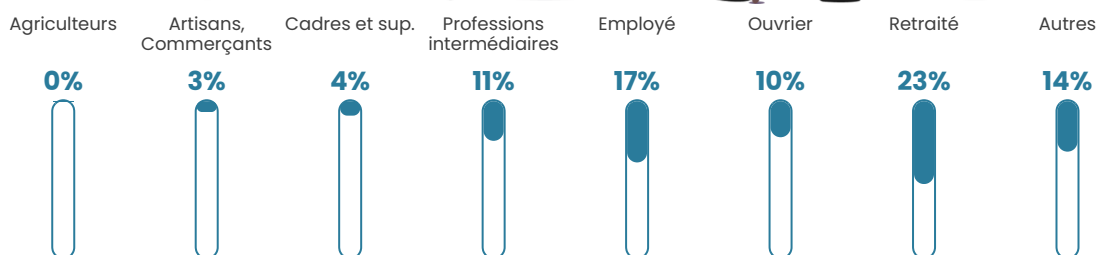

4.5%

Pop densité

1 683 h/km²

Revenu moyen

22 680 €/an

Evolution du nombre d'habitants

Sources : Institut national de la statistique et des études économiques (insee) selon Les dernières parutions officielles de 2024 portant sur les années 2020, 2021 et 2022.

Tranche d'âge

Activité professionnelle

Niveau de diplôme

Composition des ménages

Profils électoraux

Premier tour

	Marine LE PEN	45.53 %
	Jean-Luc MÉLENCHON	15.05 %
	Emmanuel MACRON	14.73 %
	Éric ZEMMOUR	11.77 %
	Jean LASSALLE	2.79 %
	Valérie PÉCRESSE	2.73 %
	Yannick JADOT	2.16 %
	Nicolas DUPONT-AIGNAN	2.16 %
	Fabien ROUSSEL	1.73 %
	Anne HIDALGO	0.81 %
	Nathalie ARTHAUD	0.35 %
	Philippe POUTOU	0.20 %