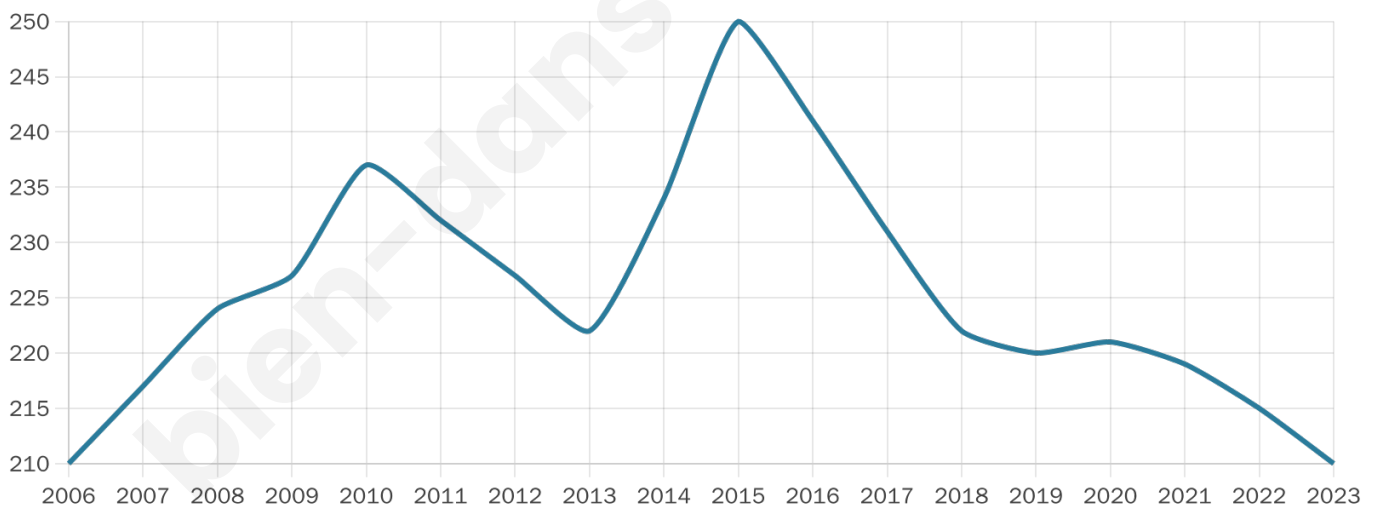

# Statistiques sur la population

Nombre d'habitants

**210**

Age moyen

**44 ans**

Pop active

**53.3%**

Taux chômage

**16.3%**

Pop densité

**18 h/km<sup>2</sup>**

Revenu moyen

**21 420 €/an**

## Evolution du nombre d'habitants

Sources : Institut national de la statistique et des études économiques (insee) selon Les dernières parutions officielles de 2024 portant sur les années 2020, 2021 et 2022.