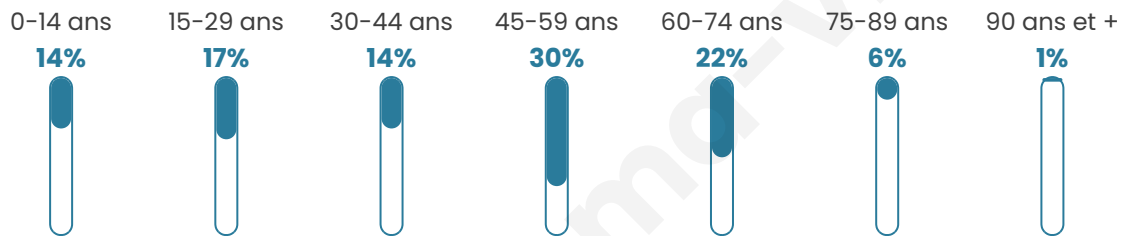

# Statistiques sur la population

Nombre d'habitants

**210**

Age moyen

**44 ans**

Pop active

**53.3%**

Taux chômage

**16.3%**

Pop densité

**18 h/km<sup>2</sup>**

Revenu moyen

**21 420 €/an**

## Evolution du nombre d'habitants

Sources : Institut national de la statistique et des études économiques (insee) selon Les dernières parutions officielles de 2024 portant sur les années 2020, 2021 et 2022.

## Tranche d'âge