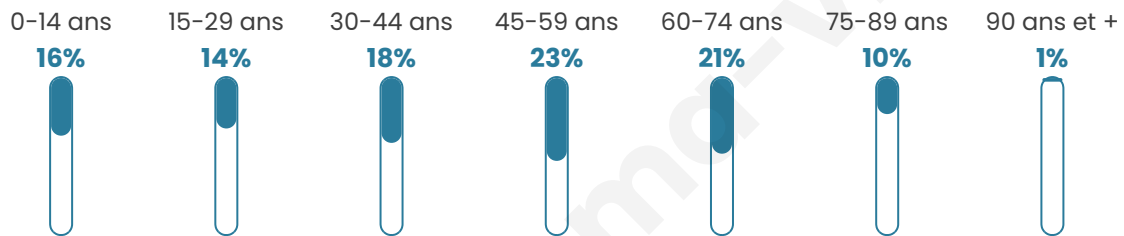

Nombre d'habitants

239

Age moyen

45 ans

Pop active

53.6%

Taux chômage

5.8%

Pop densité

13 h/km²

Revenu moyen

22 170 €/an

Evolution du nombre d'habitants

Sources : Institut national de la statistique et des études économiques (insee) selon Les dernières parutions officielles de 2024 portant sur les années 2020, 2021 et 2022.

Tranche d'âge

Activité professionnelle

Niveau de diplôme

Composition des ménages

Profils électoraux

Premier tour

	Emmanuel MACRON	29.81 %
	Marine LE PEN	26.09 %
	Jean-Luc MÉLENCHON	16.15 %
	Éric ZEMMOUR	7.45 %
	Jean LASSALLE	6.83 %
	Valérie PÉCRESSÉ	4.97 %
	Yannick JADOT	3.11 %
	Philippe POUTOU	1.86 %
	Nathalie ARTHAUD	1.24 %
	Fabien ROUSSEL	1.24 %
	Nicolas DUPONT-AIGNAN	1.24 %
	Anne HIDALGO	0.00 %