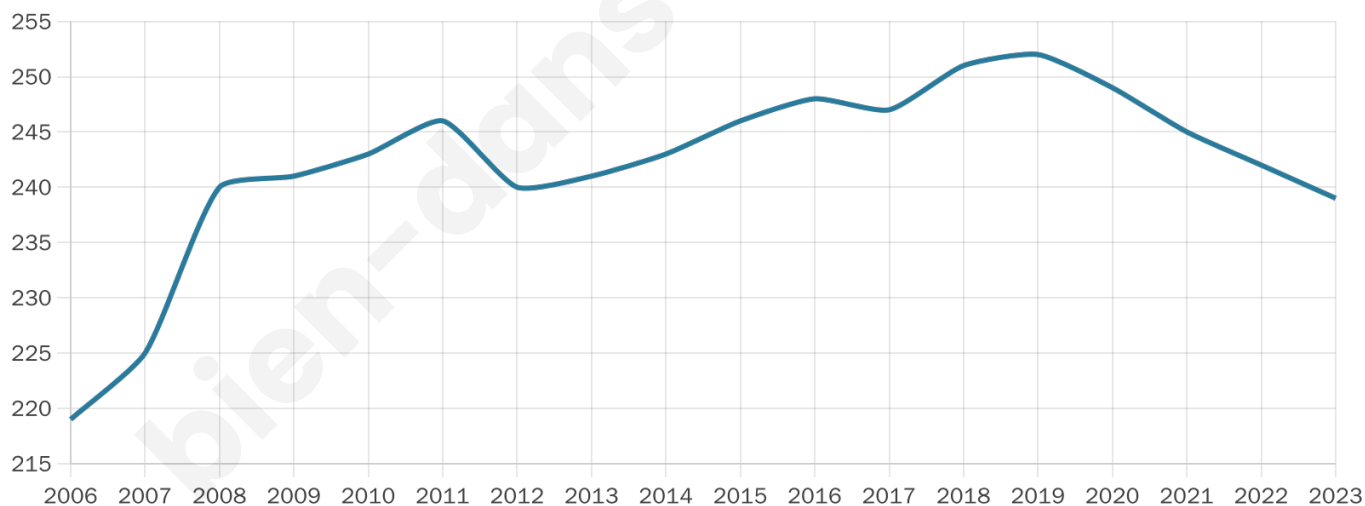

Version web

Ville de Saint-Victor-la-Rivière

Présenté par

BIEN dans ma **VILLE** 

Sommaire

Situation géographique	3
Statistiques sur la population	4
Evolution du nombre d'habitants	4
Tranche d'âge	5
0-14 ans	5
15-29 ans	5
30-44 ans	5
45-59 ans	5
60-74 ans	5
75-89 ans	5
90 ans et +	5
Activité professionnelle	5
Agriculteurs	5
Artisans, Commerçants	5
Cadres et sup.	5
Professions intermédiaires	5
Employé	5
Ouvrier	5
Retraité	5
Autres	5
Niveau de diplôme	6
Sans diplôme ou CEP	6
Brevet, BEPC, DNB	6
CAP-BEP ou équivalent	6
BAC ou équivalent	6
BAC+2	6
BAC+3 ou +4	6
BAC+5 ou plus	6
Composition des ménages	6
Couple sans enfant	6
Couple avec enfant(s)	6
Famille monoparentale	6
Colocation / Autre	6
Personnes seules	6
Profils électoraux	7
Premier tour	7
Sécurité	8
Evolution du nombre d'infractions	8
Pour comparer	9
Services à la population	10
Commerce	10
Éducation	10
Villes autour de Saint-Victor-la-Rivière	11

Nombre d'habitants

239

Age moyen

45 ans

Pop active

53.6%

Taux chômage

5.8%

Pop densité

13 h/km²

Revenu moyen

22 170 €/an

Evolution du nombre d'habitants

Sources : Institut national de la statistique et des études économiques (insee) selon Les dernières parutions officielles de 2024 portant sur les années 2020, 2021 et 2022.

Tranche d'âge

Activité professionnelle

Niveau de diplôme

Composition des ménages

Profils électoraux

Premier tour

	Emmanuel MACRON	29.81 %
	Marine LE PEN	26.09 %
	Jean-Luc MÉLENCHON	16.15 %
	Éric ZEMMOUR	7.45 %
	Jean LASSALLE	6.83 %
	Valérie PÉCRESSÉ	4.97 %
	Yannick JADOT	3.11 %
	Philippe POUTOU	1.86 %
	Nathalie ARTHAUD	1.24 %
	Fabien ROUSSEL	1.24 %
	Nicolas DUPONT-AIGNAN	1.24 %
	Anne HIDALGO	0.00 %