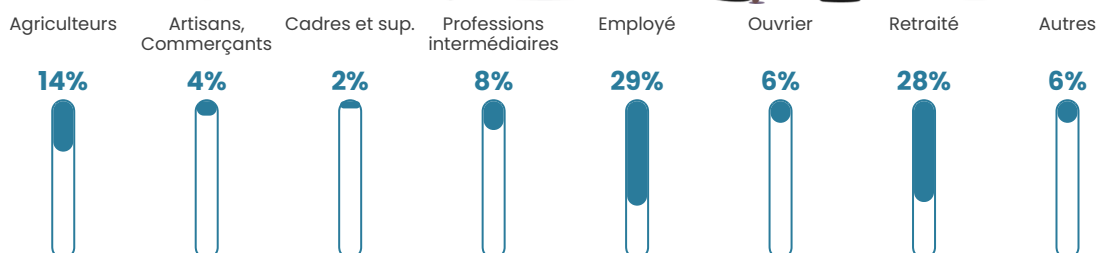

Pop densité

13 h/km²

Revenu moyen

22 170 €/an

Evolution du nombre d'habitants

Sources : Institut national de la statistique et des études économiques (insee) selon Les dernières parutions officielles de 2024 portant sur les années 2020, 2021 et 2022.

Tranche d'âge

Activité professionnelle

Niveau de diplôme

Composition des ménages

Profils électoraux

Premier tour

	Emmanuel MACRON	29.81 %
	Marine LE PEN	26.09 %
	Jean-Luc MÉLENCHON	16.15 %
	Éric ZEMMOUR	7.45 %
	Jean LASSALLE	6.83 %
	Valérie PÉCRESSÉ	4.97 %
	Yannick JADOT	3.11 %
	Philippe POUTOU	1.86 %
	Nathalie ARTHAUD	1.24 %
	Fabien ROUSSEL	1.24 %
	Nicolas DUPONT-AIGNAN	1.24 %
	Anne HIDALGO	0.00 %