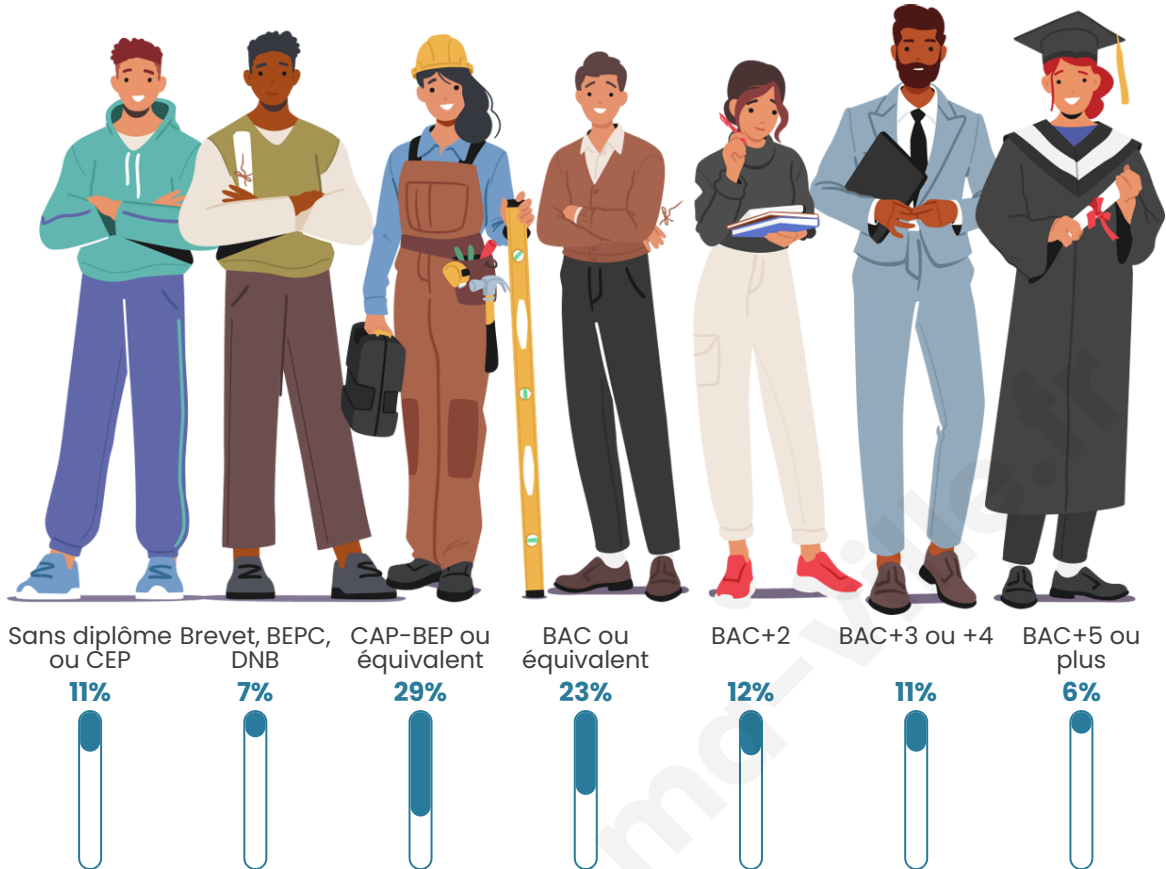

Nombre d'habitants

239

Age moyen

45 ans

Pop active

53.6%

Taux chômage

5.8%

Pop densité

13 h/km²

Revenu moyen

22 170 €/an

Evolution du nombre d'habitants

Sources : Institut national de la statistique et des études économiques (insee) selon Les dernières parutions officielles de 2024 portant sur les années 2020, 2021 et 2022.

Tranche d'âge

Activité professionnelle

Niveau de diplôme

Composition des ménages

Profils électoraux

Premier tour

	Emmanuel MACRON	29.81 %
	Marine LE PEN	26.09 %
	Jean-Luc MÉLENCHON	16.15 %
	Éric ZEMMOUR	7.45 %
	Jean LASSALLE	6.83 %
	Valérie PÉCRESSÉ	4.97 %
	Yannick JADOT	3.11 %
	Philippe POUTOU	1.86 %
	Nathalie ARTHAUD	1.24 %
	Fabien ROUSSEL	1.24 %
	Nicolas DUPONT-AIGNAN	1.24 %
	Anne HIDALGO	0.00 %