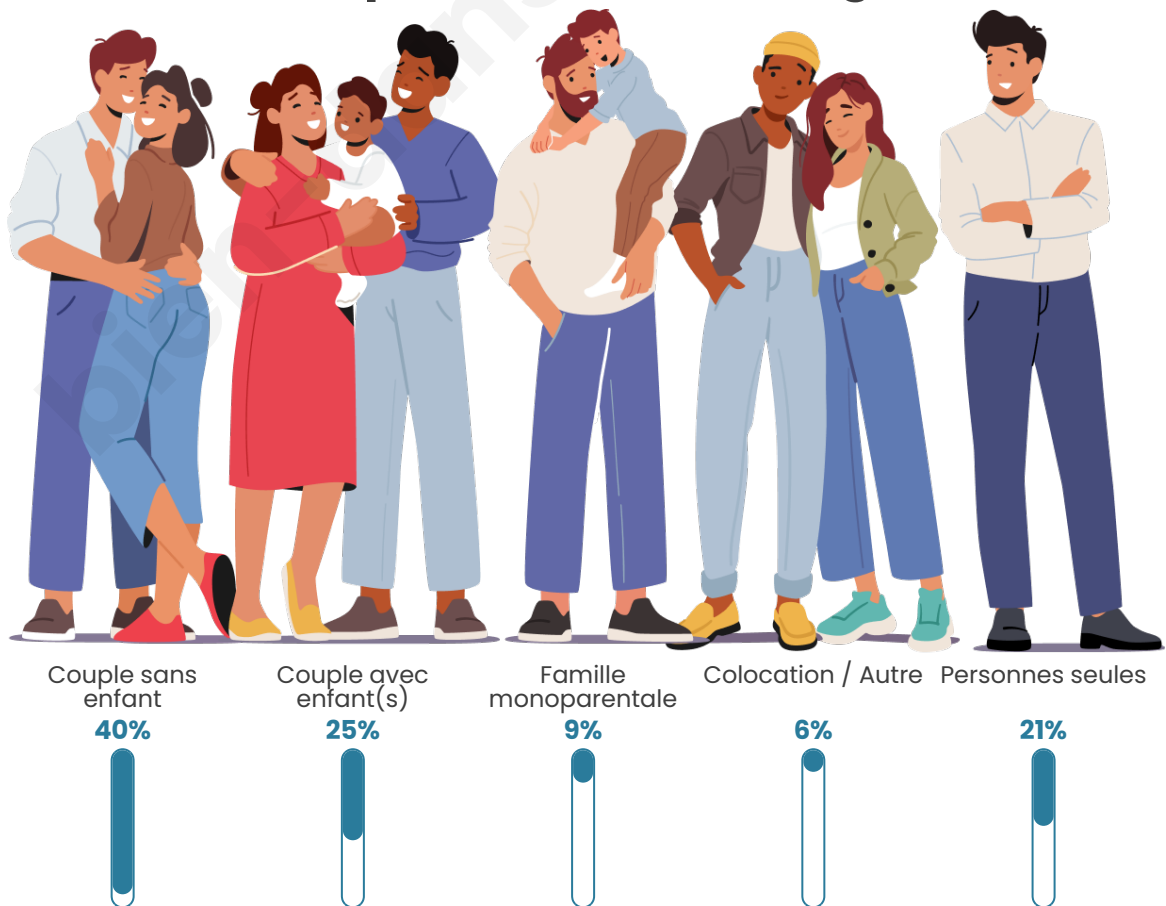

Nombre d'habitants

239

Age moyen

45 ans

Pop active

53.6%

Taux chômage

5.8%

Tranche d'âge

Activité professionnelle

Niveau de diplôme

Composition des ménages

Profils électoraux

Premier tour

	Emmanuel MACRON	29.81 %
	Marine LE PEN	26.09 %
	Jean-Luc MÉLENCHON	16.15 %
	Éric ZEMMOUR	7.45 %
	Jean LASSALLE	6.83 %
	Valérie PÉCRESSÉ	4.97 %
	Yannick JADOT	3.11 %
	Philippe POUTOU	1.86 %
	Nathalie ARTHAUD	1.24 %
	Fabien ROUSSEL	1.24 %
	Nicolas DUPONT-AIGNAN	1.24 %
	Anne HIDALGO	0.00 %