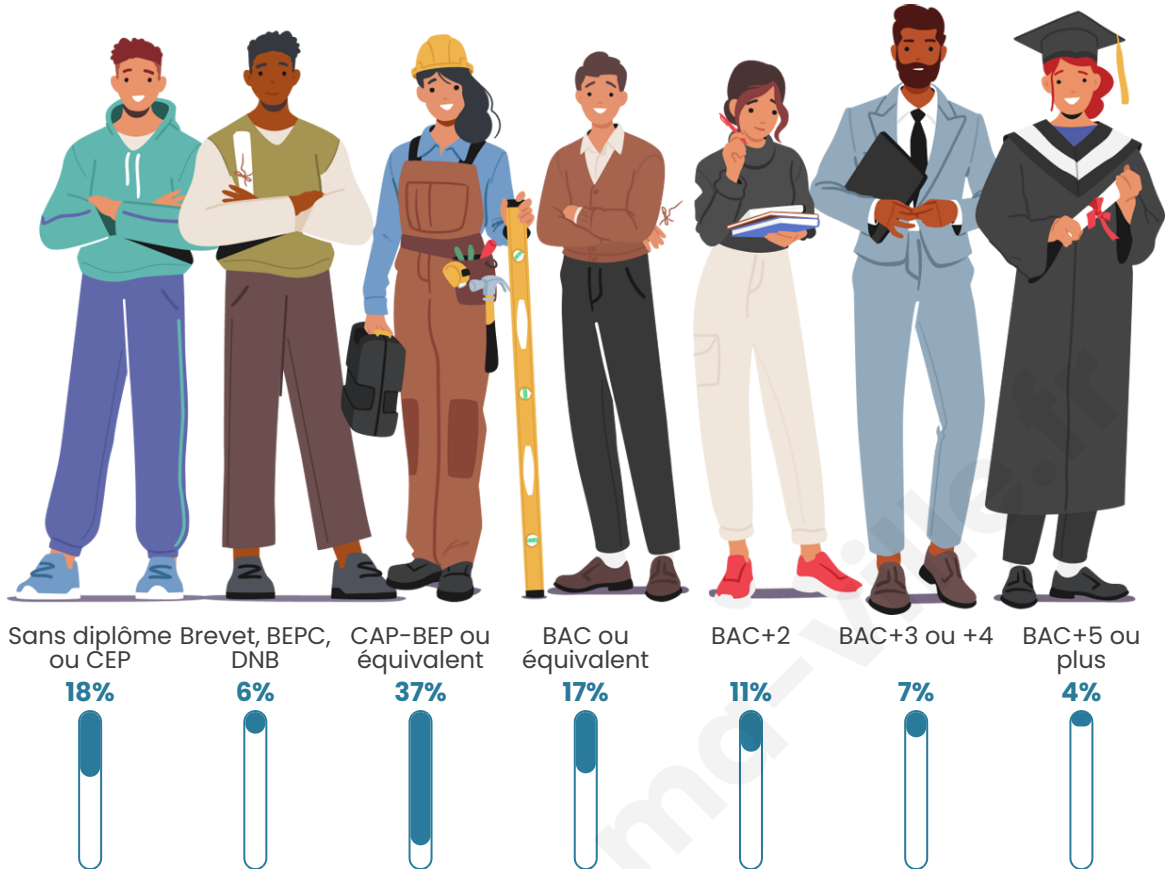

Nombre d'habitants

359

Age moyen

43 ans

Pop active

49.6%

Taux chômage

9.3%

Tranche d'âge

Activité professionnelle

Niveau de diplôme

Composition des ménages

Profils électoraux

Premier tour

	Marine LE PEN	28.05 %
	Emmanuel MACRON	26.83 %
	Jean-Luc MÉLENCHON	21.54 %
	Éric ZEMMOUR	7.32 %
	Jean LASSALLE	6.91 %
	Fabien ROUSSEL	2.03 %
	Yannick JADOT	2.03 %
	Anne HIDALGO	1.63 %
	Nicolas DUPONT-AIGNAN	1.63 %
	Valérie PÉCRESSE	1.22 %
	Nathalie ARTHAUD	0.41 %
	Philippe POUTOU	0.41 %