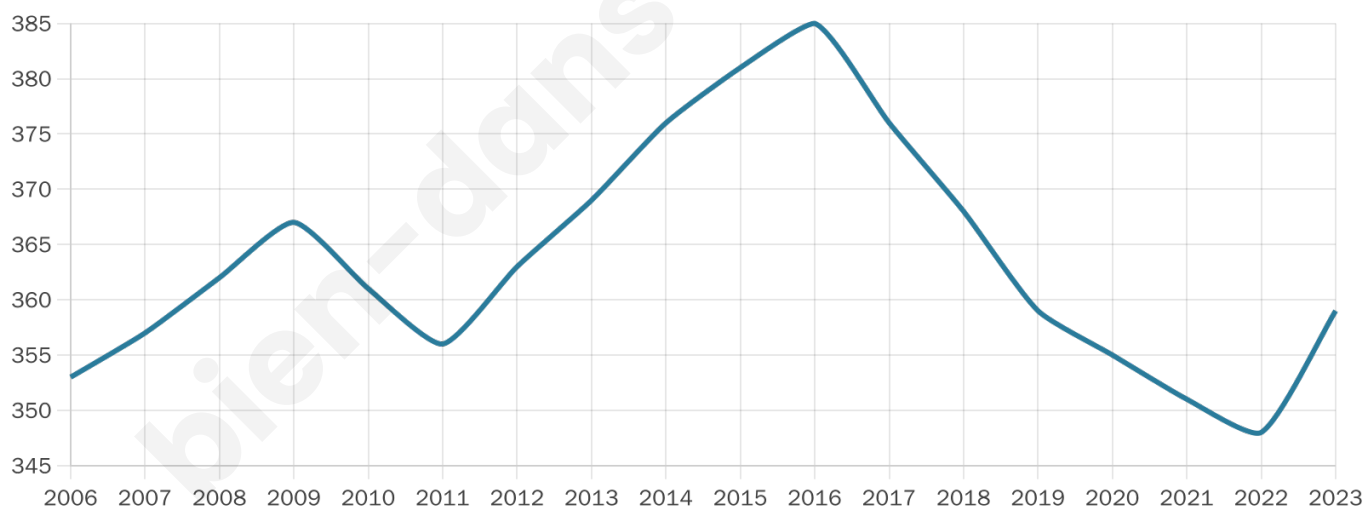

Nombre d'habitants

359

Age moyen

43 ans

Pop active

49.6%

Taux chômage

9.3%

Pop densité

22 h/km²

Revenu moyen

23 370 €/an

Evolution du nombre d'habitants

Sources : Institut national de la statistique et des études économiques (insee) selon Les dernières parutions officielles de 2024 portant sur les années 2020, 2021 et 2022.

Tranche d'âge

Activité professionnelle

Niveau de diplôme

Composition des ménages

Profils électoraux

Premier tour

	Marine LE PEN	28.05 %
	Emmanuel MACRON	26.83 %
	Jean-Luc MÉLENCHON	21.54 %
	Éric ZEMMOUR	7.32 %
	Jean LASSALLE	6.91 %
	Fabien ROUSSEL	2.03 %
	Yannick JADOT	2.03 %
	Anne HIDALGO	1.63 %
	Nicolas DUPONT-AIGNAN	1.63 %
	Valérie PÉCRESSE	1.22 %
	Nathalie ARTHAUD	0.41 %
	Philippe POUTOU	0.41 %