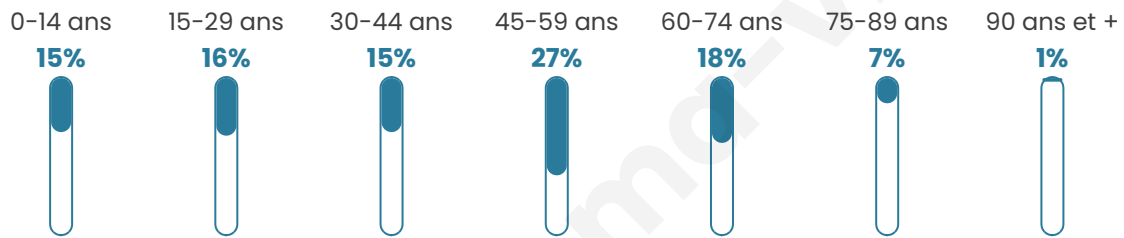

Nombre d'habitants

359

Age moyen

43 ans

Pop active

49.6%

Taux chômage

9.3%

Pop densité

22 h/km²

Revenu moyen

23 370 €/an

Evolution du nombre d'habitants

Sources : Institut national de la statistique et des études économiques (insee) selon Les dernières parutions officielles de 2024 portant sur les années 2020, 2021 et 2022.

Tranche d'âge

Activité professionnelle

Niveau de diplôme

Composition des ménages

Profils électoraux

Premier tour

	Marine LE PEN	28.05 %
	Emmanuel MACRON	26.83 %
	Jean-Luc MÉLENCHON	21.54 %
	Éric ZEMMOUR	7.32 %
	Jean LASSALLE	6.91 %
	Fabien ROUSSEL	2.03 %
	Yannick JADOT	2.03 %
	Anne HIDALGO	1.63 %
	Nicolas DUPONT-AIGNAN	1.63 %
	Valérie PÉCRESSE	1.22 %
	Nathalie ARTHAUD	0.41 %
	Philippe POUTOU	0.41 %

Second tour

	Emmanuel MACRON	48,4 %
	Marine LE PEN	51,6 %

322 inscrits

Participation : 77.33%

Votes blancs : 7.63%

Votes nuls : 4.42%

322 inscrits

Participation : 78.88%