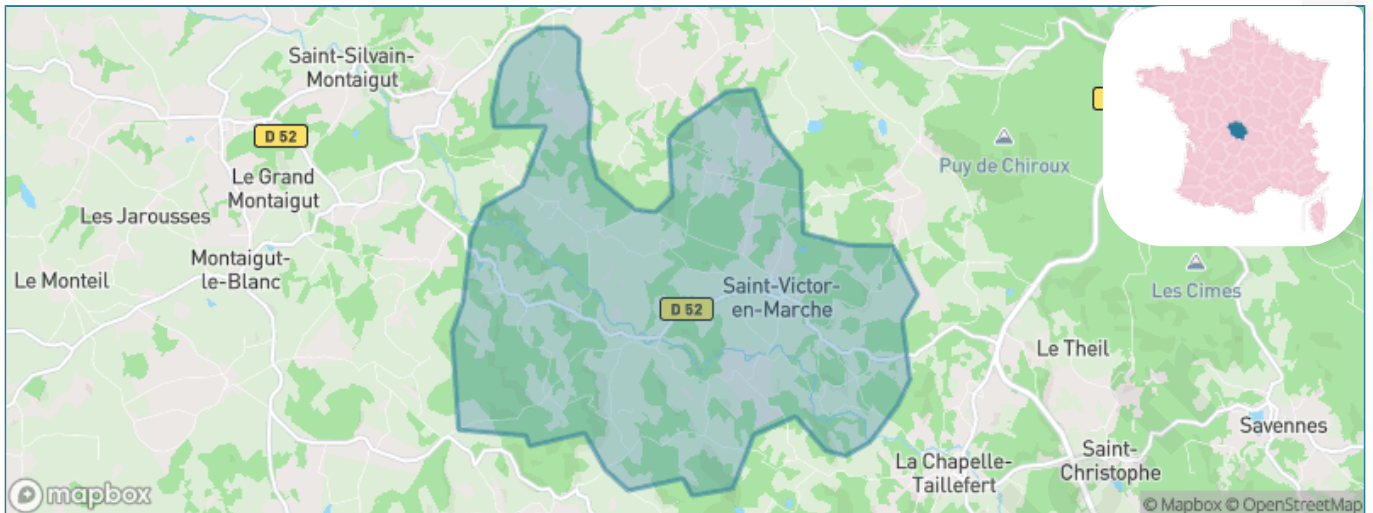

Version web

Ville de Saint-Victor-en-Marche

Présenté par

BIEN dans ma **VILLE** 

Sommaire

Situation géographique	3
Statistiques sur la population	4
Evolution du nombre d'habitants	4
Tranche d'âge	5
0-14 ans	5
15-29 ans	5
30-44 ans	5
45-59 ans	5
60-74 ans	5
75-89 ans	5
90 ans et +	5
Activité professionnelle	5
Agriculteurs	5
Artisans, Commerçants	5
Cadres et sup.	5
Professions intermédiaires	5
Employé	5
Ouvrier	5
Retraité	5
Autres	5
Niveau de diplôme	6
Sans diplôme ou CEP	6
Brevet, BEPC, DNB	6
CAP-BEP ou équivalent	6
BAC ou équivalent	6
BAC+2	6
BAC+3 ou +4	6
BAC+5 ou plus	6
Composition des ménages	6
Couple sans enfant	6
Couple avec enfant(s)	6
Famille monoparentale	6
Colocation / Autre	6
Personnes seules	6
Profils électoraux	7
Premier tour	7
Sécurité	8
Evolution du nombre d'infractions	8
Pour comparer	9
Services à la population	10
Commerce	10
Éducation	10
Villes autour de Saint-Victor-en-Marche	11

Situation géographique

i Informations clés

- **Région** : Nouvelle-Aquitaine
- **Département** : Creuse
- **Code postal** : 23000
- **Superficie** : 16 km²

la CREUSE
le Département

Statistiques sur la population