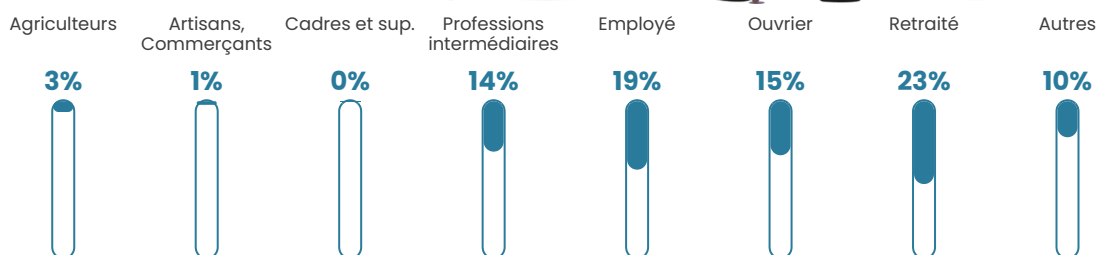

Pop densité

22 h/km²

Revenu moyen

23 370 €/an

Evolution du nombre d'habitants

Sources : Institut national de la statistique et des études économiques (insee) selon Les dernières parutions officielles de 2024 portant sur les années 2020, 2021 et 2022.

Tranche d'âge

Activité professionnelle

Niveau de diplôme

Composition des ménages

Profils électoraux

Premier tour

	Marine LE PEN	28.05 %
	Emmanuel MACRON	26.83 %
	Jean-Luc MÉLENCHON	21.54 %
	Éric ZEMMOUR	7.32 %
	Jean LASSALLE	6.91 %
	Fabien ROUSSEL	2.03 %
	Yannick JADOT	2.03 %
	Anne HIDALGO	1.63 %
	Nicolas DUPONT-AIGNAN	1.63 %
	Valérie PÉCRESSE	1.22 %
	Nathalie ARTHAUD	0.41 %
	Philippe POUTOU	0.41 %