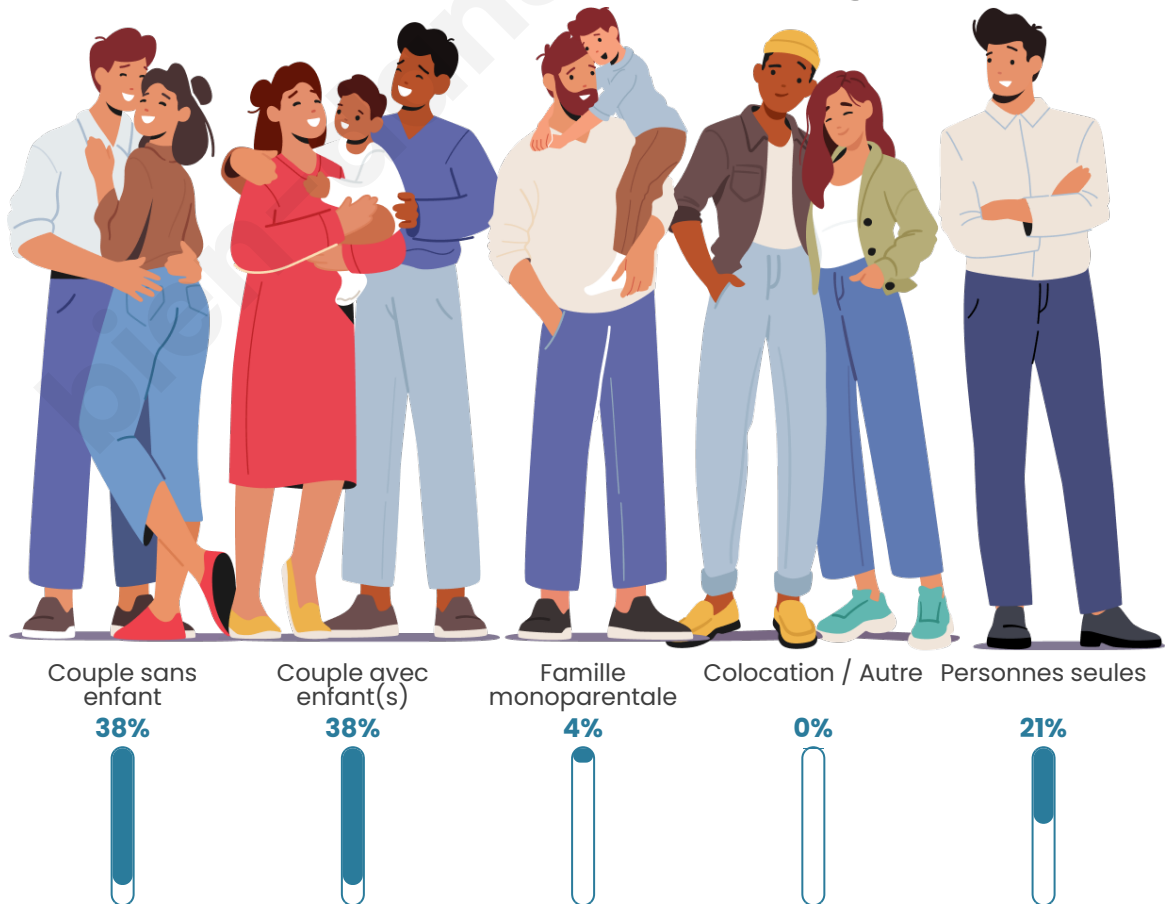

Nombre d'habitants

359

Age moyen

43 ans

Pop active

49.6%

Taux chômage

9.3%

Tranche d'âge

Activité professionnelle

Niveau de diplôme

Composition des ménages

Profils électoraux

Premier tour

	Marine LE PEN	28.05 %
	Emmanuel MACRON	26.83 %
	Jean-Luc MÉLENCHON	21.54 %
	Éric ZEMMOUR	7.32 %
	Jean LASSALLE	6.91 %
	Fabien ROUSSEL	2.03 %
	Yannick JADOT	2.03 %
	Anne HIDALGO	1.63 %
	Nicolas DUPONT-AIGNAN	1.63 %
	Valérie PÉCRESSE	1.22 %
	Nathalie ARTHAUD	0.41 %
	Philippe POUTOU	0.41 %