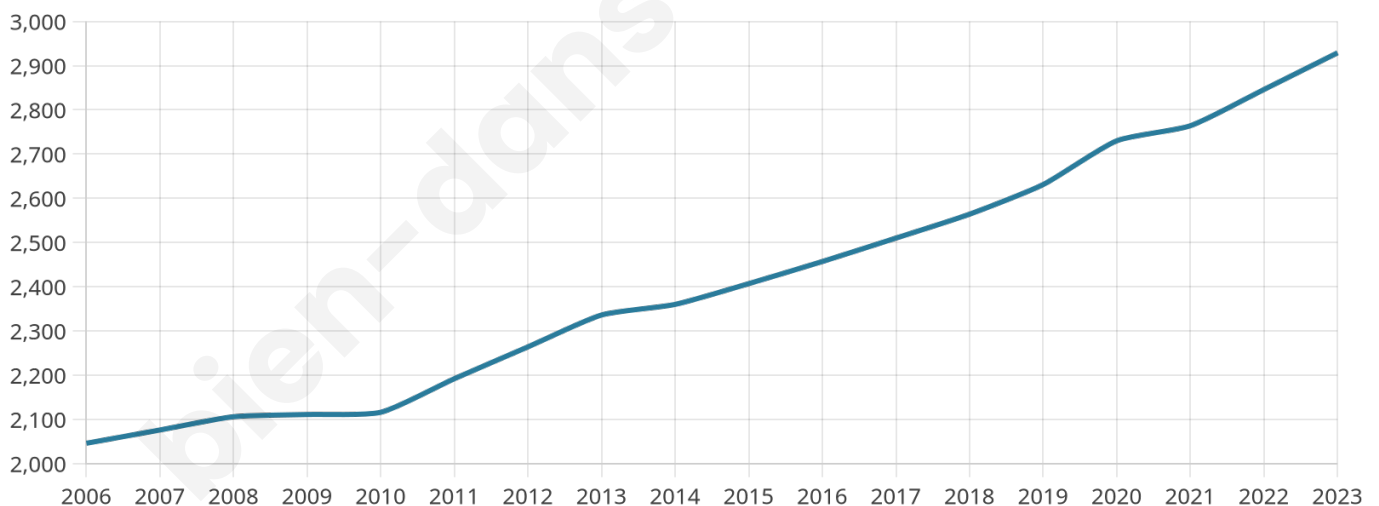

# Statistiques sur la population

Nombre d'habitants

**2 929**

Age moyen

**38 ans**

Pop active

**46.8%**

Taux chômage

**7.1%**

Pop densité

**92 h/km<sup>2</sup>**

Revenu moyen

**22 650 €/an**

## Evolution du nombre d'habitants

Sources : Institut national de la statistique et des études économiques (insee) selon Les dernières parutions officielles de 2024 portant sur les années 2020, 2021 et 2022.