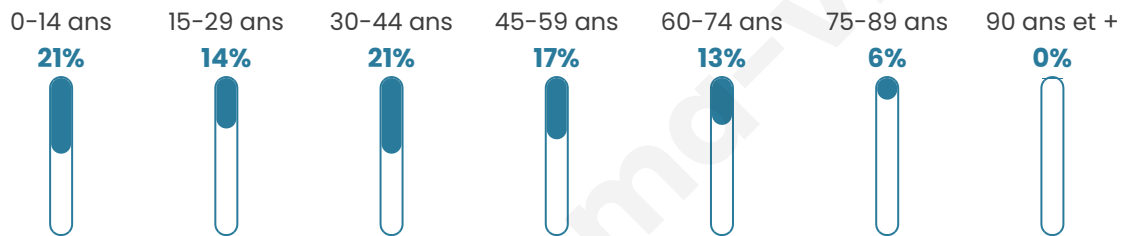

# Statistiques sur la population

Nombre d'habitants

**2 929**

Age moyen

**38 ans**

Pop active

**46.8%**

Taux chômage

**7.1%**

Pop densité

**92 h/km<sup>2</sup>**

Revenu moyen

**22 650 €/an**

## Evolution du nombre d'habitants

Sources : Institut national de la statistique et des études économiques (insee) selon Les dernières parutions officielles de 2024 portant sur les années 2020, 2021 et 2022.

## Tranche d'âge