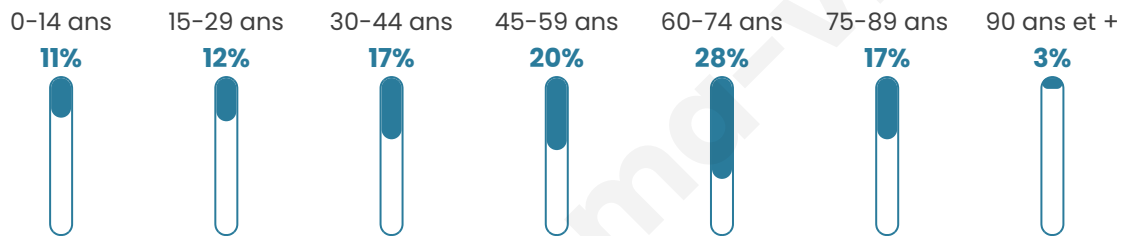

# Statistiques sur la population

Nombre d'habitants

**160**

Age moyen

**51 ans**

Pop active

**42.5%**

Taux chômage

**0%**

Pop densité

**4 h/km<sup>2</sup>**

Revenu moyen

**19 230 €/an**

## Evolution du nombre d'habitants

Sources : Institut national de la statistique et des études économiques (insee) selon Les dernières parutions officielles de 2024 portant sur les années 2020, 2021 et 2022.

## Tranche d'âge