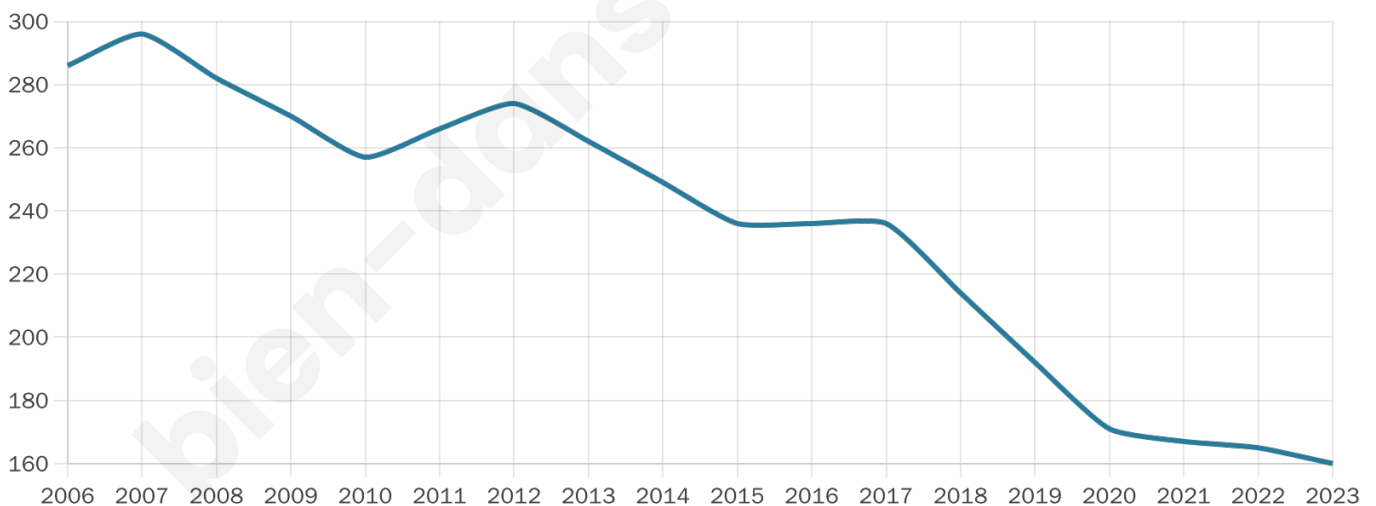

# Statistiques sur la population

Nombre d'habitants

**160**

Age moyen

**51 ans**

Pop active

**42.5%**

Taux chômage

**0%**

Pop densité

**4 h/km<sup>2</sup>**

Revenu moyen

**19 230 €/an**

## Evolution du nombre d'habitants

Sources : Institut national de la statistique et des études économiques (insee) selon Les dernières parutions officielles de 2024 portant sur les années 2020, 2021 et 2022.