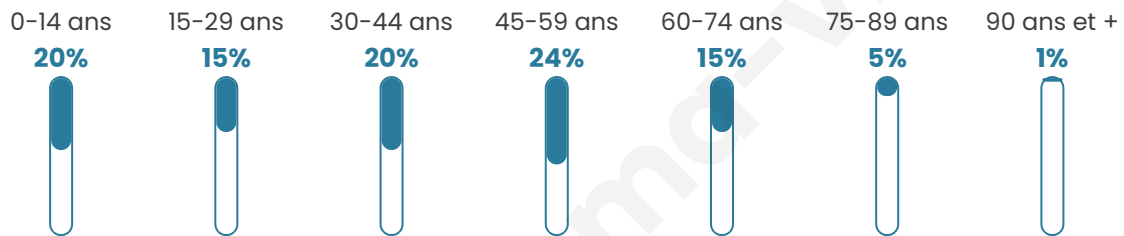

# Statistiques sur la population

Nombre d'habitants

**3 658**

Age moyen

**40 ans**

Pop active

**50.1%**

Taux chômage

**6.2%**

Pop densité

**73 h/km<sup>2</sup>**

Revenu moyen

**25 090 €/an**

## Evolution du nombre d'habitants

Sources : Institut national de la statistique et des études économiques (insee) selon Les dernières parutions officielles de 2024 portant sur les années 2020, 2021 et 2022.

## Tranche d'âge