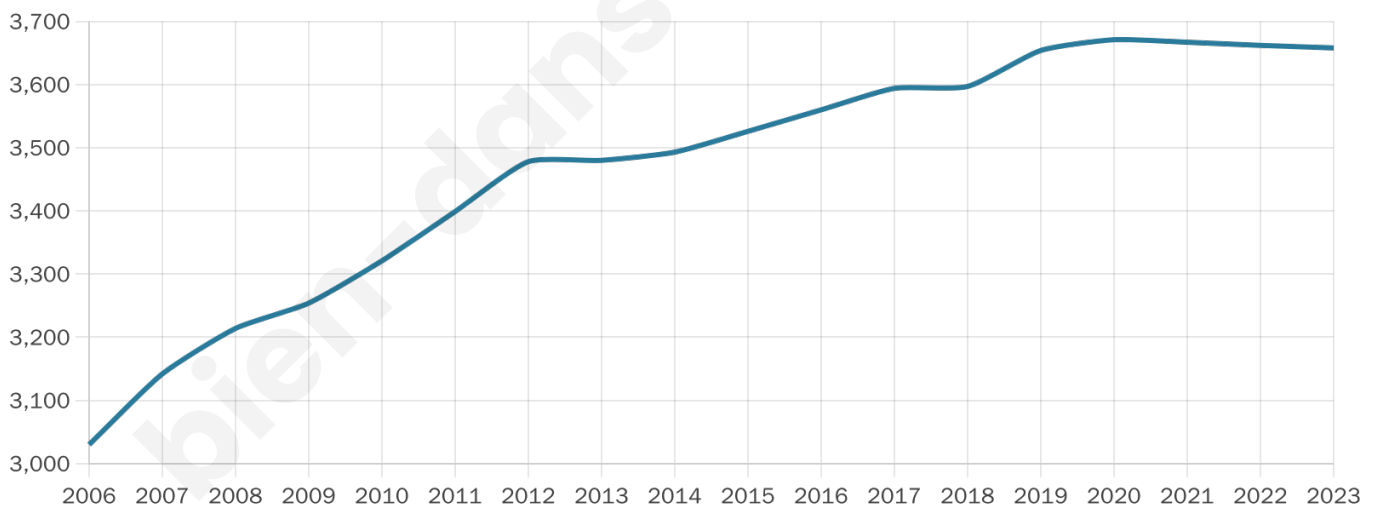

# Statistiques sur la population

Nombre d'habitants

**3 658**

Age moyen

**40 ans**

Pop active

**50.1%**

Taux chômage

**6.2%**

Pop densité

**73 h/km<sup>2</sup>**

Revenu moyen

**25 090 €/an**

## Evolution du nombre d'habitants

Sources : Institut national de la statistique et des études économiques (insee) selon Les dernières parutions officielles de 2024 portant sur les années 2020, 2021 et 2022.