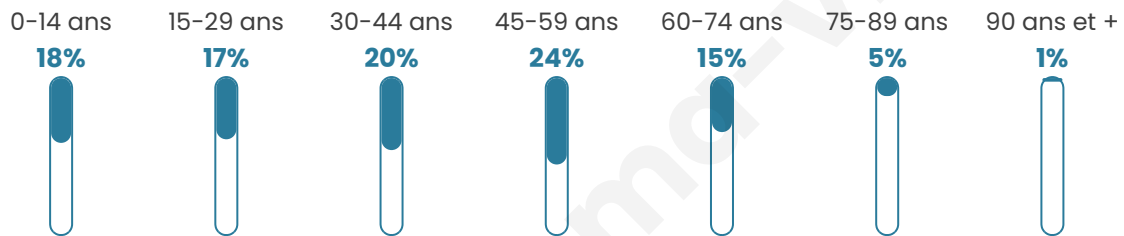

# Statistiques sur la population

Nombre d'habitants

**100**

Age moyen

**40 ans**

Pop active

**51%**

Taux chômage

**13.4%**

Pop densité

**25 h/km<sup>2</sup>**

Revenu moyen

**NC**

## Evolution du nombre d'habitants

Sources : Institut national de la statistique et des études économiques (insee) selon Les dernières parutions officielles de 2024 portant sur les années 2020, 2021 et 2022.

## Tranche d'âge